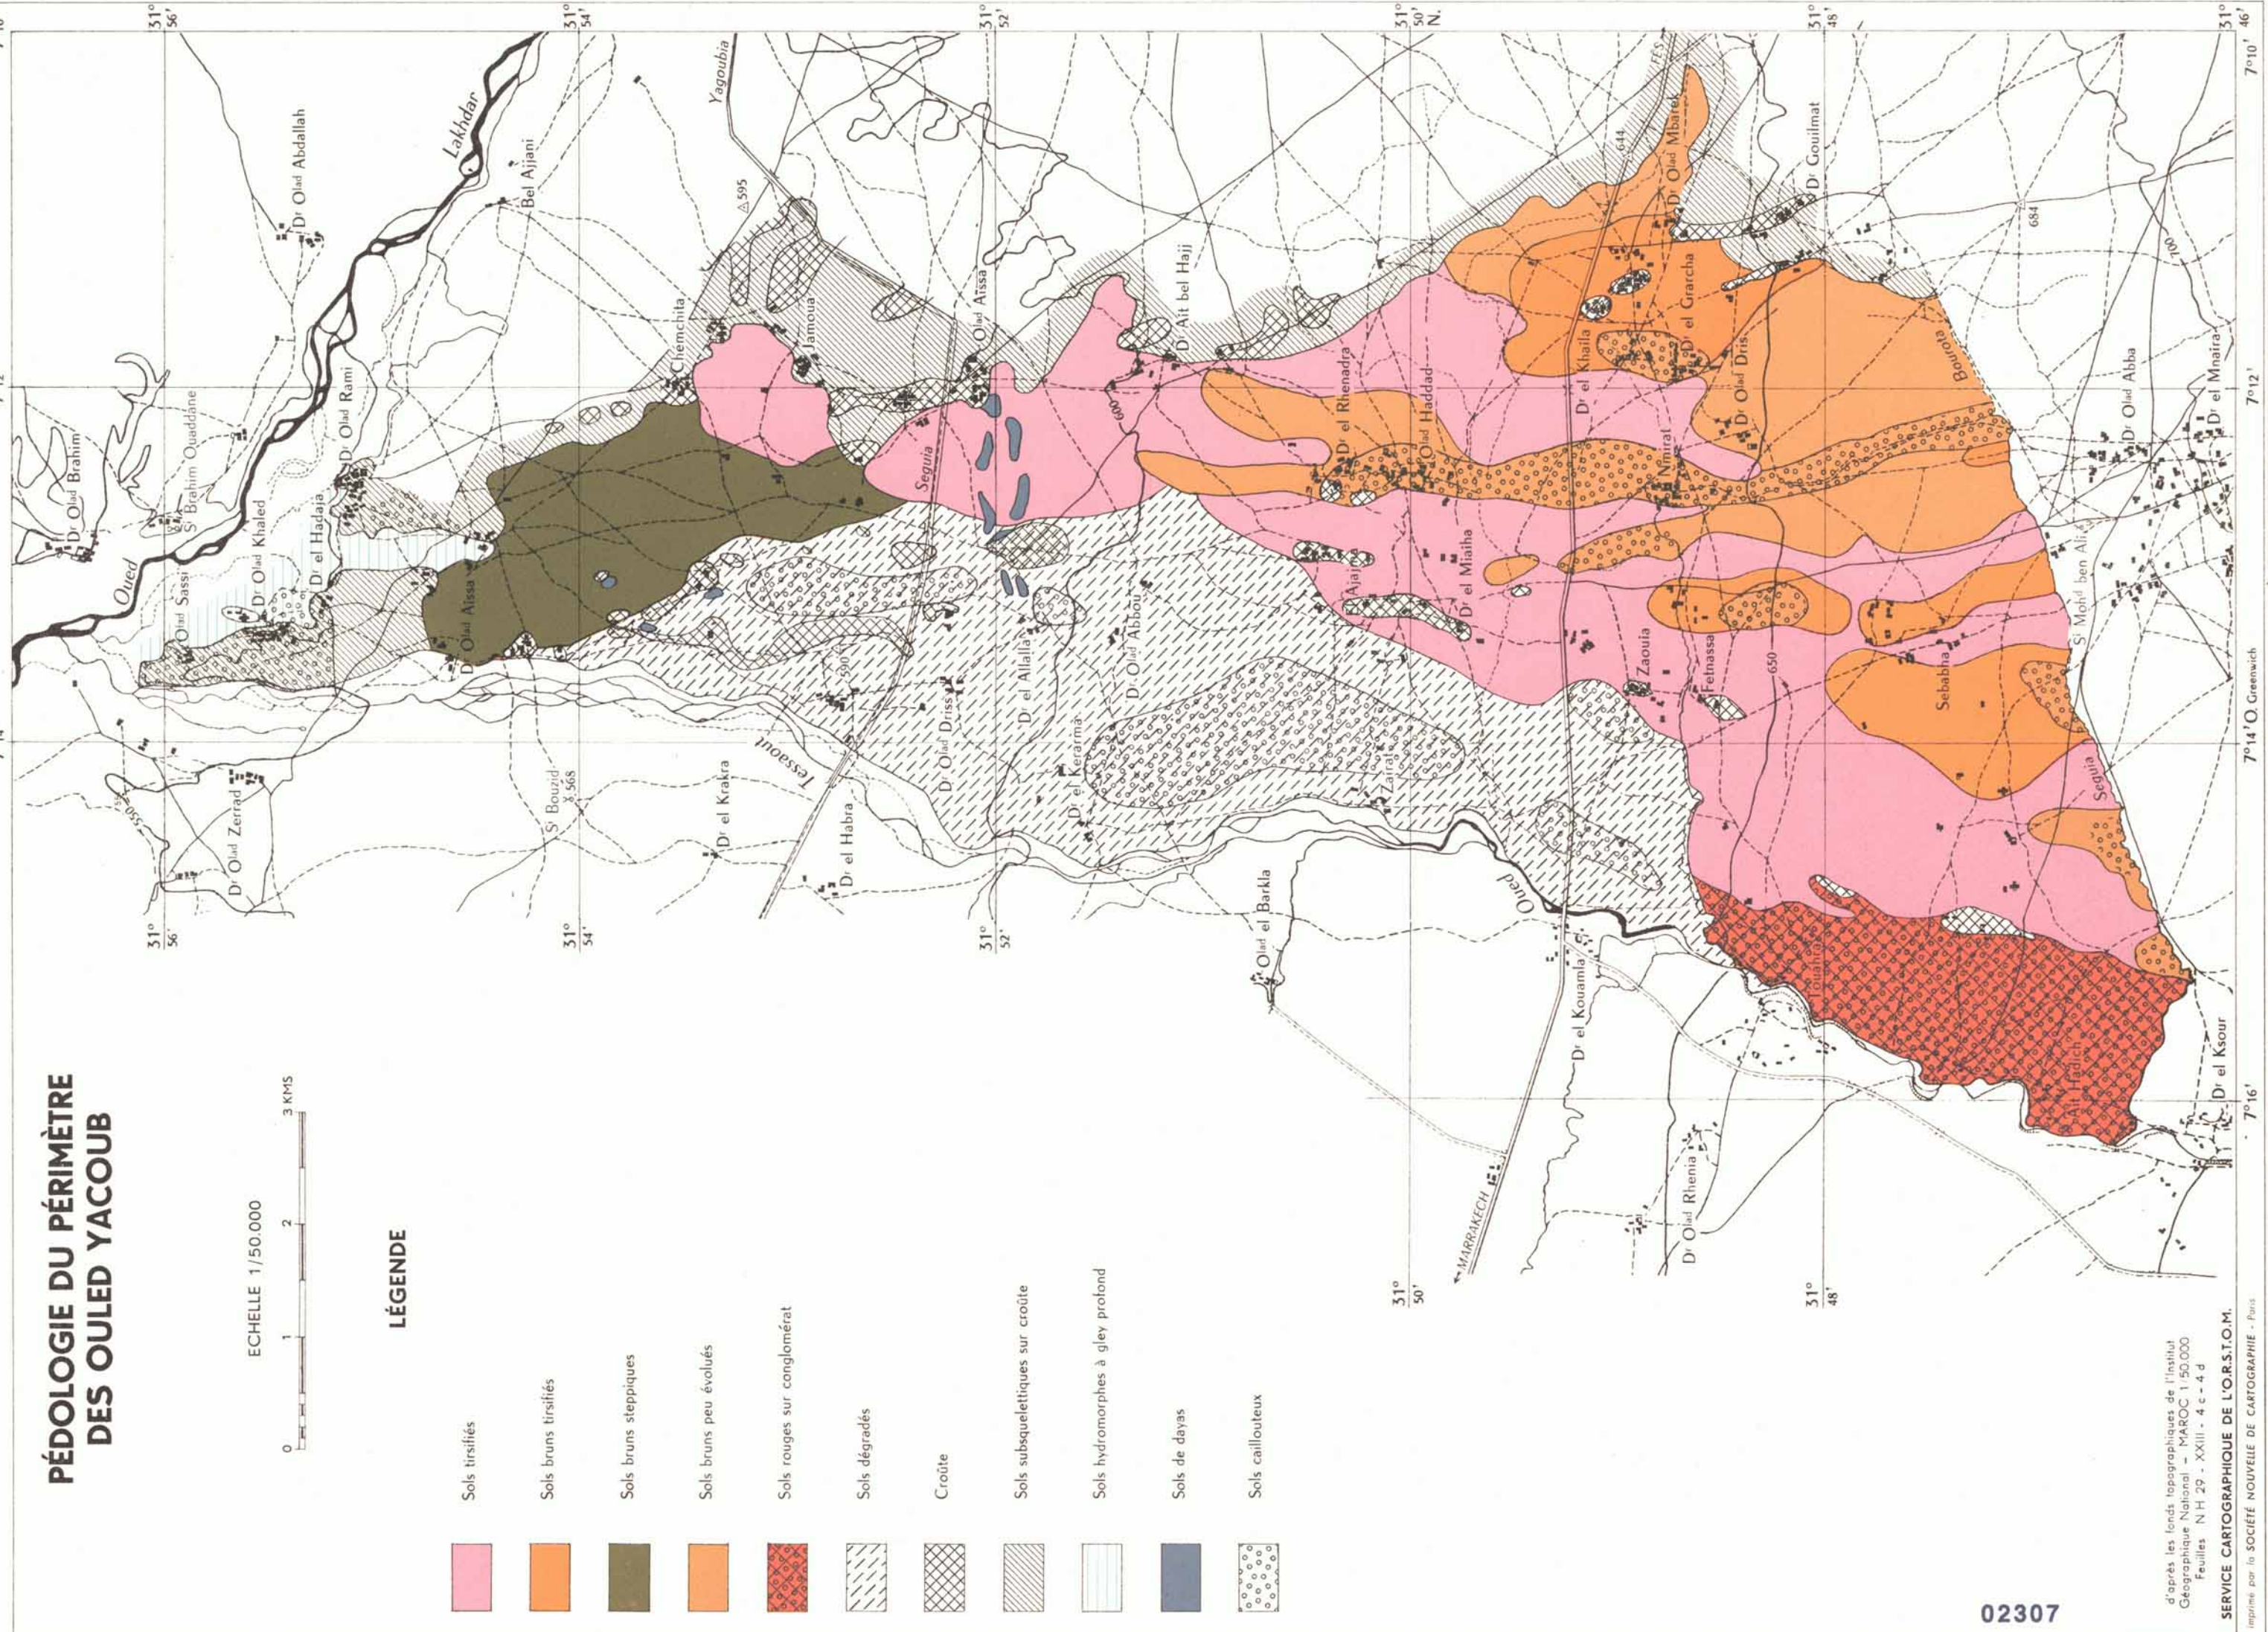

MINISTÈRE DE L'AGRICULTURE
 Division de la mise en valeur et du Génie Rural
 GÉNIE RURAL
 circonscription du Sud

OFFICE DE LA RECHERCHE
 SCIENTIFIQUE ET TECHNIQUE
 OUTRE MER

ROYAUME DU MAROC

CARTE PÉDOLOGIQUE DU PÉRIMÈTRE DES OULED YACOUB

PAR PH. MAHLER

ECHELLE 1/50.000

02307

d'après les fonds topographiques de l'Institut Géographique National - MAROC 1/50.000 Feuilles N.H. 29 - XXIII - 4 e - 4 d
 SERVICE CARTOGRAPHIQUE DE L'O.R.S.T.O.M.
 imprimé par la SOCIÉTÉ NOUVELLE DE CARTOGRAPHIE - Paris