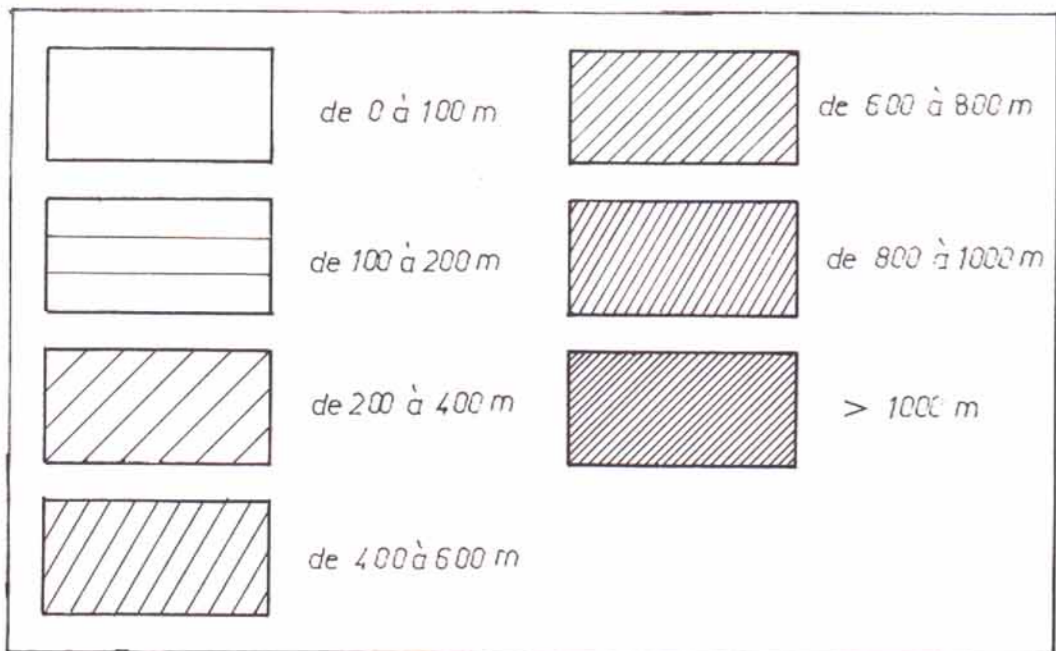

Carte I

Bassin Versant du SÉNÉGAL

Carte hypsométrique

Echelle : 1/2 000 000