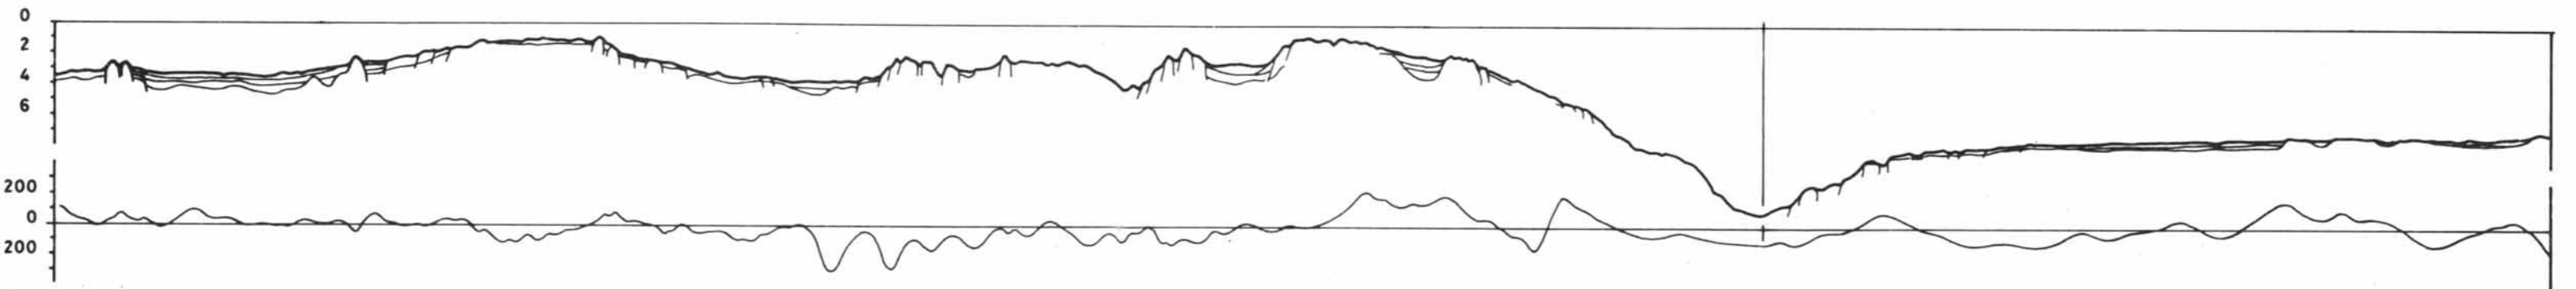

EVA 306

E

SECONDES TEMPS DOUBLE

ECHELLE VERTICALE

EVA 305

LIAISON SUVA - AUS 403

AUS 403

ECHELLE 0 100 200 Km