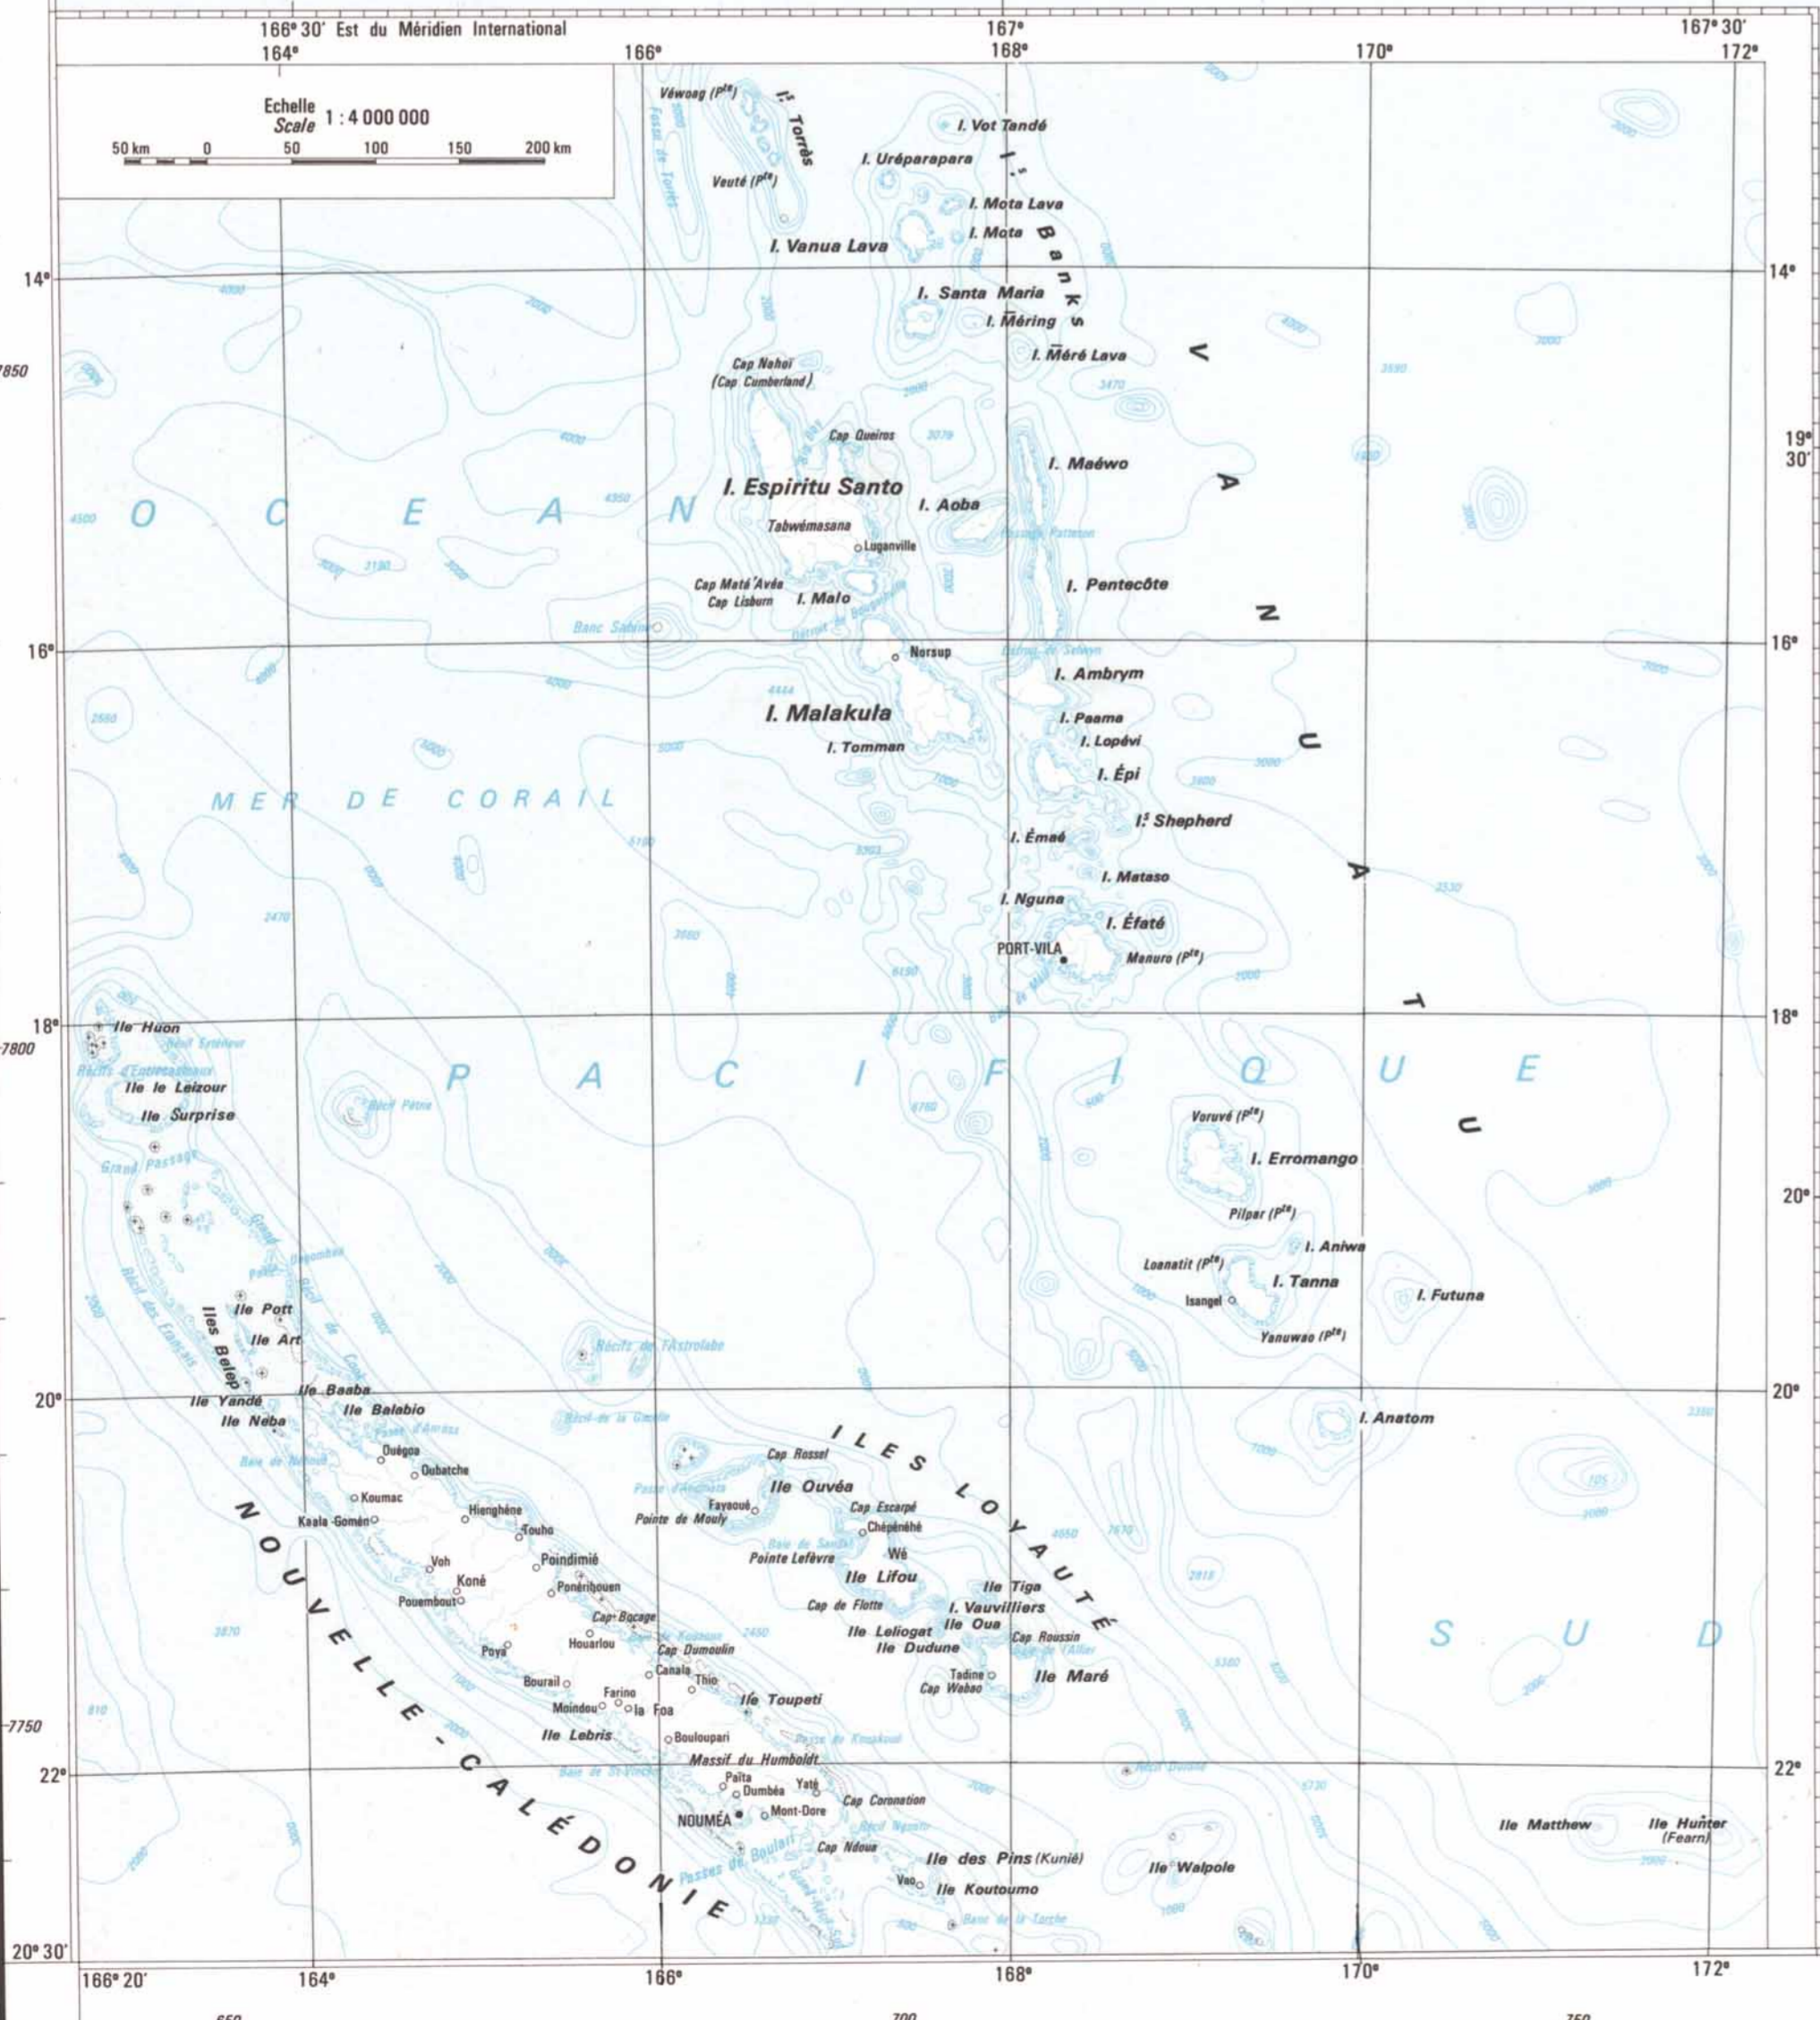

86520
10/10/22H

VANUATU 1:500 000

POTENTIALITÉS AGRONOMIQUES AGRONOMIC POTENTIAL

OCEAN PACIFIQUE

SOUTH SHEET FEUILLE SUD

Echelle 1:500 000
0 25 50 km
Scale 1:500 000

02389

SERVICE CARTOGRAPHIQUE DE L'I.R.S.T.O.M.