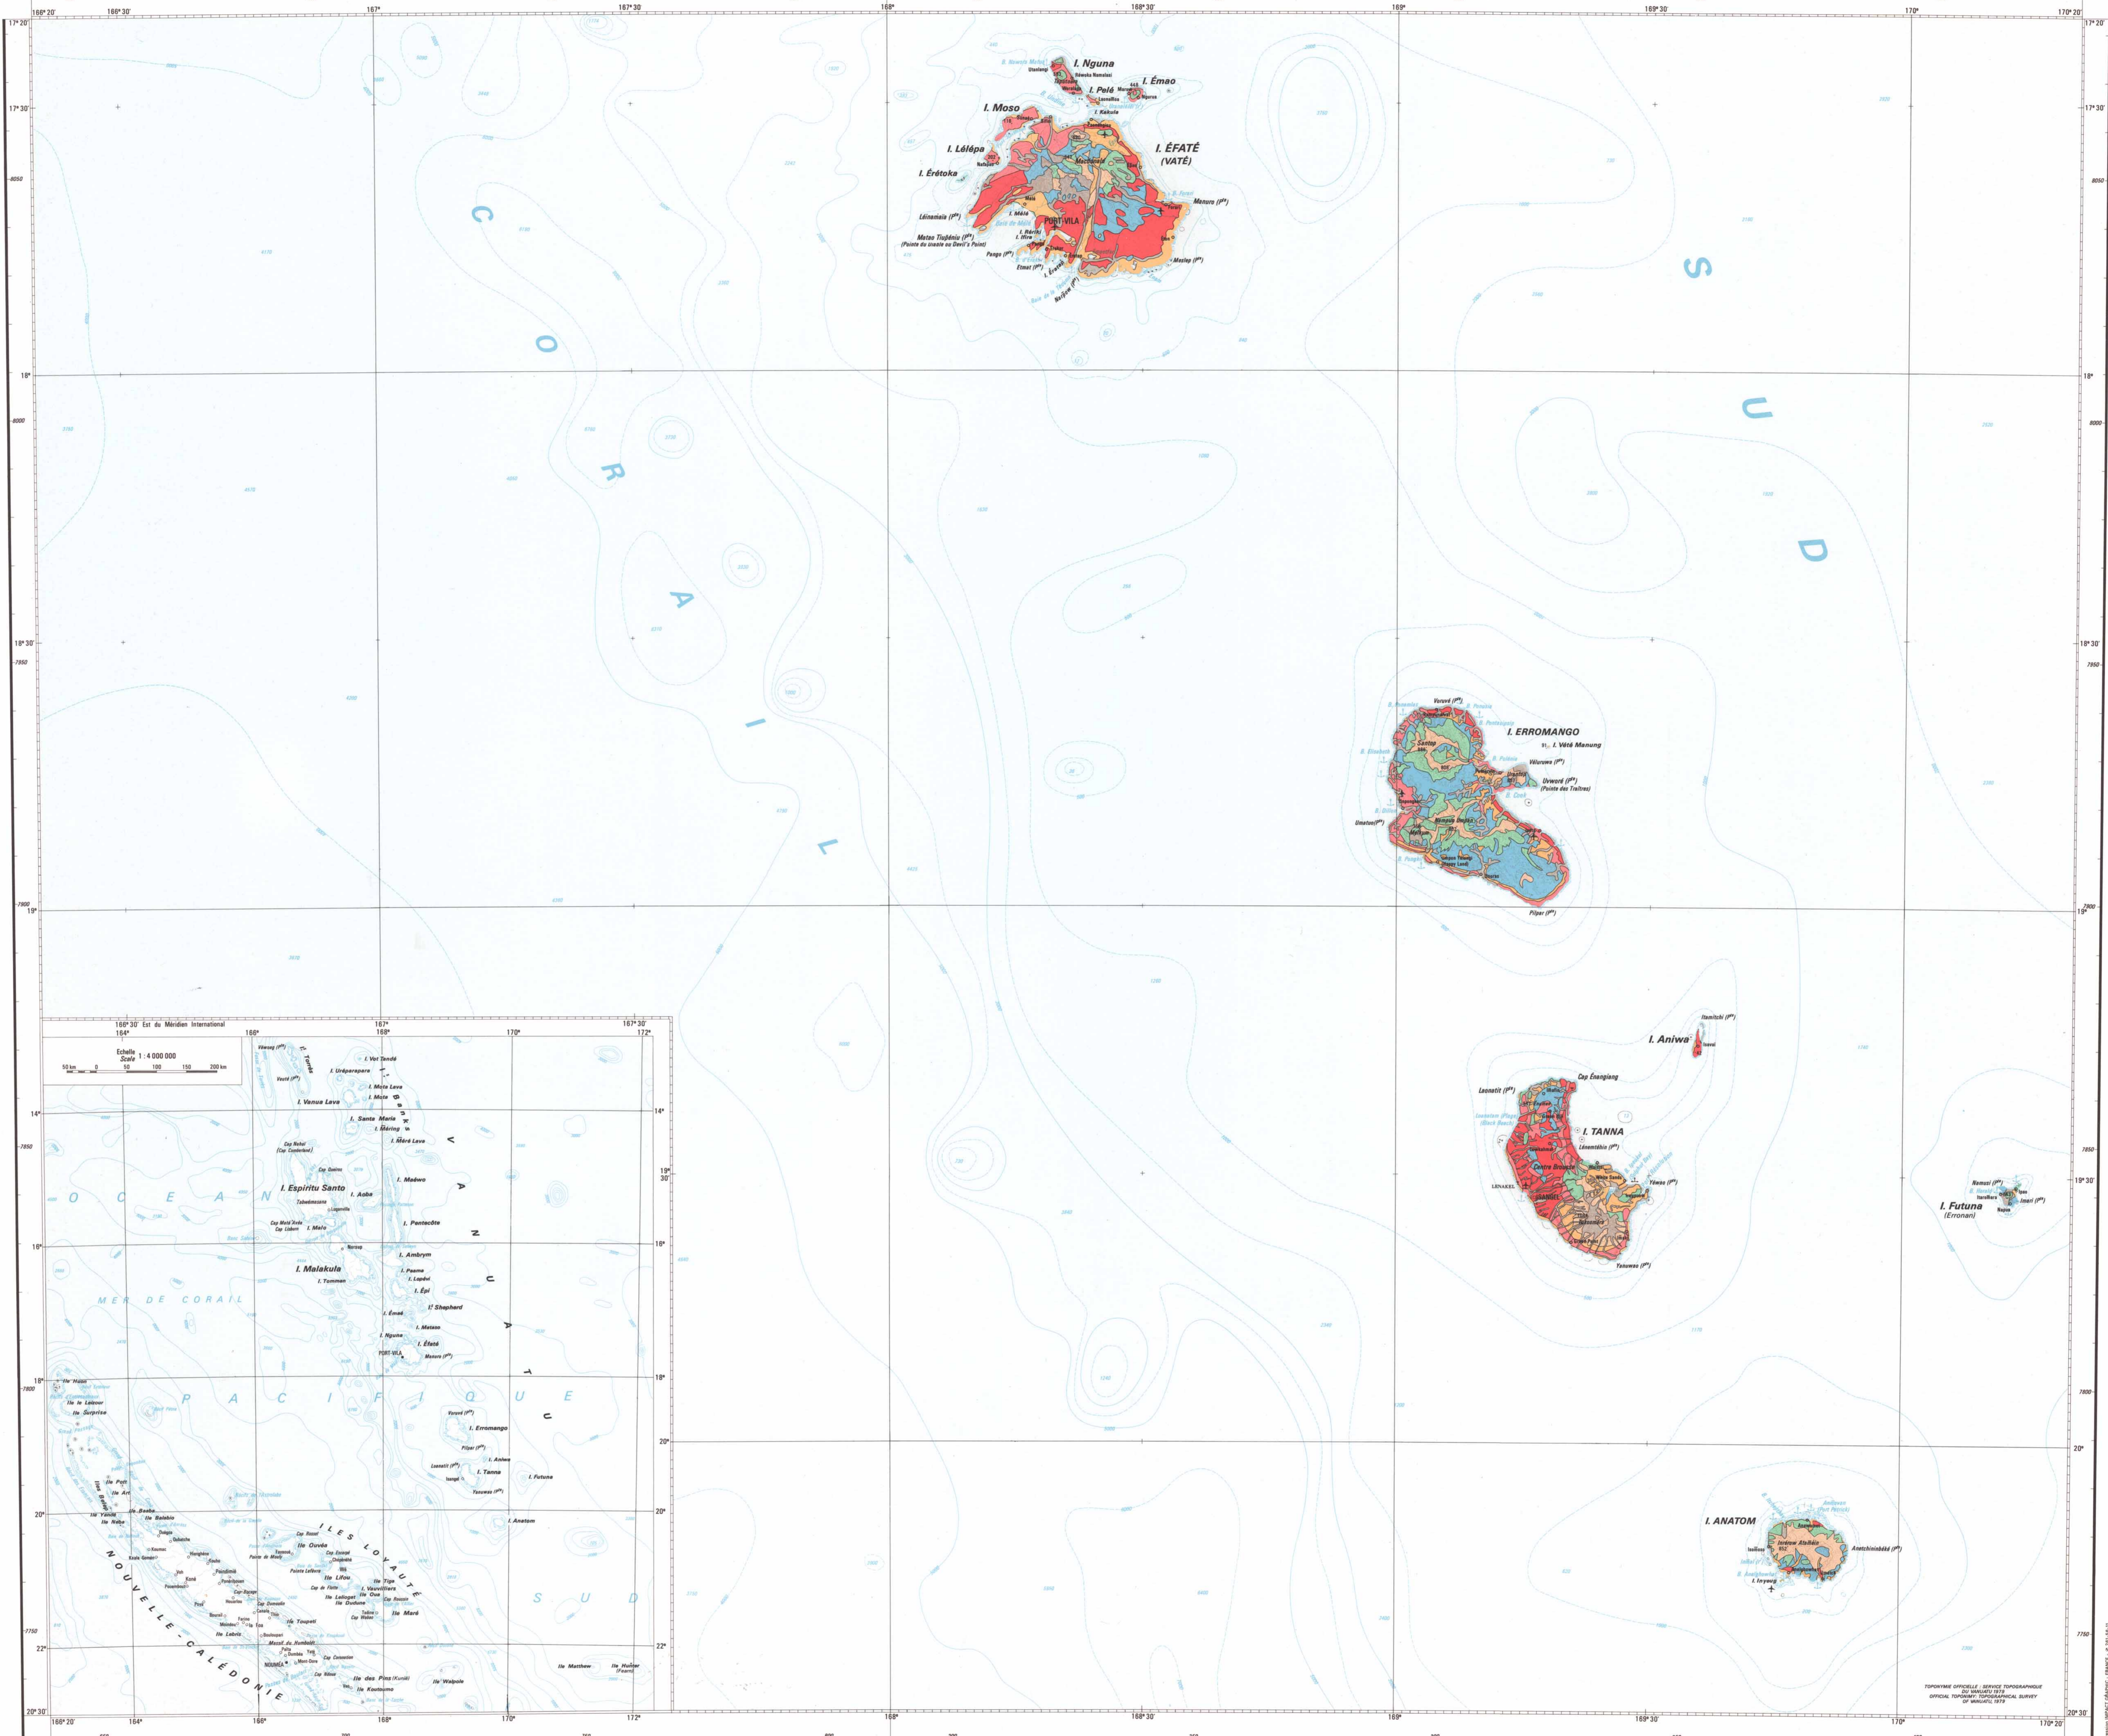

86520
10/10/22H

VANUATU 1:500 000

POTENTIALITÉS AGRONOMIQUES AGRONOMIC POTENTIAL

OCEAN PACIFIQUE

SOUTH SHEET FEUILLE SUD

Echelle 1:500 000
0 25 50 km
Scale 1:500 000

02389

SERVICE CARTOGRAPHIQUE DE L'I.R.S.T.O.M.