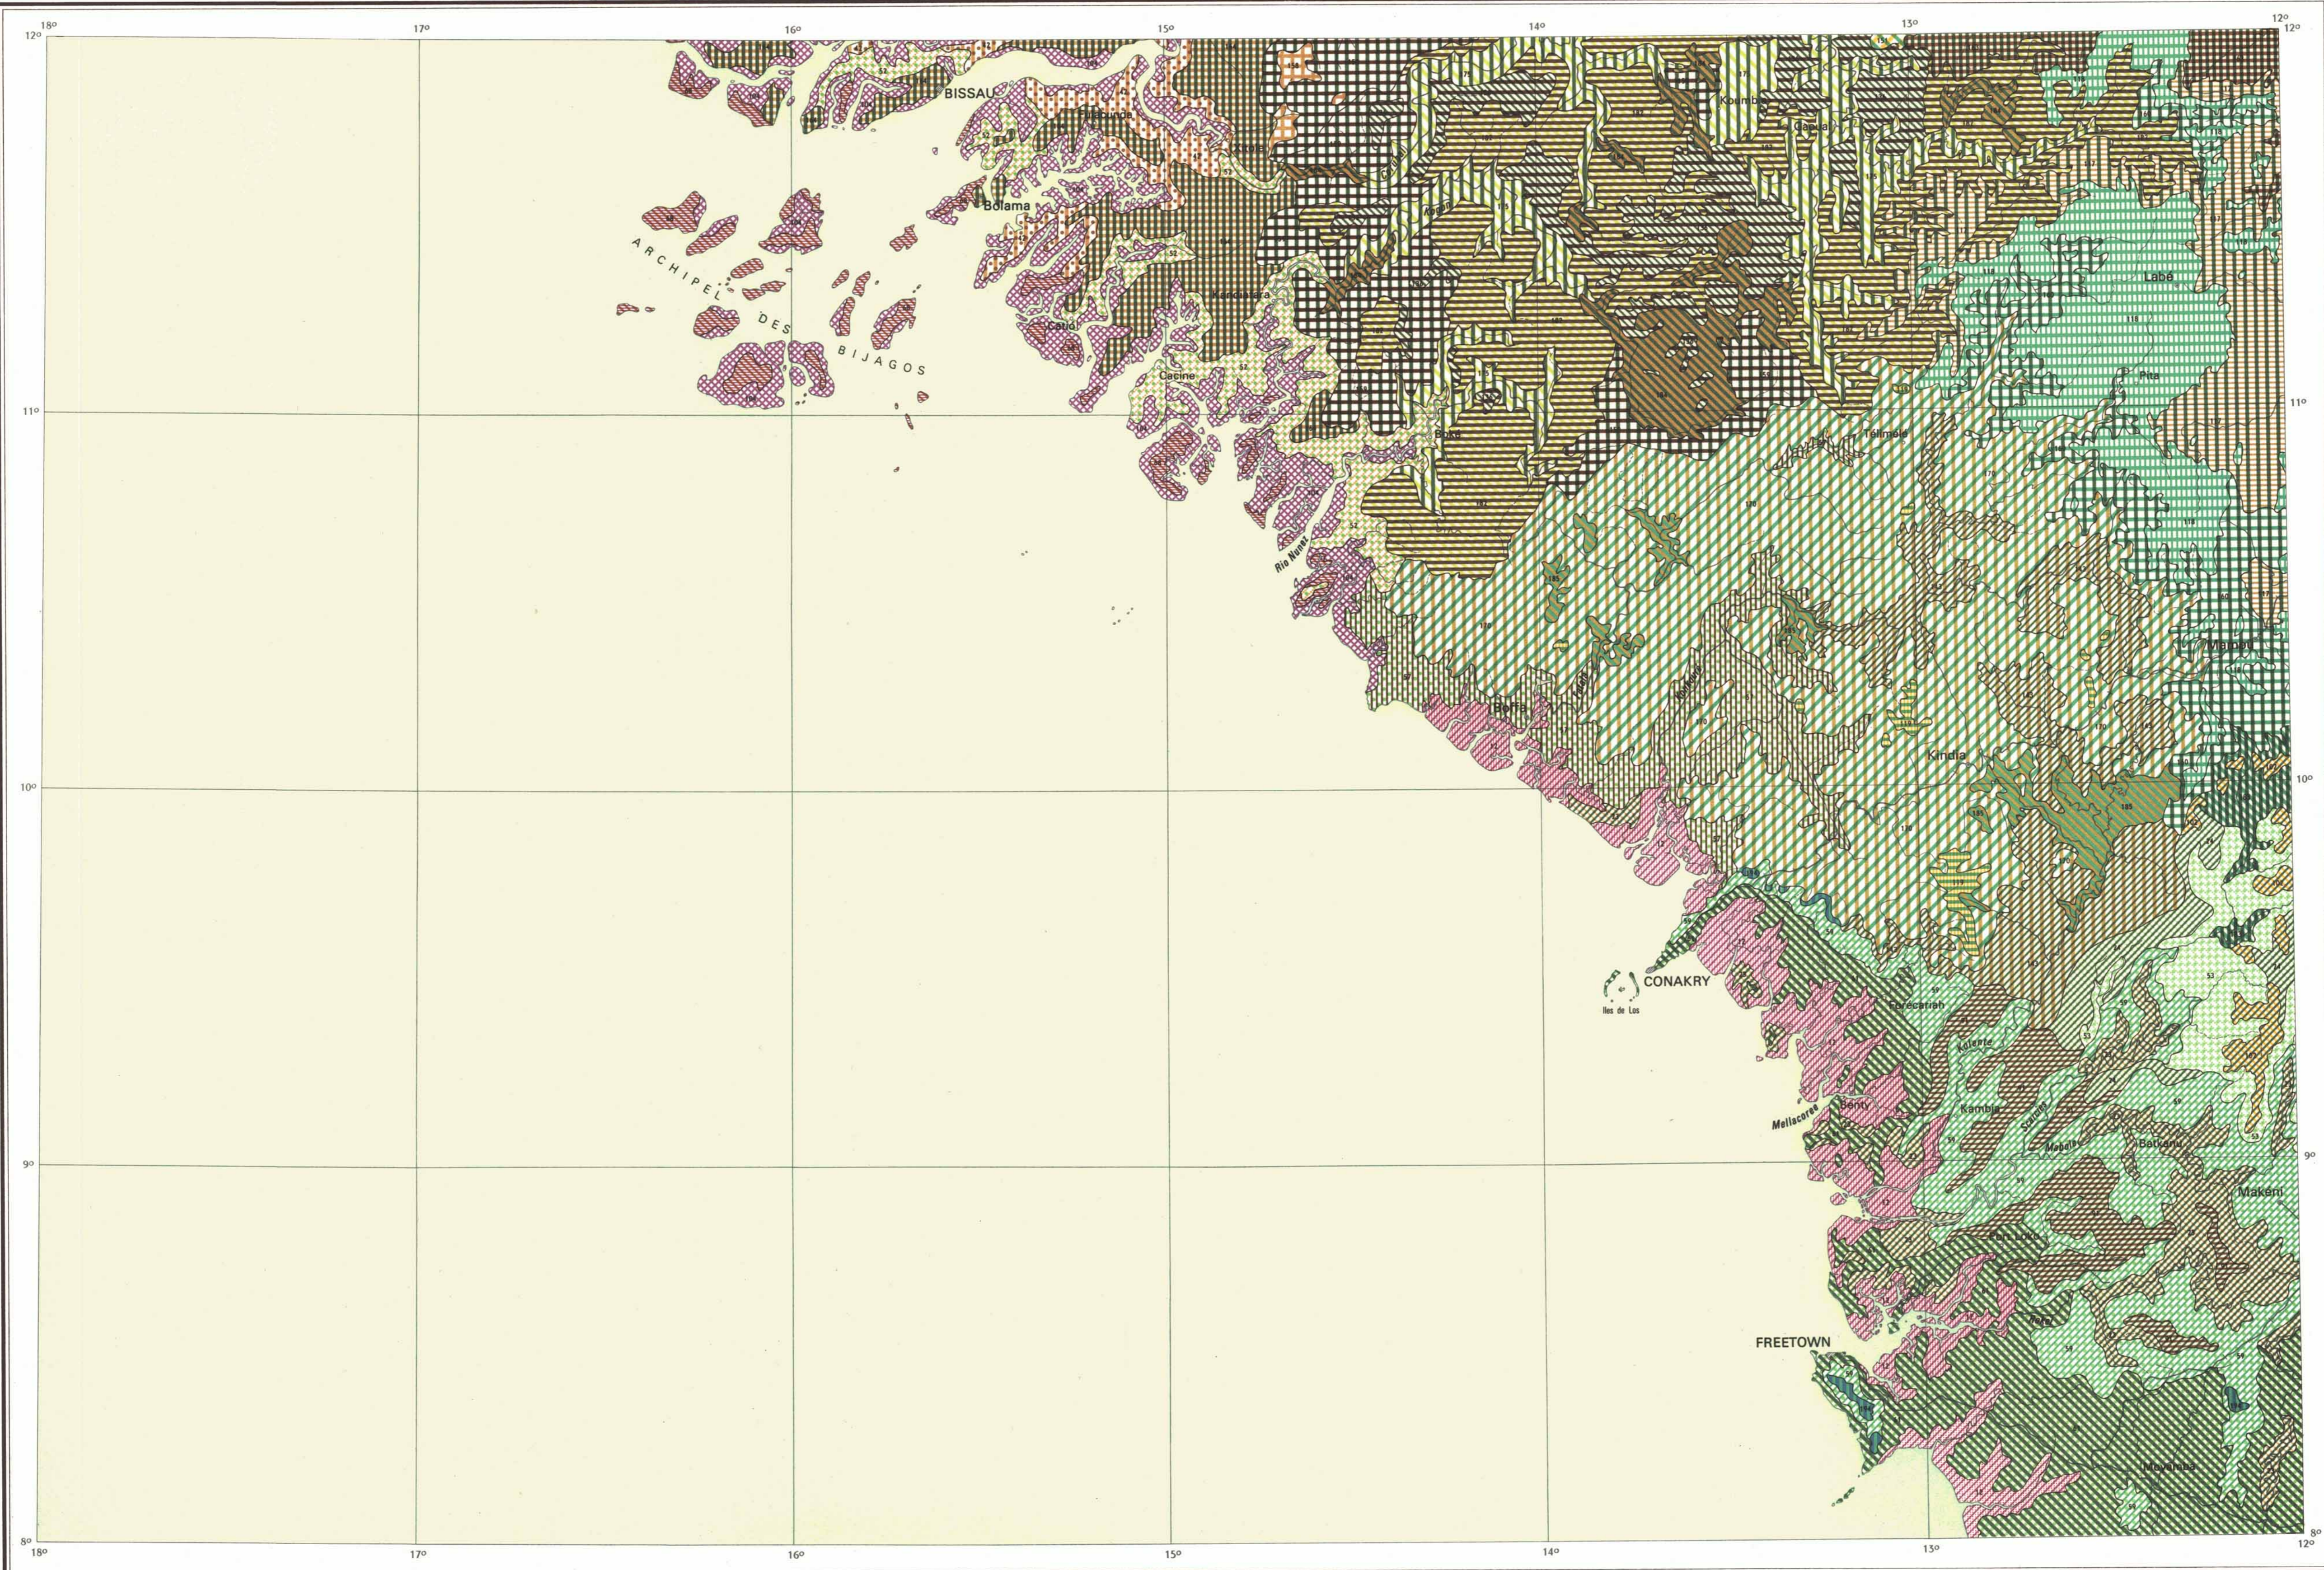

# CARTE DE LA VÉGÉTATION DE L'AFRIQUE TROPICALE OCCIDENTALE

A L'ÉCHELLE DE 1 : 1 000 000

OFFICE DE LA RECHERCHE  
SCIENTIFIQUE ET TECHNIQUE  
OUTRE-MER

PAR  
**Guy ROBERTY**  
Directeur de Recherche à l'O.R.S.T.O.M.  
ND 28 DAKAR

NC 28  
CONAKRY

Imprimé par la STÉ NILE DE CARTOGRAPHIE - Paris

ND 28 BONTHE

02599

SERVICE CARTOGRAPHIQUE DE L'O.R.S.T.O.M. - B. Hardy - 1962

RÉFÉRENCES  
Carte Aéronautique du Monde  
type O.A.C.I. au 1 : 1 000 000 Feuille 2780  
publiée par l'Institut Géographique National en 1951  
Projection conique conforme Lambert  
sécante aux parallèles 7° et 20°