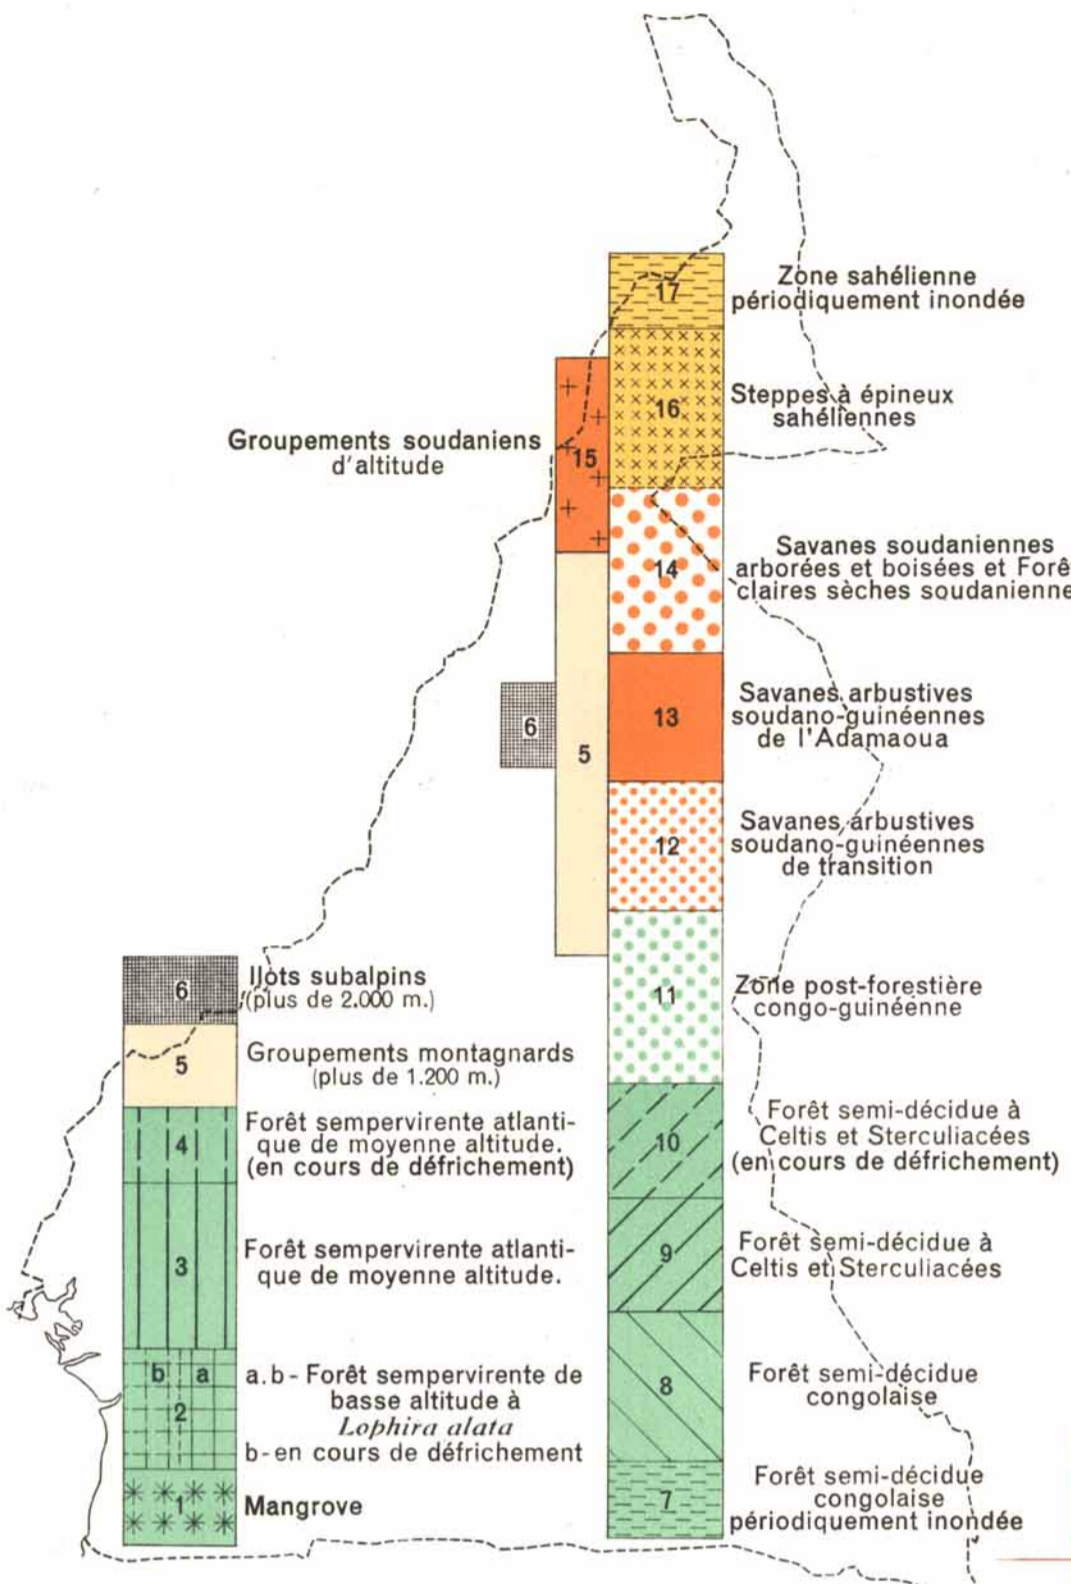

CAMEROUN PHYTOGÉOGRAPHIE

ECHELLE 1 : 2.000.000

LÉGENDE

4 - 5 - 6 - 10 - 11 Zones de destruction ancienne et récente de la forêt dense humide

N.B. Cette légende, établie postérieurement à l'impression du texte, présente avec ce dernier quelques différences de dénominations ; elles répondent aux propositions du Colloque phytogéographique de Yangambi (1966) et aux dernières conceptions de l'auteur.