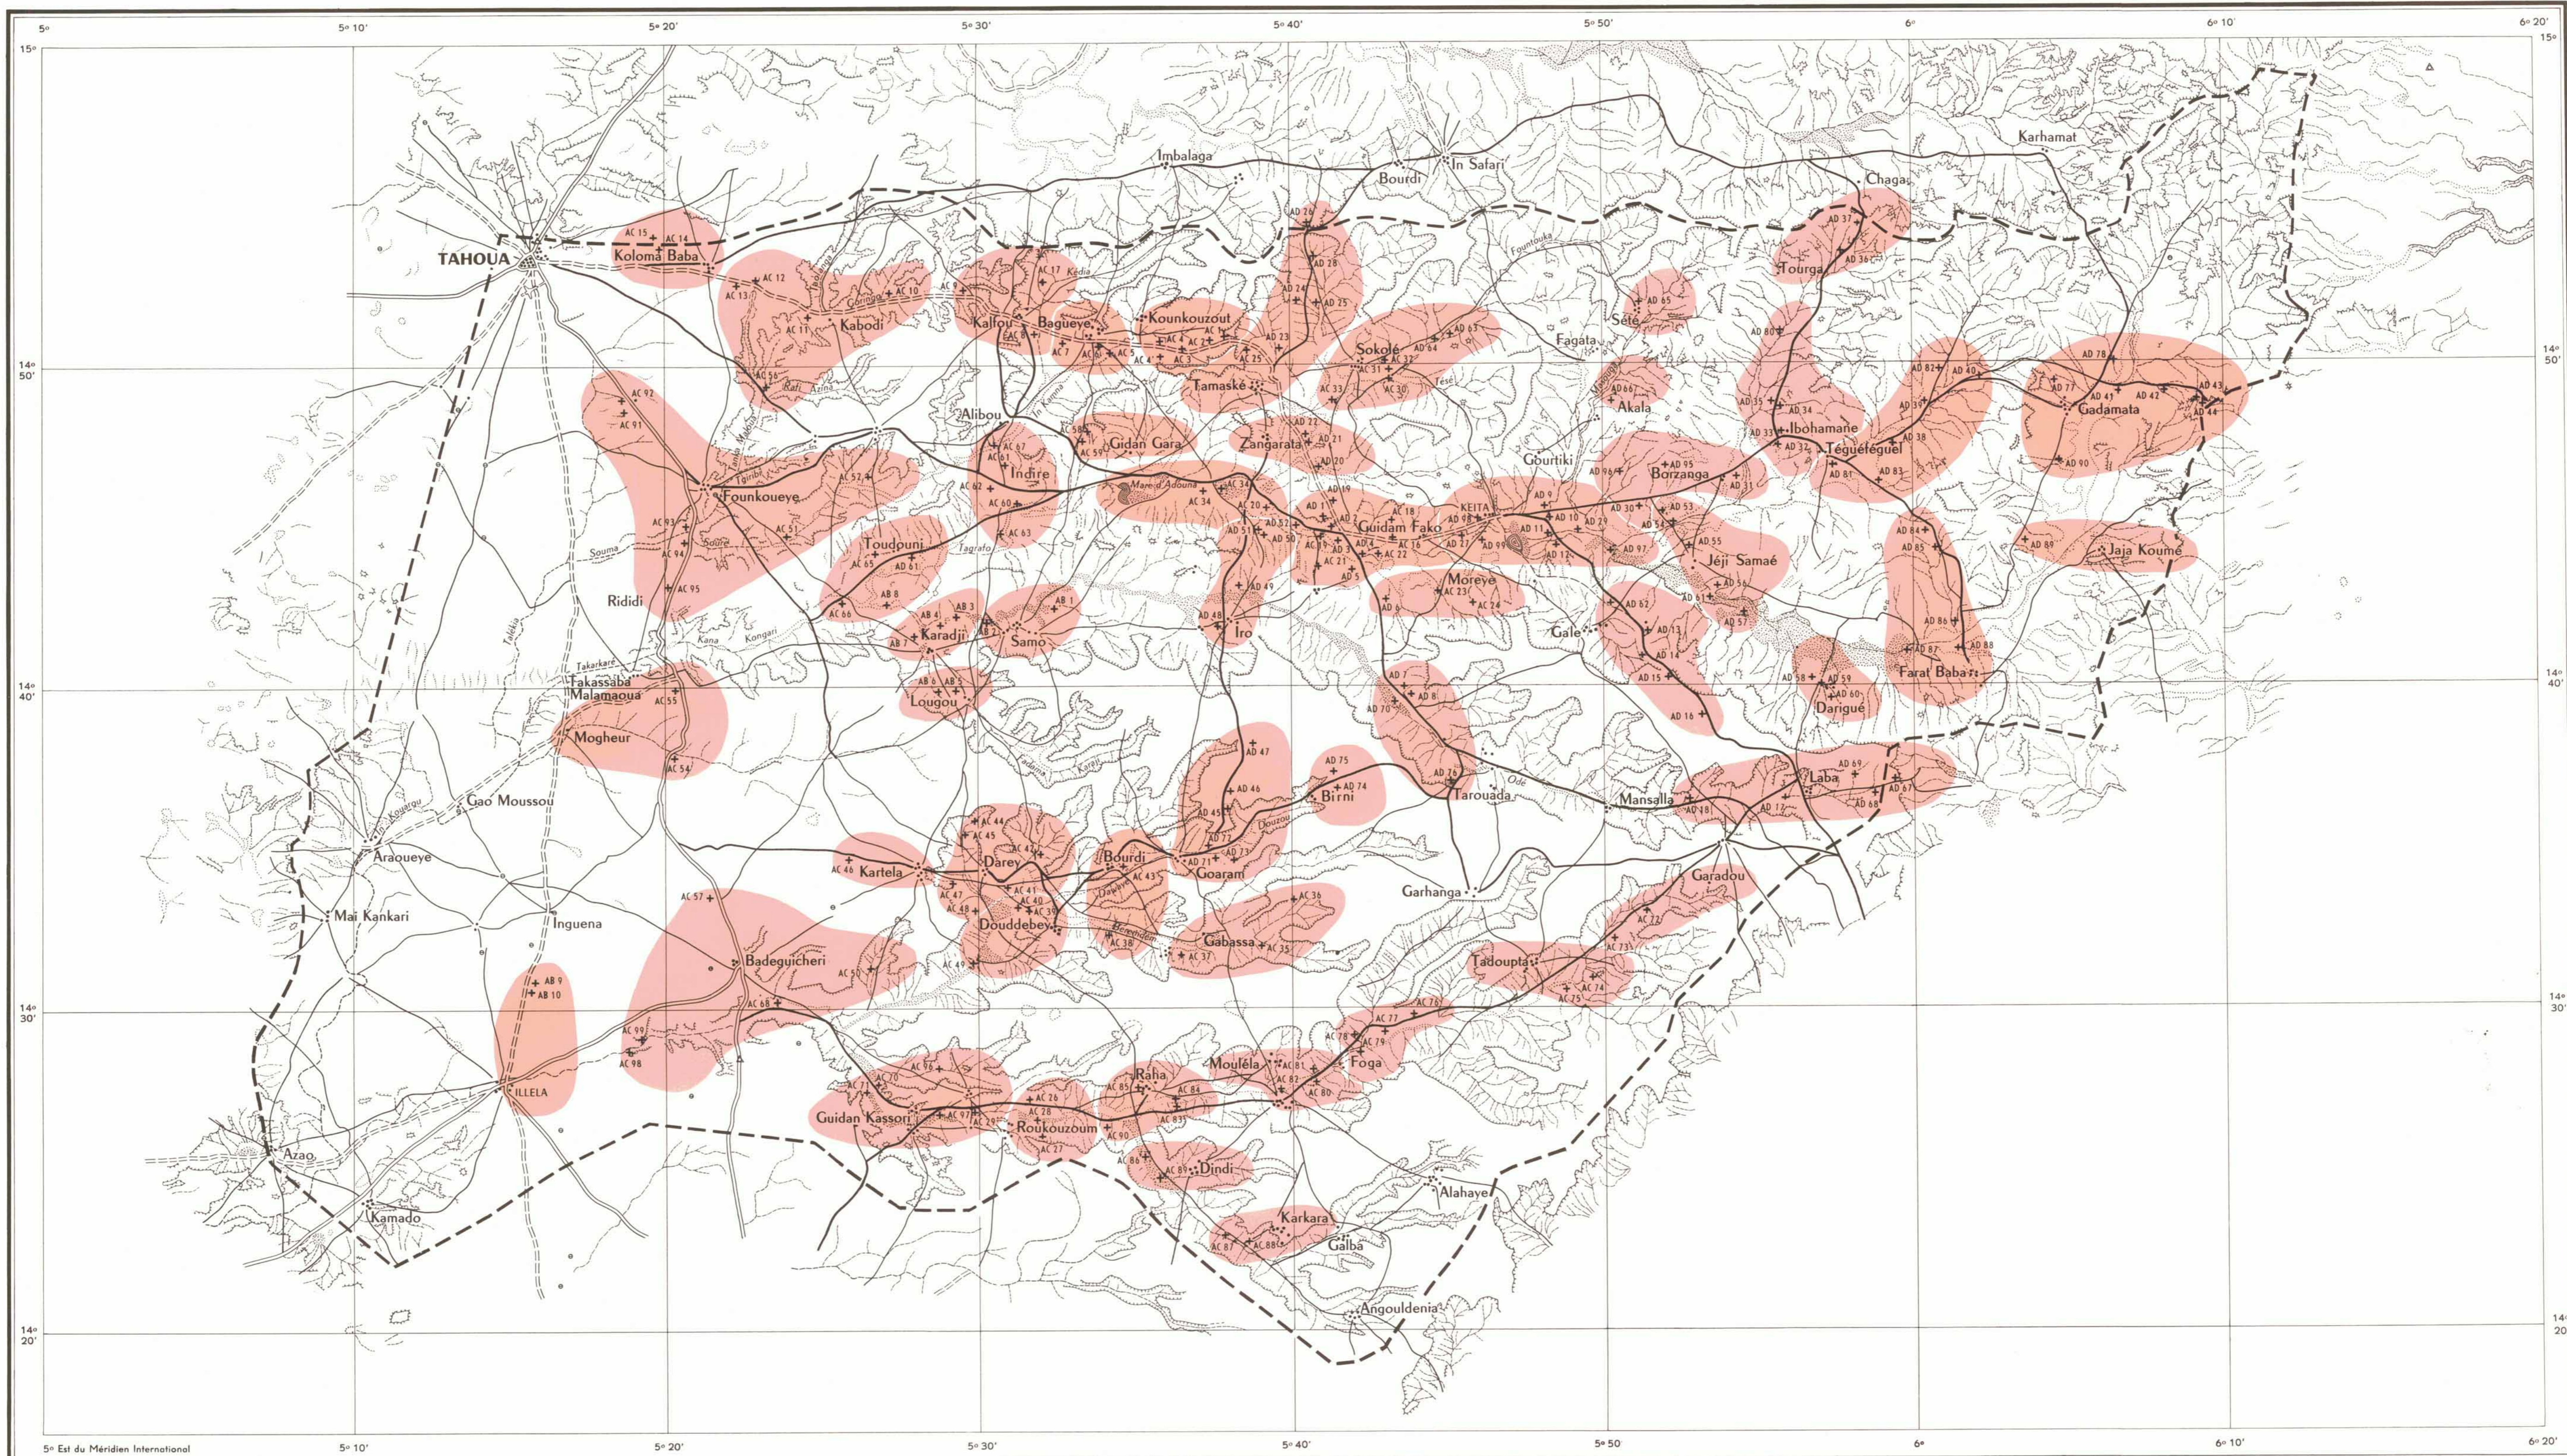

RÉPUBLIQUE DU NIGER

CARTE PÉDOLOGIQUE DE LA RÉGION DE L'ADER DOUTCHI

LOCALISATION DES OBSERVATIONS PÉDOLOGIQUES

OFFICE DE LA RECHERCHE
SCIENTIFIQUE ET TECHNIQUE OUTRE-MER

CENTRE DE RECHERCHES
PÉDOLOGIQUES DE HANN-DAKAR

5° Est du Méridien International   5° 10'   5° 20'   5° 30'   5° 40'   5° 50'   6°   6° 10'   6° 20'

Dressée par G. BOQUIER et M. GAUARD.