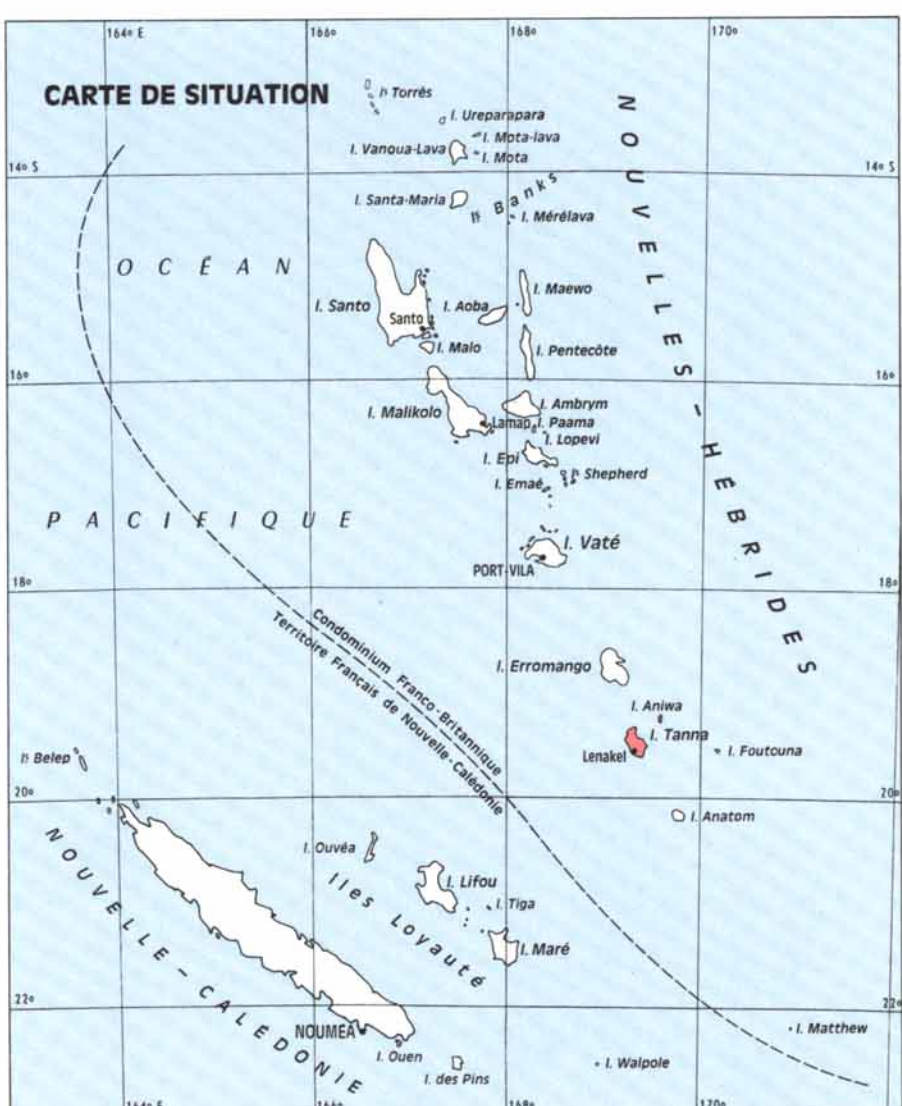

ARCHIPEL DES NOUVELLES HÉBRIDES

TANNA - ANIWA

P. QUANTIN