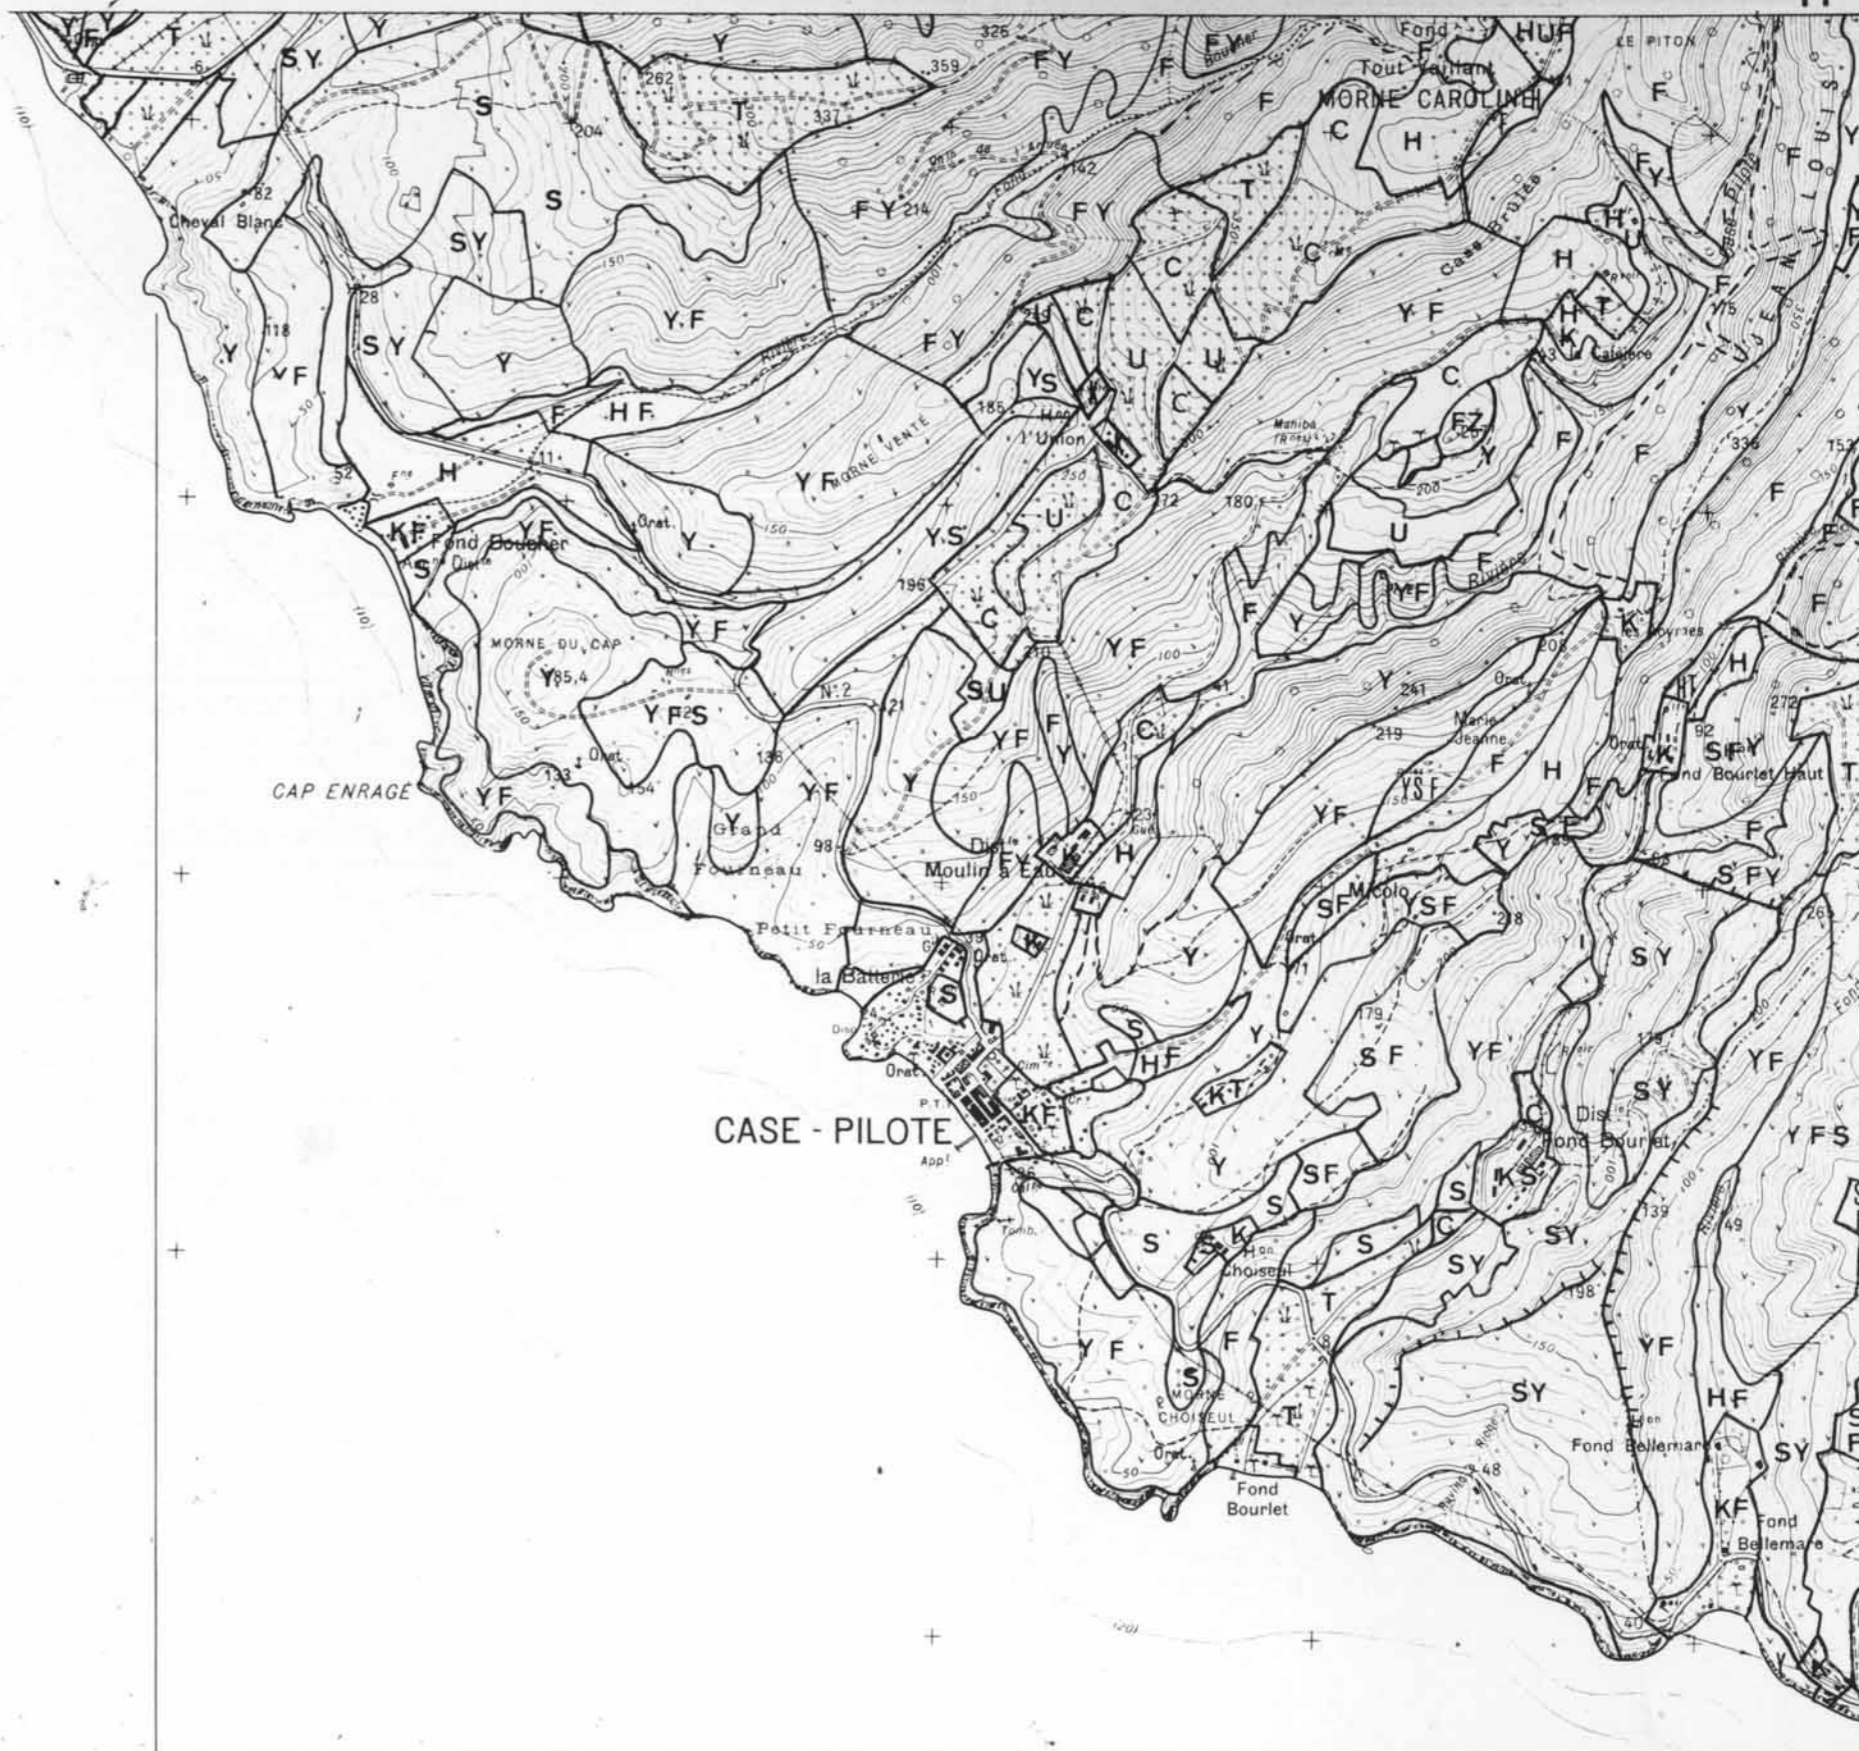

Cartes établies sous la direction de M. F. COLMET DAAGE

Interprétation des photographies aériennes en couleurs,
mise au net des maquettes et dessin des cartes par M. J. BERNARD
avec la collaboration de A. PALLUD et A. POUMAROUX.

Prises de vues aériennes : M. F. COLMET DAAGE

02925

B 14/CAR
02925