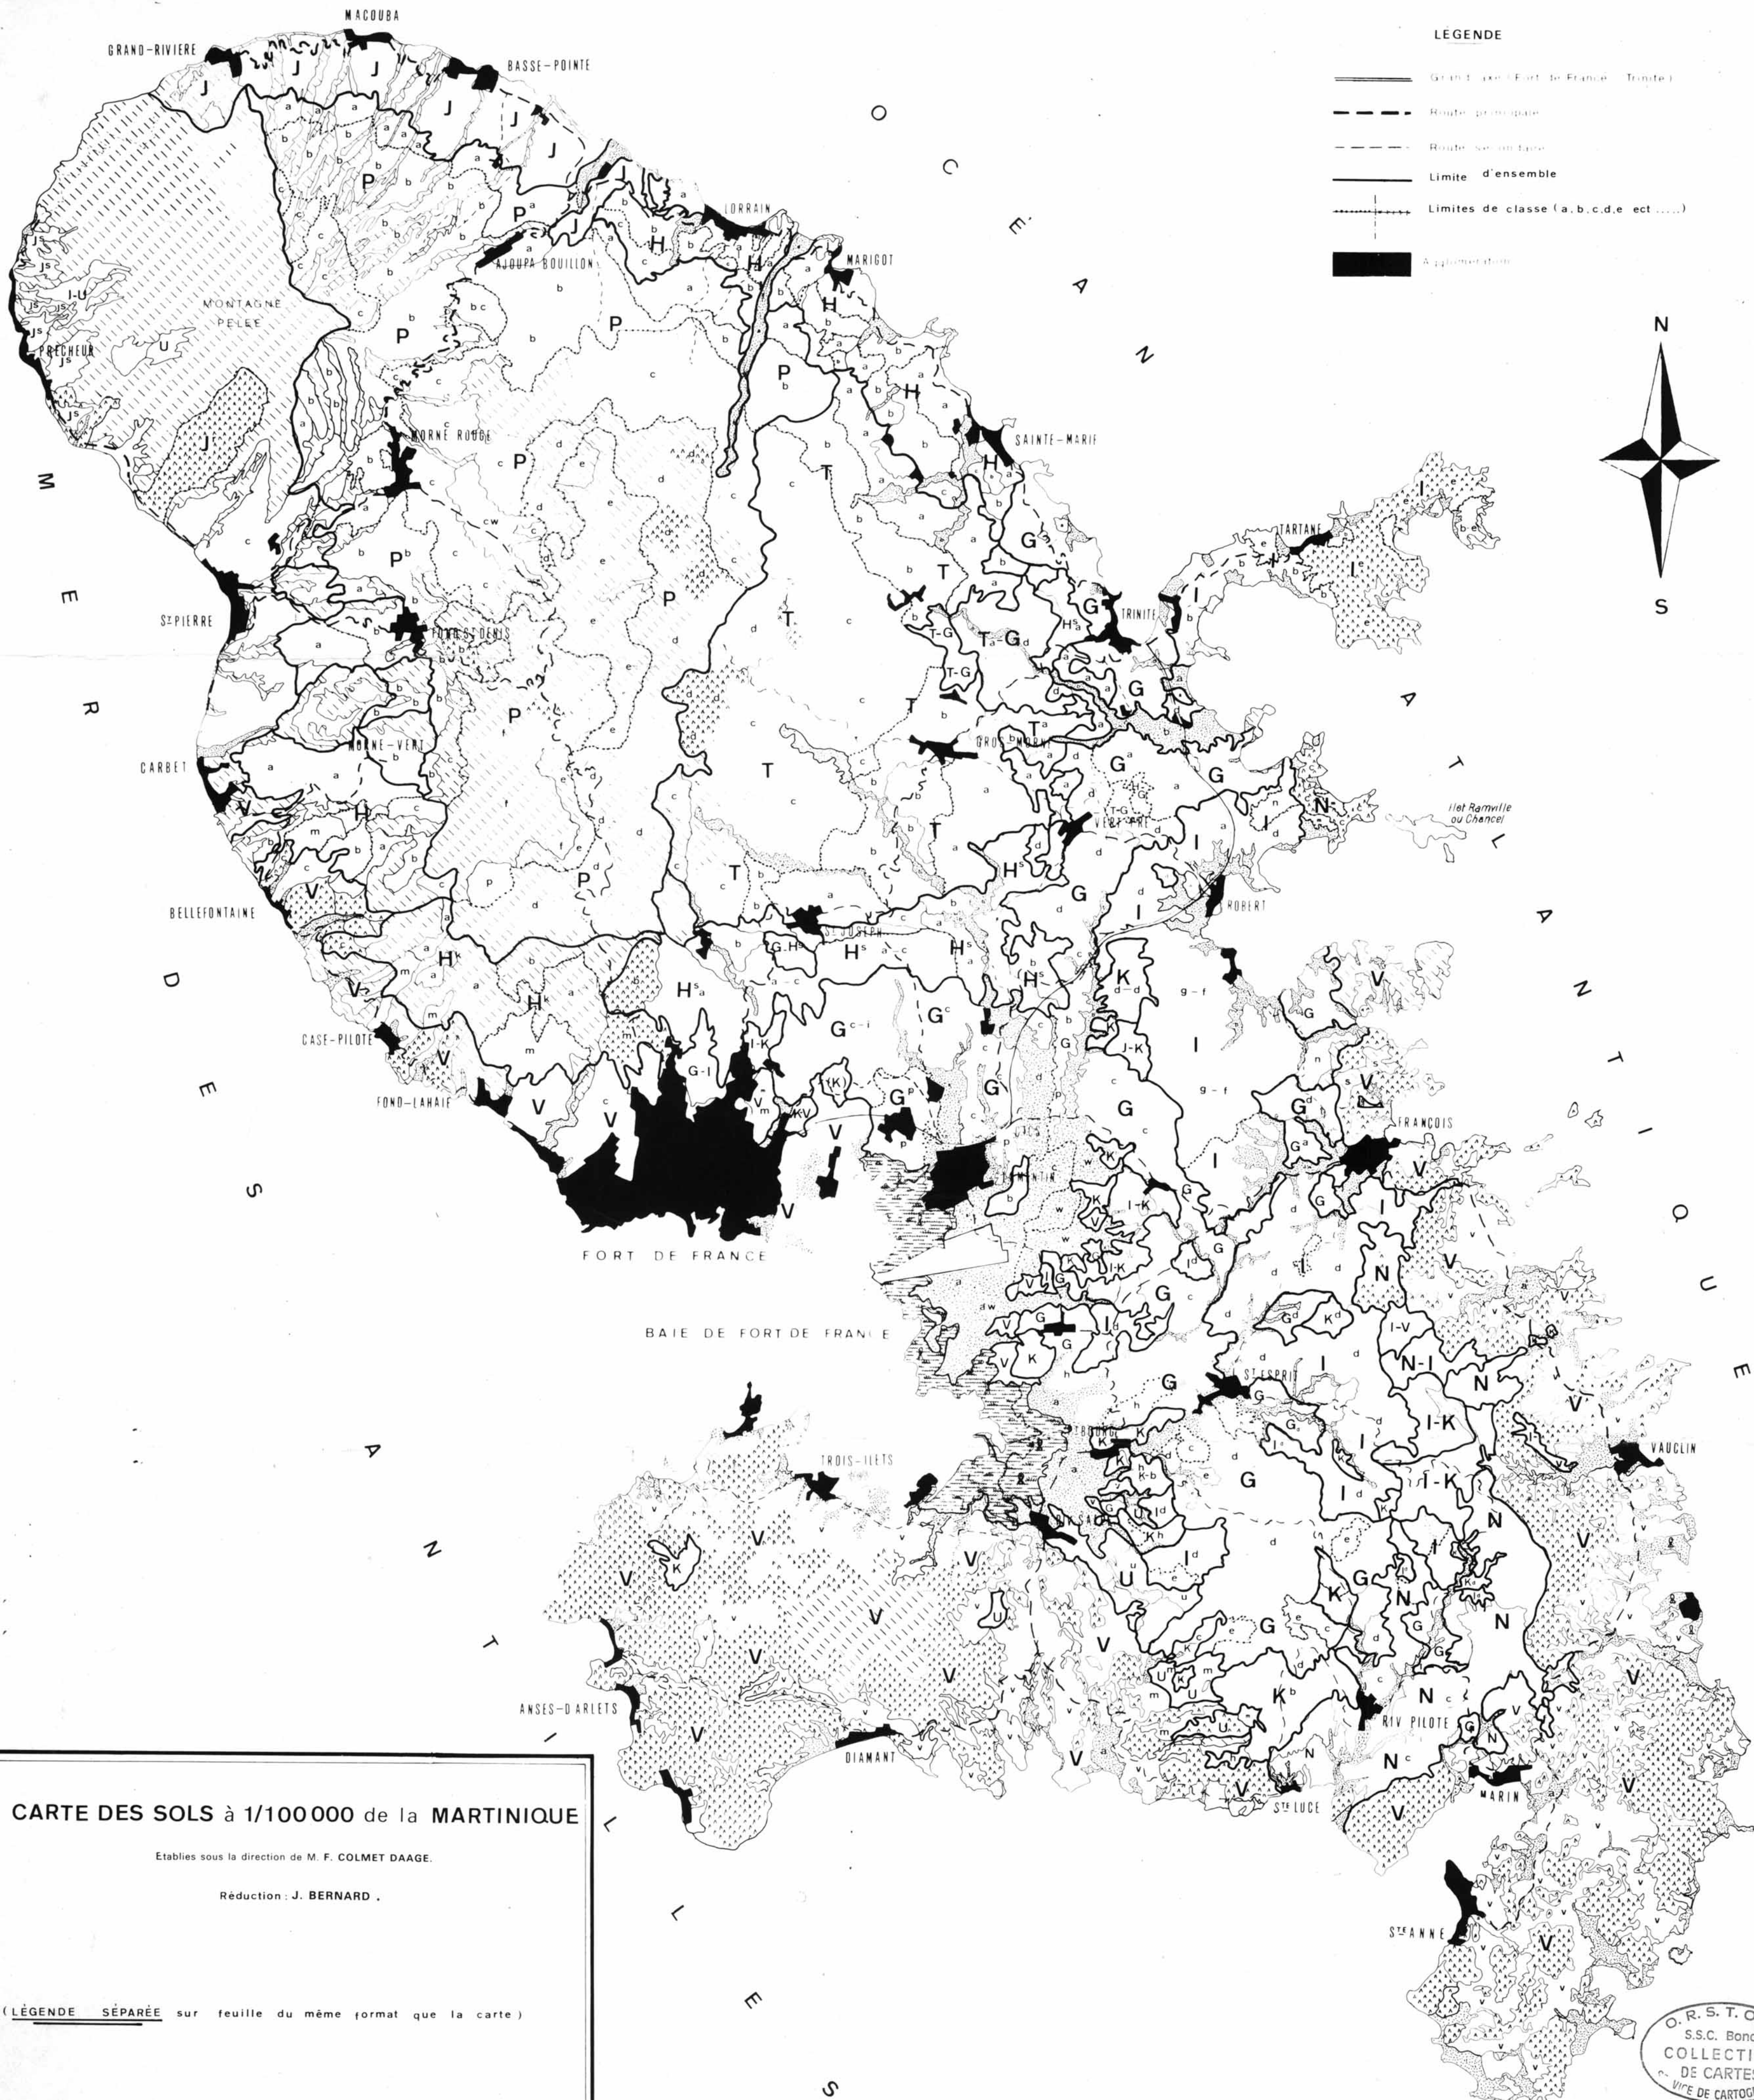

LEGENDE

- Grand axe (Fort de France - Trinité)
- - - Route principale
- - - - - Route secondaire
- Limite d'ensemble
- - - - - Limites de classe (a, b, c, d, e ect...)
- Agglomération

CARTE DES SOLS à 1/100 000 de la MARTINIQUE

Etablies sous la direction de M. F. COLMET DAAGE.

Réduction : J. BERNARD.

(LEGENDE SÉPARÉE sur feuille du même format que la carte)

O. R. S. T. O. M.  
S.S.C. Bondy  
COLLECTION  
DE CARTES  
V. DE CARTOGRAPHIE