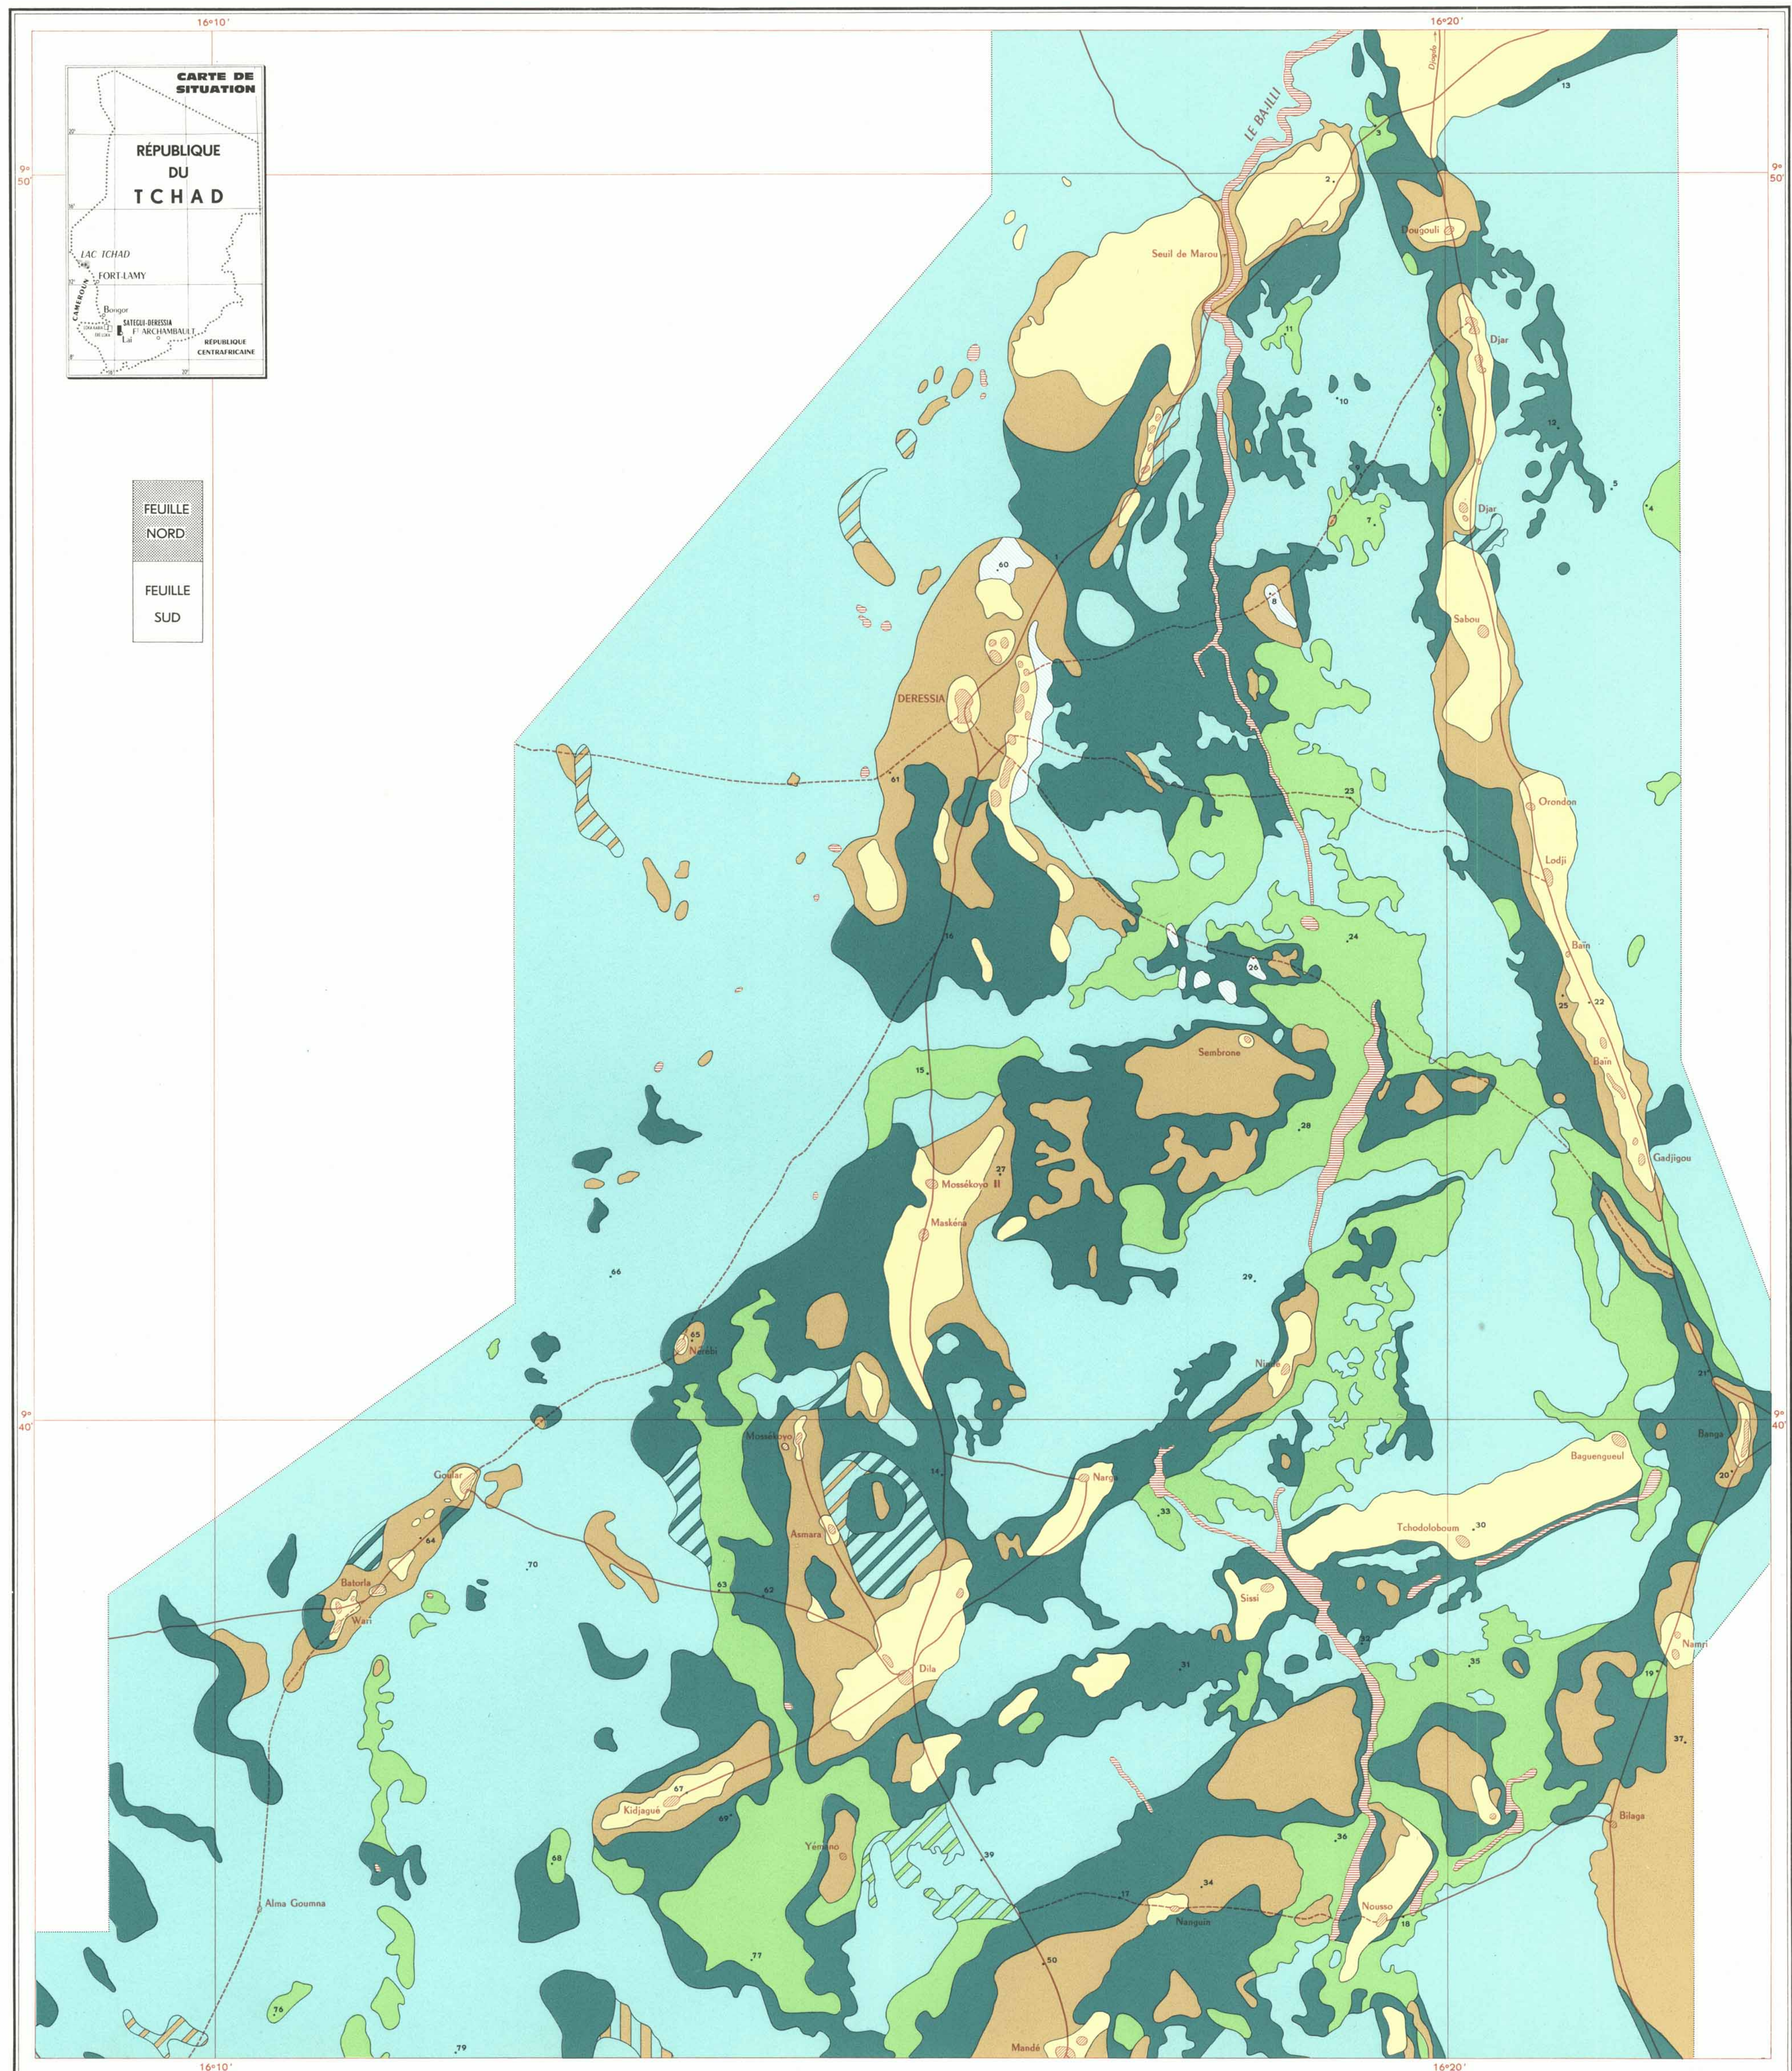

03106

# OFFICE DE LA RECHERCHE SCIENTIFIQUE ET TECHNIQUE OUTRE-MER CARTE PÉDOLOGIQUE DE LA ZONE SATEGUI-DERESSIA

Dressée par E. GUICHARD et P. POISOT

FEUILLE  
NORD

FEUILLE  
SUD

CENTRE DE RECHERCHES TCHADIENNES FORT-LAMY

ECHELLE : 1/50.000  
0 1 2 3 4 5 Km.

03106

Dessiné au SERVICE CARTOGRAPHIQUE DE L'O.R.S.T.O.M. par R. Duvellé 1961  
 RÉFÉRENCES { Carte I.G.N. 1/200.000 1957 LAI  
 Photo-plans I.G.N. 1/20.000 Sategui-Deressia 1960

Imprimée par la STE NUX DE CARTOGRAPHIE - Paris