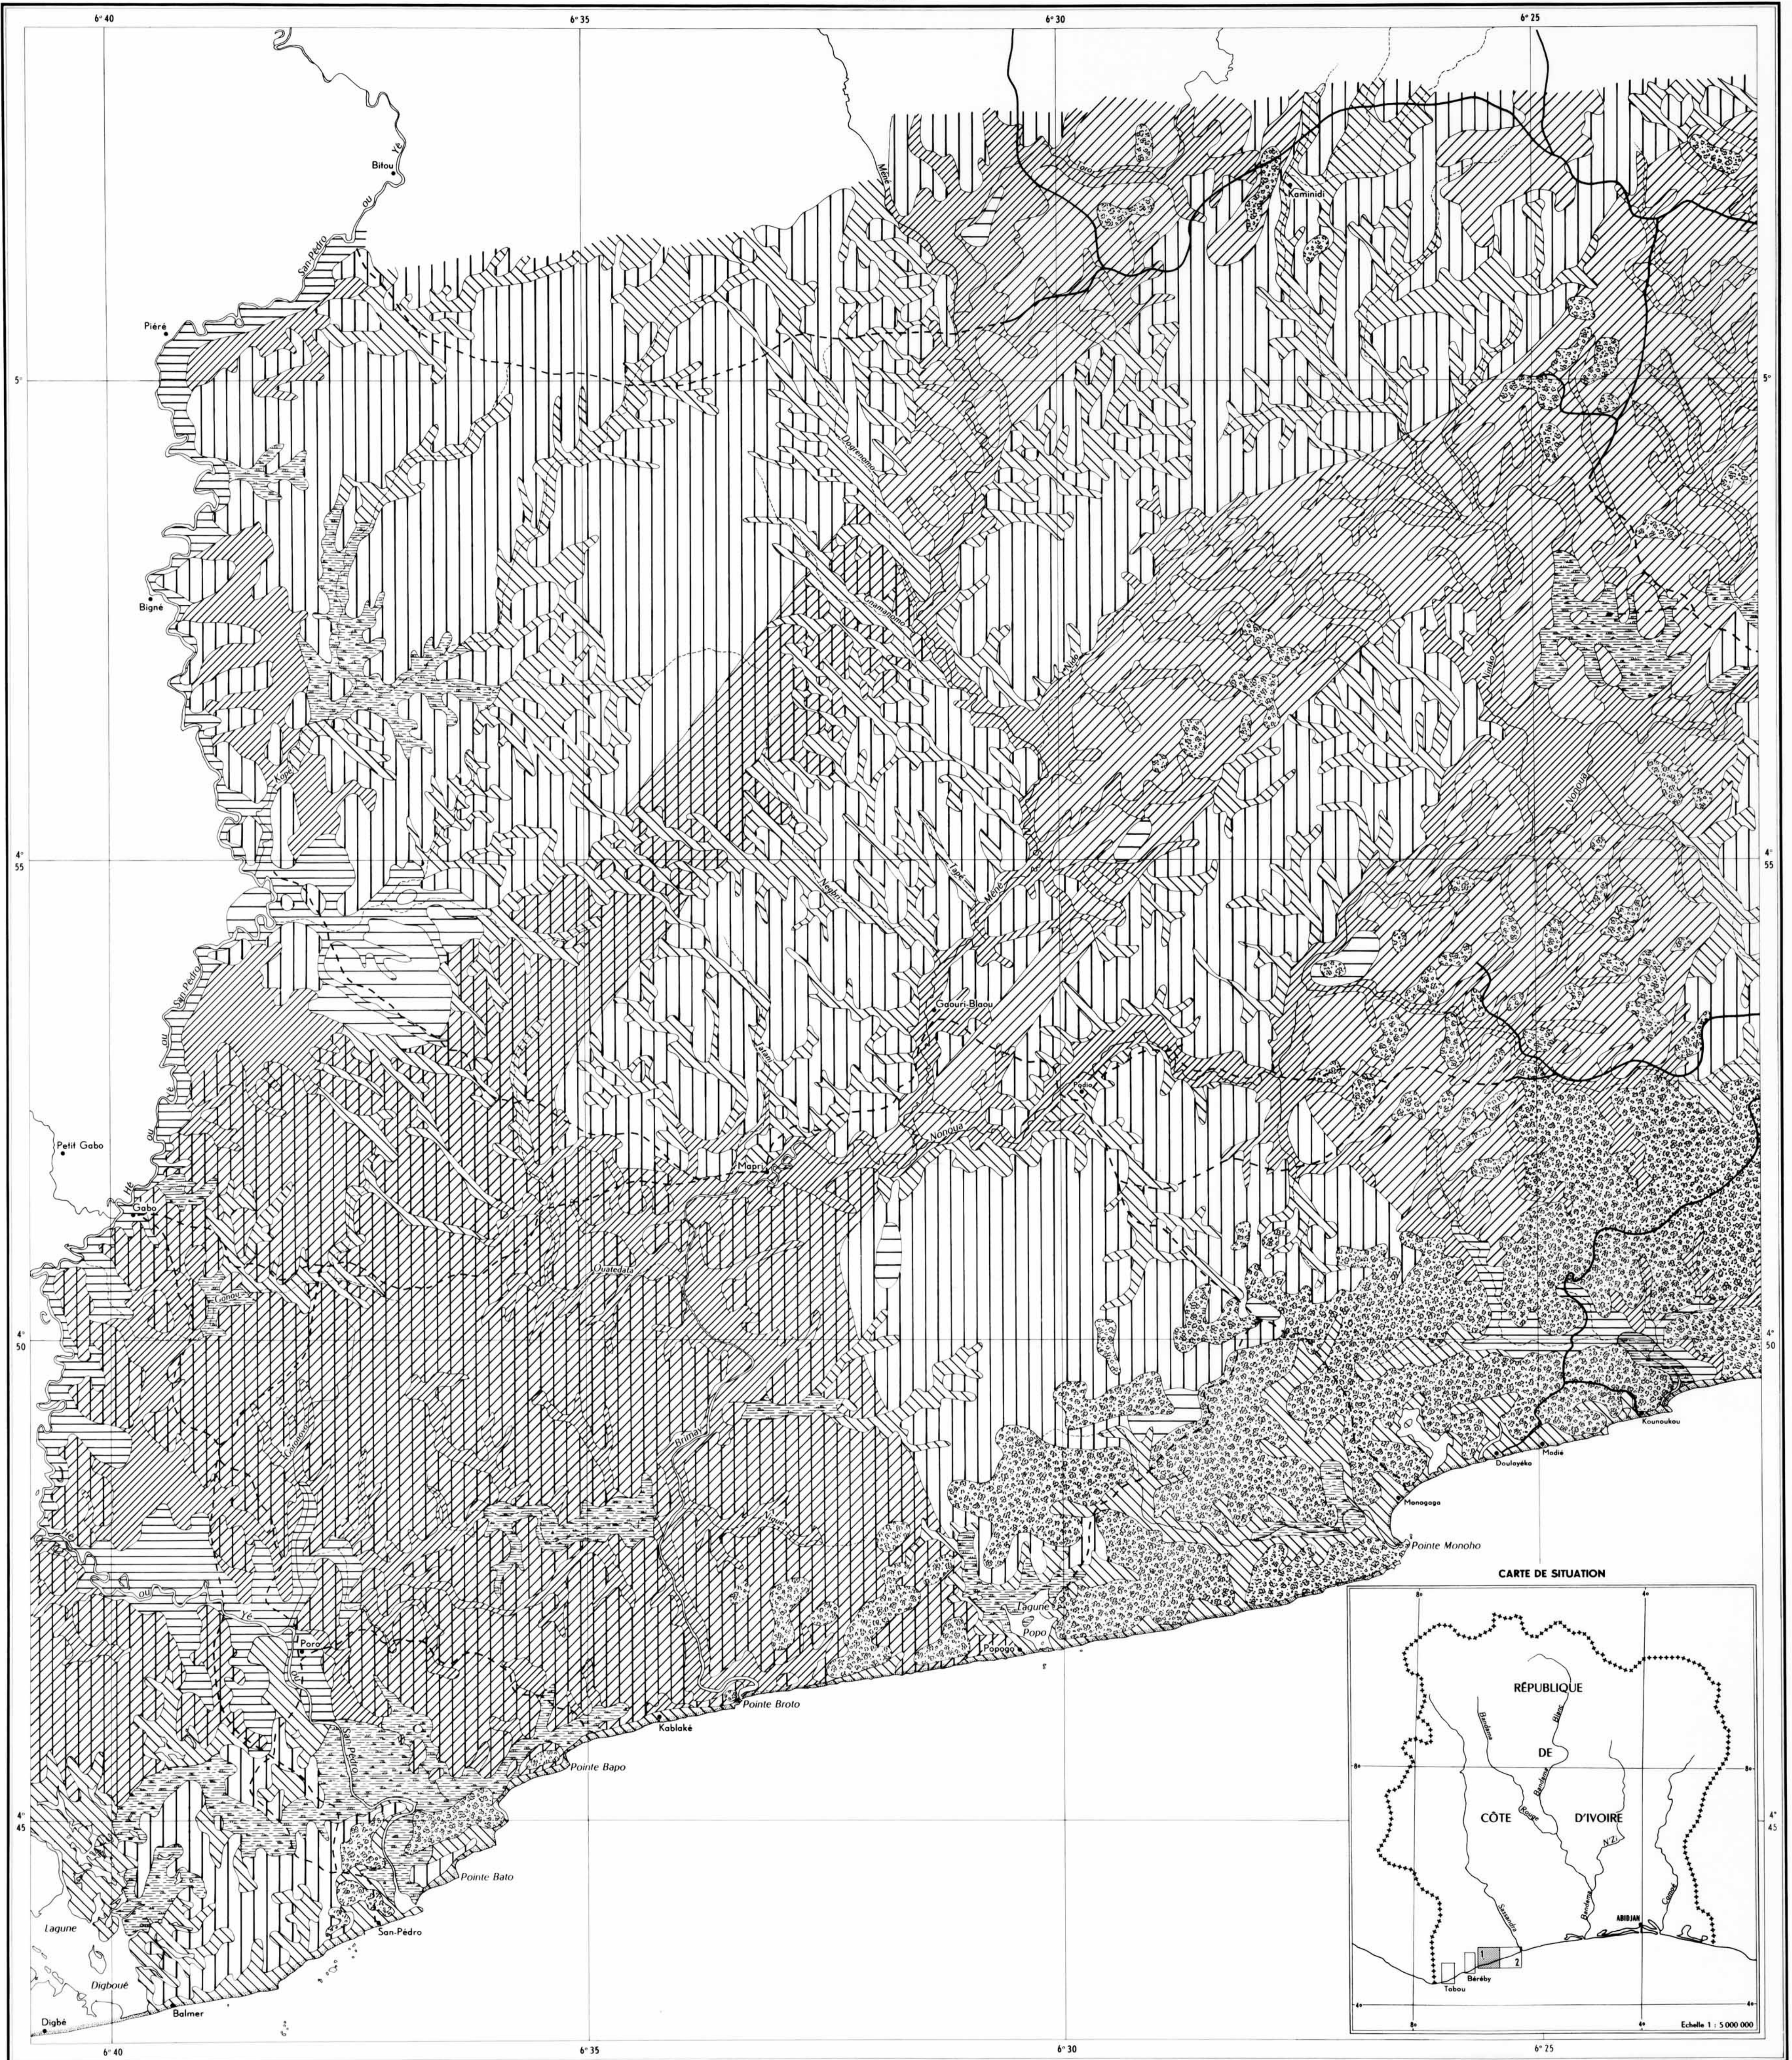

RÉPUBLIQUE DE CÔTE D'IVOIRE
CARTE D'UTILISATION DES TERRES
DE LA RÉGION DE SASSANDRA-SAN-PÉDRO

OFFICE DE LA RECHERCHE
 SCIENTIFIQUE ET TECHNIQUE
 OUTRE-MER

INSTITUT D'ENSEIGNEMENT
 ET DE RECHERCHES TROPICALES
 D'ADIOPODOUMÉ

FEUILLE 1

CARTE DE SITUATION