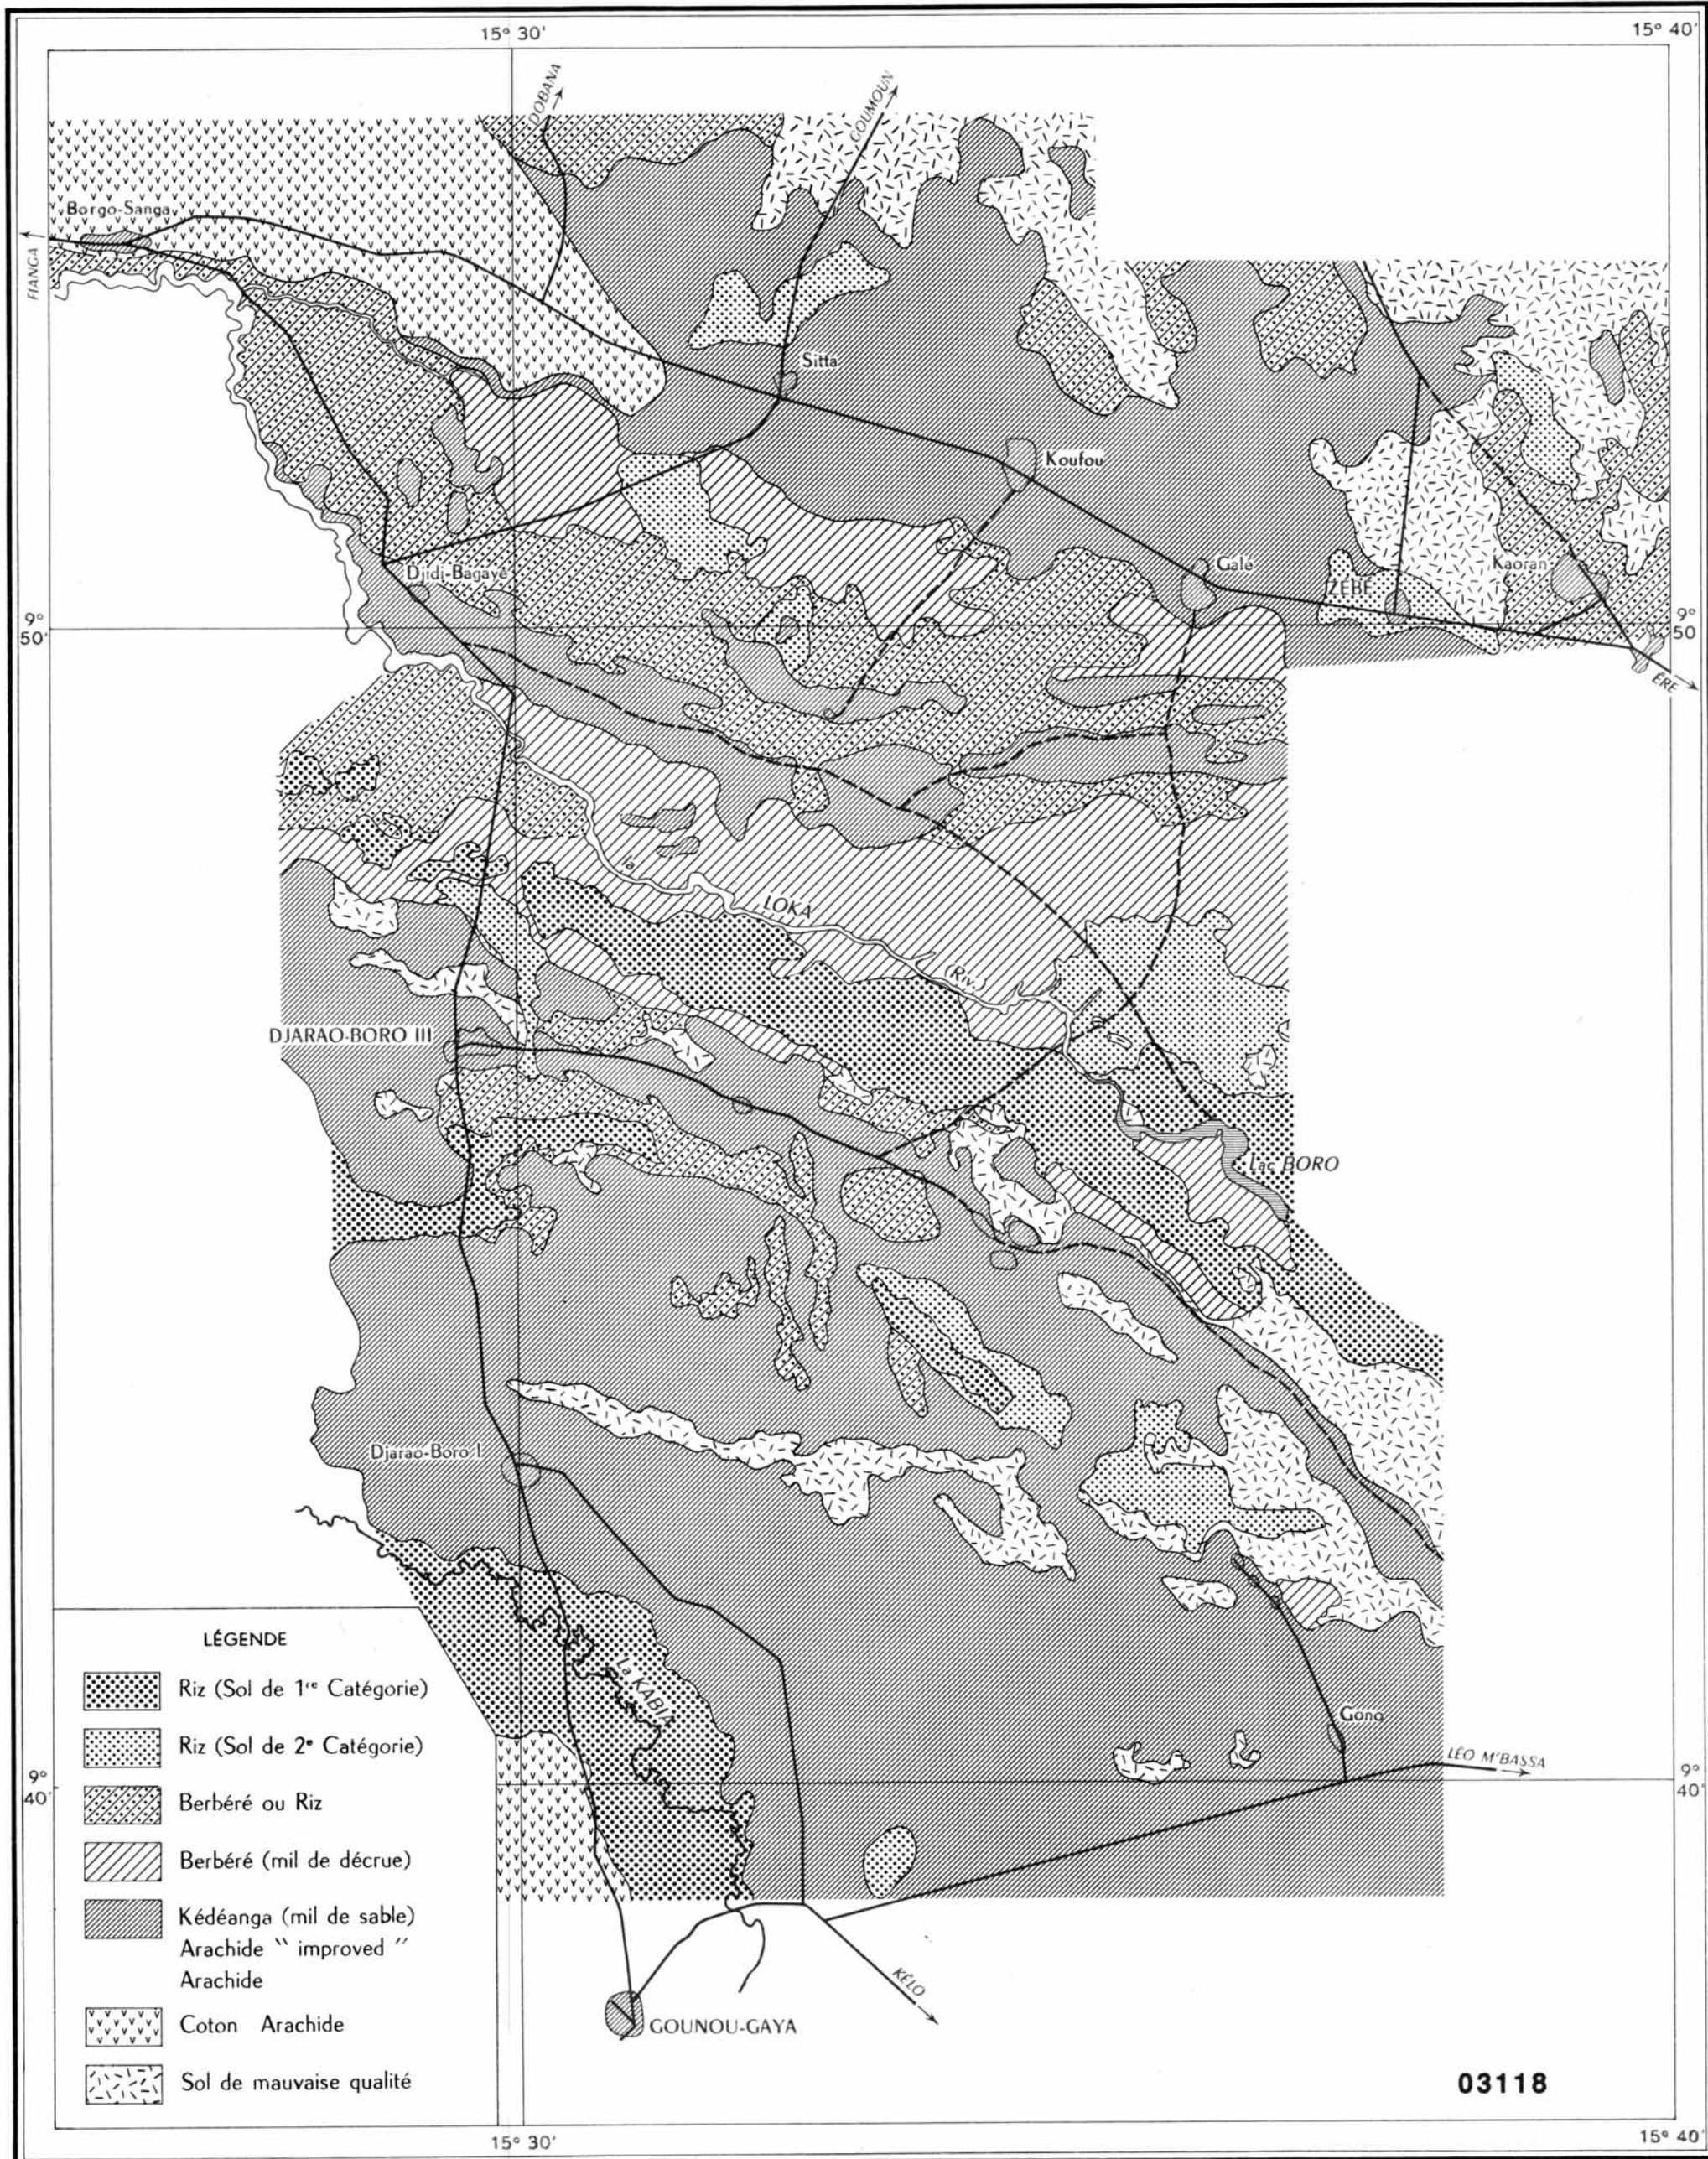

# ESQUISSE DE VOCATION DES SOLS DE LA ZONE LOKA-KABIA

E. GUICHARD

03118

CENTRE DE RECHERCHES TCHADIENNES  
FORT LAMY - 1961

Dessiné au SERVICE CARTOGRAPHIQUE DE L'O.R.S.T.O.M.

RÉFÉRENCES

- Cartes I.G.N. 1949 - 1/100.000 { Gounou-Gaya  
Fianga
- Photo-plans SATET 1956-1958