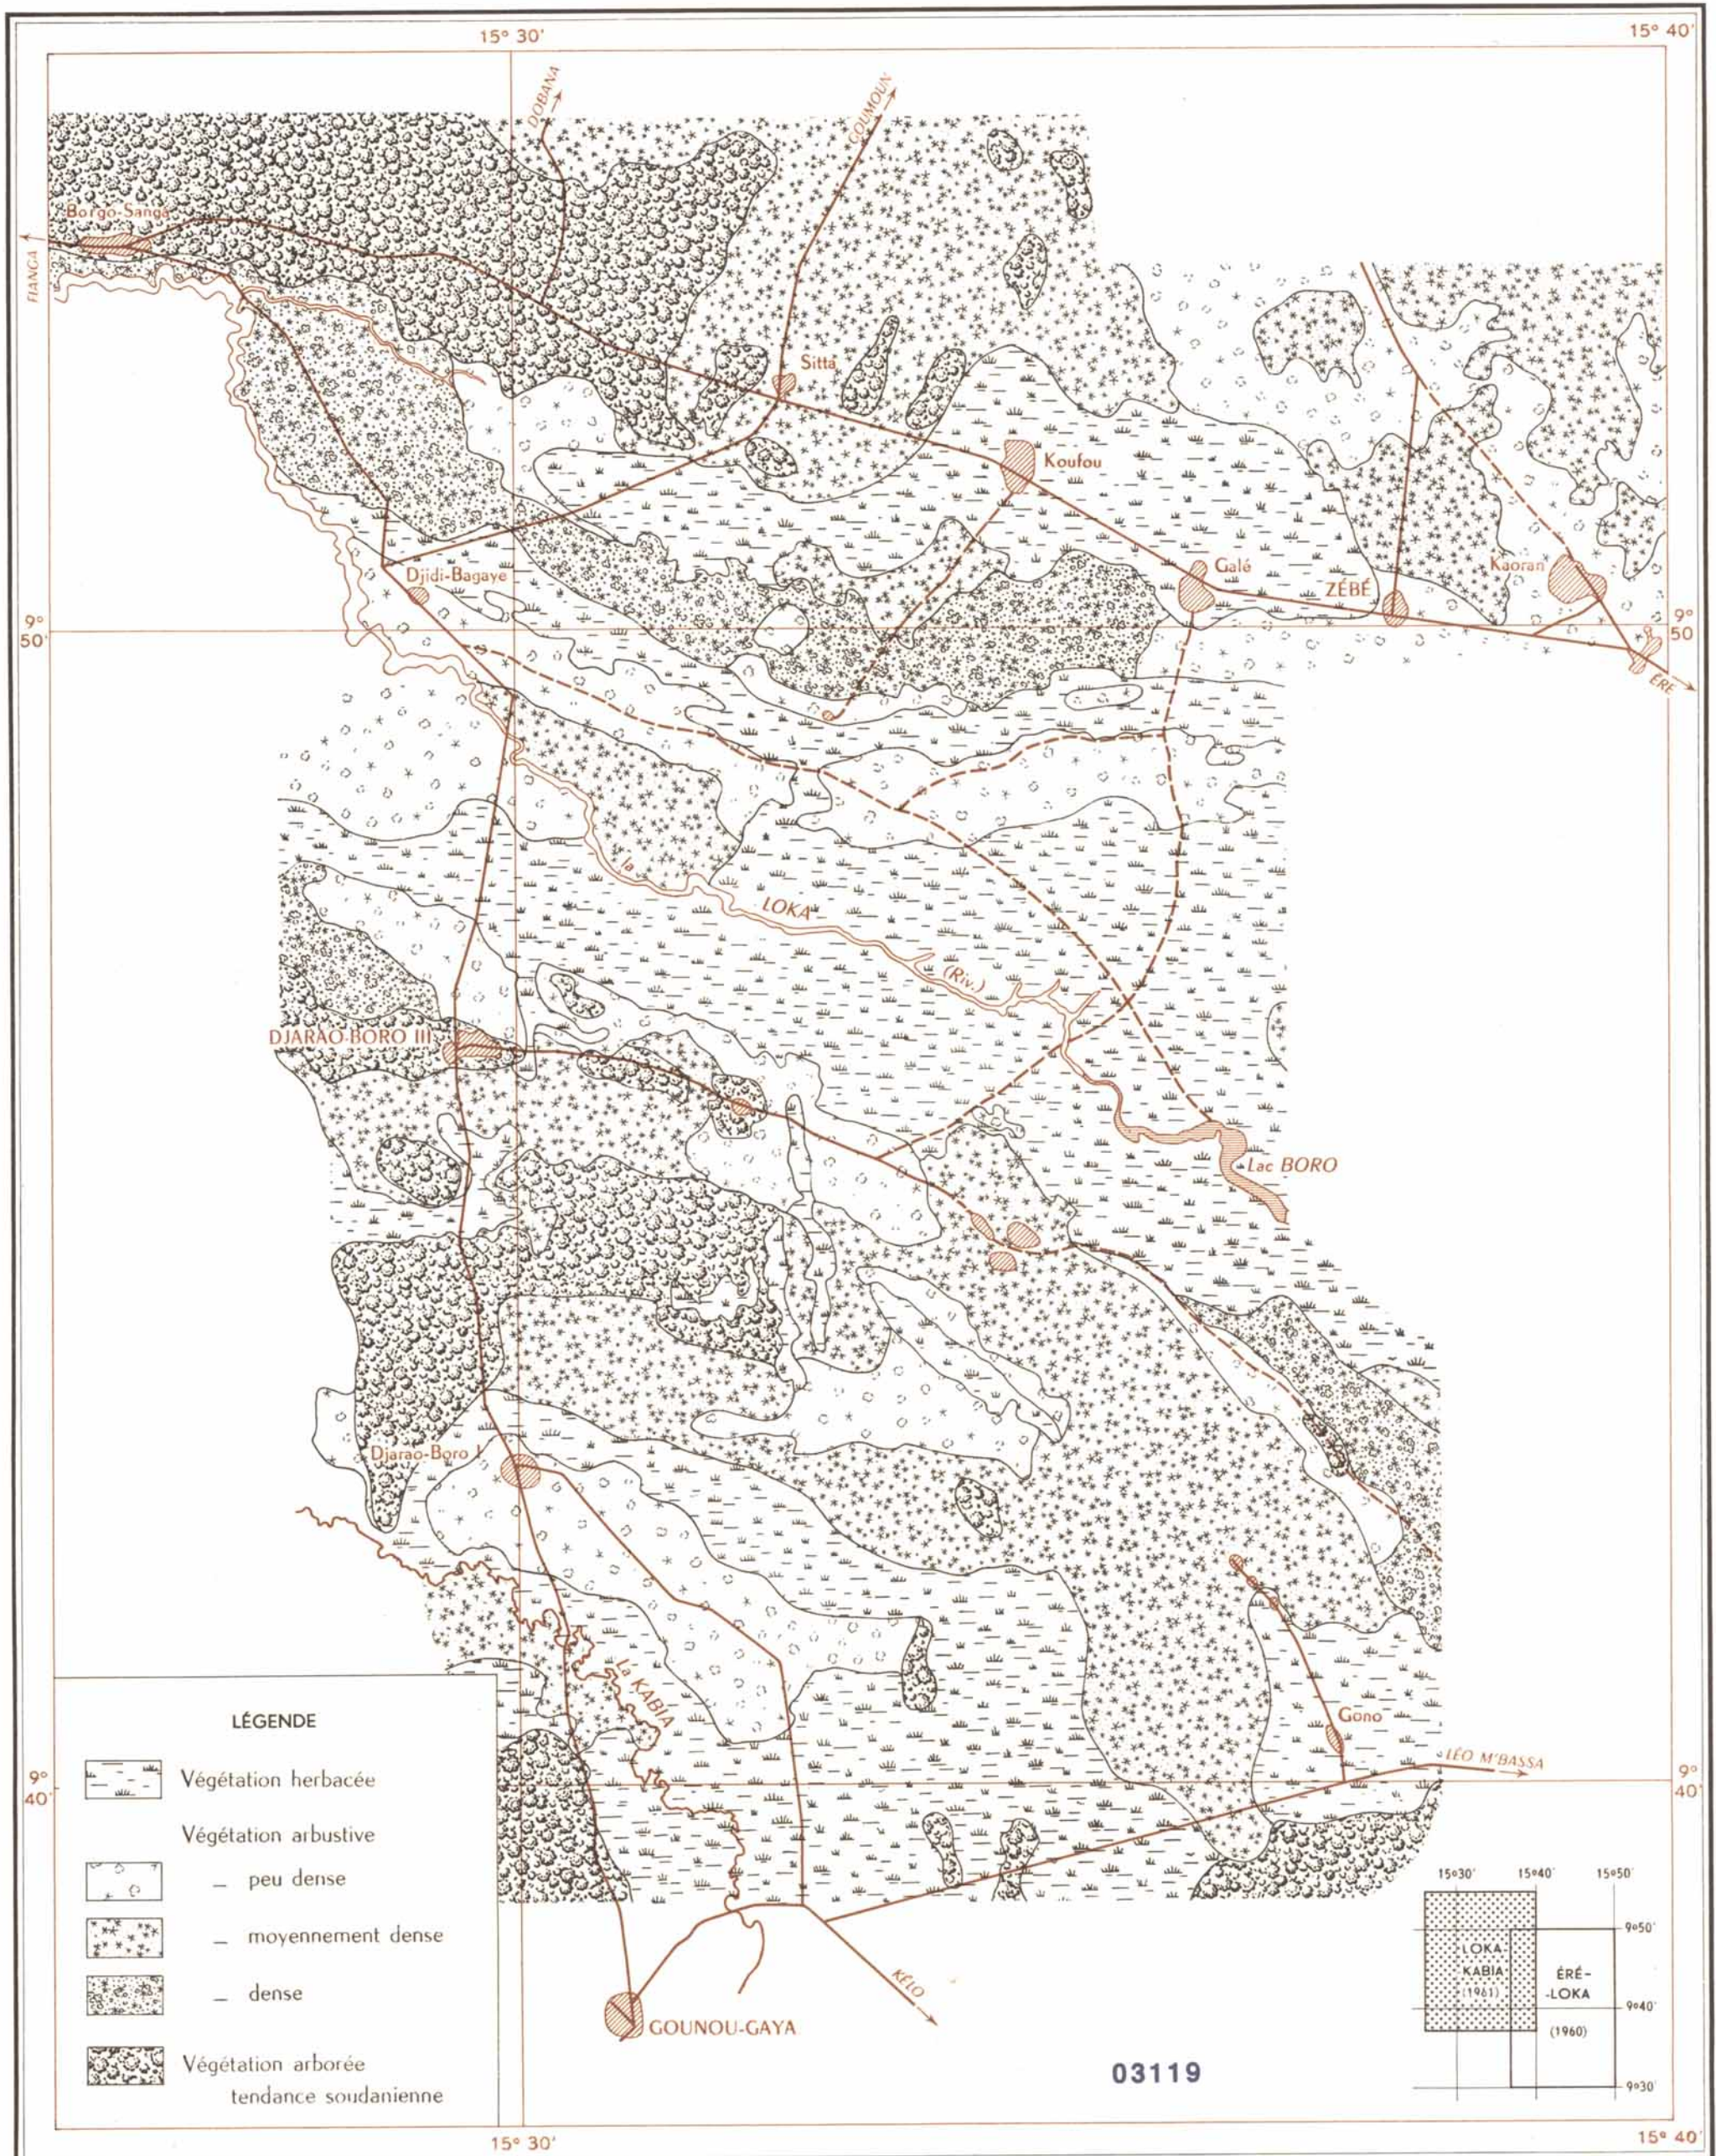

# ESQUISSE DE VÉGÉTATION DE LA ZONE LOKA-KABIA

E. GUICHARD

CENTRE DE RECHERCHES TCHADIENNES  
FORT LAMY - 1961

Dessiné au SERVICE CARTOGRAPHIQUE de l'O.R.S.T.O.M.

ECHELLE : 1/100 000

0 5 Km

RÉFÉRENCES

- Cartes I.G.N. 1949 - 1/100.000 { Gounou-Gaya  
Fianga  
- Photo-plans - SATET - 1956-1958