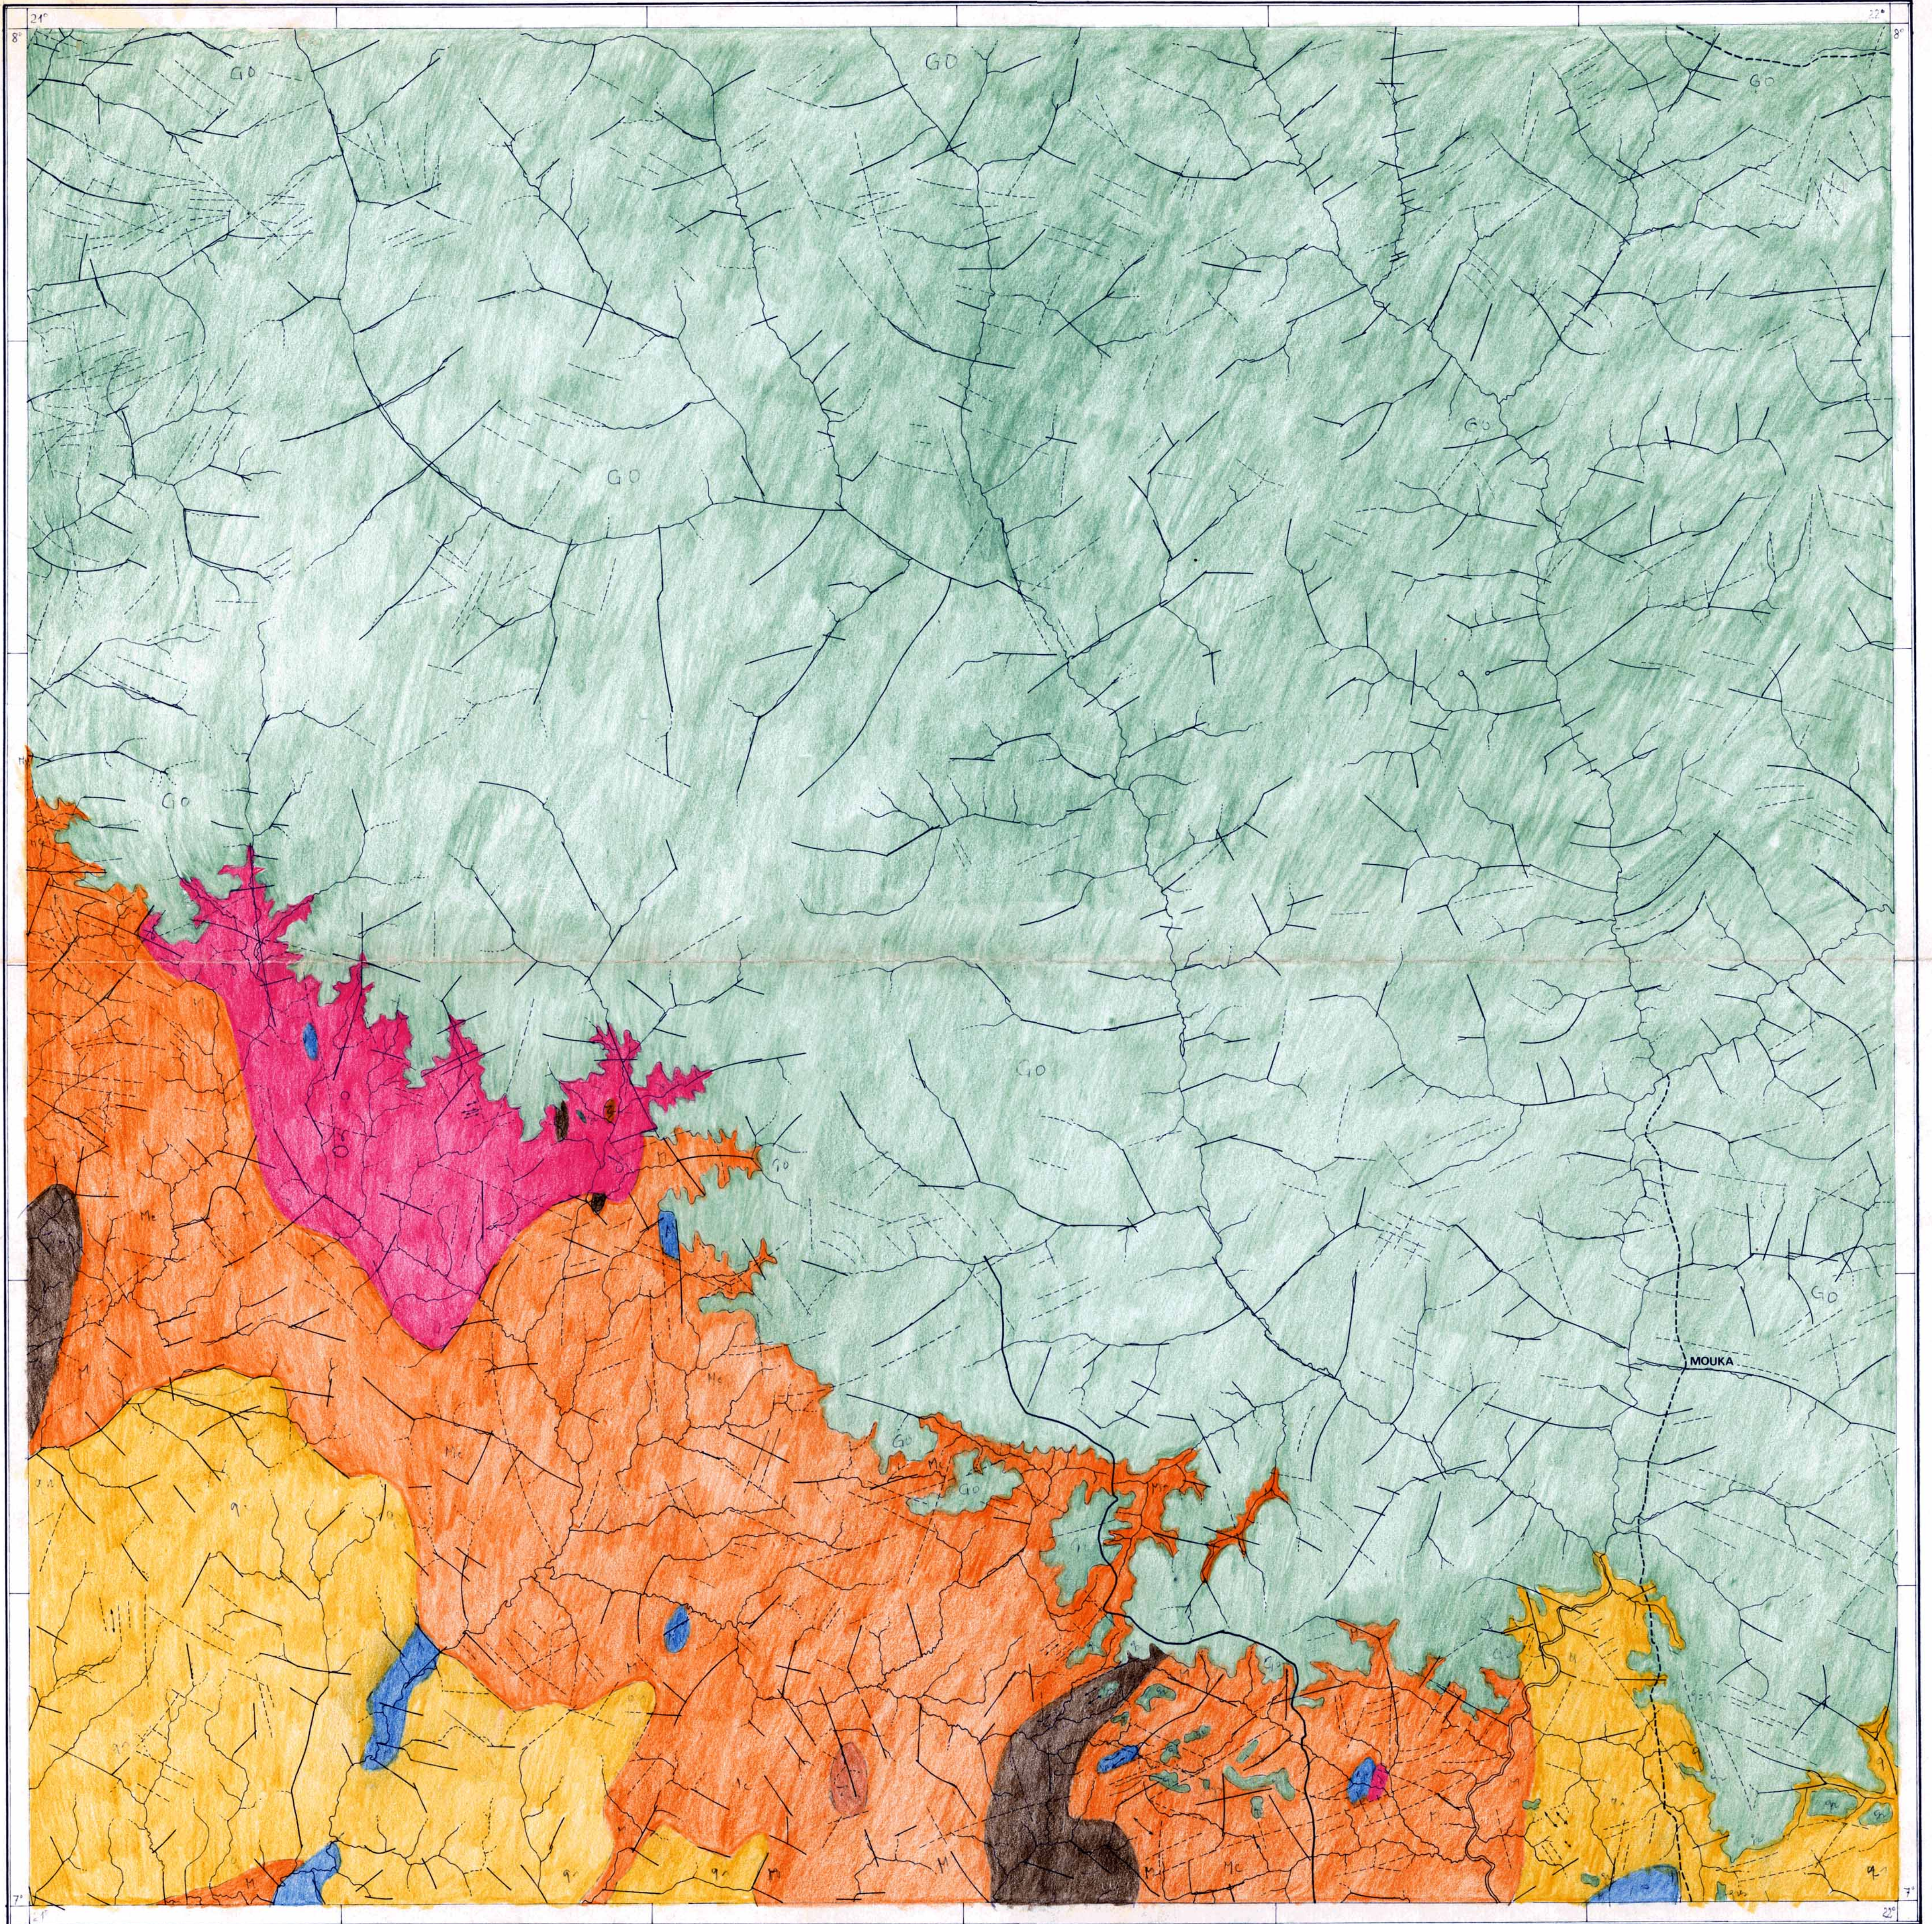

CARTE MORPHO-STRUCTURALE DE MOUKA

Y. BOULVERT
Directeur de Recherches ORSTOM (Janvier 1988)

M11021CAR
03403

03403

Centre ORSTOM de Bangui (RCA)
BP. 893
E. DOLLET