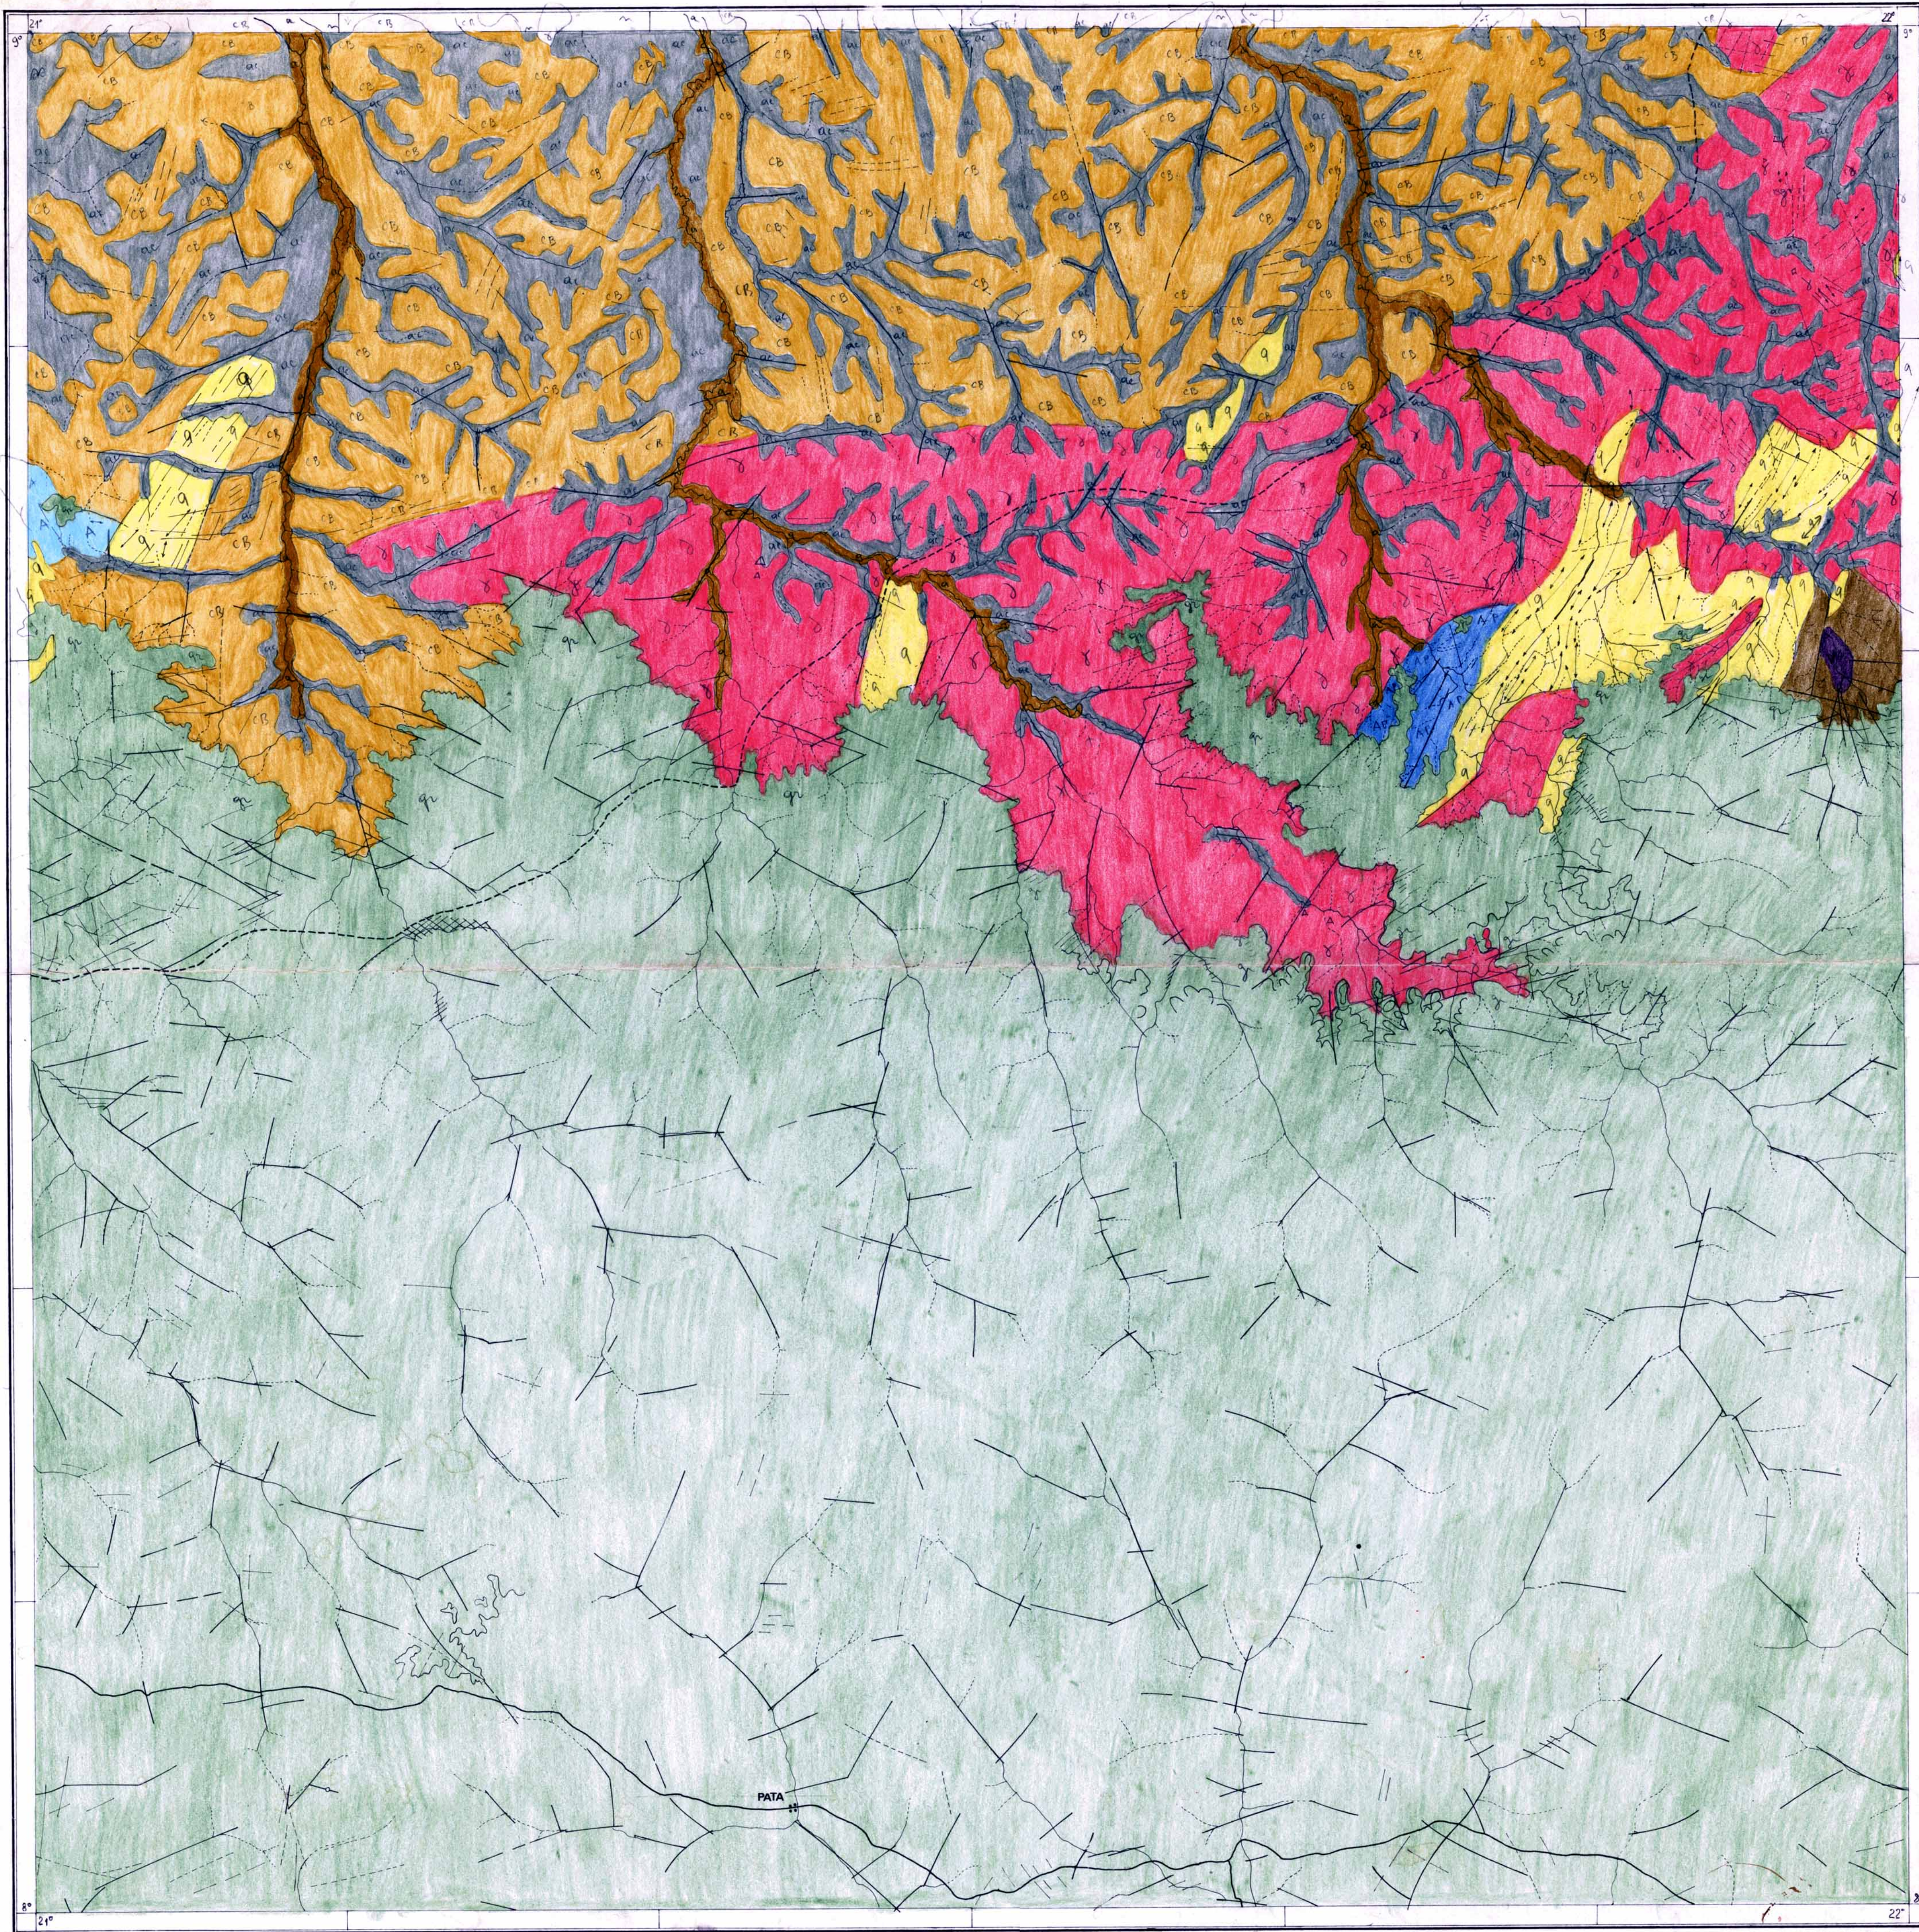

# CARTE MORPHO-STRUCTURALE DE PATA

Y. BOULVERT

Directeur de Recherches ORSTOM (Novembre 1987)

M11/02/CAR  
03404

03404

Centre ORSTOM de Bangui (RCA)  
BP 893  
E. DOLLET