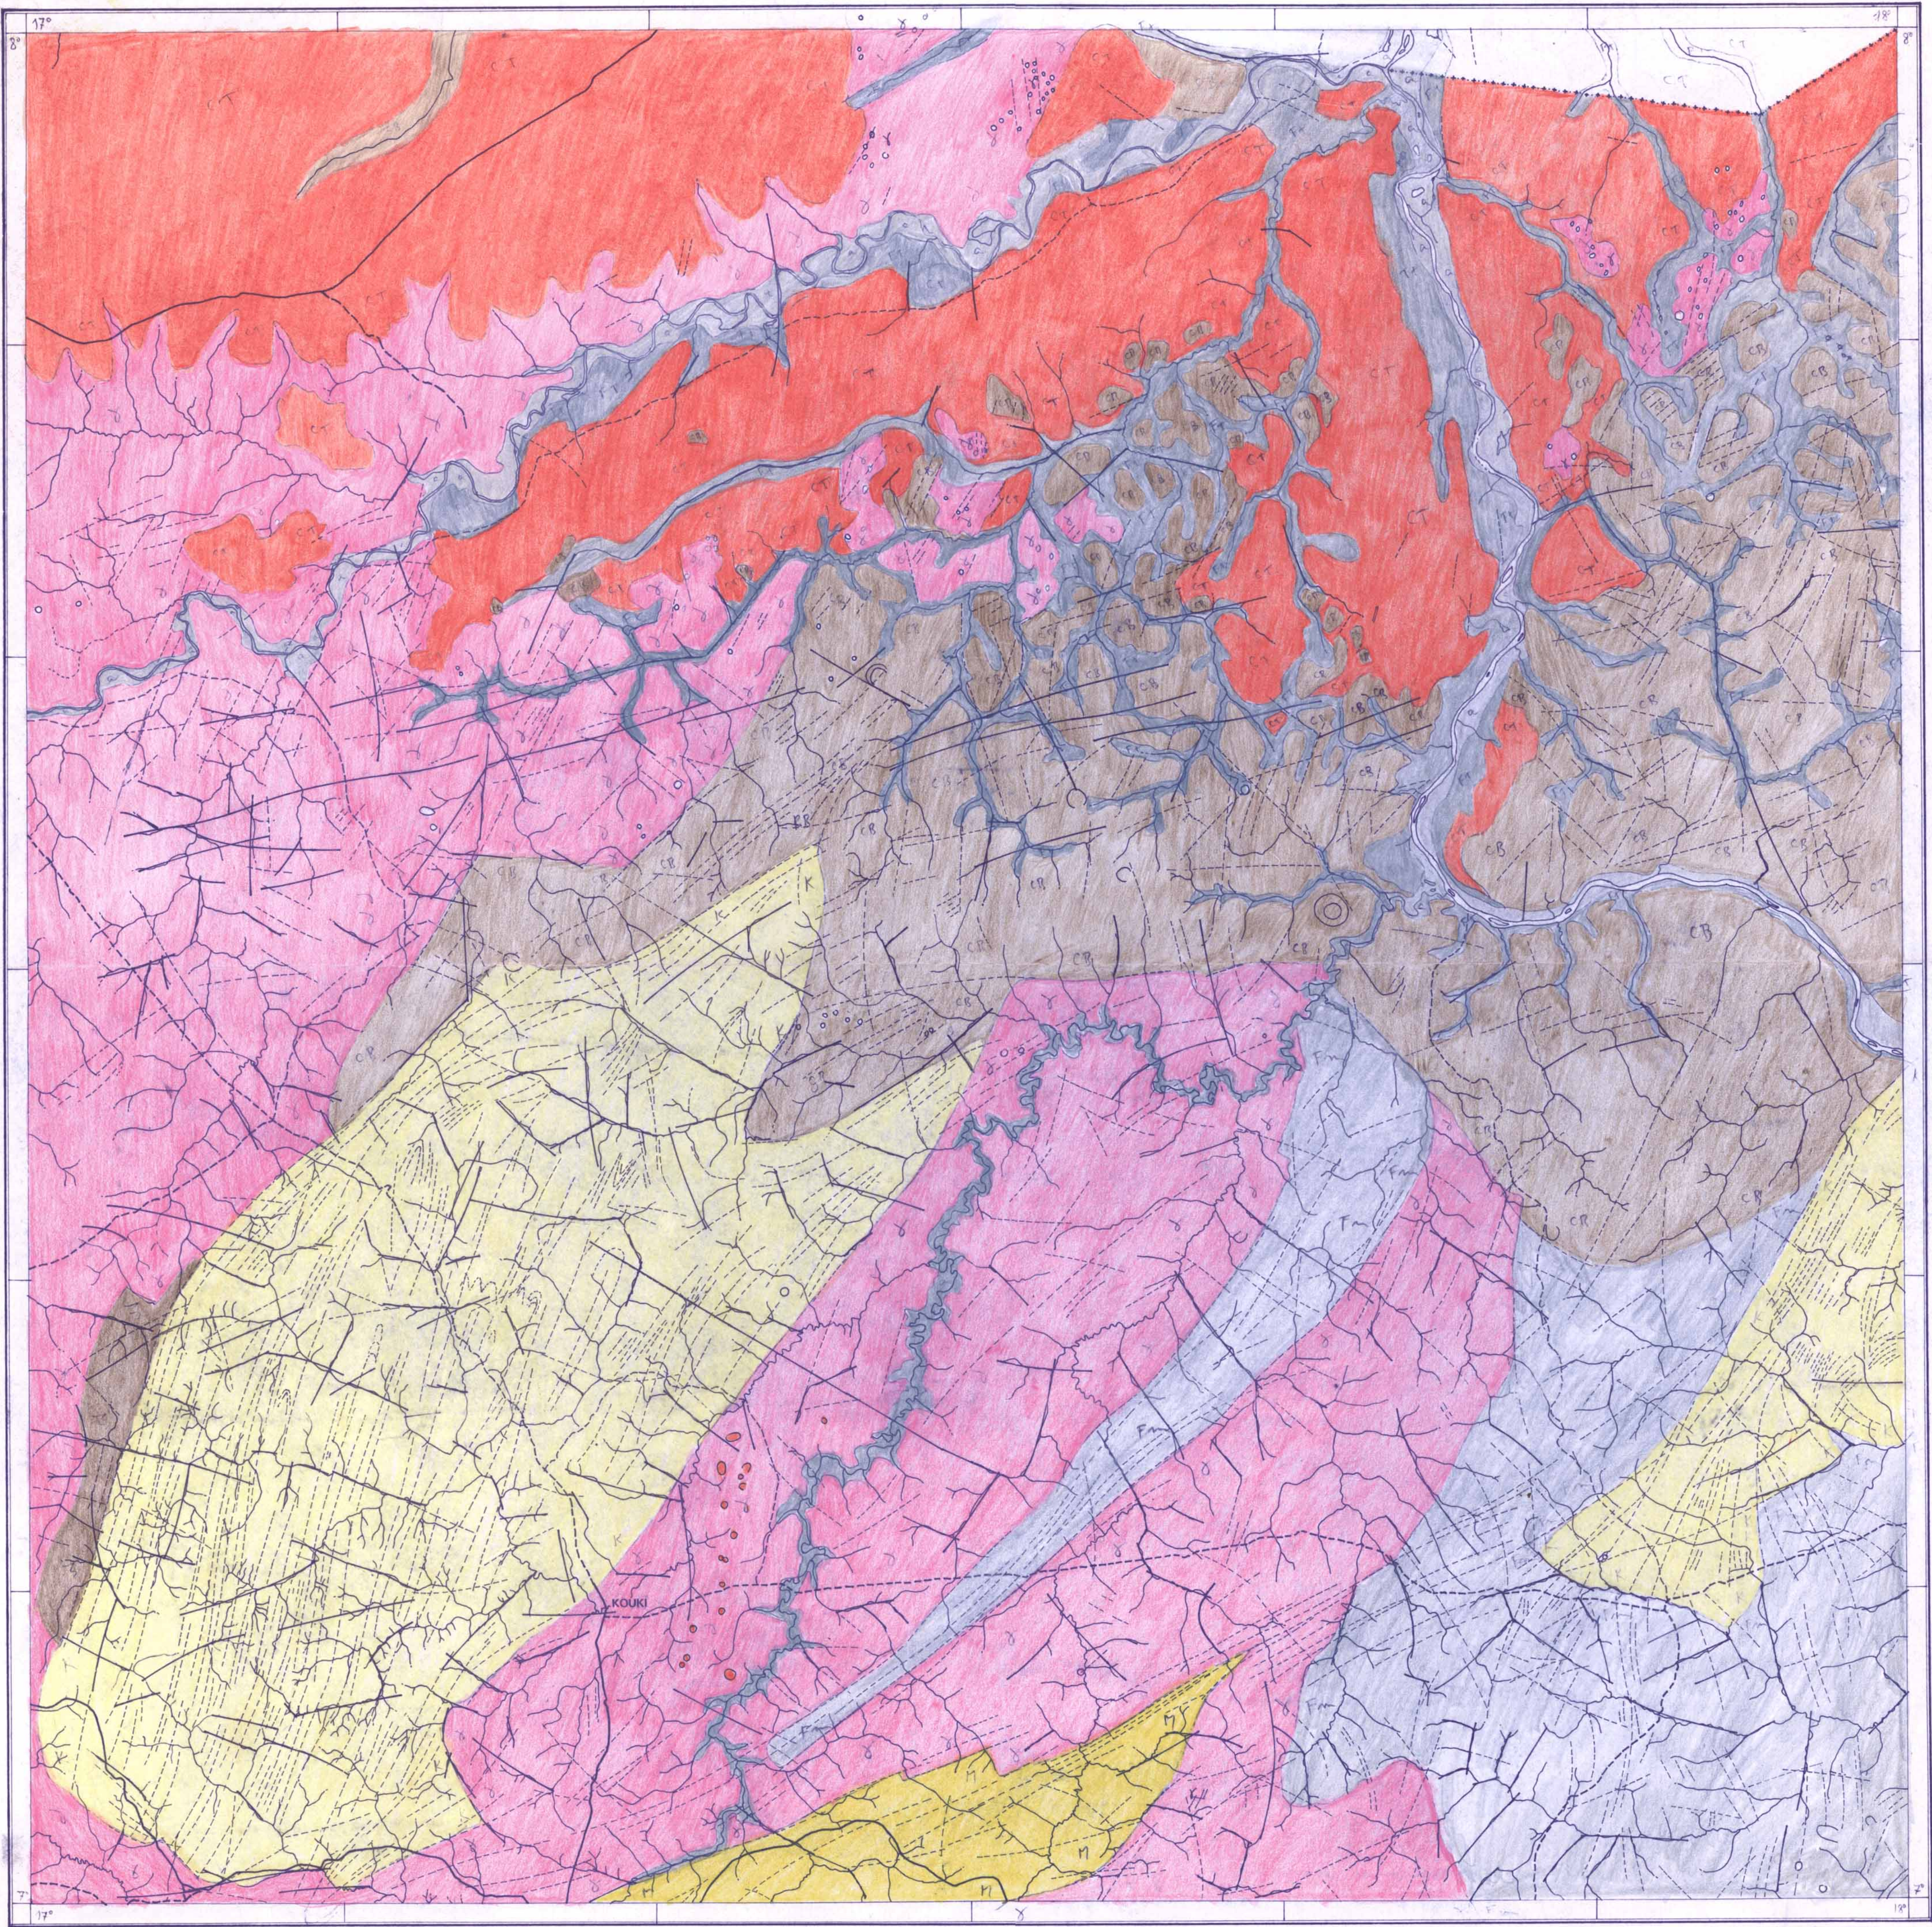

# CARTE MORPHO-STRUCTURALE DE KOUKI

Y. BOULVERT

Directeur de Recherches ORSTOM (Mars 1988)

M11102/CAR  
03415

03415

Centre ORSTOM de Bangui (RCA)  
BP. 893  
E. DOLLET