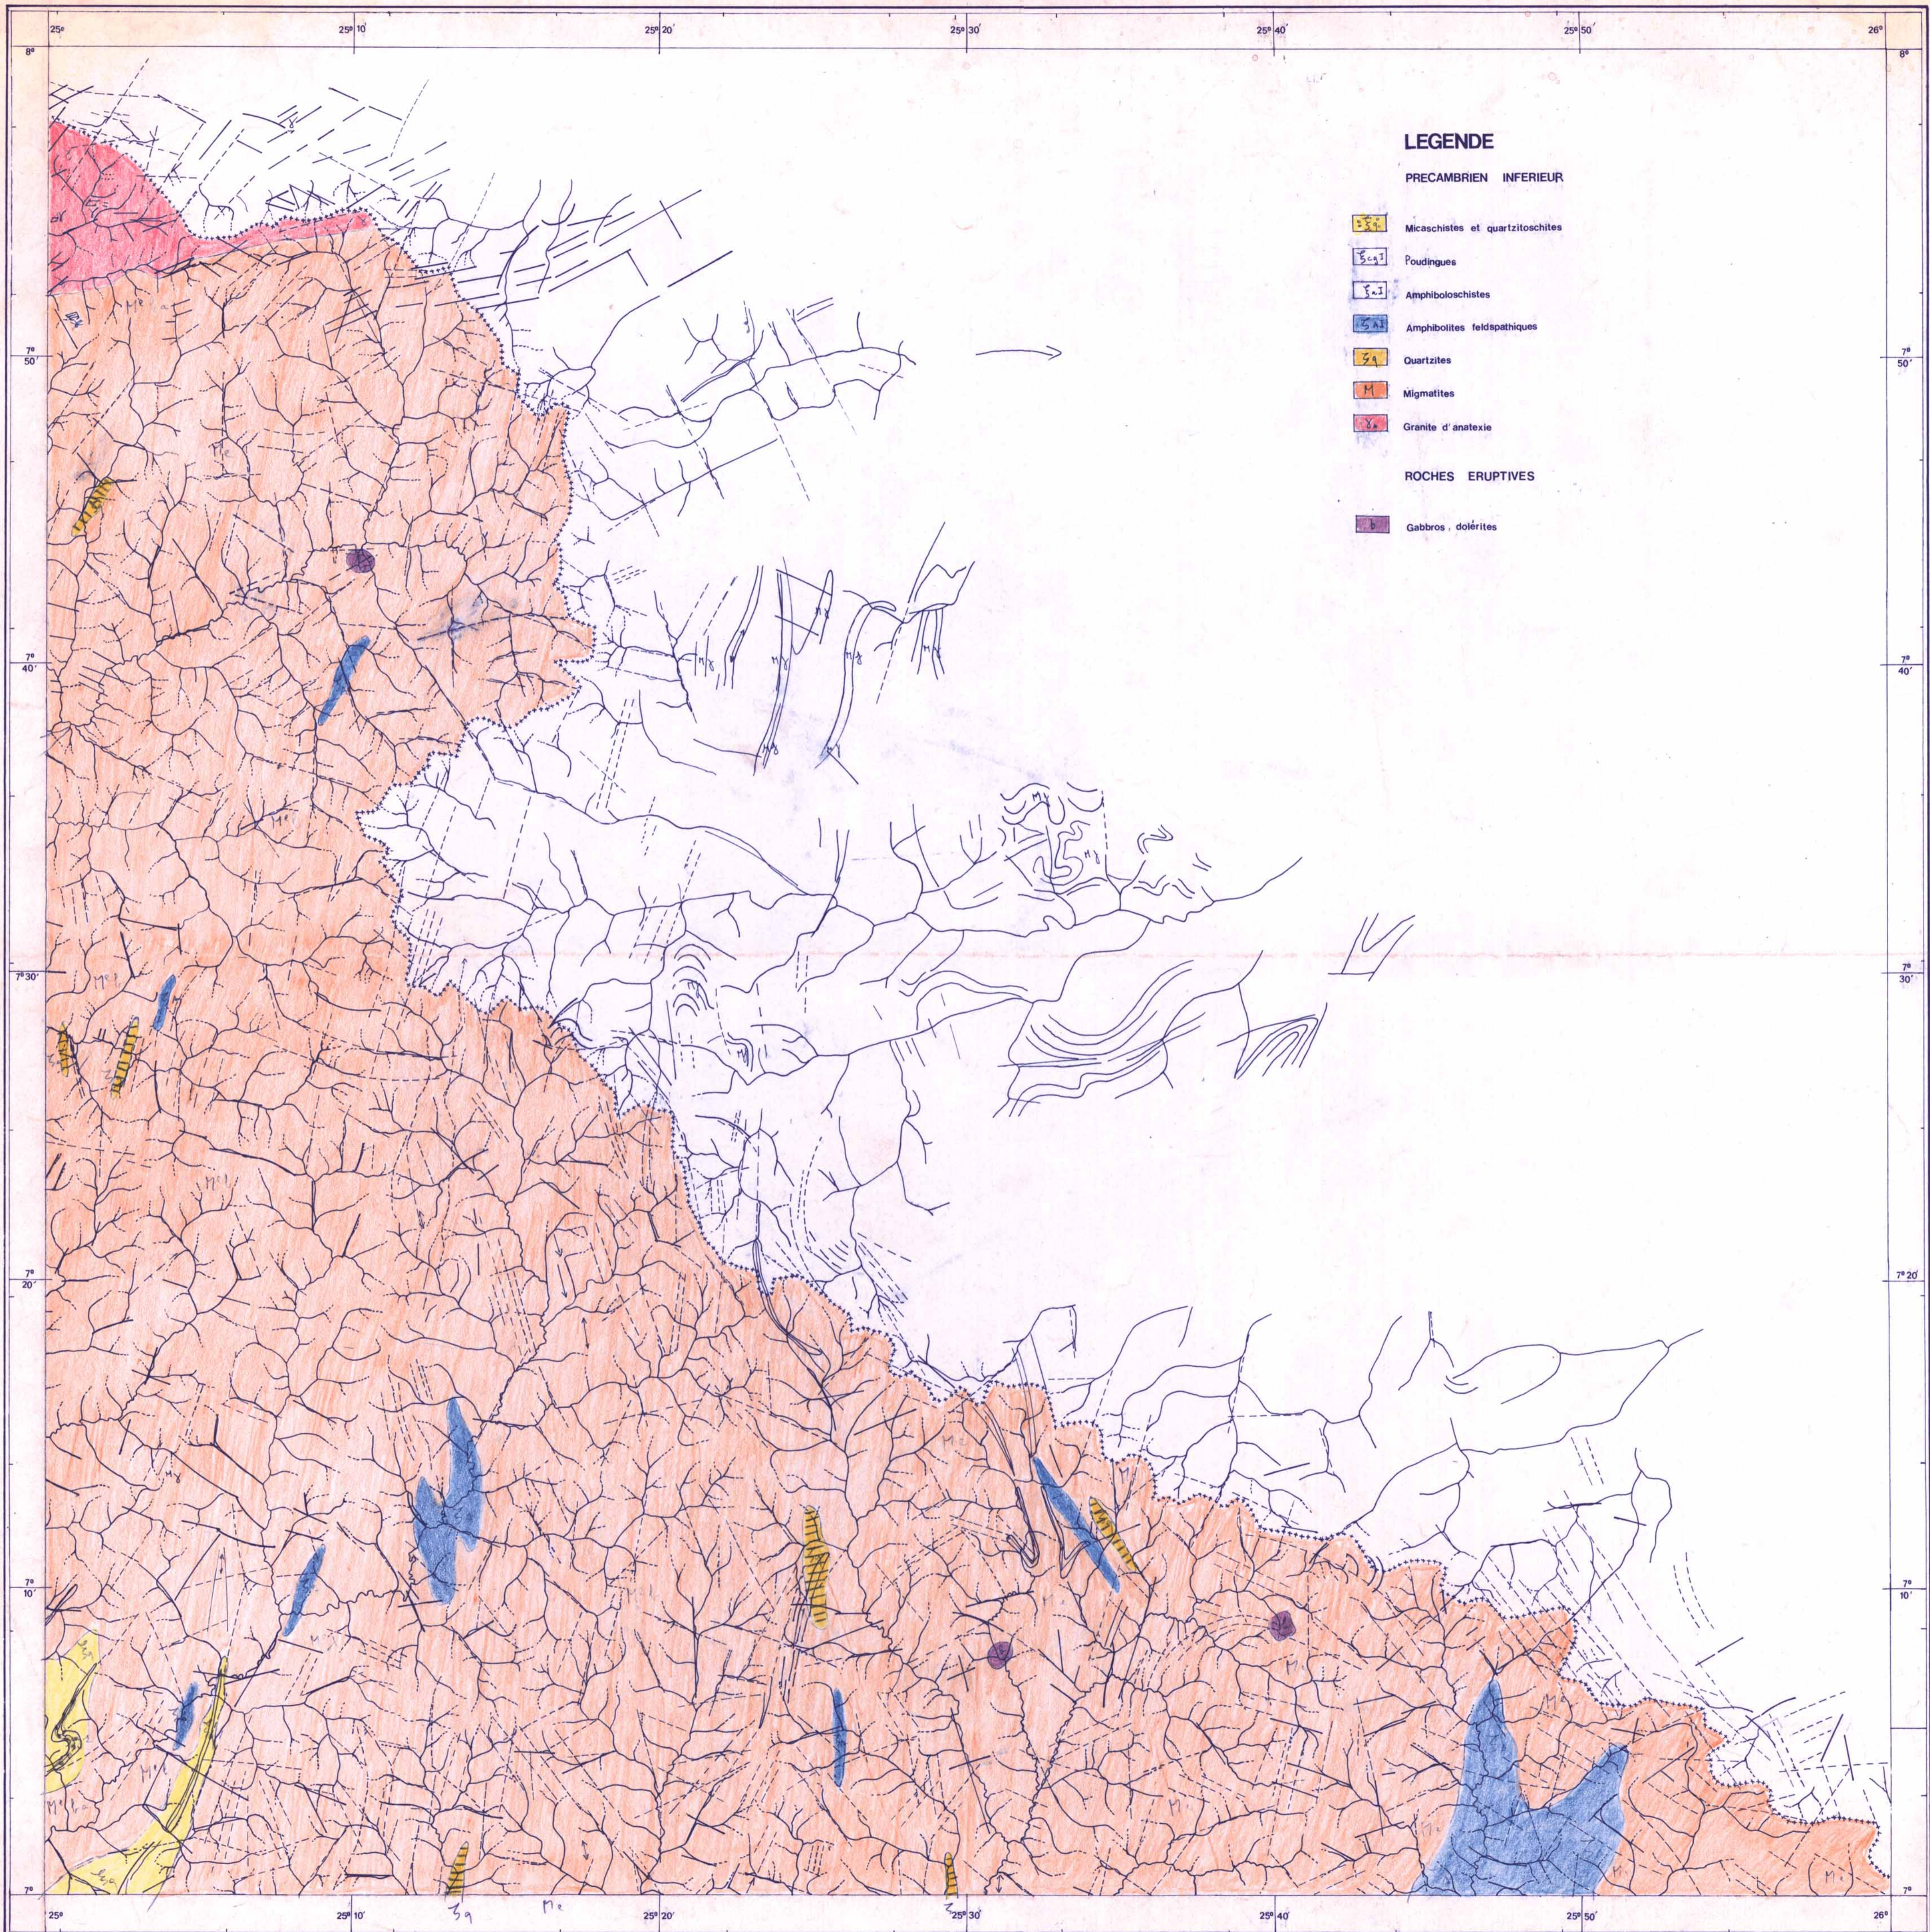

CARTE MORPHO-STRUCTURALE DU MONT KOUANGO

Y. BOULVERT

Directeur de Recherches ORSTOM (Janvier 1988)

M11/02/CAR
03439

03439