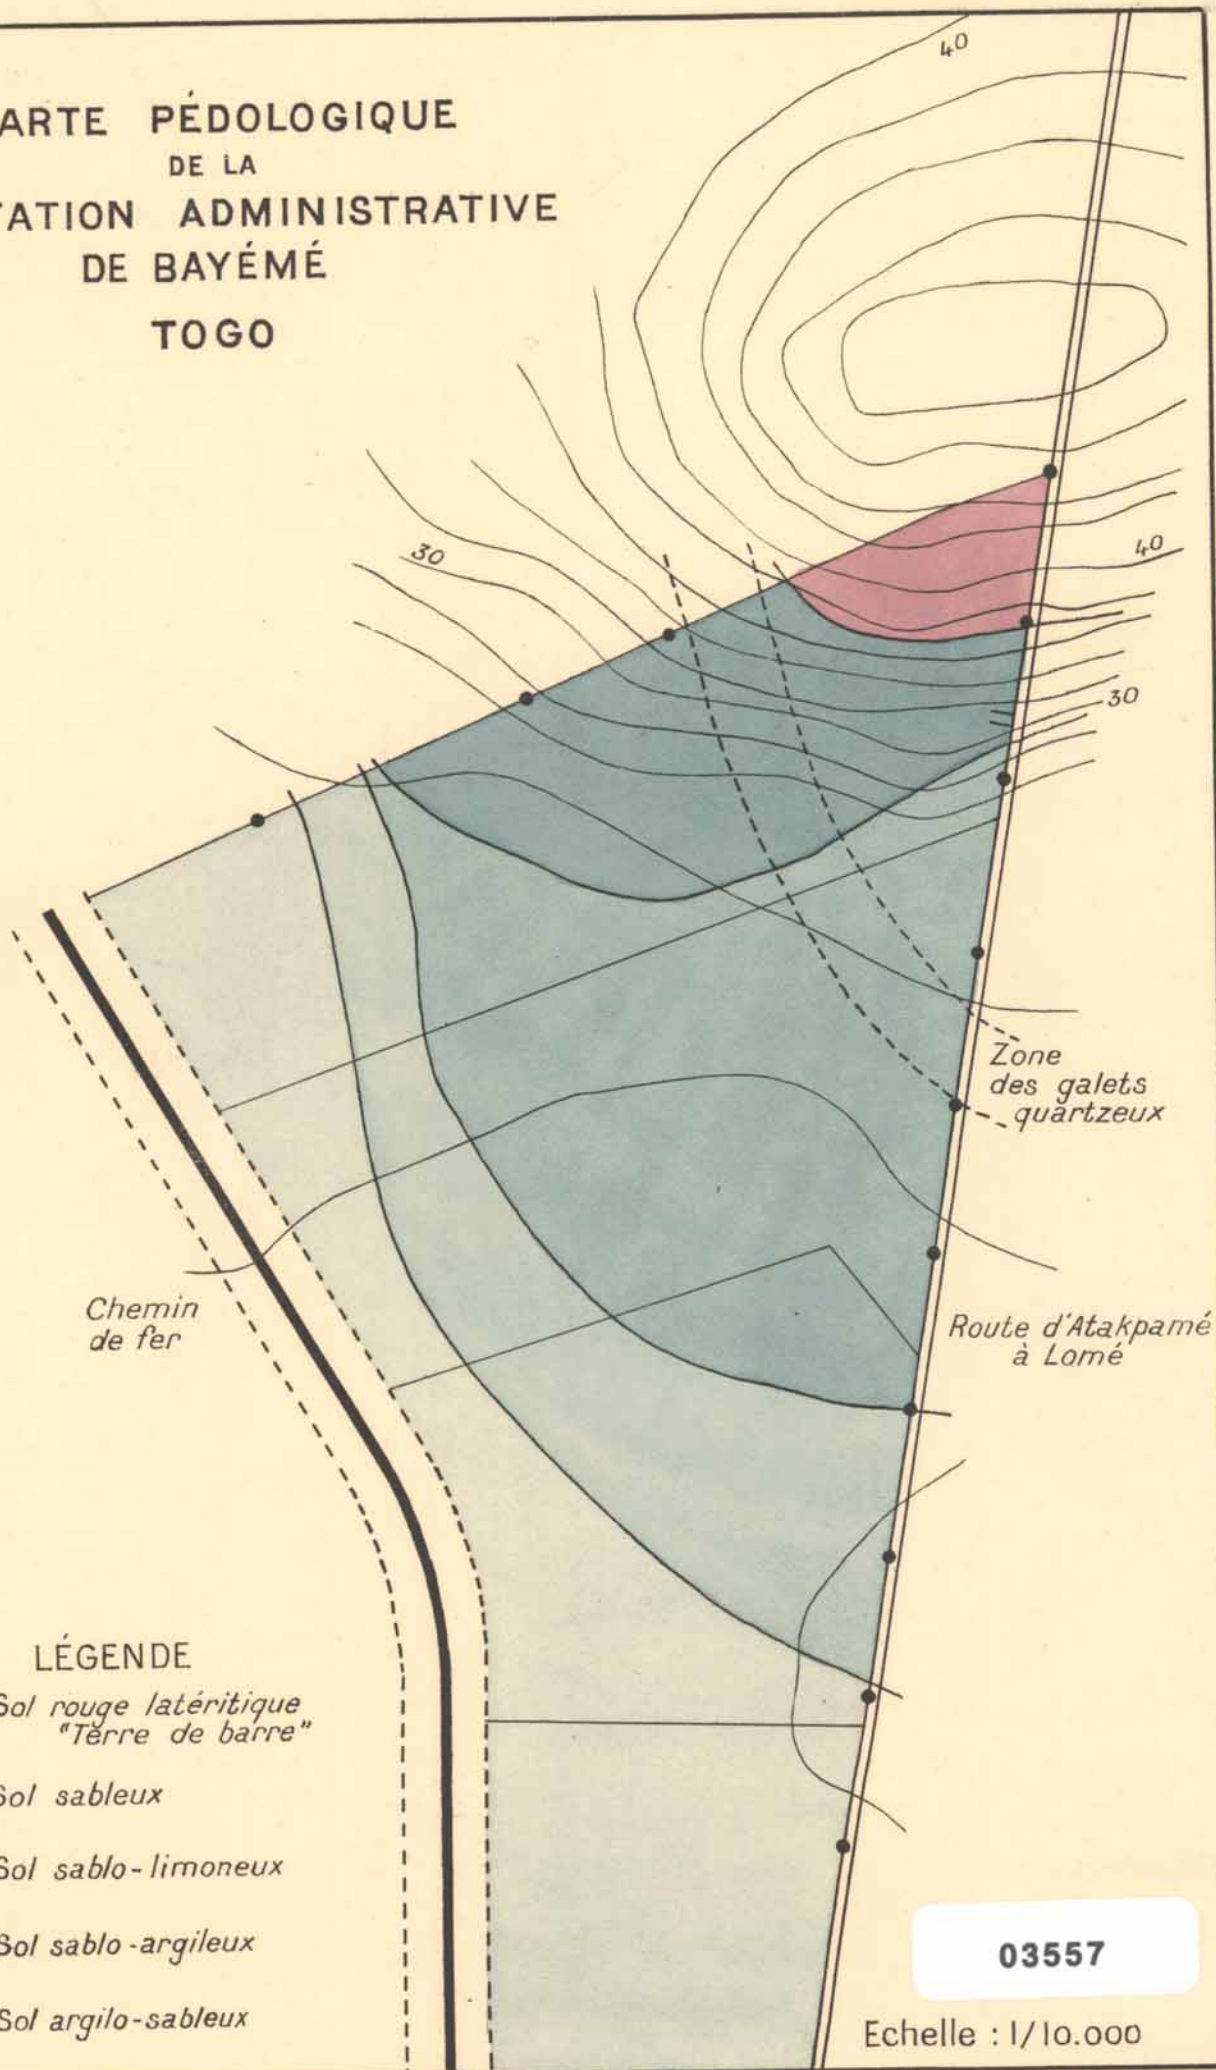

CARTE PÉDOLOGIQUE
DE LA
PLANTATION ADMINISTRATIVE
DE BAYÉMÉ
TOGO

LÉGENDE

- Sol rouge latéritique
"Terre de barre"
- Sol sableux
- Sol sablo-limoneux
- Sol sablo-argileux
- Sol argilo-sableux

03557

Echelle : 1/10.000