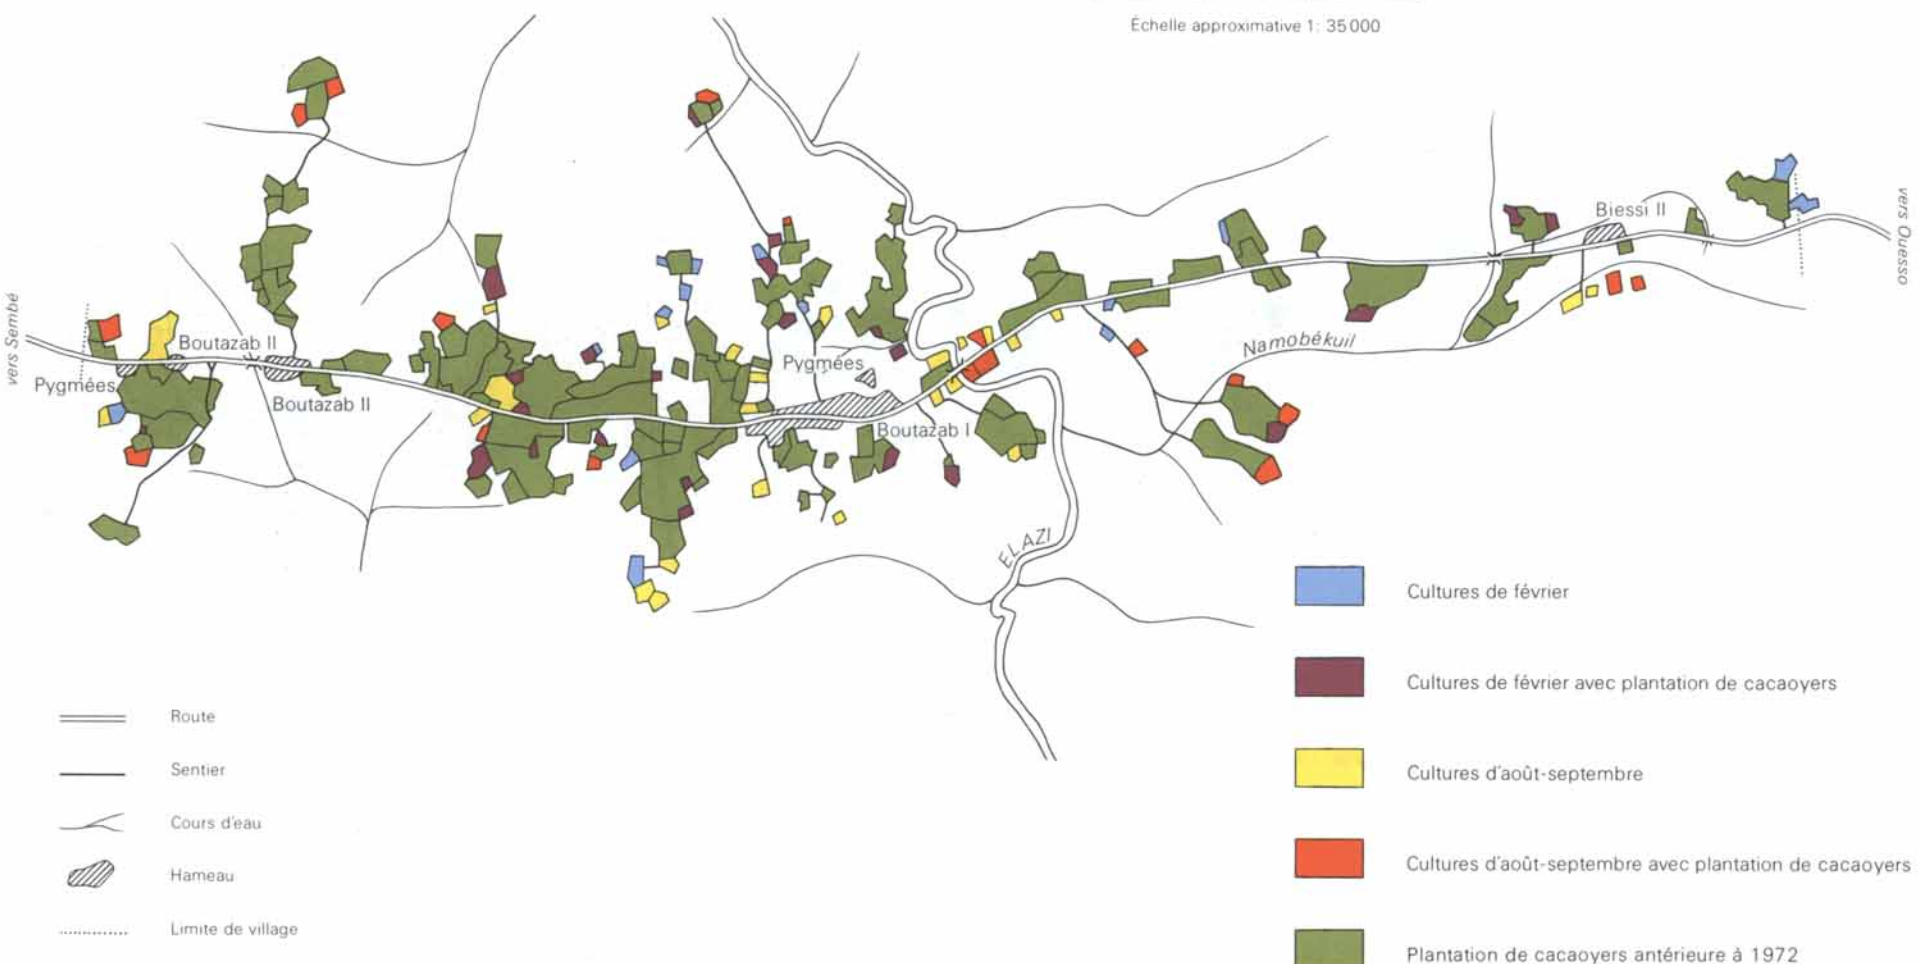

# BOUTAZAB

par B. GUILLOT et Y. DIALLO

## DÉFRICHEMENTS DE L'ANNÉE 1972

0 500 1000 1500 m

Échelle approximative 1 : 35 000

- Route
- Sentier
- Cours d'eau
- Hameau
- Limite de village

- Cultures de février
- Cultures de février avec plantation de cacaoyers
- Cultures d'août-septembre
- Cultures d'août-septembre avec plantation de cacaoyers
- Plantation de cacaoyers antérieure à 1972