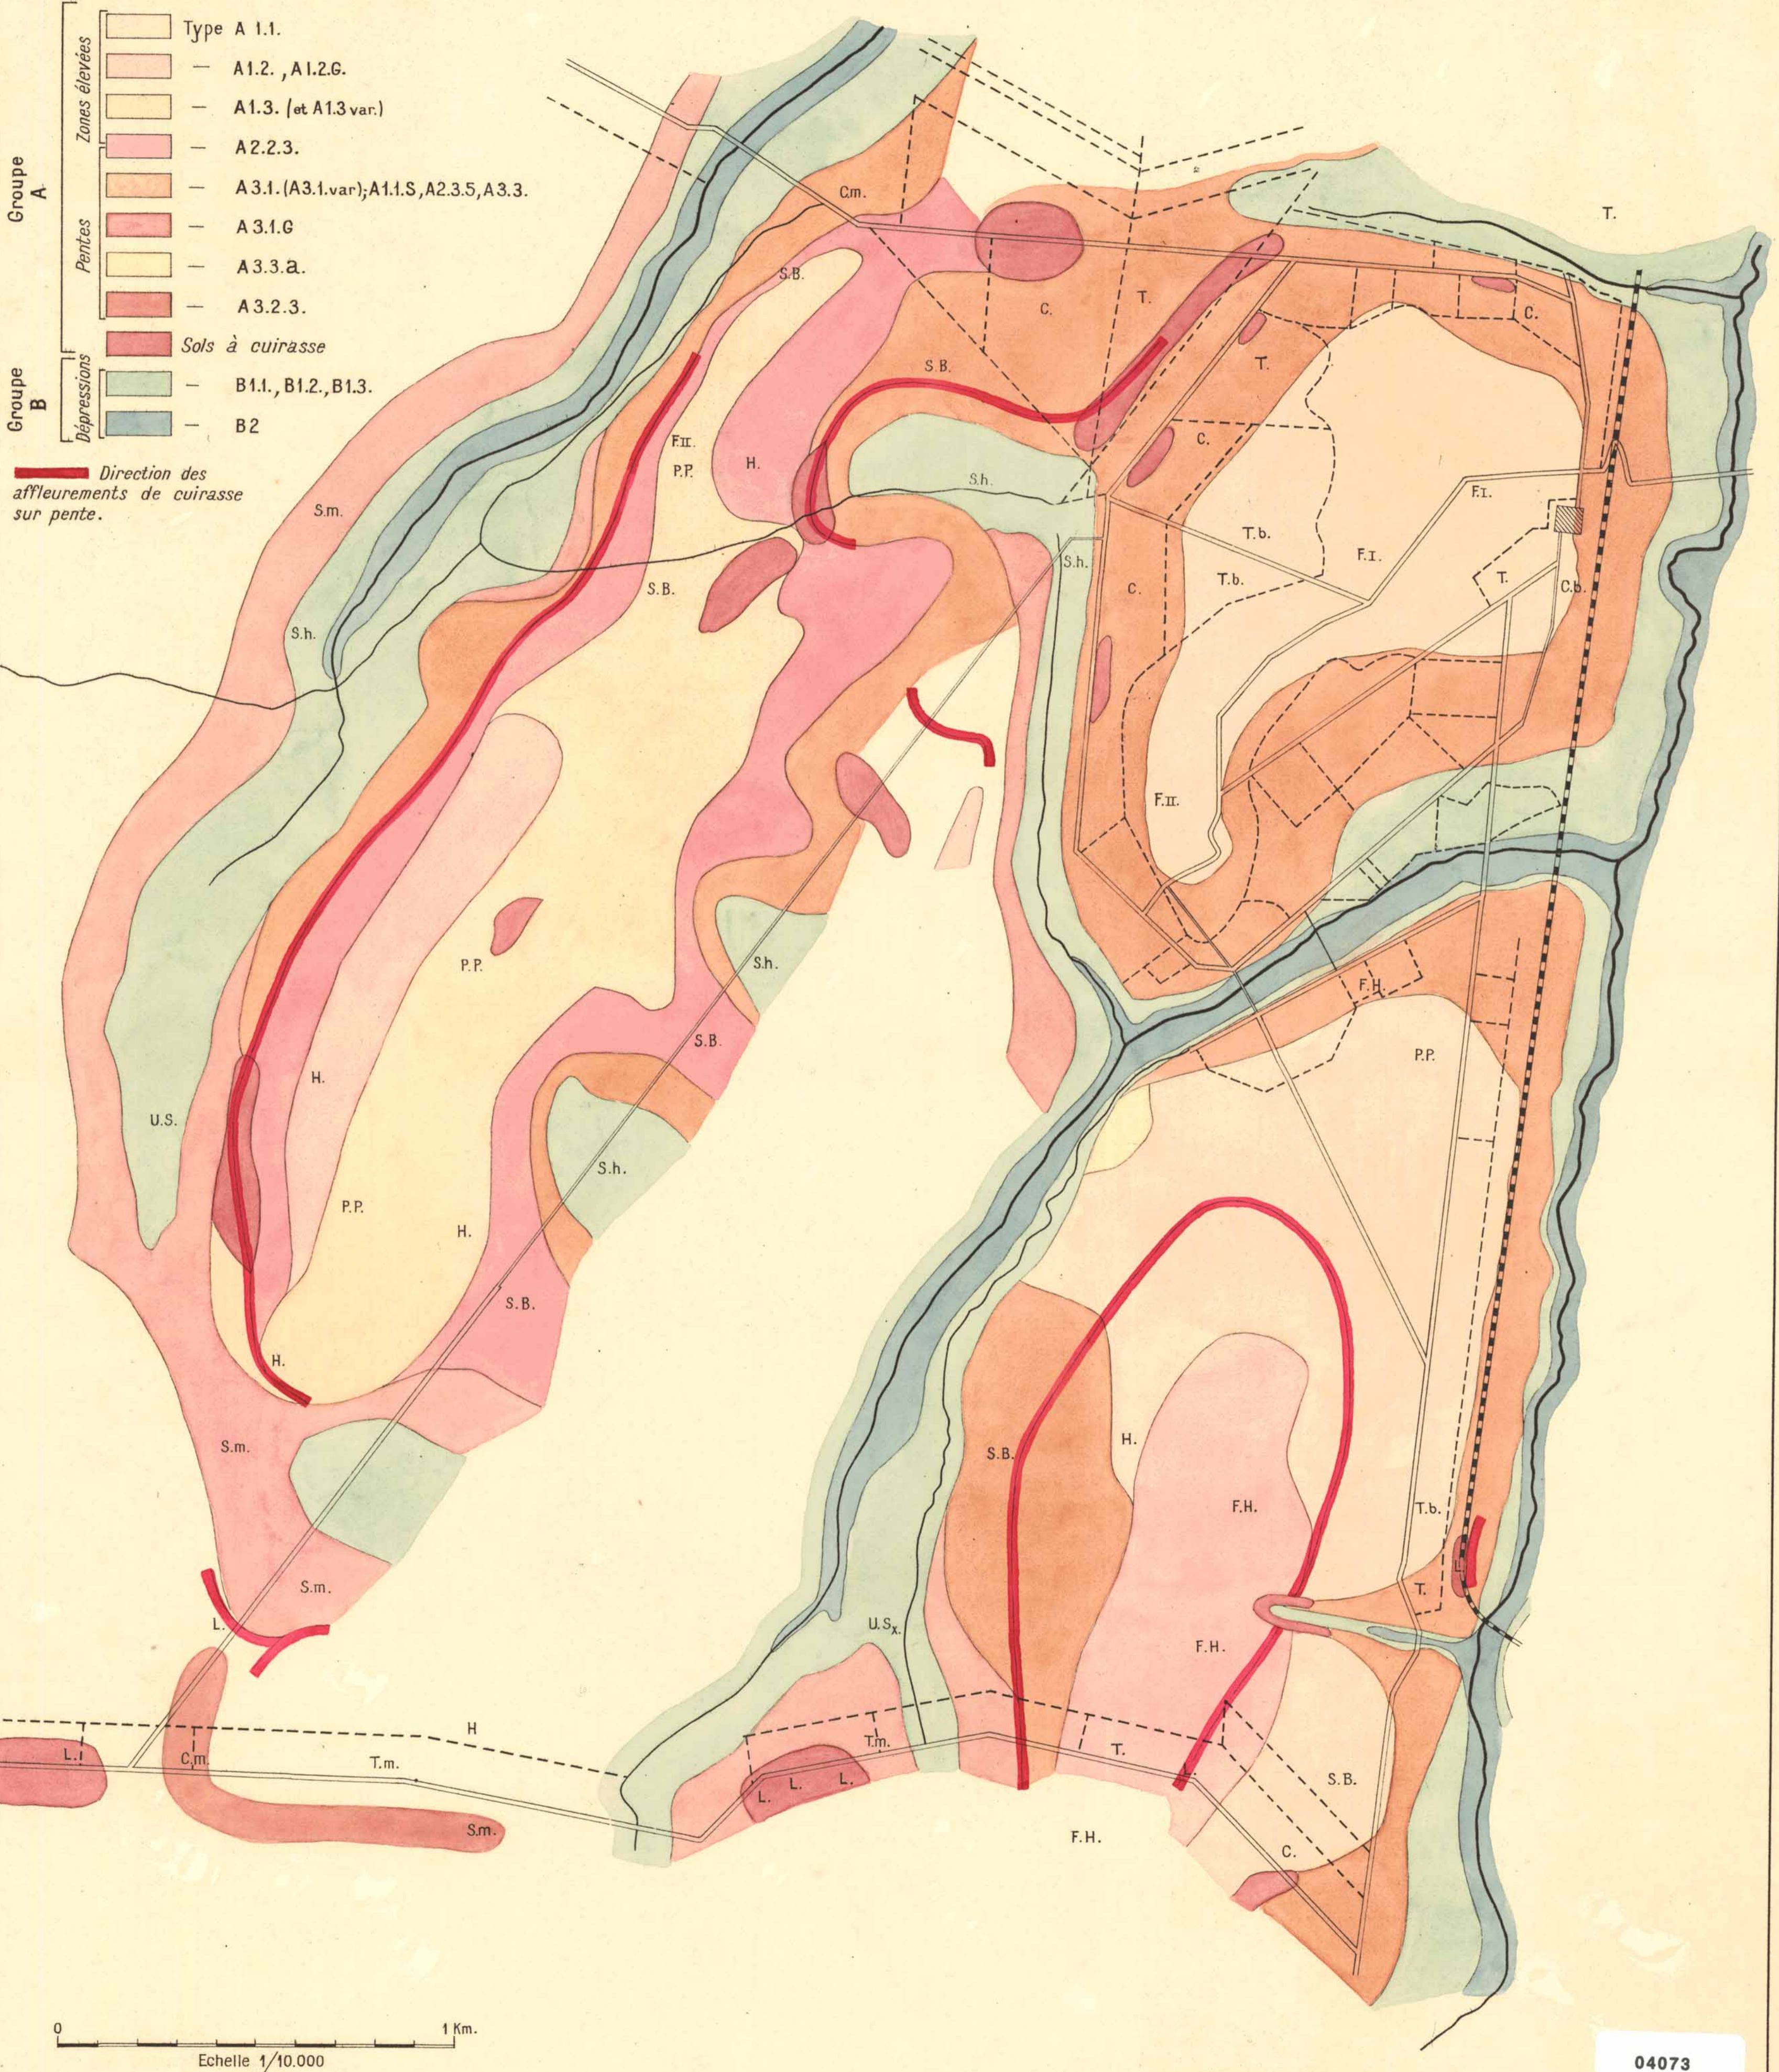

CARTE PÉDOLOGIQUE DE LA STATION FORESTIÈRE DE BAMORO. CÔTE D'IVOIRE.

0 1 Km.
Echelle 1/10.000