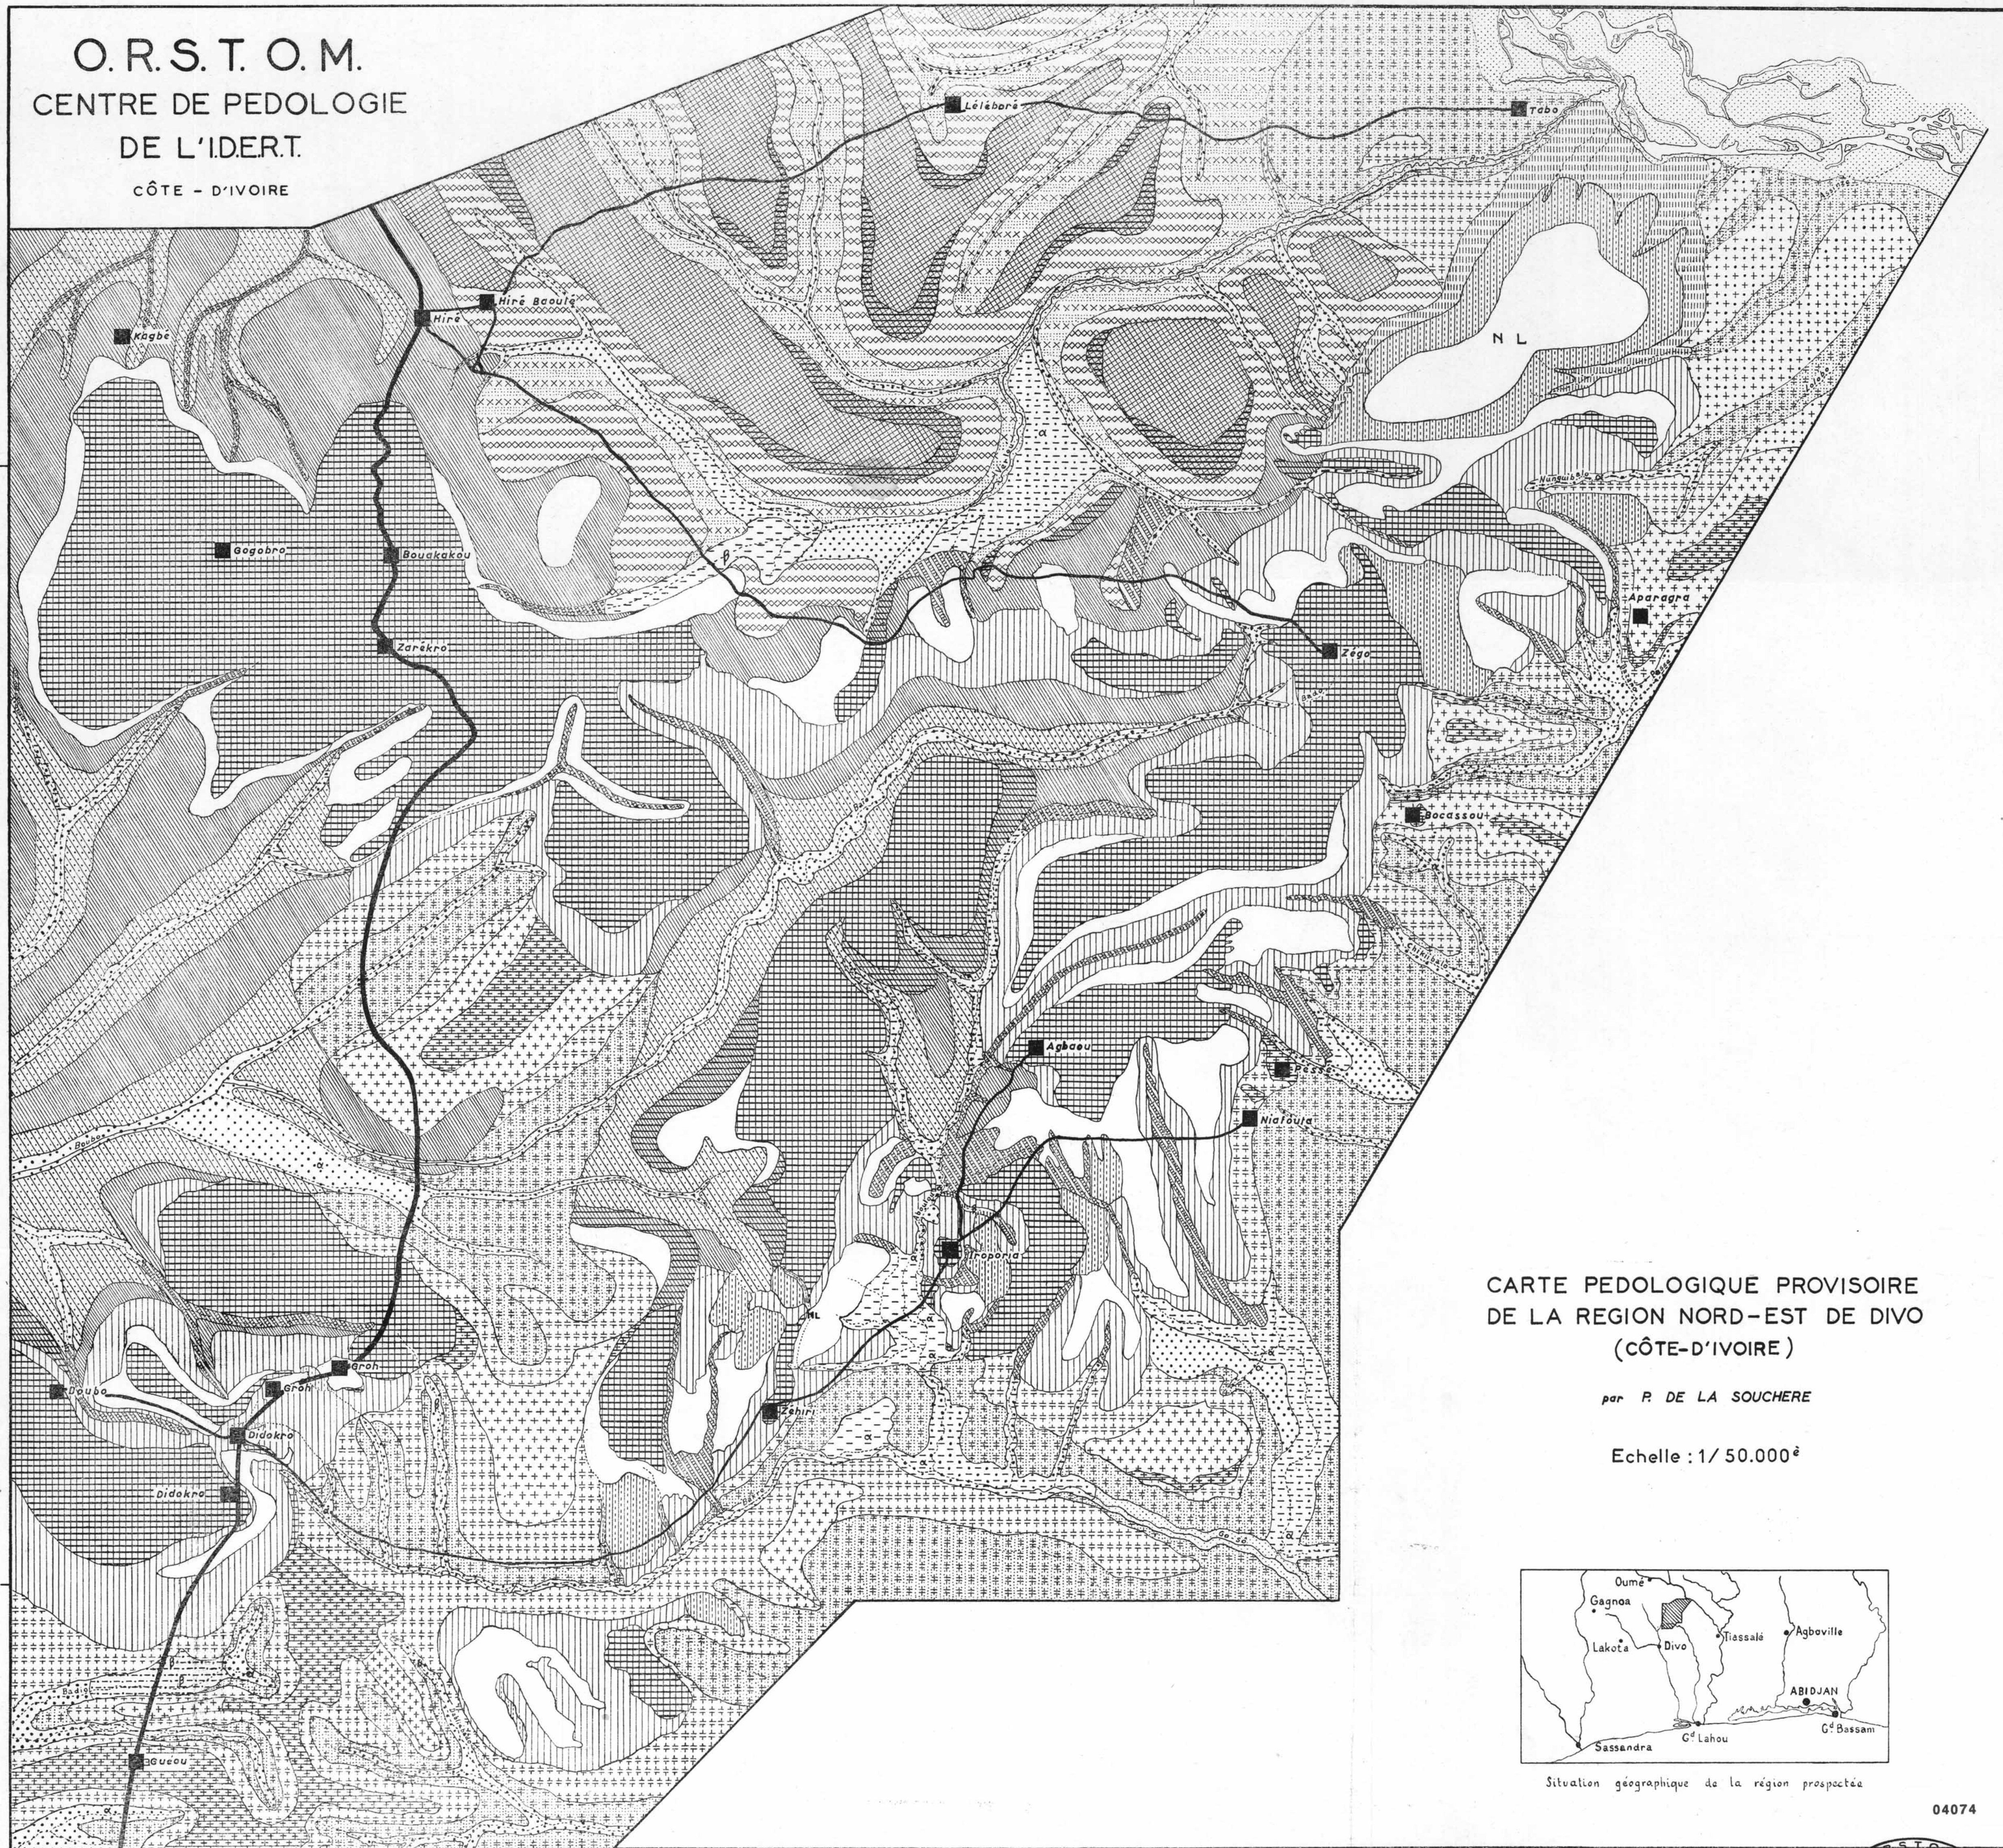

O. R. S. T. O. M.
 CENTRE DE PEDOLOGIE
 DE L'IDERT.
 CÔTE - D'IVOIRE

CARTE PEDOLOGIQUE PROVISOIRE
 DE LA REGION NORD-EST DE DIVO
 (CÔTE-D'IVOIRE)

par P. DE LA SOUCHERE

Echelle : 1/ 50.000^e

Situation géographique de la région prospectée

04074

O. R. S. T. O. M.
 S.S.C. Bondy
 COLLECTIF F06/071CAR
 DE CARTES
 04074
 SE. VICE DE CART. GRA.