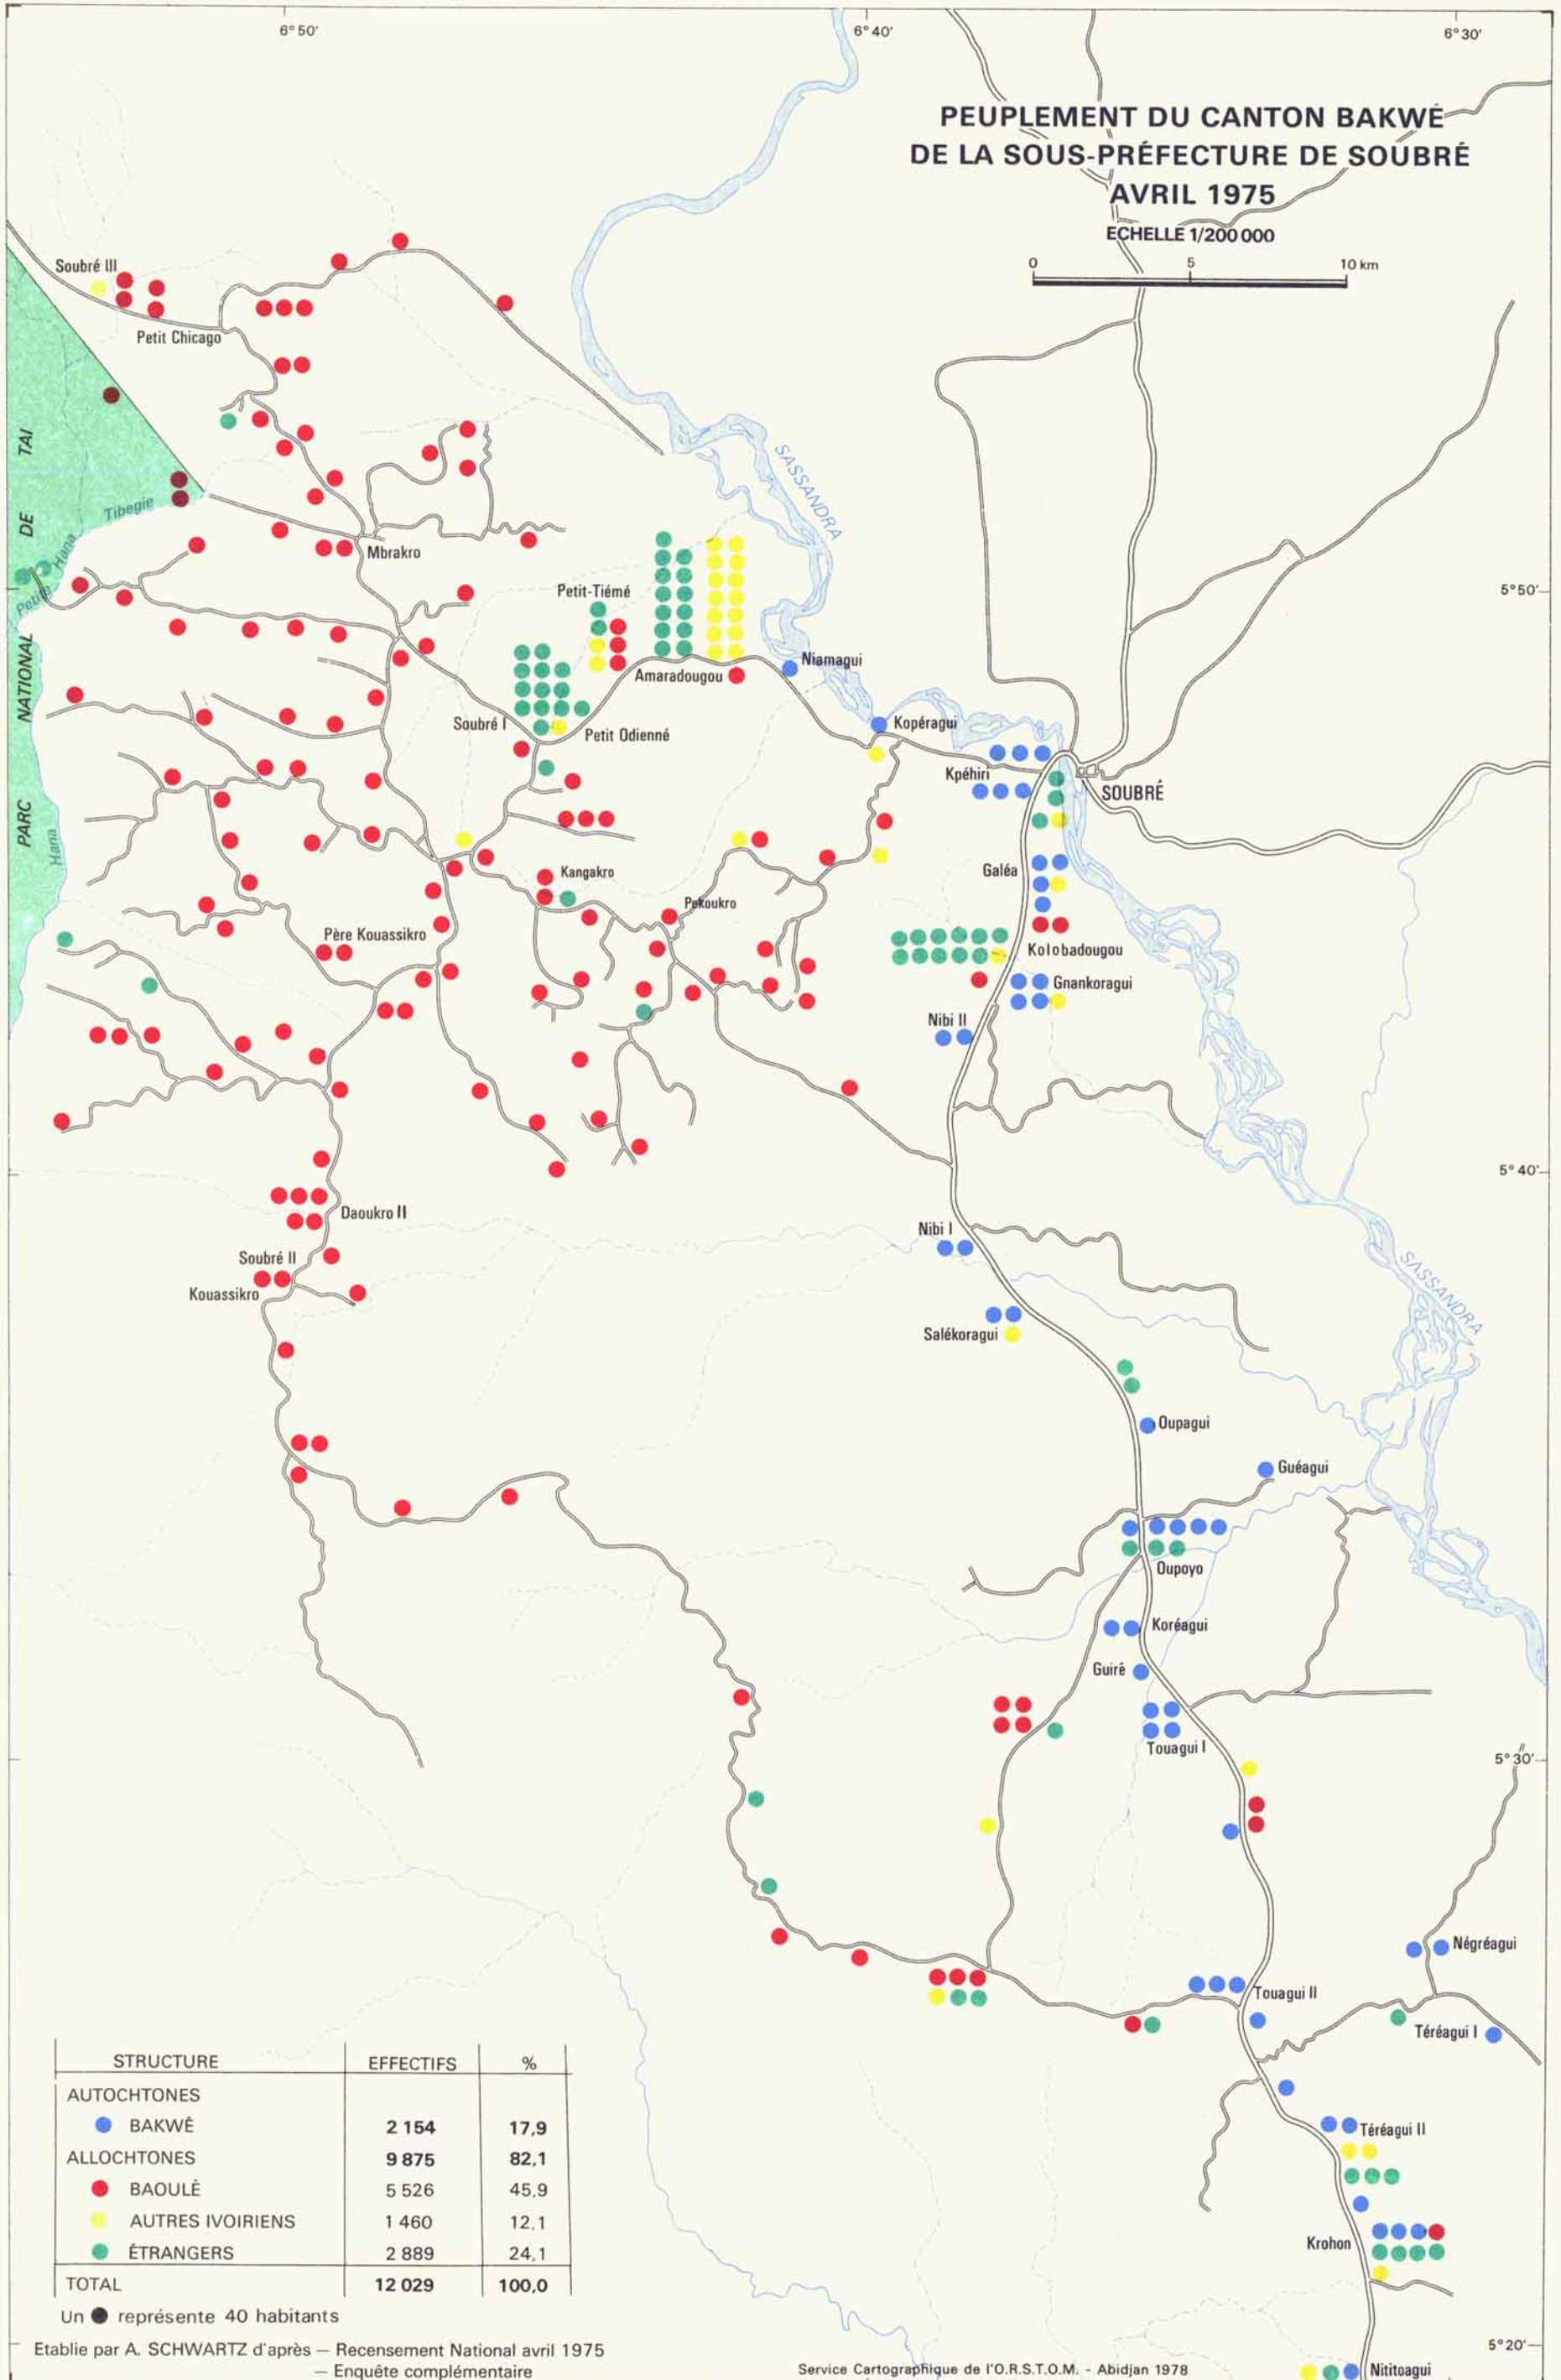

PEUPEMENT DU CANTON BAKWÉ  
DE LA SOUS-PRÉFECTURE DE SOUBRÉ  
AVRIL 1975  
ECHELLE 1/200 000

STRUCTURE	EFFECTIFS	%
AUTOCHTONES		
● BAKWÉ	2 154	17,9
ALLOCHTONES	9 875	82,1
● BAOULE	5 526	45,9
● AUTRES IVOIRIENS	1 460	12,1
● ÉTRANGERS	2 889	24,1
TOTAL	12 029	100,0

Un ● représente 40 habitants

Etablie par A. SCHWARTZ d'après — Recensement National avril 1975  
— Enquête complémentaire

Service Cartographique de l'O.R.S.T.O.M. - Abidjan 1978