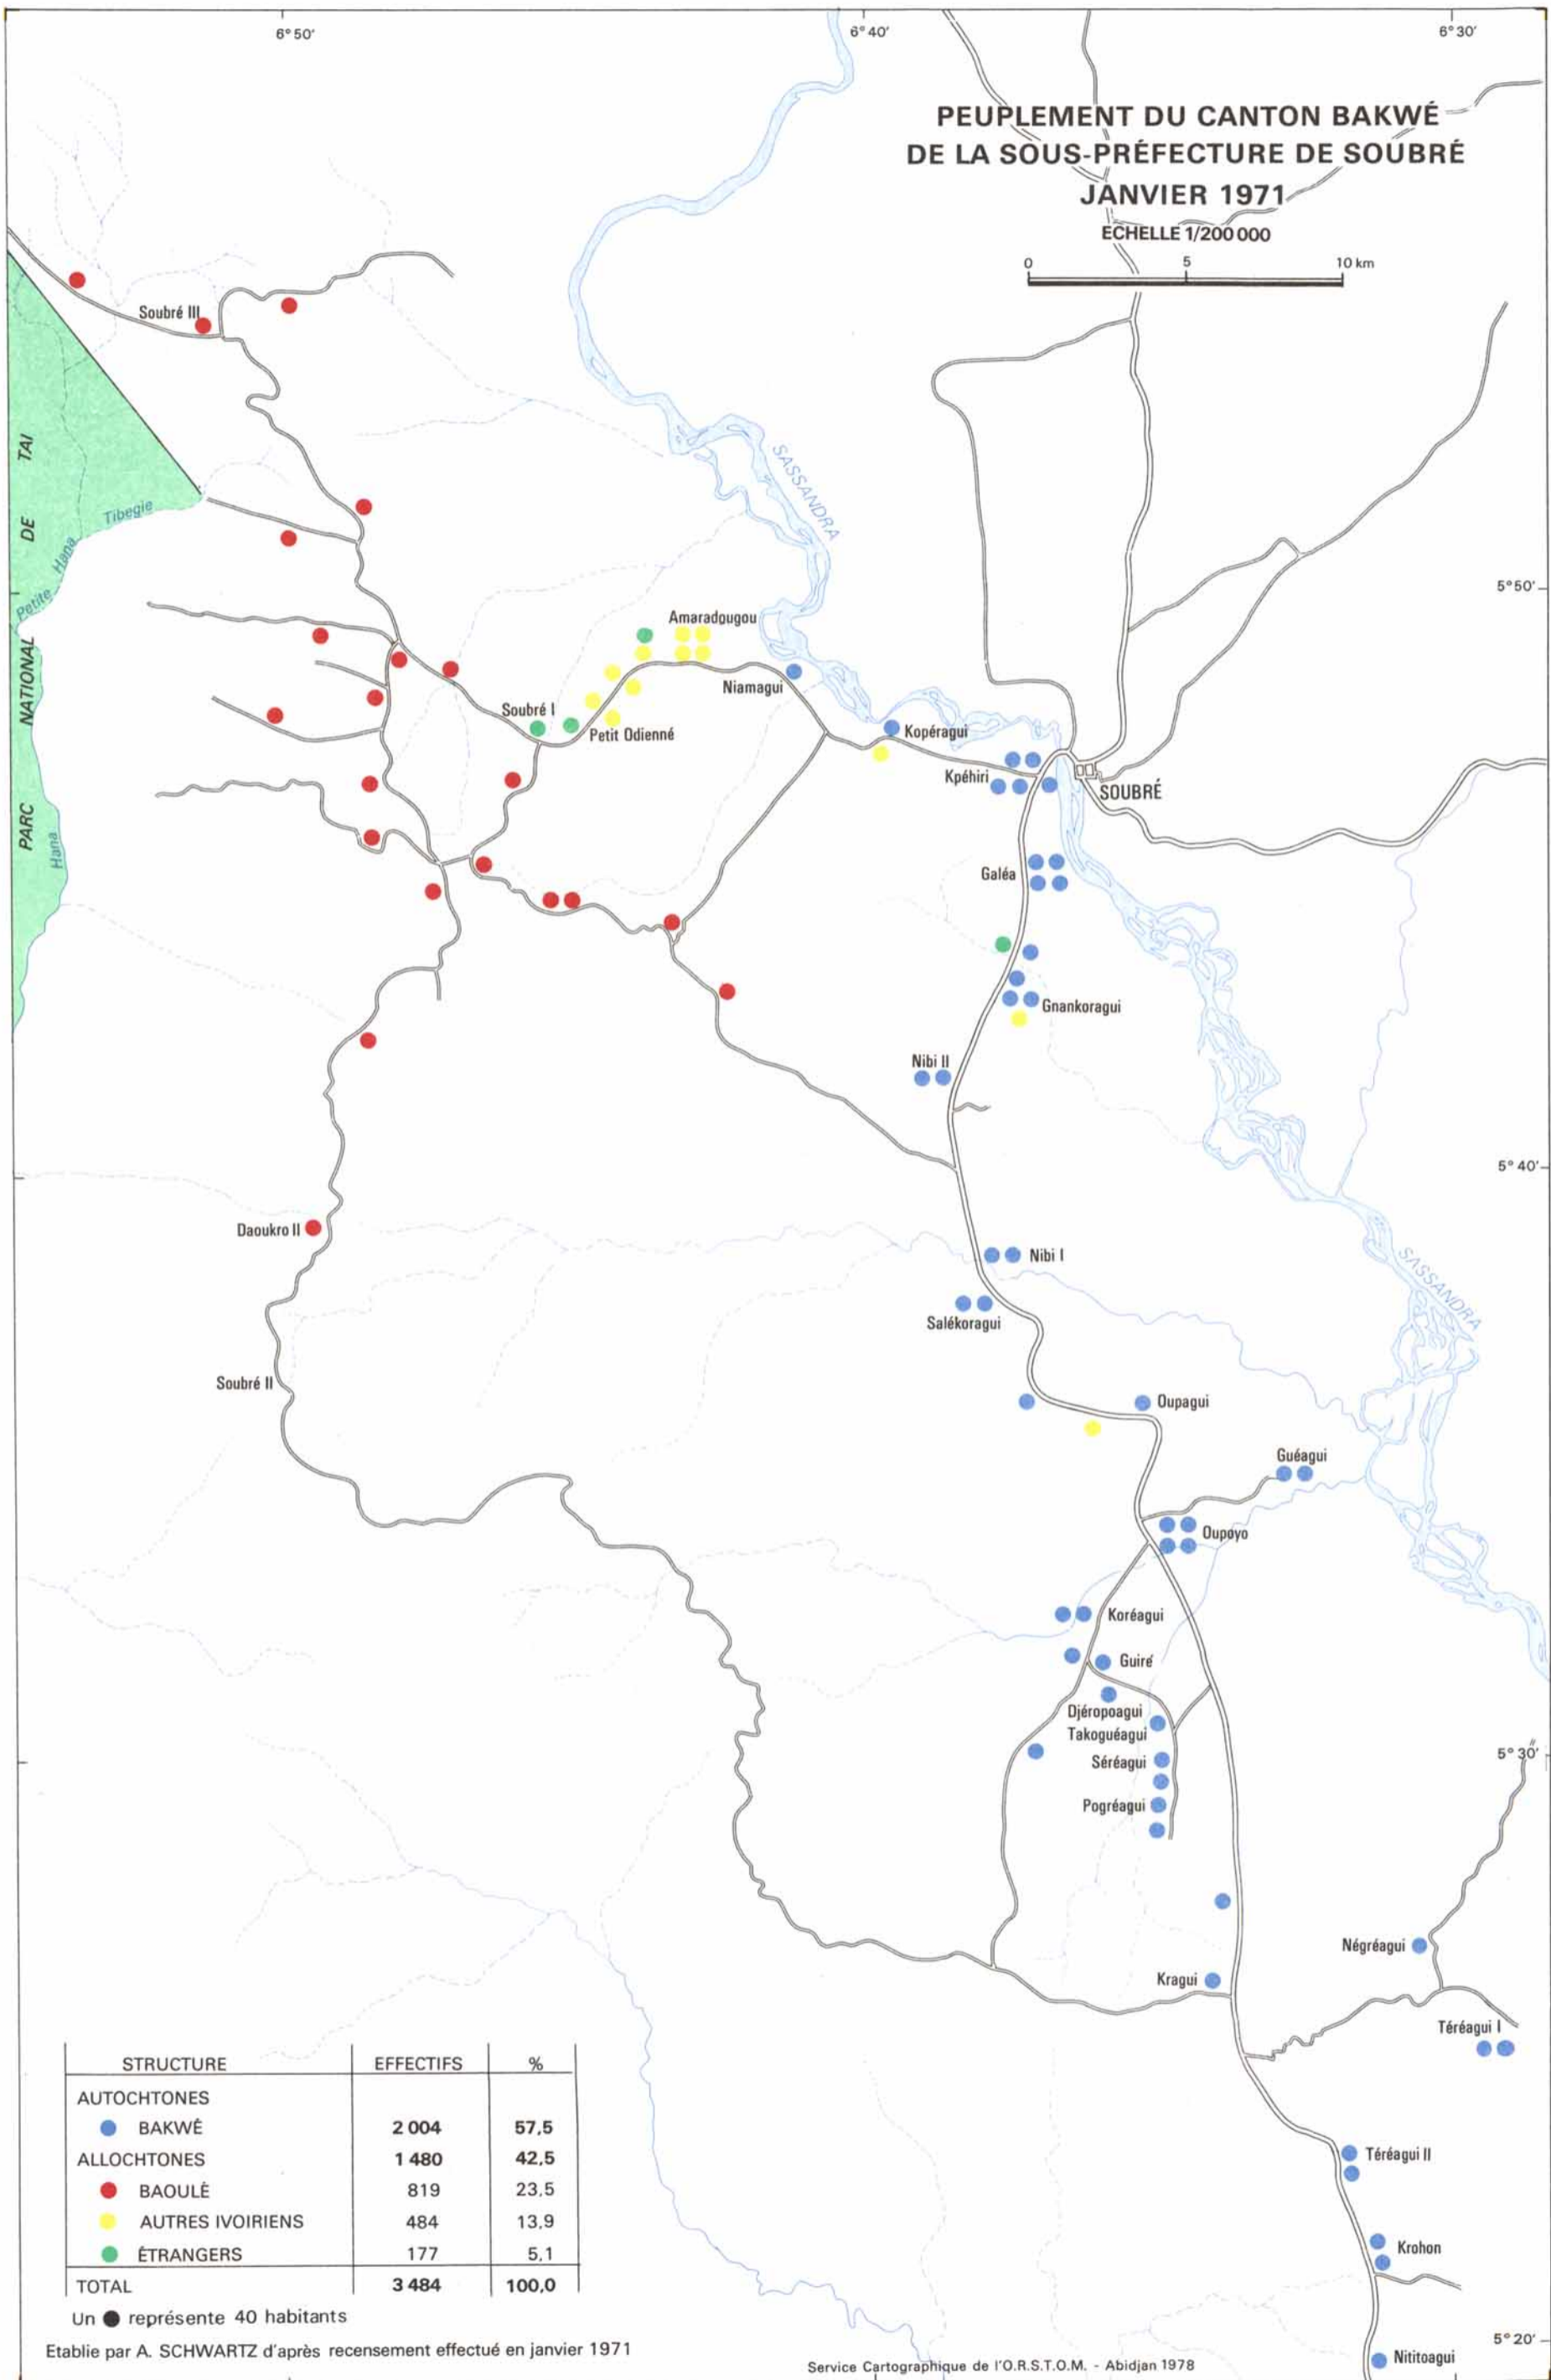

**PEUPEMENT DU CANTON BAKWÉ  
DE LA SOUS-PRÉFECTURE DE SOUBRÉ  
JANVIER 1971**

ECHELLE 1/200 000

STRUCTURE	EFFECTIFS	%
AUTOCHTONES		
● BAKWÉ	2 004	57,5
ALLOCHTONES		
● BAOULÉ	819	23,5
● AUTRES IVOIRIENS	484	13,9
● ÉTRANGERS	177	5,1
TOTAL	3 484	100,0

Un ● représente 40 habitants

Etablie par A. SCHWARTZ d'après recensement effectué en janvier 1971

Service Cartographique de l'O.R.S.T.O.M. - Abidjan 1978