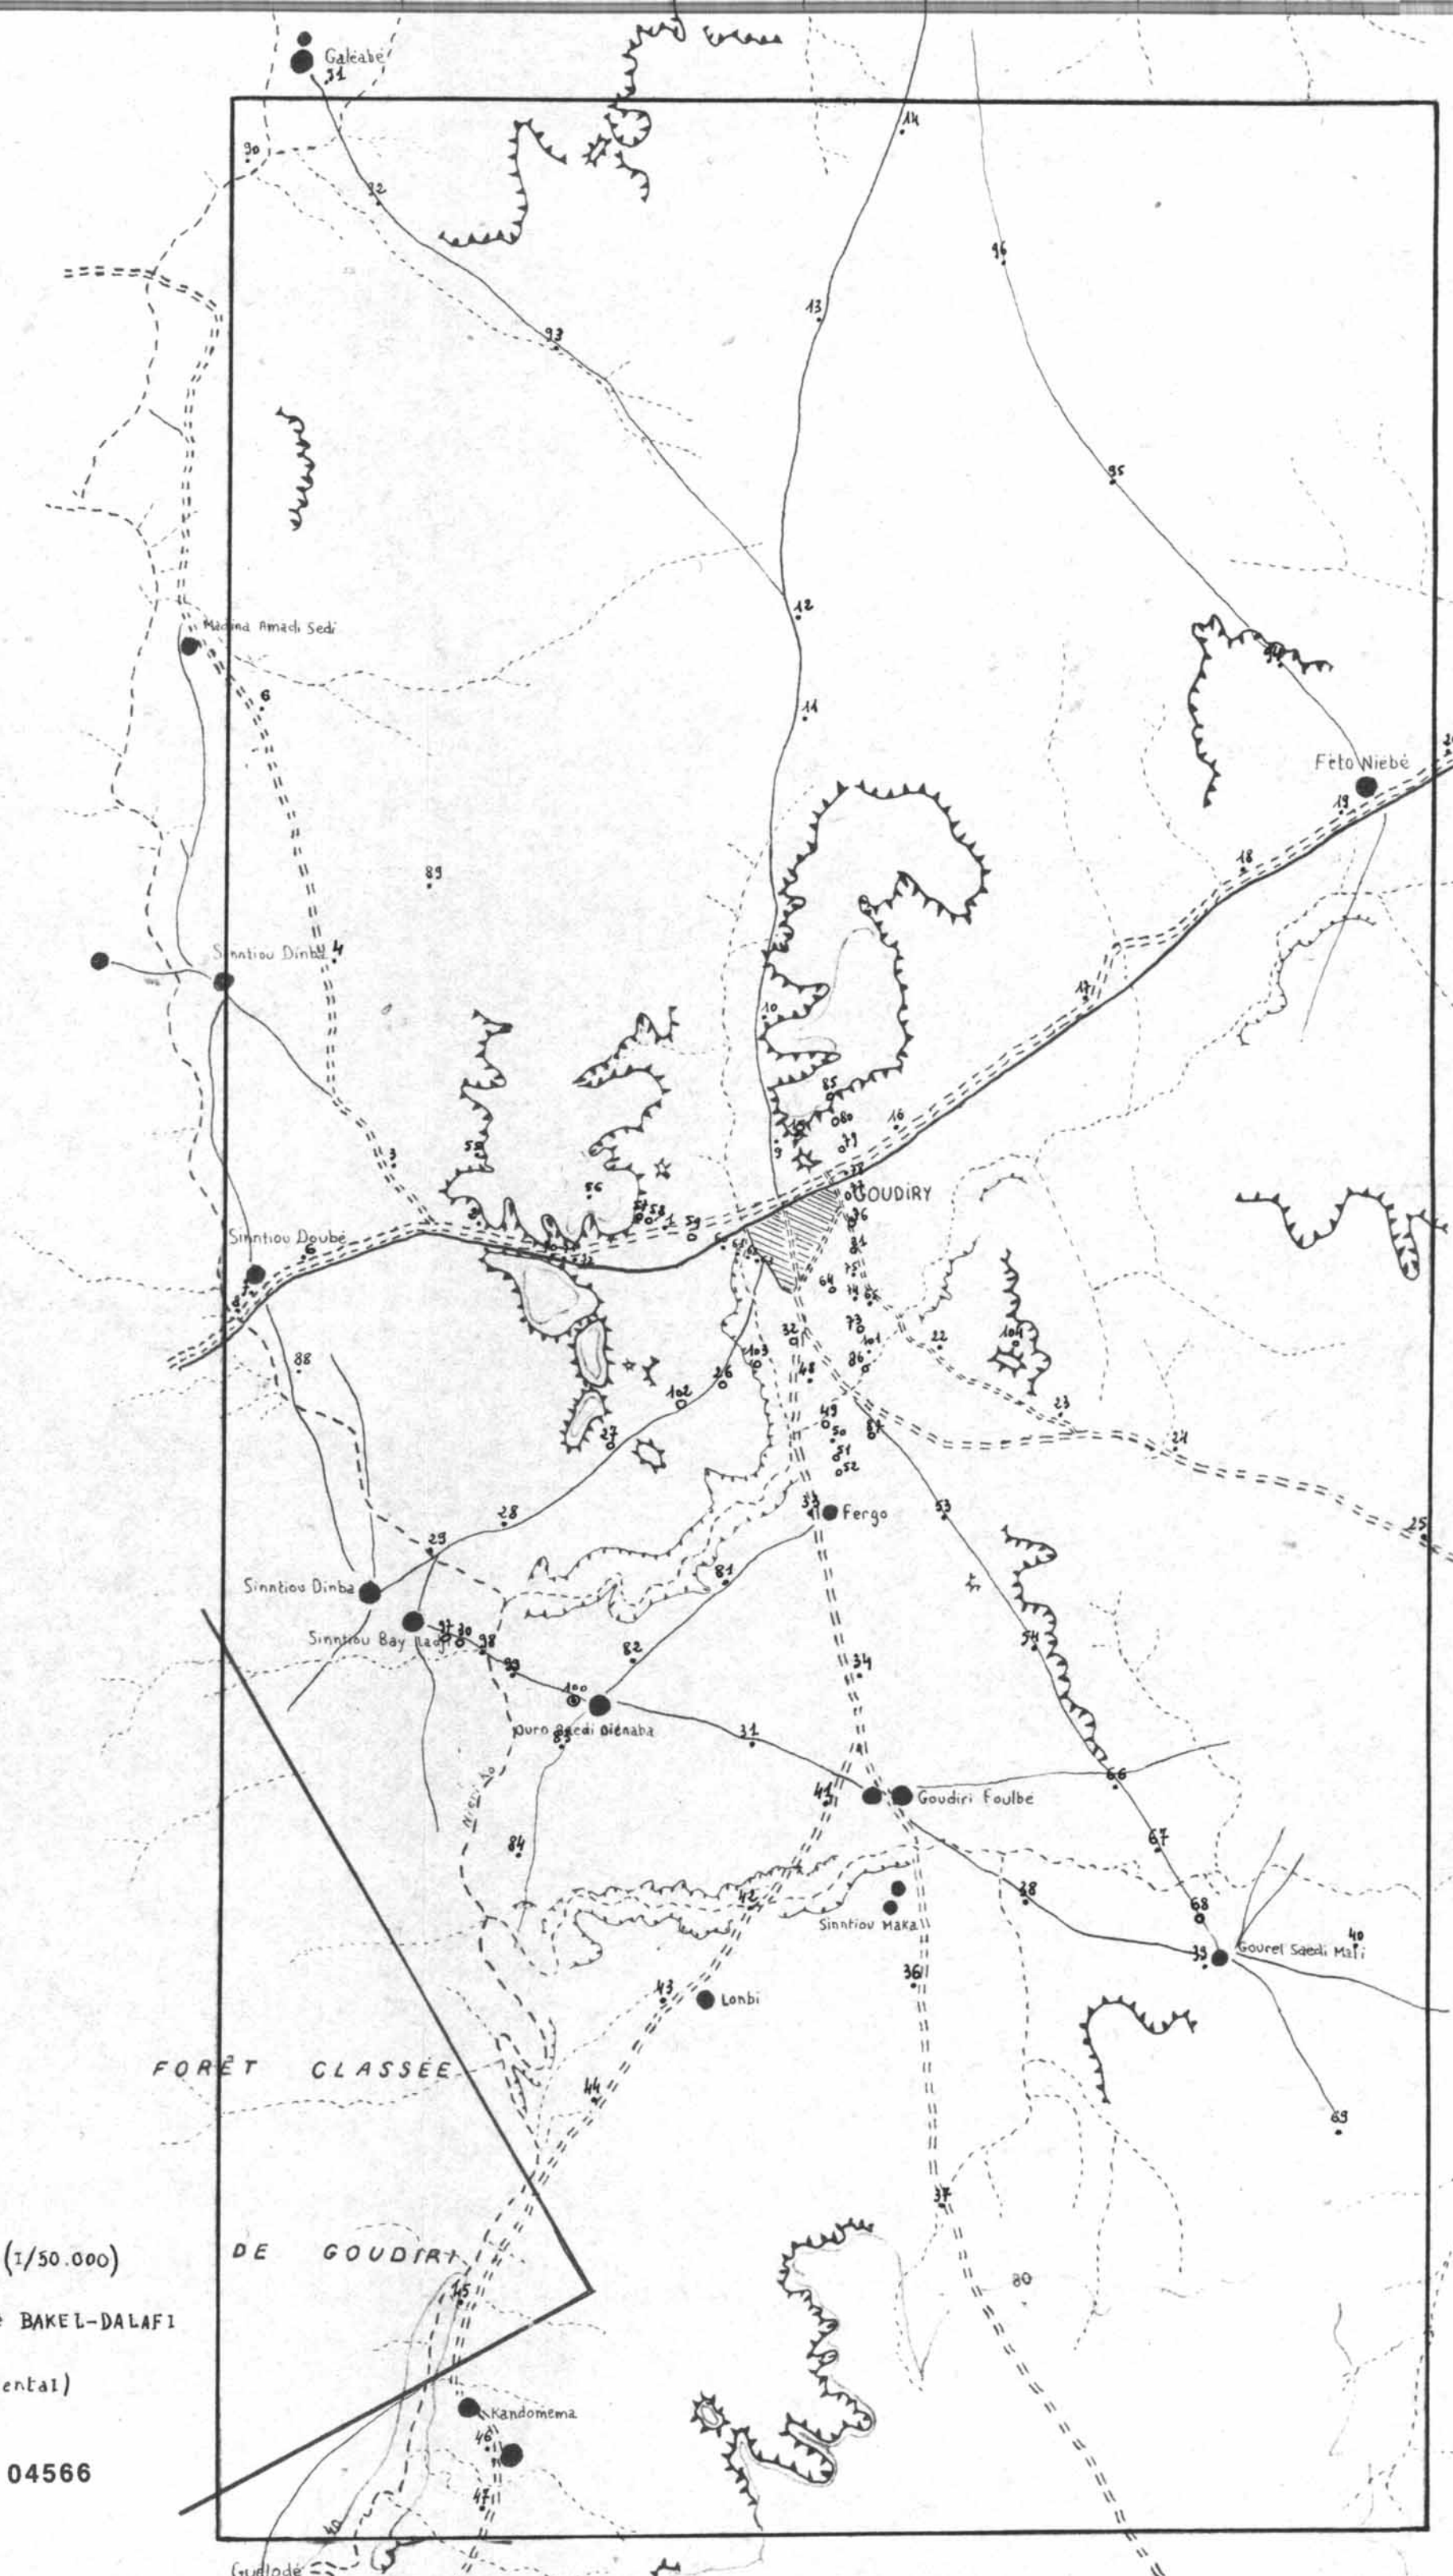

LÉGENDE

- 1 Profil décrit
- 26 Profil décrit analysé
- Ligne de chemin de fer
- - - Route ou piste carrossable
- Sentier
- Village
- - - Marigot
- Escarpement de marigot
- Escarpement de cuirasse
- Ligne de niveau

CARTE DE SITUATION DES PROFILS. (1/50.000)
 D'après cartes I.G.N. au 1/200.000 de BAKEL-DALAFI
 Région de GOUDIRY (Sénégal oriental)