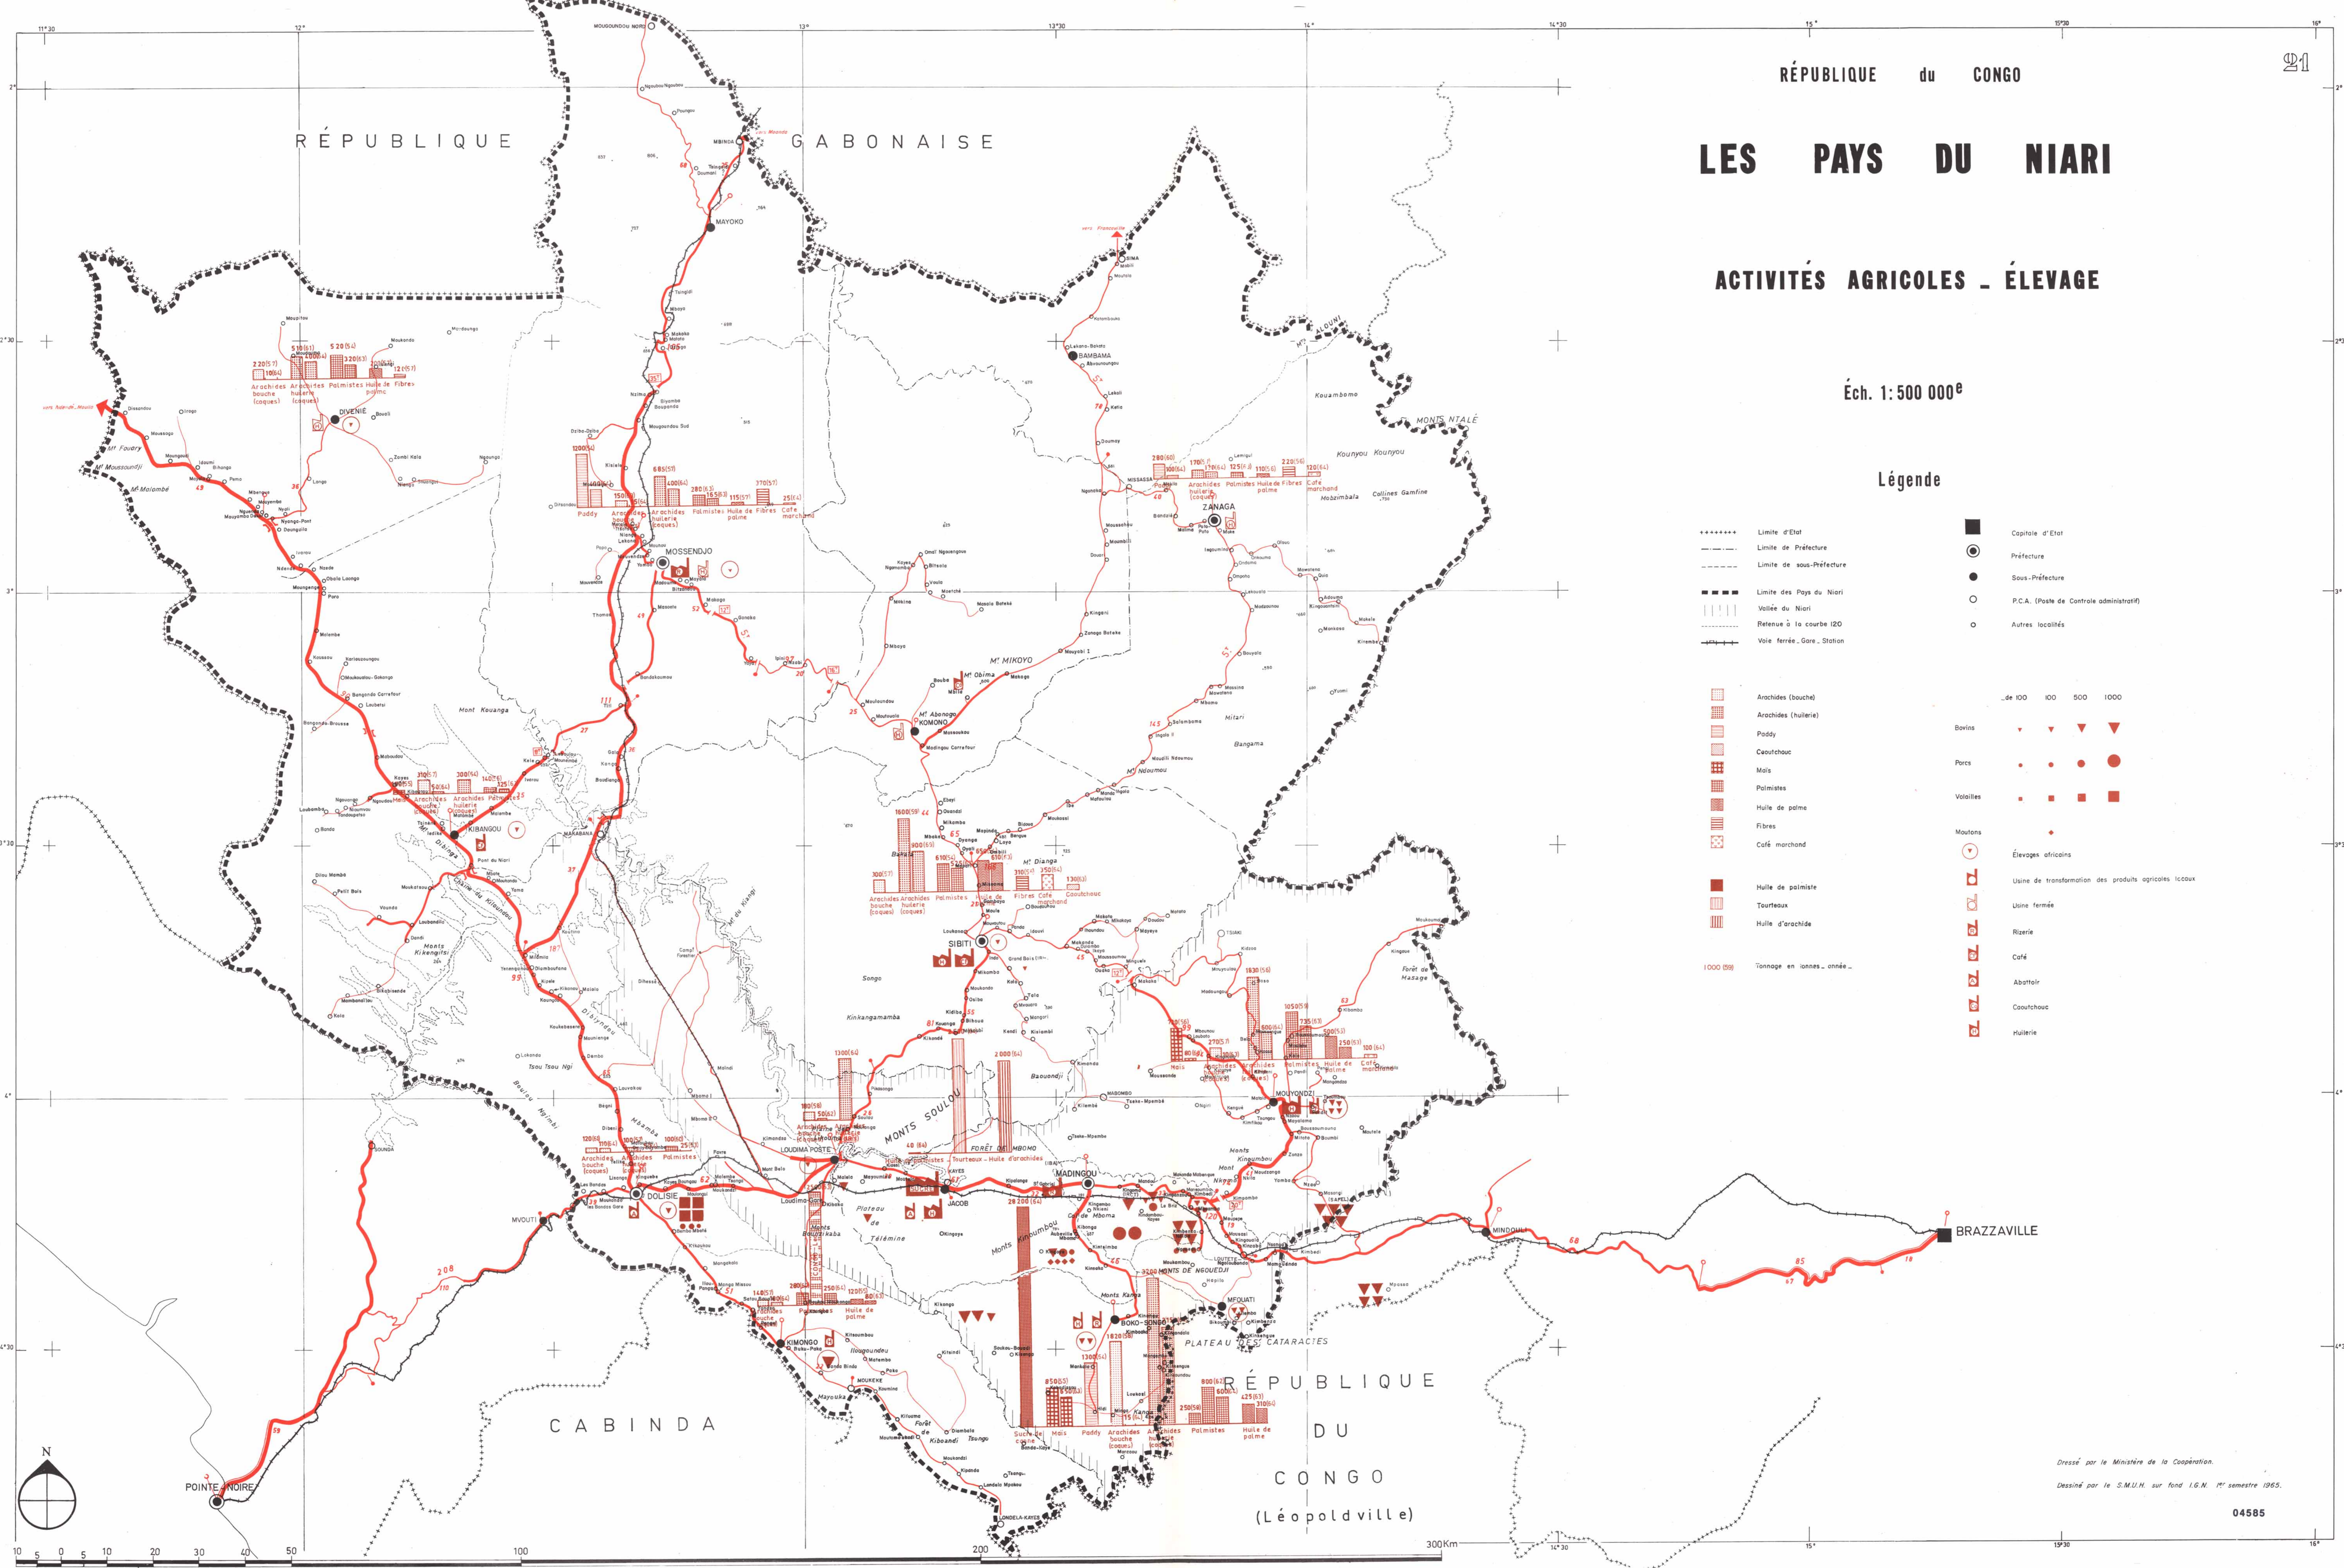

RÉPUBLIQUE

GABONAISE

LES PAYS DU NIARI

ACTIVITÉS AGRICOLES - ÉLEVAGE

Éch. 1: 500 000^e

Légende

- Limite d'Etat
 - Limite de Préfecture
 - Limite de sous-Préfecture
 - Limite des Pays du Niari
 - Retenue à la course I20
 - Voie ferrée - Gare - Station
 - Capitale d'Etat
 - Préfecture
 - Sous-Préfecture
 - P.C.A. (Poste de Contrôle administratif)
 - Autres localités
-
- Arachides (bouche)
 - Arachides (hullerie)
 - Paddy
 - Caoutchouc
 - Maïs
 - Palmistes
 - Huile de palme
 - Fibres
 - Café marchand
 - Huile de palmiste
 - Tourteaux
 - Huile d'arachide
 - Tonnage en tonnes année
-
- ▲ Bovins
 - Porcs
 - Volailles
 - Moutons
 - Élevages africains
 - Usine de transformation des produits agricoles locaux
 - Usine fermée
 - Rizerie
 - Café
 - Abattoir
 - Caoutchouc
 - Hullerie

Dressé par le Ministère de la Coopération.
 Dessiné par le S.M.U.H. sur fond I.G.N. 1^{er} semestre 1965.