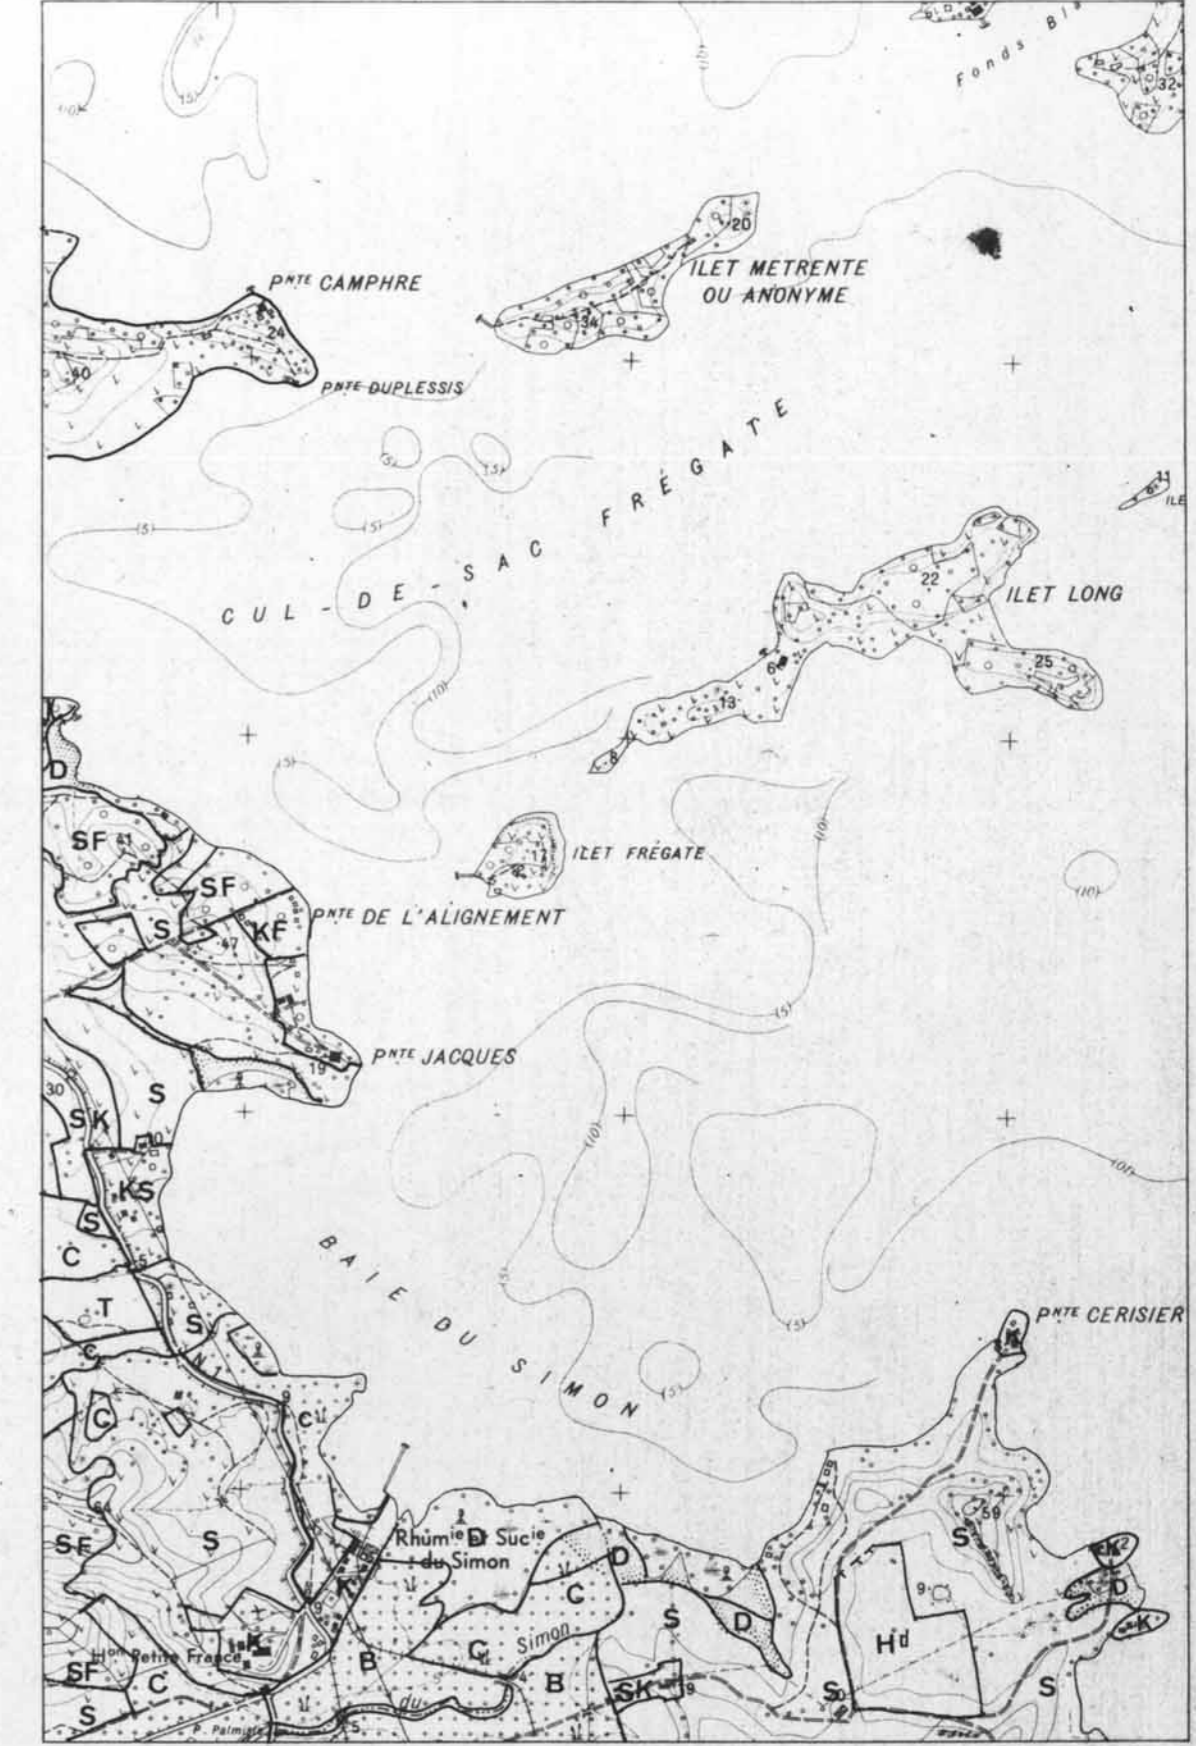

05575  
B440101 CAR

Cartes établies sous la direction de M. F. COLMET DAAGE

Interprétation des photographies aériennes en couleurs,  
mise au net des maquettes et dessin des cartes par M. J. BERNARD,  
avec la collaboration de A. PALLUD et A. POUMAROUX.

Prises de vues aériennes : MM. VASSEUR, LECUYER, COLMET DAAGE