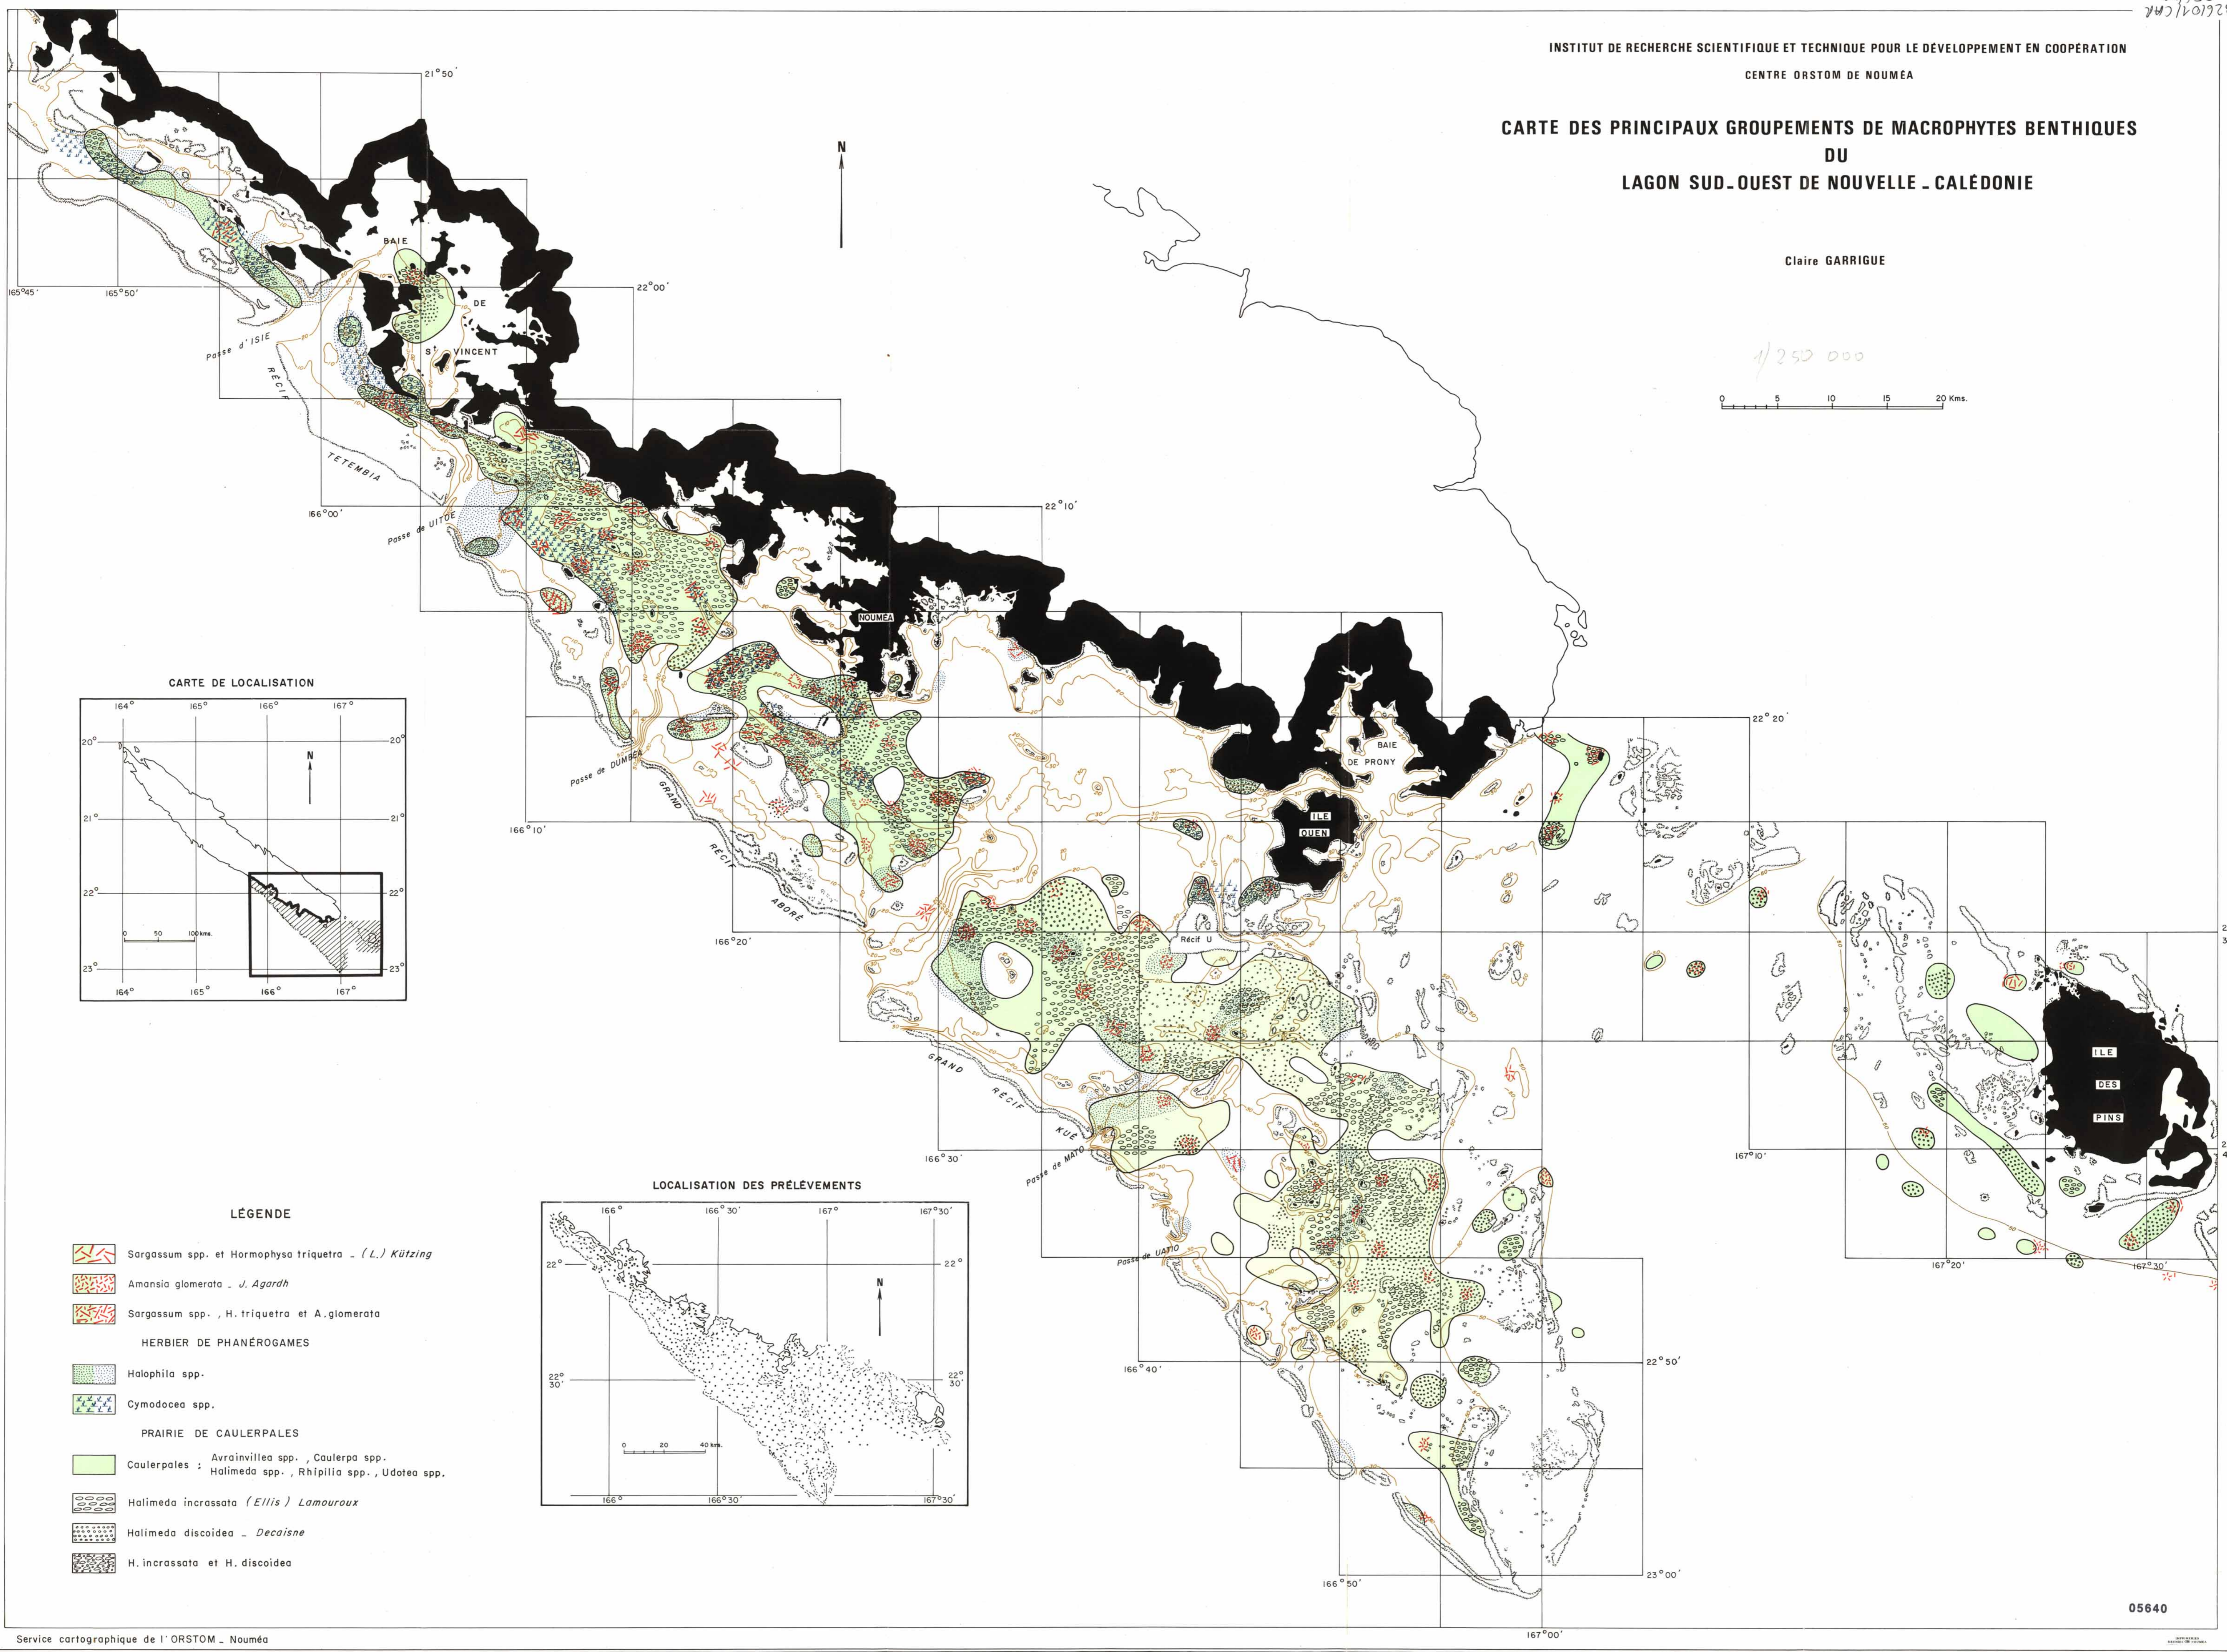

02610/1/CM
05640

CARTE DES PRINCIPAUX GROUPEMENTS DE MACROPHYTES BENTHIQUES DU LAGON SUD-OUEST DE NOUVELLE - CALÉDONIE

Claire GARRIGUE

CARTE DE LOCALISATION

LOCALISATION DES PRÉLEVEMENTS

LÉGENDE

- Sargassum spp. et Hormophysa triquetra - (L.) Kützting
- Amansia glomerata - J. Agardh
- Sargassum spp., H. triquetra et A. glomerata
- HERBIER DE PHANÉROGAMES**
- Halophila spp.
- Cymodocea spp.
- PRAIRIE DE CAULERPALES**
- Caulerpales : Avrainvillea spp., Caulerpa spp.
- Caulerpales : Halimeda spp., Rhipilia spp., Udotea spp.
- Halimeda incrassata (Ellis) Lamouroux
- Halimeda discoidea - Decaisne
- H. incrassata et H. discoidea