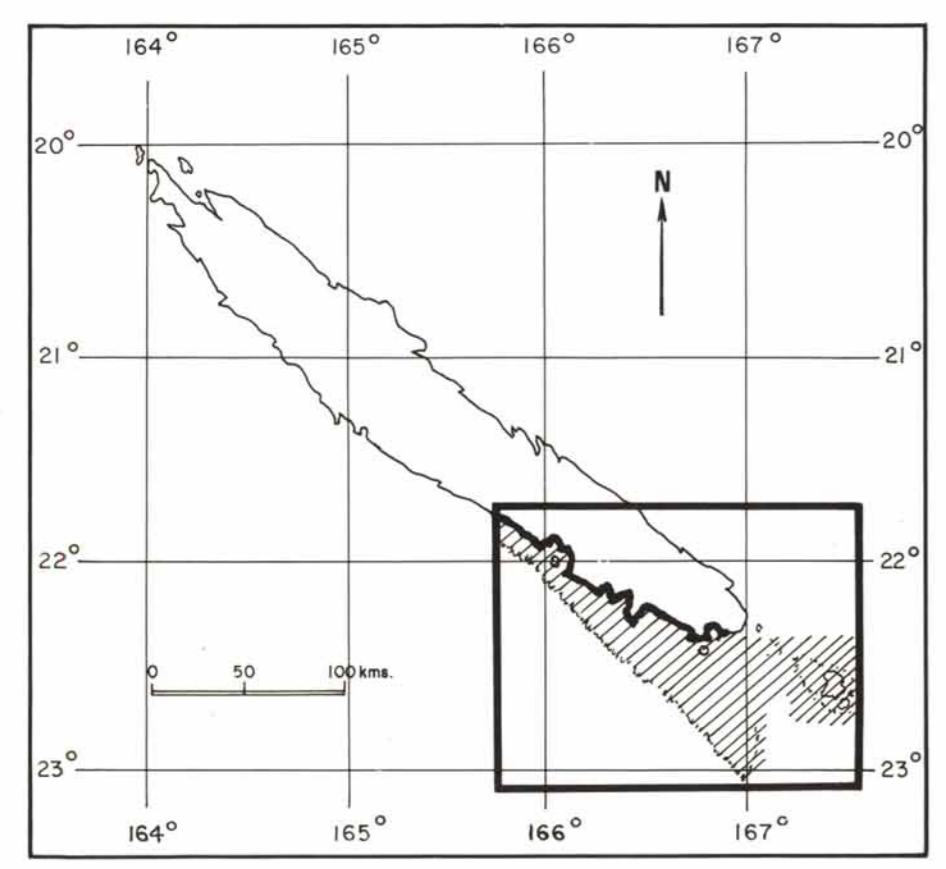

02610/1/CM
05640

CARTE DES PRINCIPAUX GROUPEMENTS DE MACROPHYTES BENTHIQUES DU LAGON SUD-OUEST DE NOUVELLE - CALÉDONIE

Claire GARRIGUE

CARTE DE LOCALISATION

LOCALISATION DES PRÉLEVEMENTS

LÉGENDE

- Sargassum spp. et Hormophysa triquetra - (L.) Kützting
- Amansia glomerata - J. Agardh
- Sargassum spp., H. triquetra et A. glomerata
- HERBIER DE PHANÉROGAMES**
- Halophila spp.
- Cymodocea spp.
- PRAIRIE DE CAULERPALES**
- Caulerpales : Avrainvillea spp., Caulerpa spp.
- Caulerpales : Halimeda spp., Rhipilia spp., Udotea spp.
- Halimeda incrassata (Ellis) Lamouroux
- Halimeda discoidea - Decaisne
- H. incrassata et H. discoidea