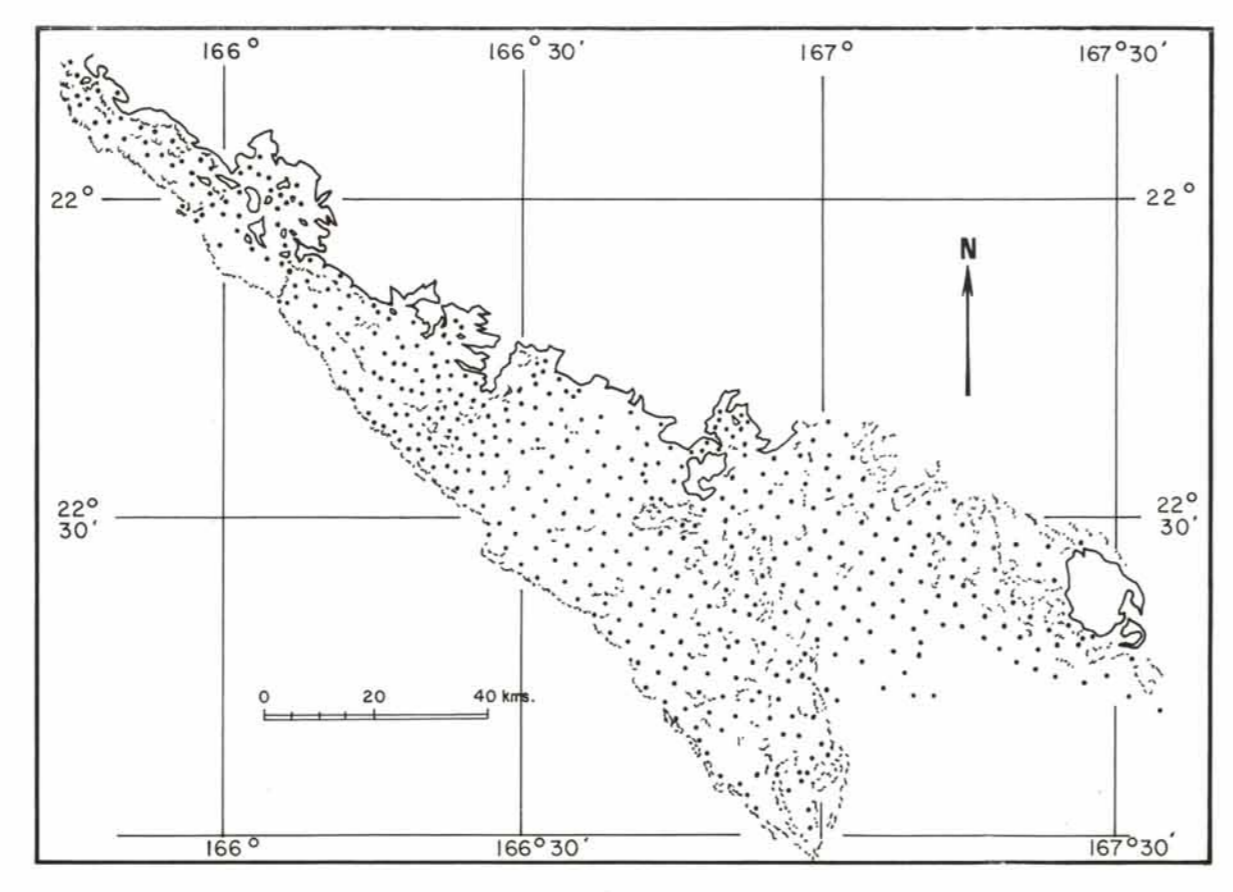

02610/1/CM
05640

CARTE DES PRINCIPAUX GROUPEMENTS DE MACROPHYTES BENTHIQUES DU LAGON SUD-OUEST DE NOUVELLE - CALÉDONIE

Claire GARRIGUE

CARTE DE LOCALISATION

LOCALISATION DES PRÉLEVEMENTS

LÉGENDE

- Sargassum spp. et Hormophysa triquetra - (L.) Kützting
- Amansia glomerata - J. Agardh
- Sargassum spp., H. triquetra et A. glomerata
- HERBIER DE PHANÉROGAMES**
- Halophila spp.
- Cymodocea spp.
- PRAIRIE DE CAULERPALES**
- Caulerpales : Avrainvillea spp., Caulerpa spp.
- Caulerpales : Halimeda spp., Rhipilia spp., Udotea spp.
- Halimeda incrassata (Ellis) Lamouroux
- Halimeda discoidea - Decaisne
- H. incrassata et H. discoidea