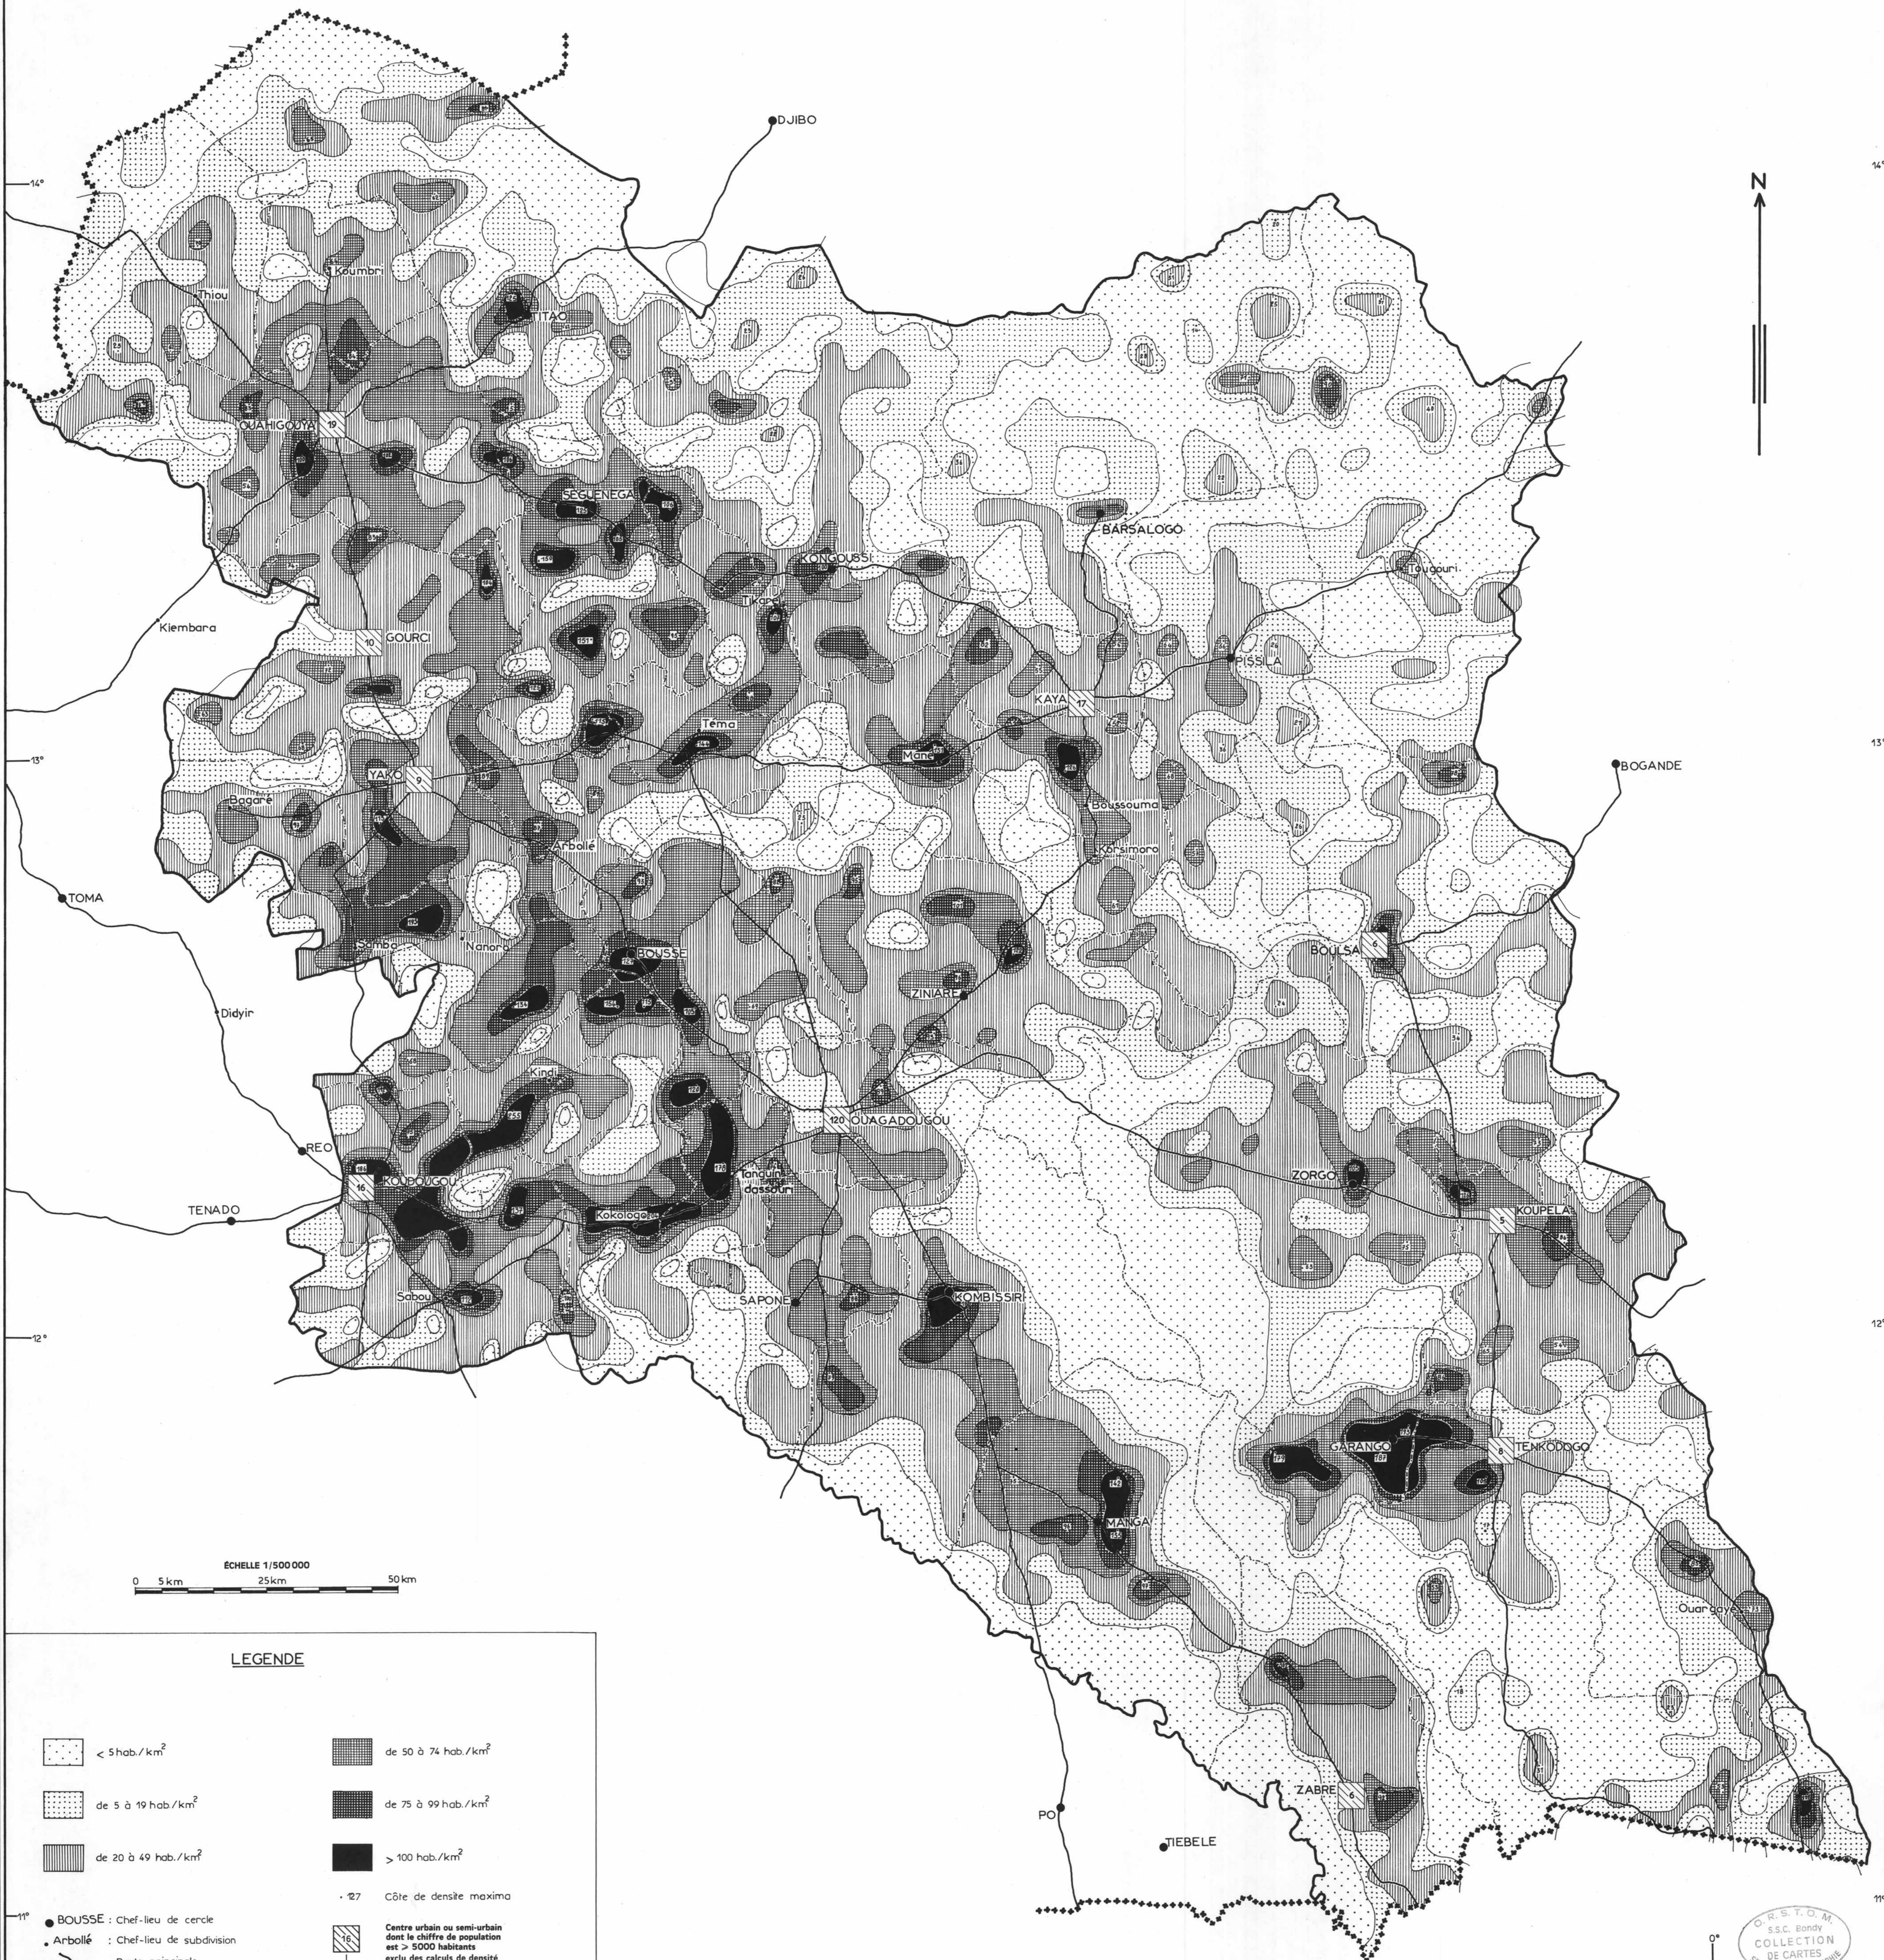

DENSITÉ DE LA POPULATION RURALE EN PAYS MOSSI ET BISSA

LEGENDE

- < 5 hab./km²
- de 5 à 19 hab./km²
- de 20 à 49 hab./km²
- de 50 à 74 hab./km²
- de 75 à 99 hab./km²
- > 100 hab./km²
- BOUSSE : Chef-lieu de cercle
- Arbolé : Chef-lieu de subdivision
- : Route principale
- : Limite de cercle
- : Limite de subdivision
- 27 Côte de densité maxima
- 16 Centre urbain ou semi-urbain dont le chiffre de population est > 5000 habitants exclu des calculs de densité
- 16 Population en milliers d'habitants

05780