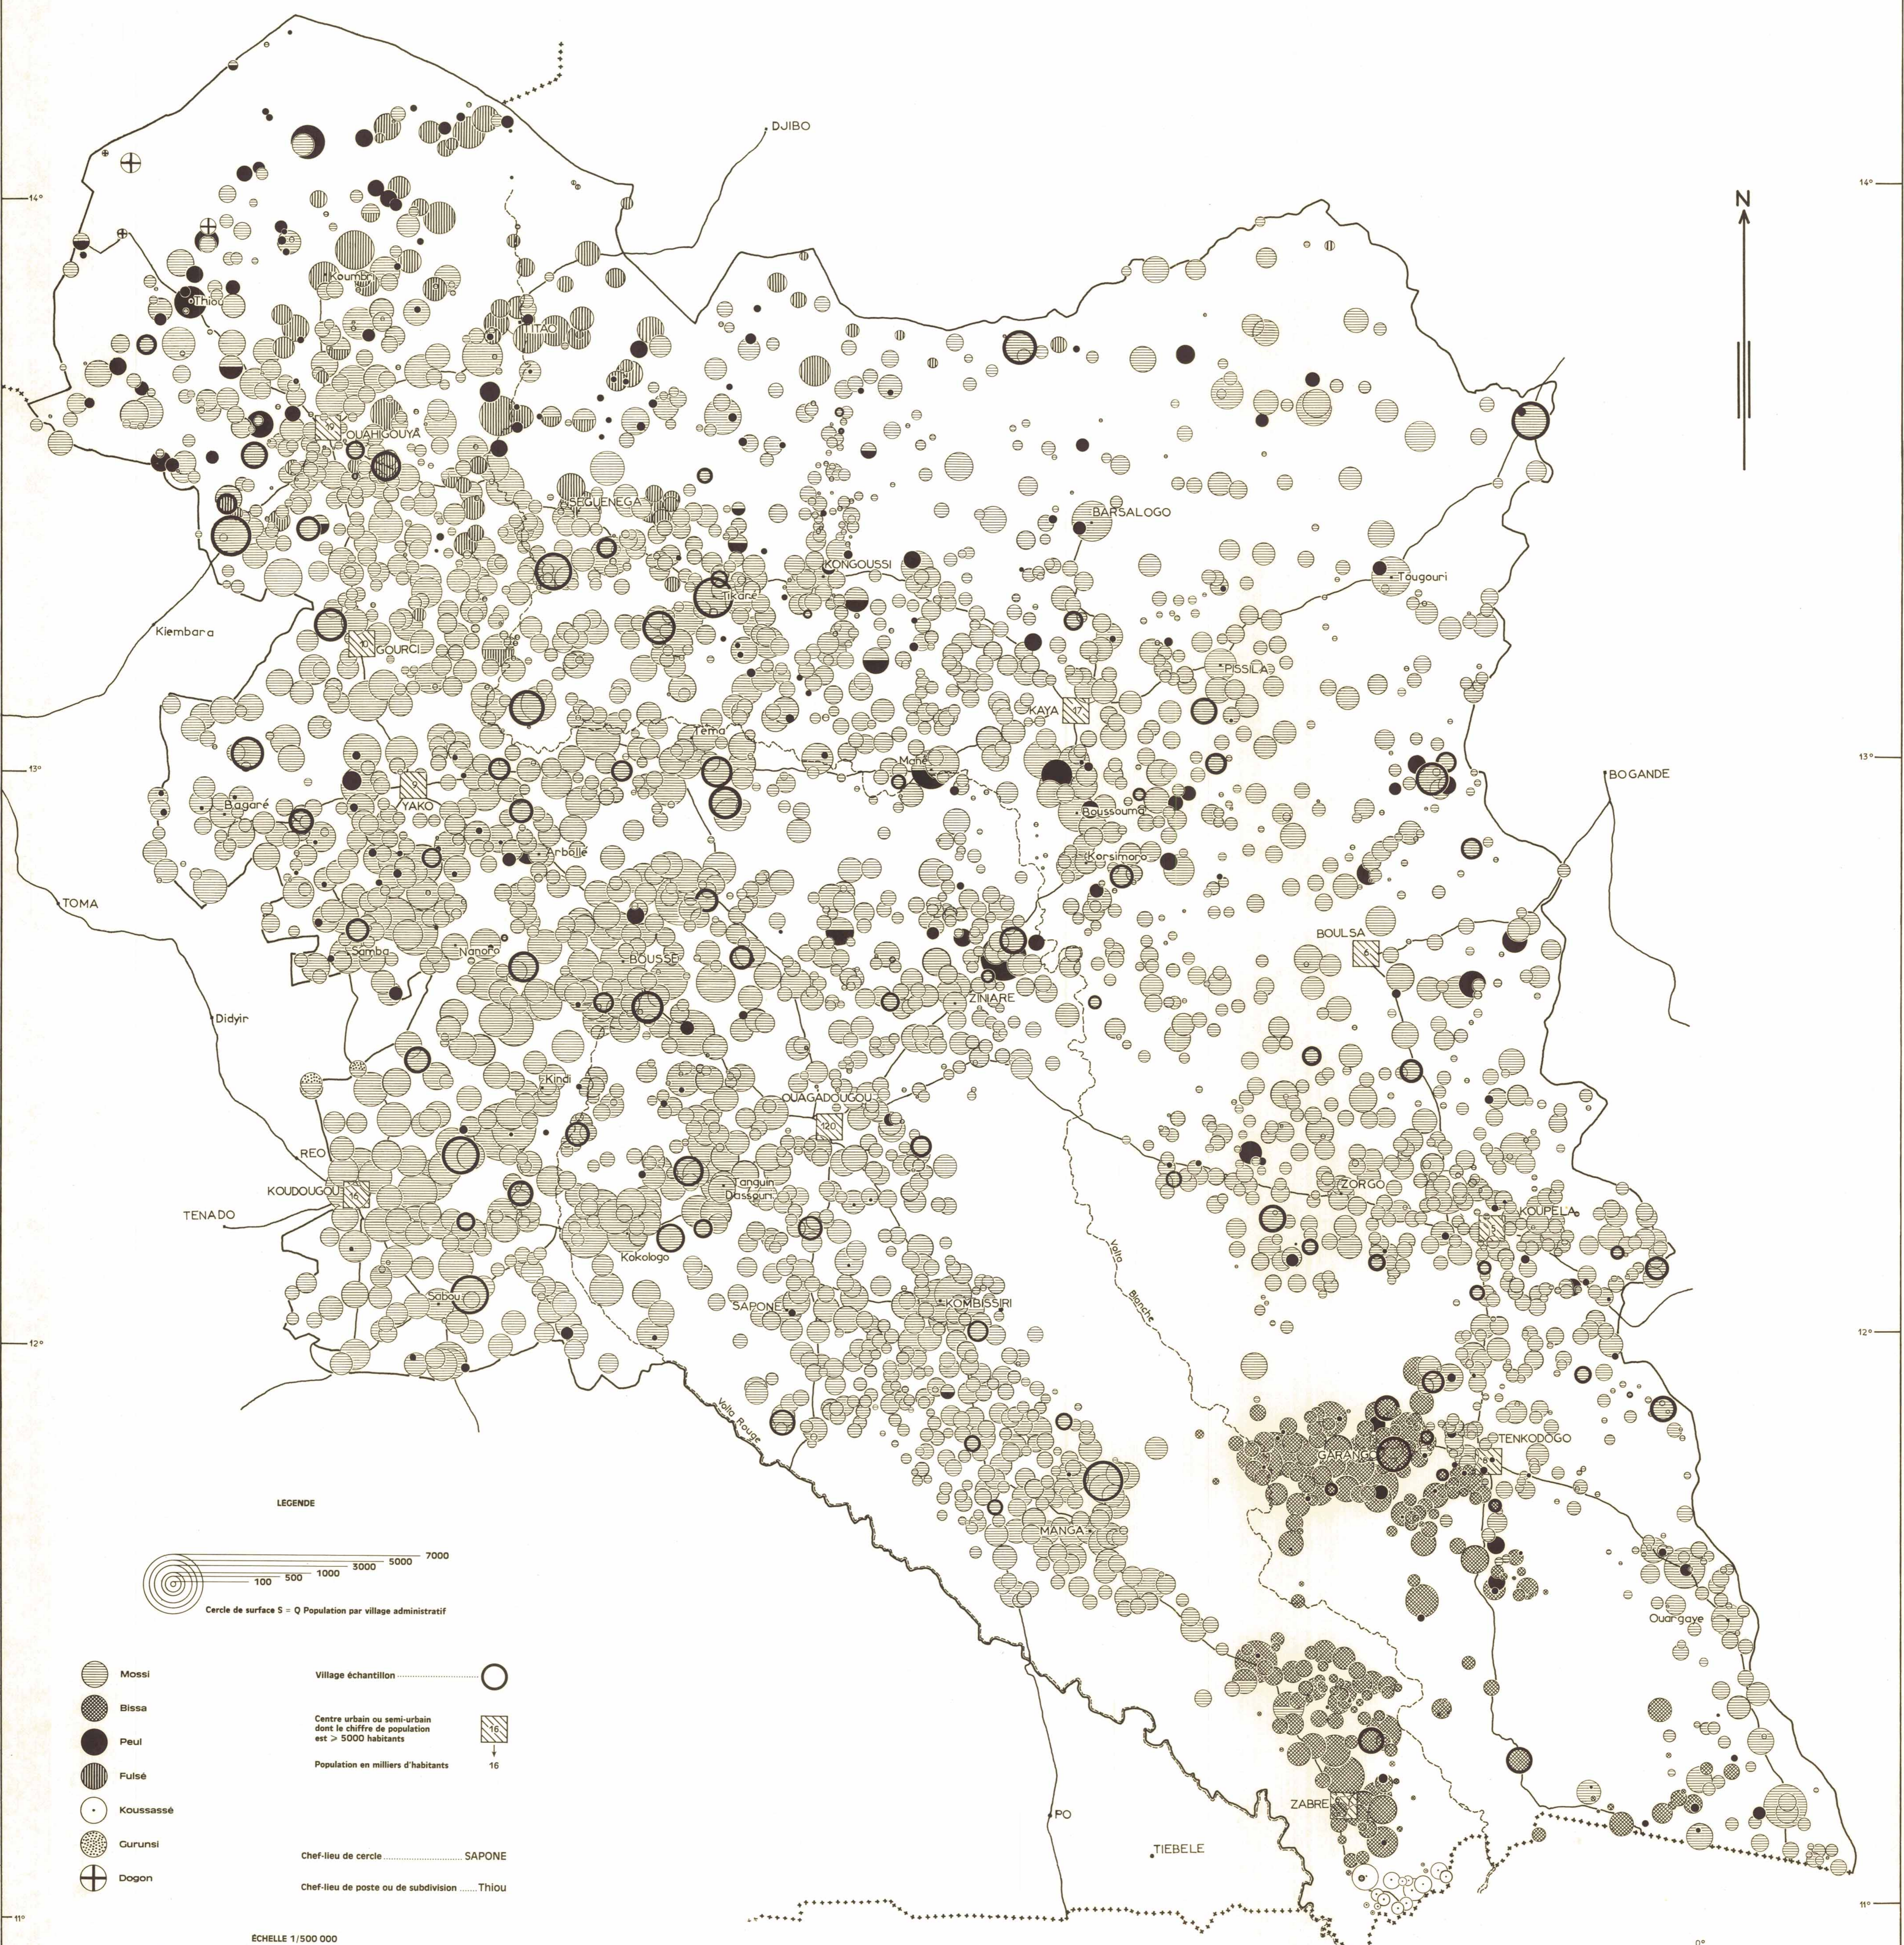

RÉPARTITION DE LA POPULATION EN PAYS MOSSI ET BISSA

LEGENDE

- | | | | |
|--|-----------|--|---|
| | Mossi | | Village échantillon |
| | Blissa | | Centre urbain ou semi-urbain dont le chiffre de population est > 5000 habitants |
| | Peul | | Population en milliers d'habitants |
| | Fulbé | | 16 |
| | Koussassé | | |
| | Gurunsi | | |
| | Dogon | | |
| | | | Chef-lieu de cercle SAPONE |
| | | | Chef-lieu de poste ou de subdivision Thiou |

ÉCHELLE 1/500 000