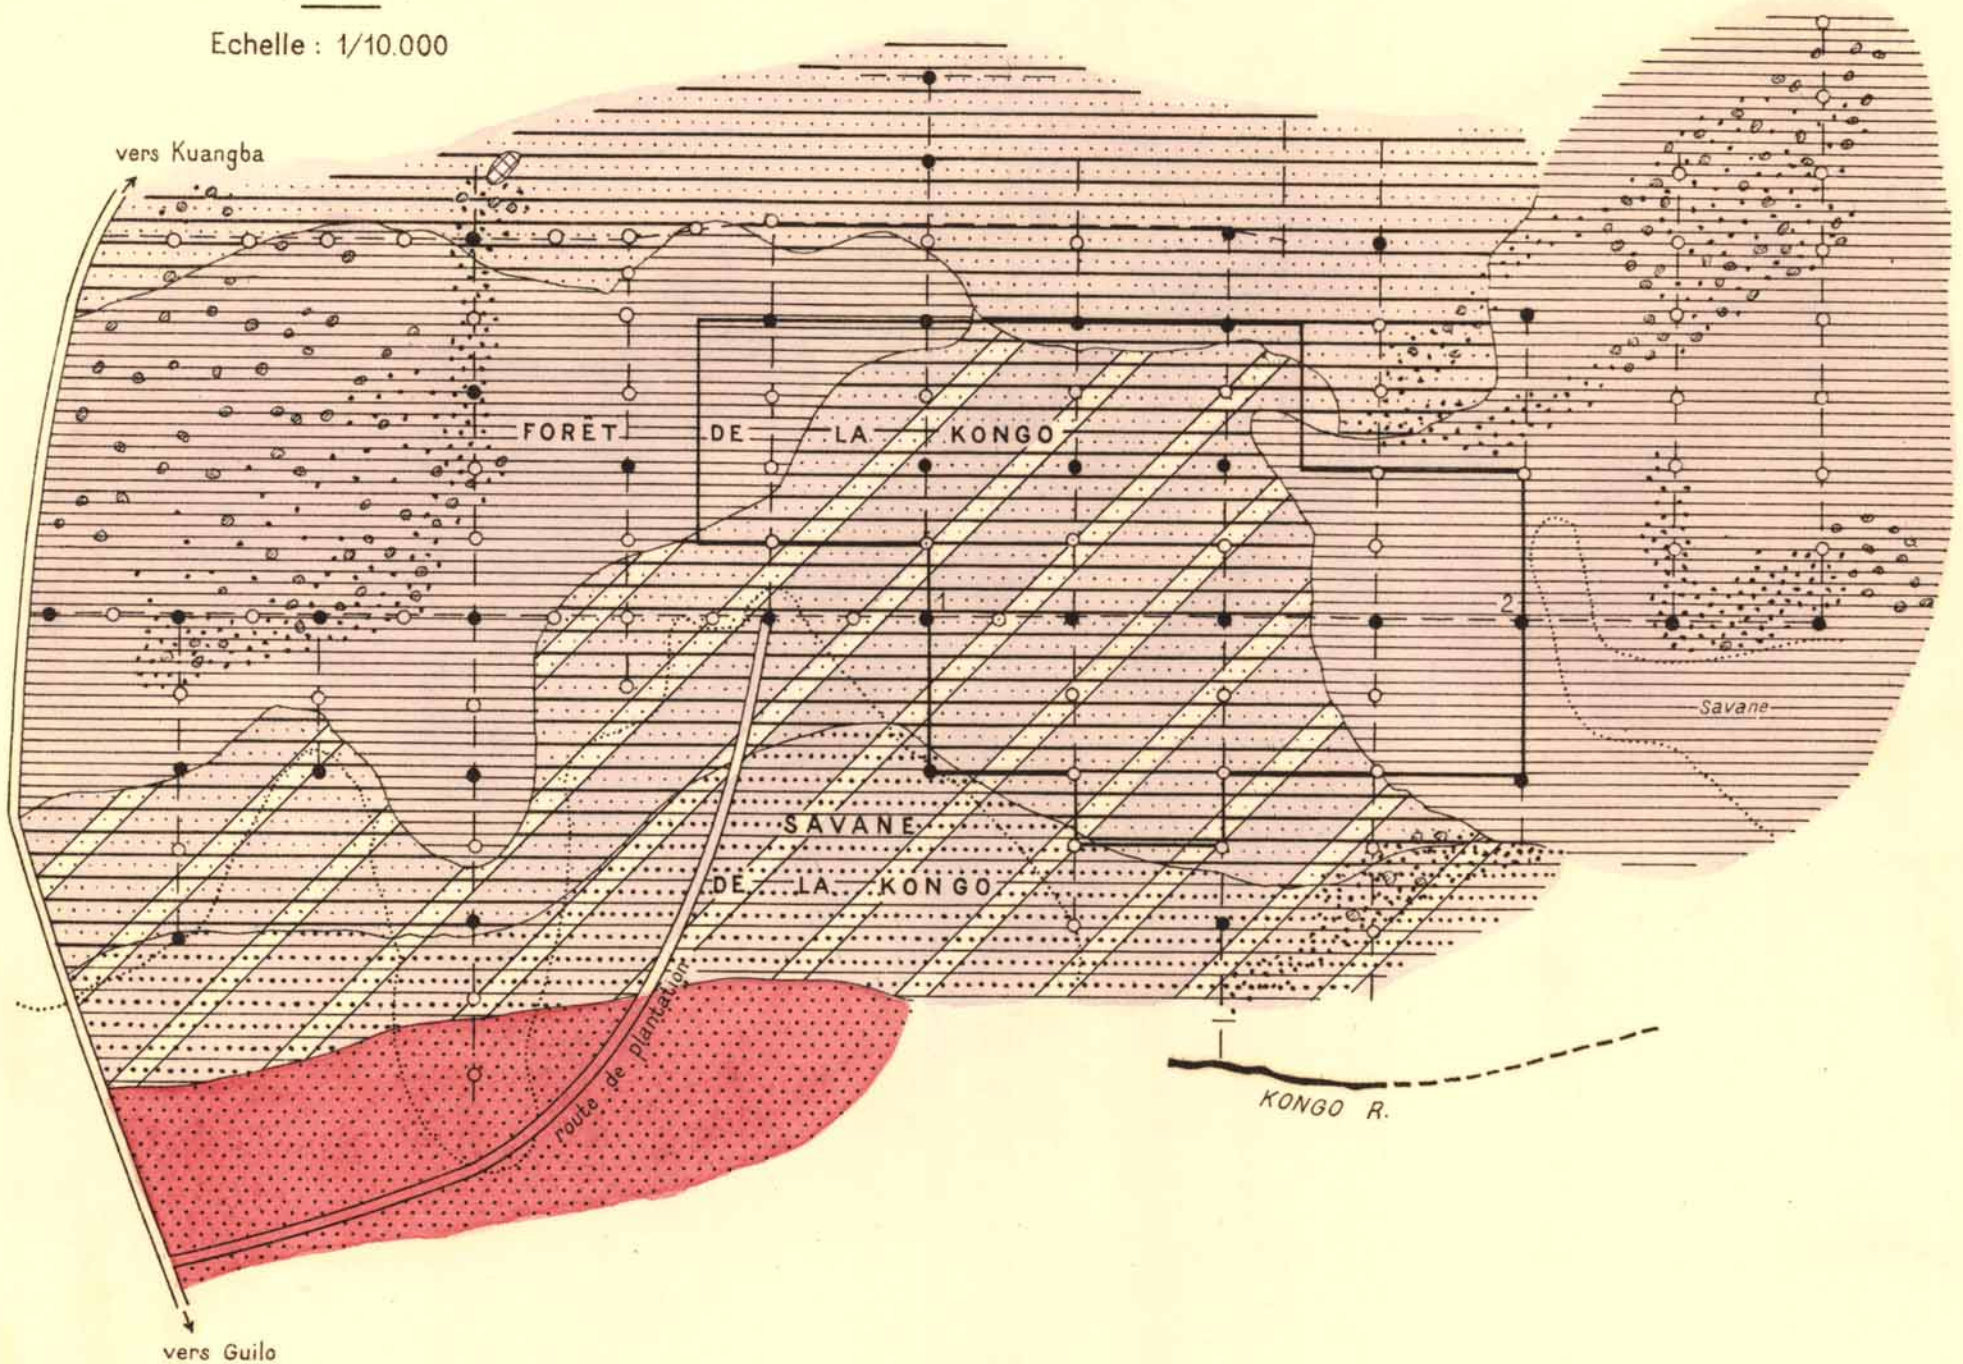

## Paysannat de Kembé (OUBANGUI-CHARI)

PALMERAIE DU VILLAGE TABISSI-MADA

## CARTE PÉDOLOGIQUE

par Jean Boyer

Echelle : 1/10.000

05810

NB. voir légende générale (Planche X)

Fond cartographique: MM. Billat et Boyer

Dessiné par Danielle Laidet

I.D.E.R.T. - B