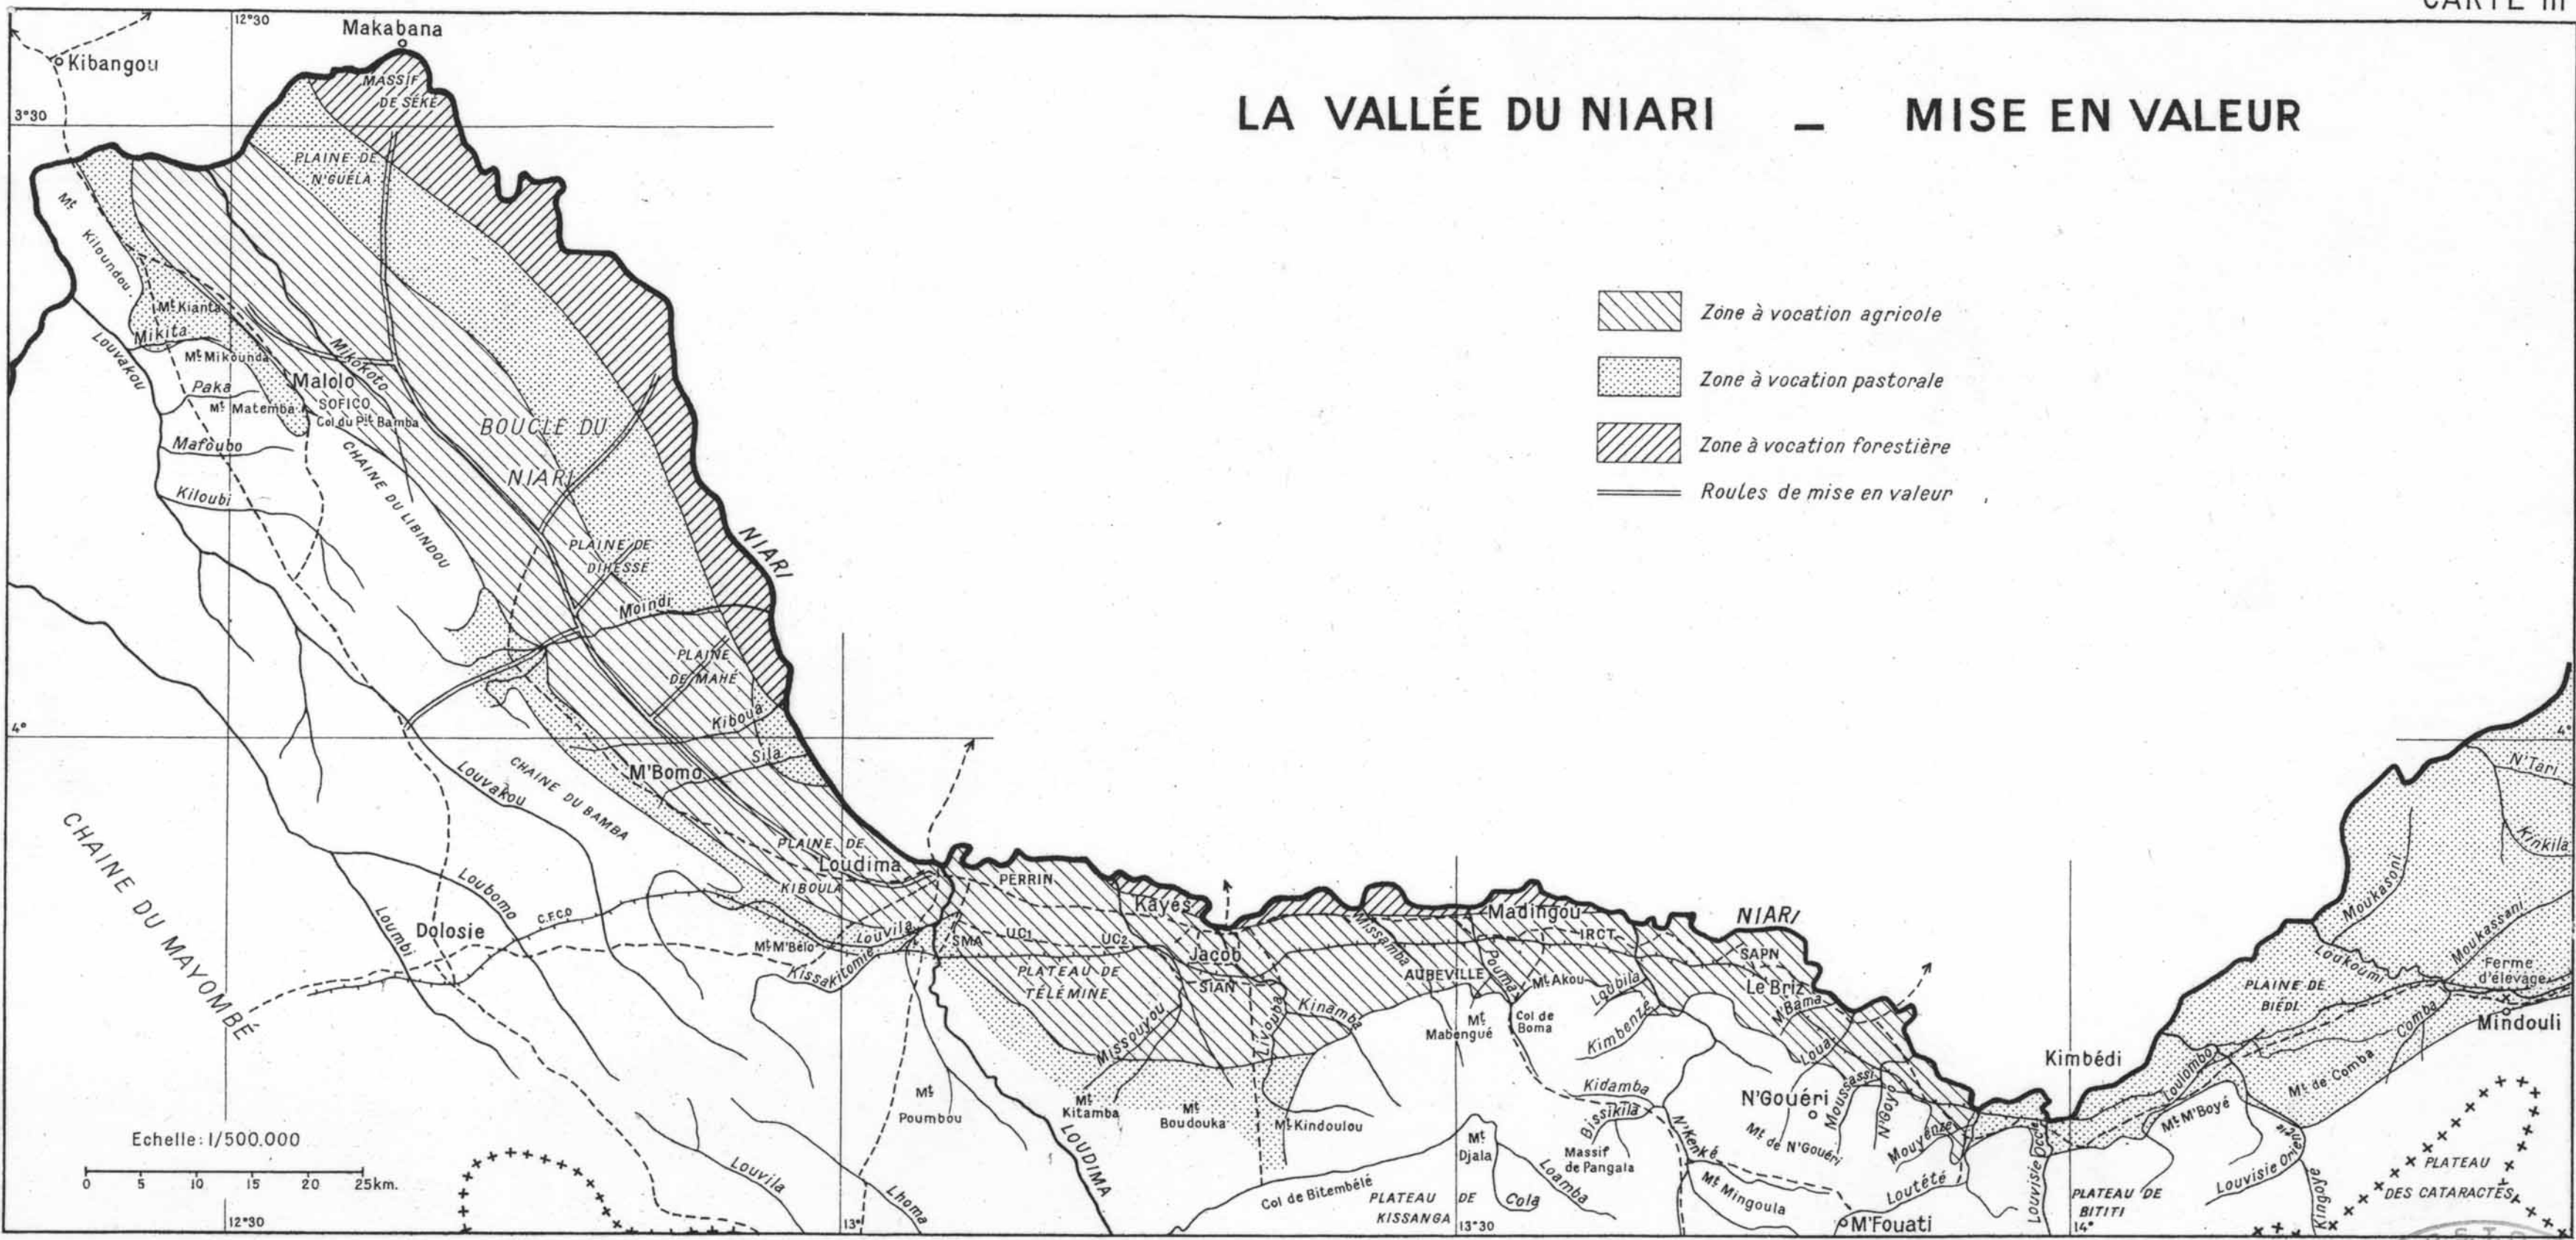

LA VALLÉE DU NIARI — MISE EN VALEUR

-  Zone à vocation agricole
-  Zone à vocation pastorale
-  Zone à vocation forestière
-  Roules de mise en valeur

Echelle: 1/500.000
 0 5 10 15 20 25km.