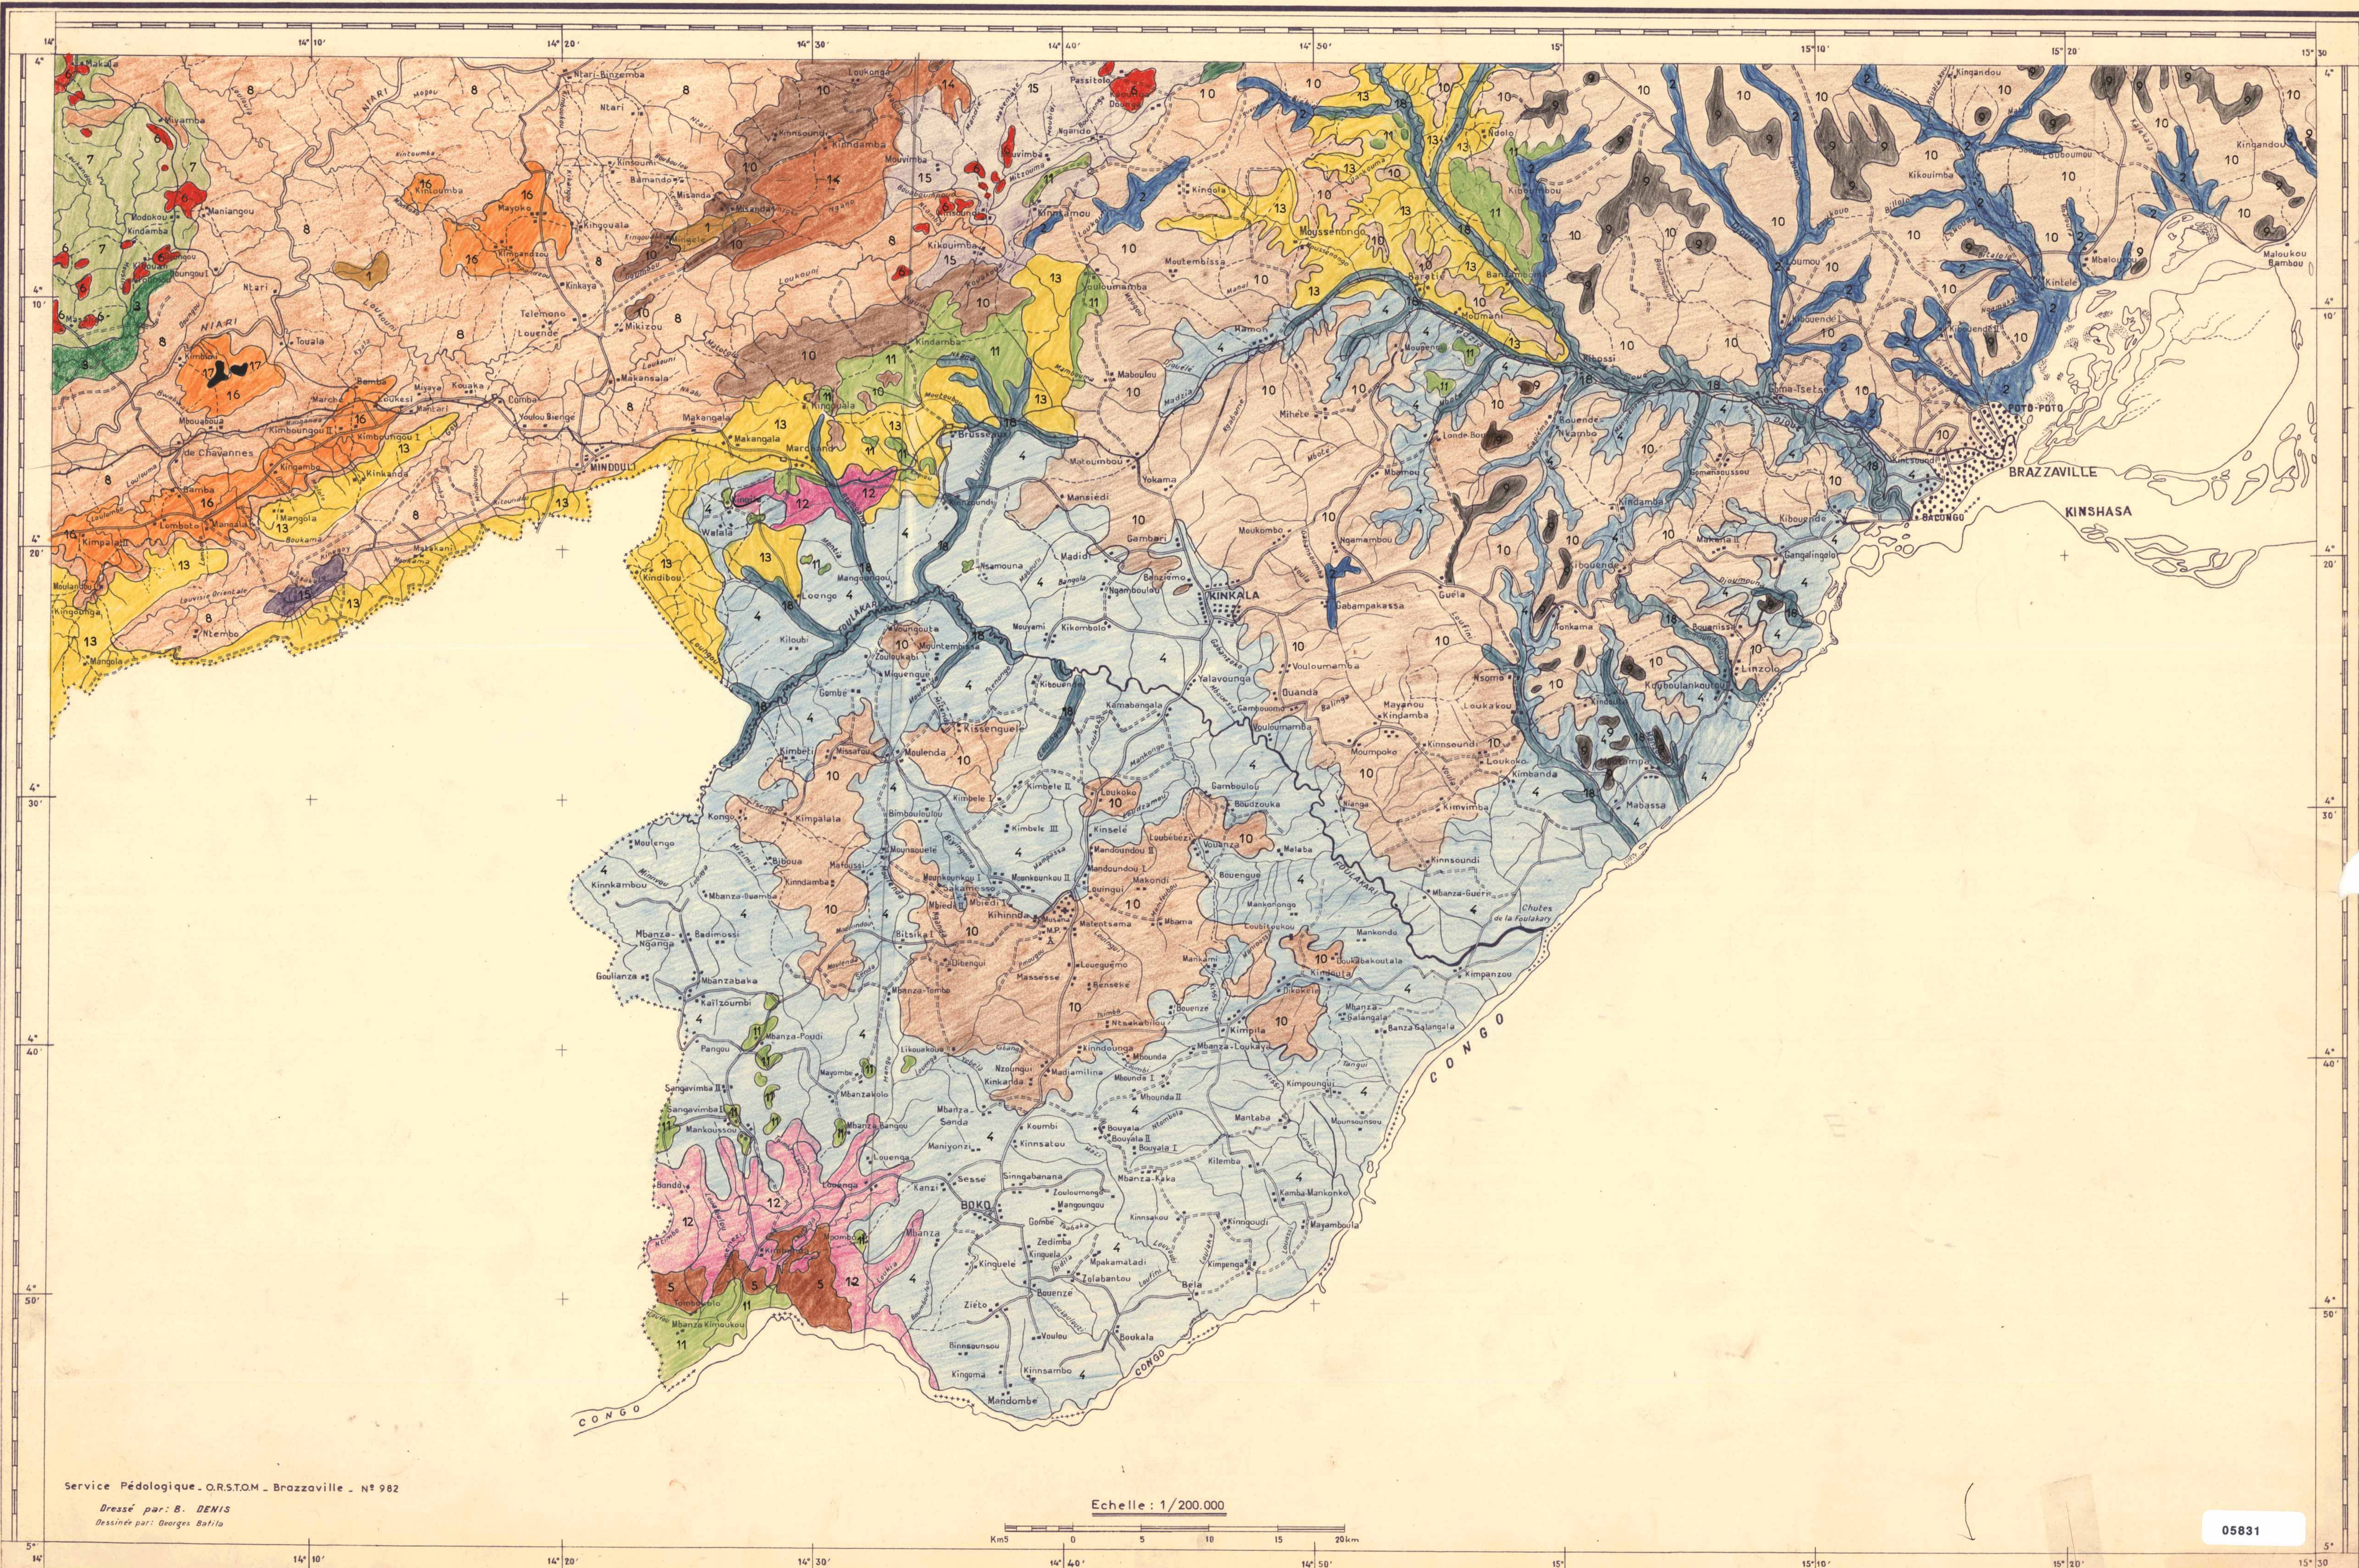

FEUILLE DE BRAZZAVILLE

28850
WJ/101/623

Service Pédologique. O.R.STOM - Brazzaville - N° 982

Dressé par: B. DENIS
Dessiné par: Georges Batila

Echelle: 1/200.000

05831