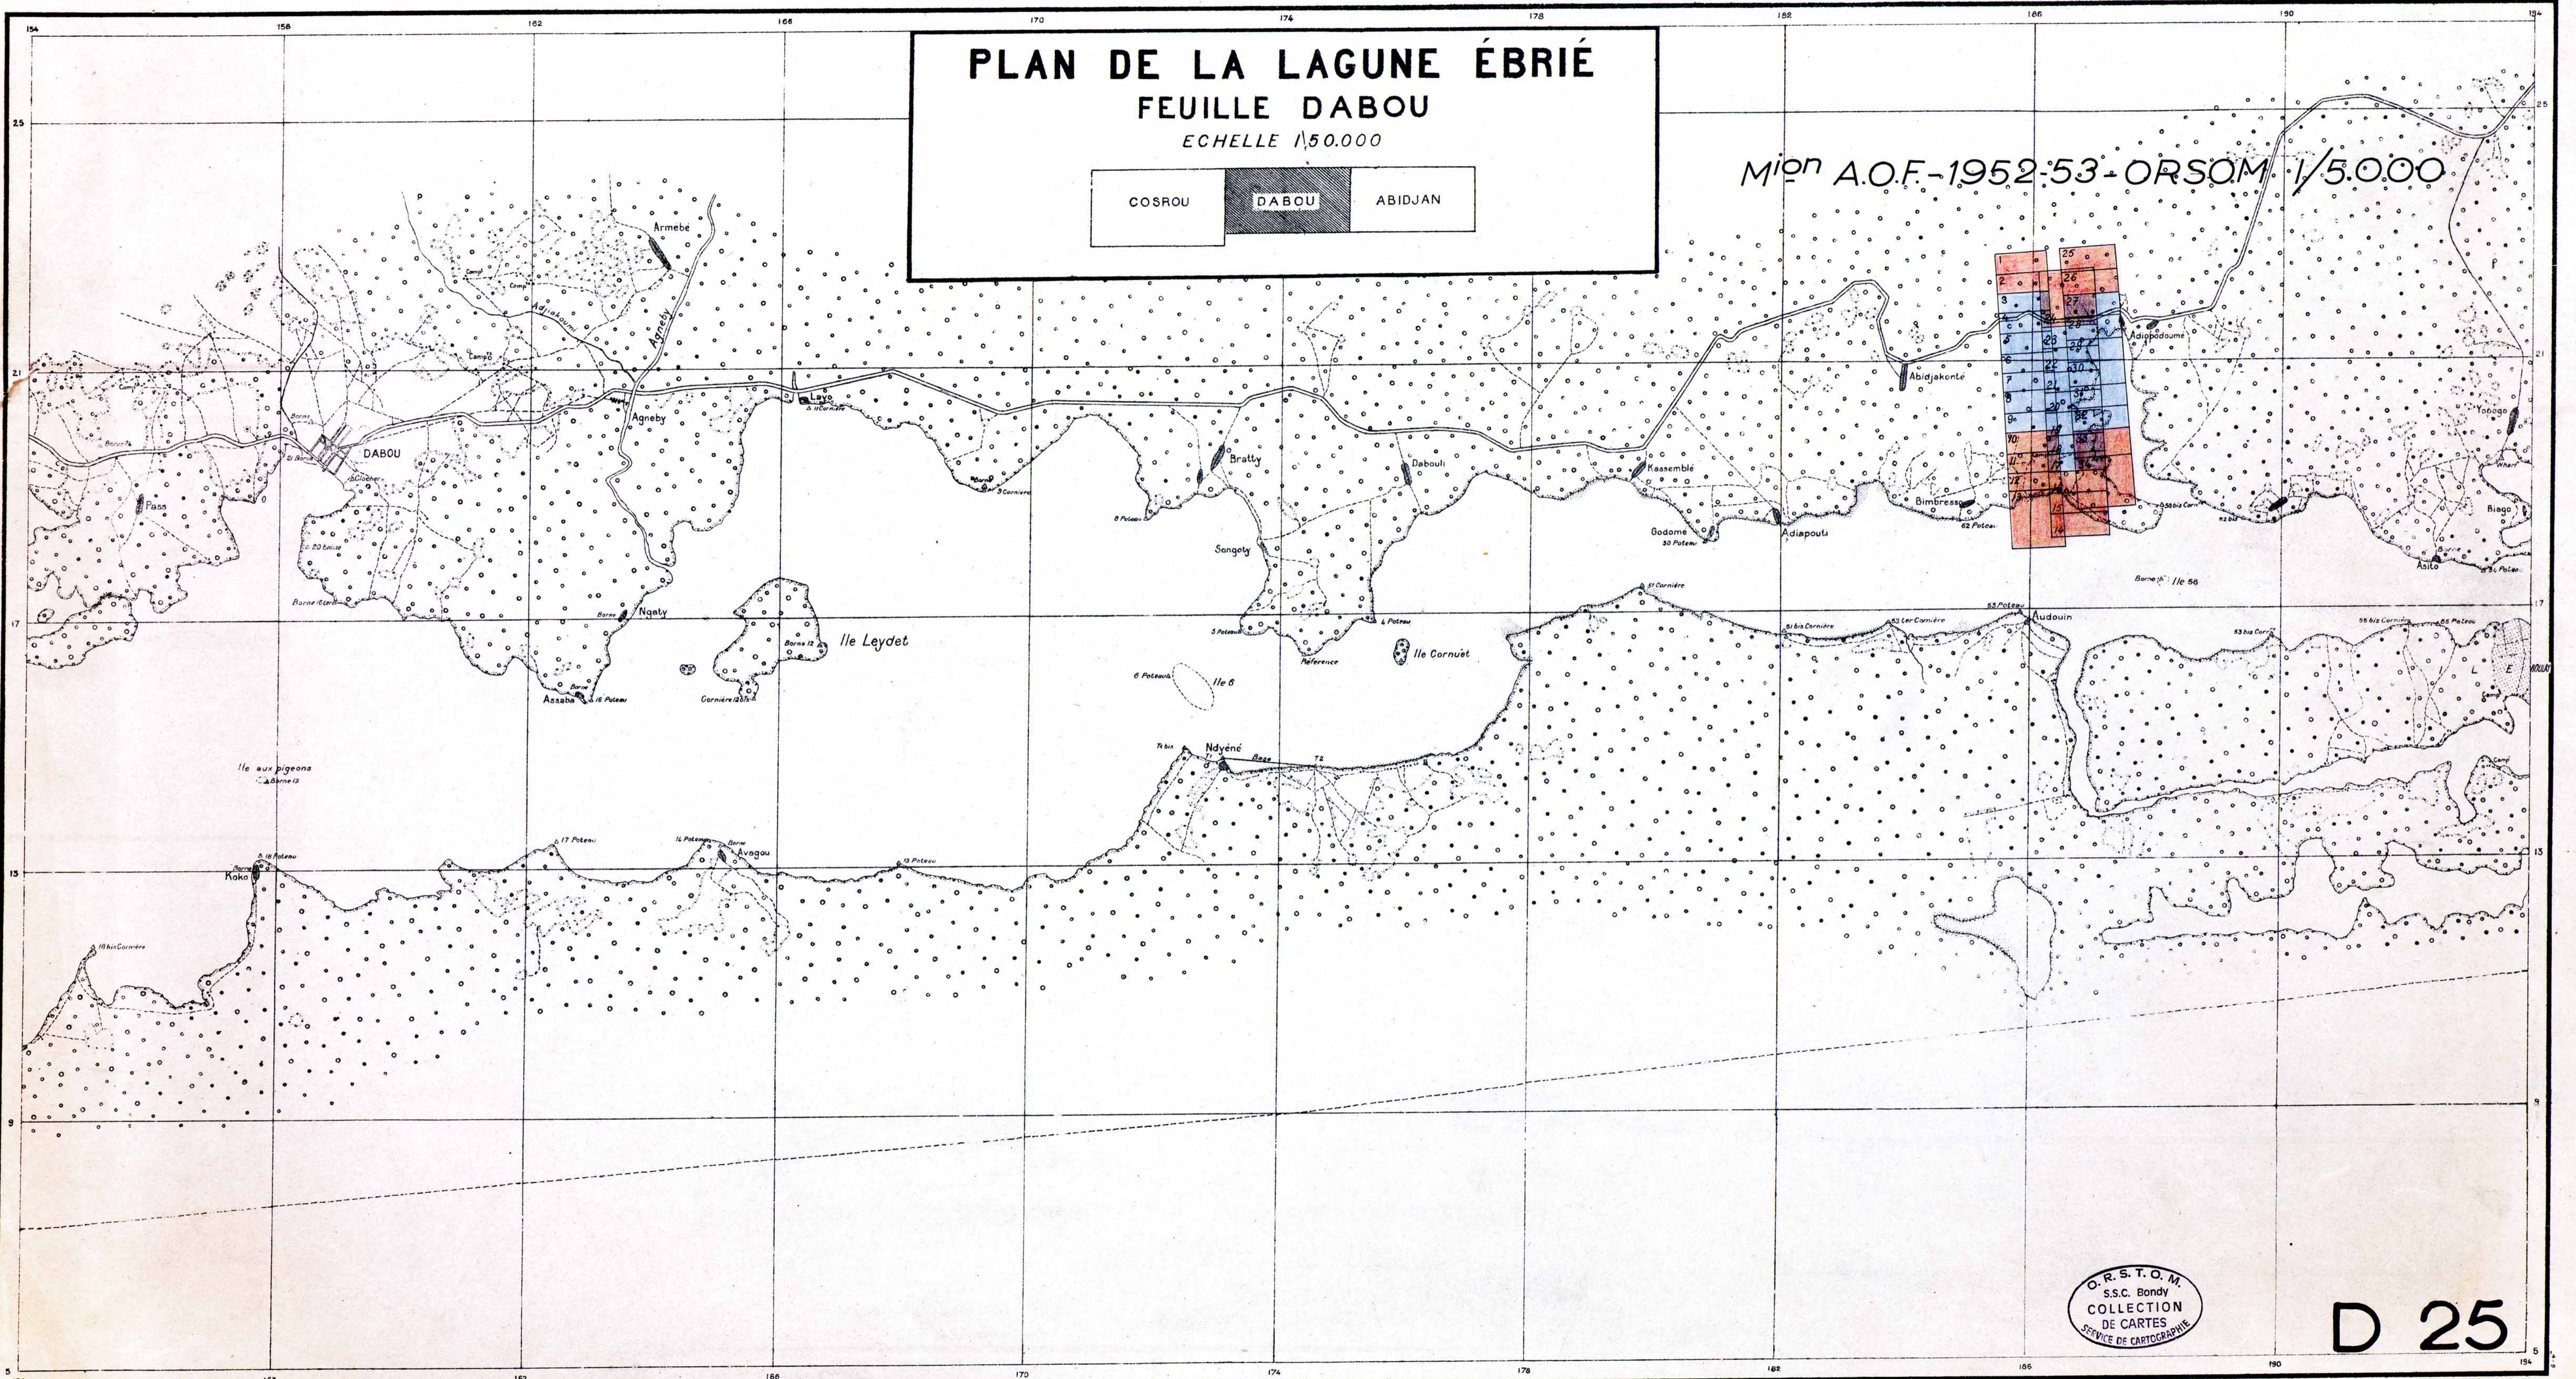

PLAN DE LA LAGUNE ÉBRIÉ

FEUILLE DABOU

ECHELLE 1/50.000

MION A.O.F.-1952-53-ORSOM 1/50.000

O. R. S. T. O. M.
S.S.C. Bondy
COLLECTION
DE CARTES
SERVICE DE CARTOGRAPHIE

D 25

Dressé d'après photographies aériennes et triangulation 1931-32.
Héliographe et imprimé au Service Géographique de l'A.O.F. à Dakar

Reproduction interdite

Coordonnées oximutales de Hatt
Origine Reservoir de l'hôpital d'Abidjan
x=200
y=20