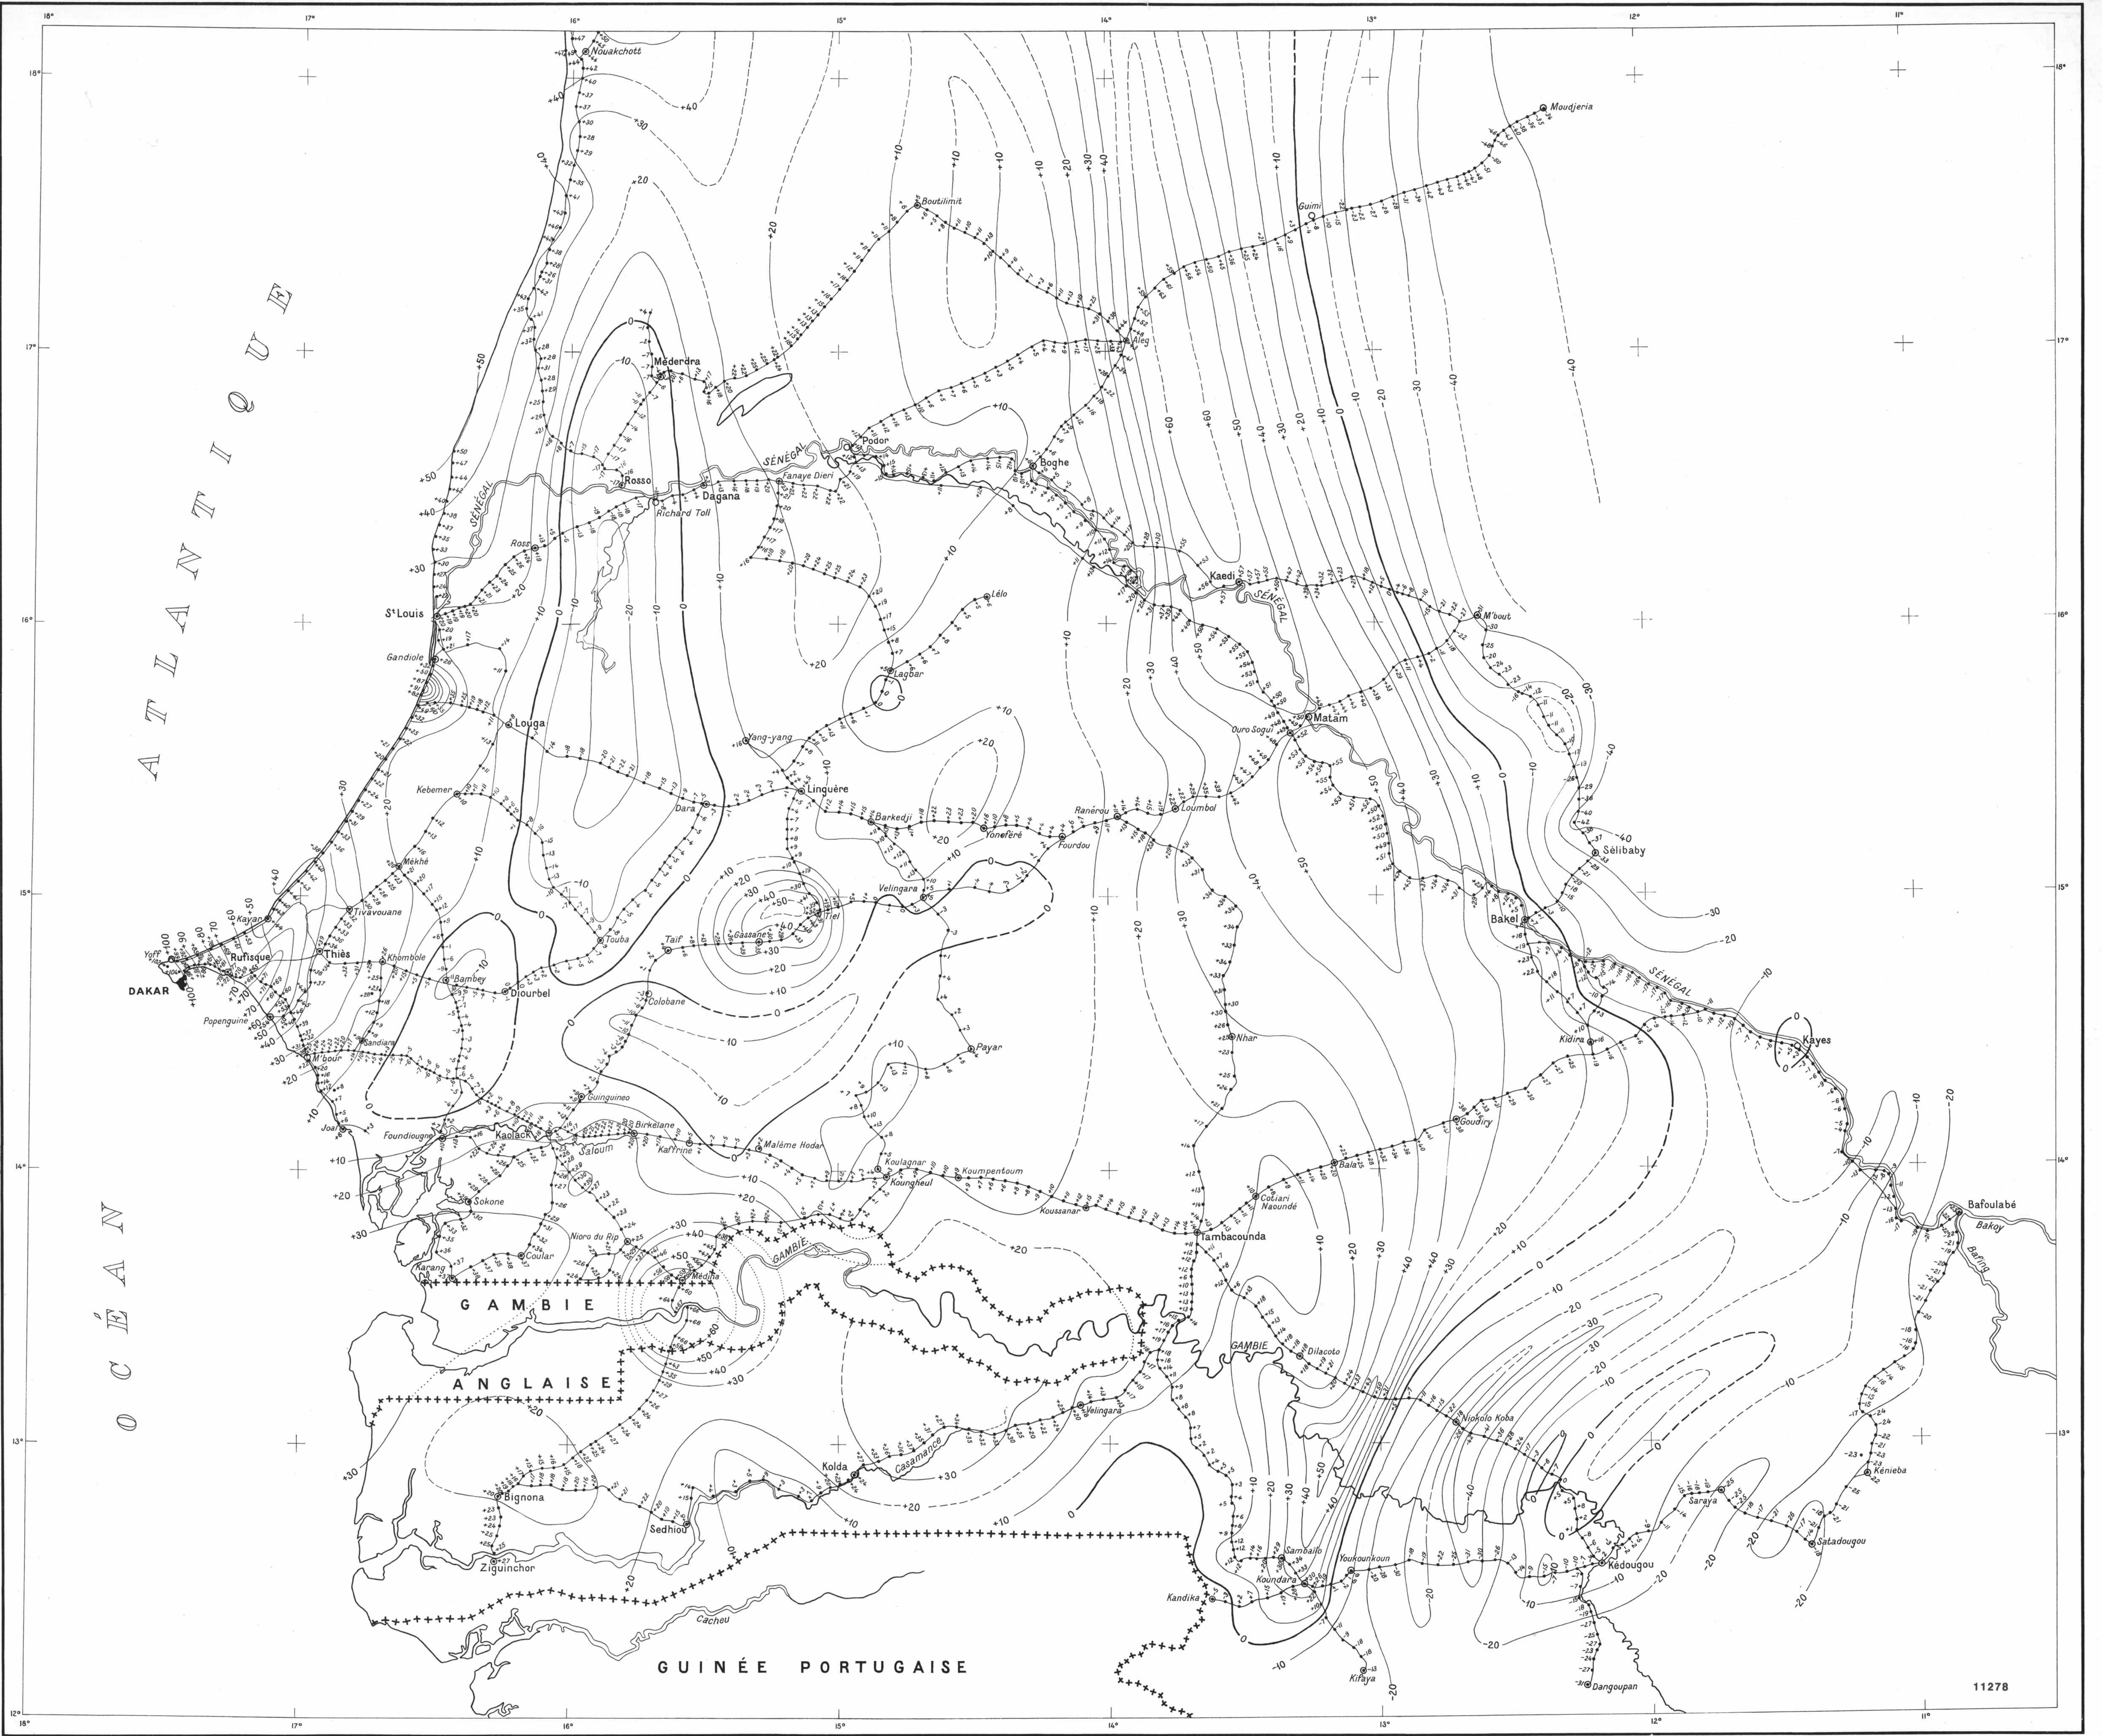

MAURITANIE - SÉNÉGAL

Périmètre

11278

5