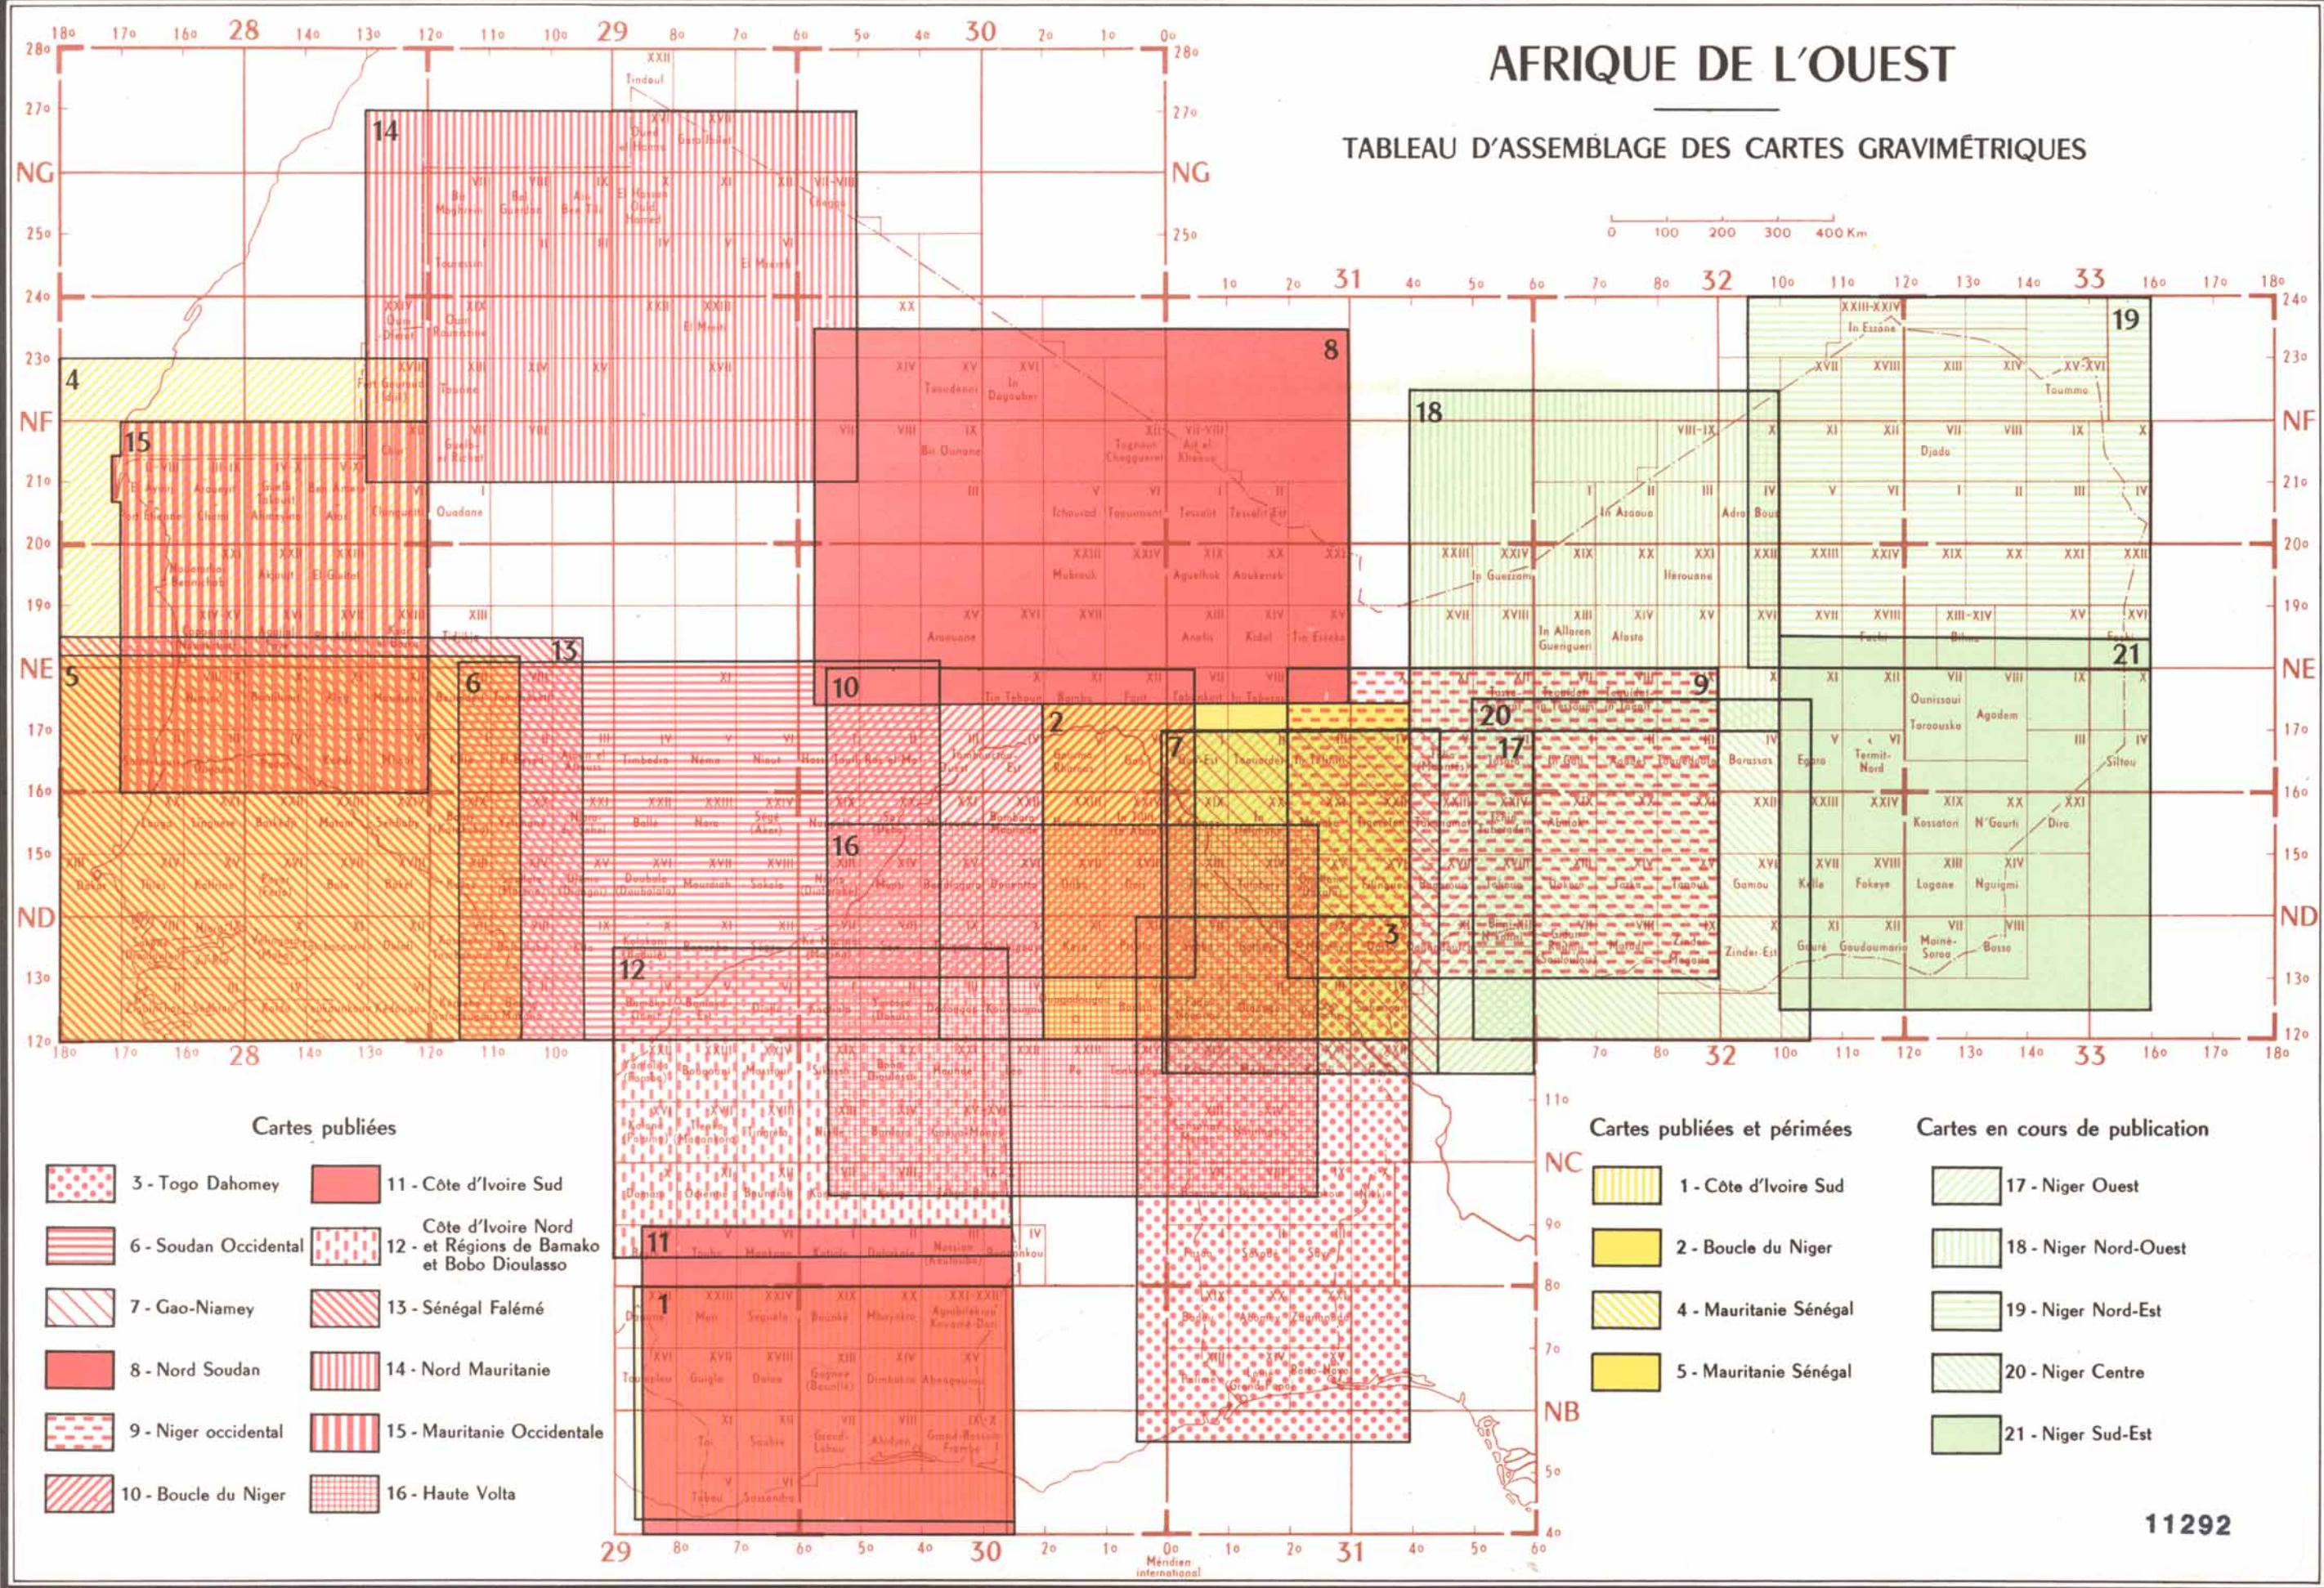

AFRIQUE DE L'OUEST

TABLEAU D'ASSEMBLAGE DES CARTES GRAVIMÉTRIQUES

Cartes publiées

- | | | | |
|--|-----------------------|--|--|
| | 3 - Togo Dahomey | | 11 - Côte d'Ivoire Sud |
| | 6 - Soudan Occidental | | 12 - Côte d'Ivoire Nord et Régions de Bamako et Bobo Dioulasso |
| | 7 - Gao-Niamey | | 13 - Sénégal Falémé |
| | 8 - Nord Soudan | | 14 - Nord Mauritanie |
| | 9 - Niger occidental | | 15 - Mauritanie Occidentale |
| | 10 - Boucle du Niger | | 16 - Haute Volta |

Cartes publiées et périmees

- | | |
|--|------------------------|
| | 1 - Côte d'Ivoire Sud |
| | 2 - Boucle du Niger |
| | 4 - Mauritanie Sénégal |
| | 5 - Mauritanie Sénégal |

Cartes en cours de publication

- | | |
|--|-----------------------|
| | 17 - Niger Ouest |
| | 18 - Niger Nord-Ouest |
| | 19 - Niger Nord-Est |
| | 20 - Niger Centre |
| | 21 - Niger Sud-Est |

11292