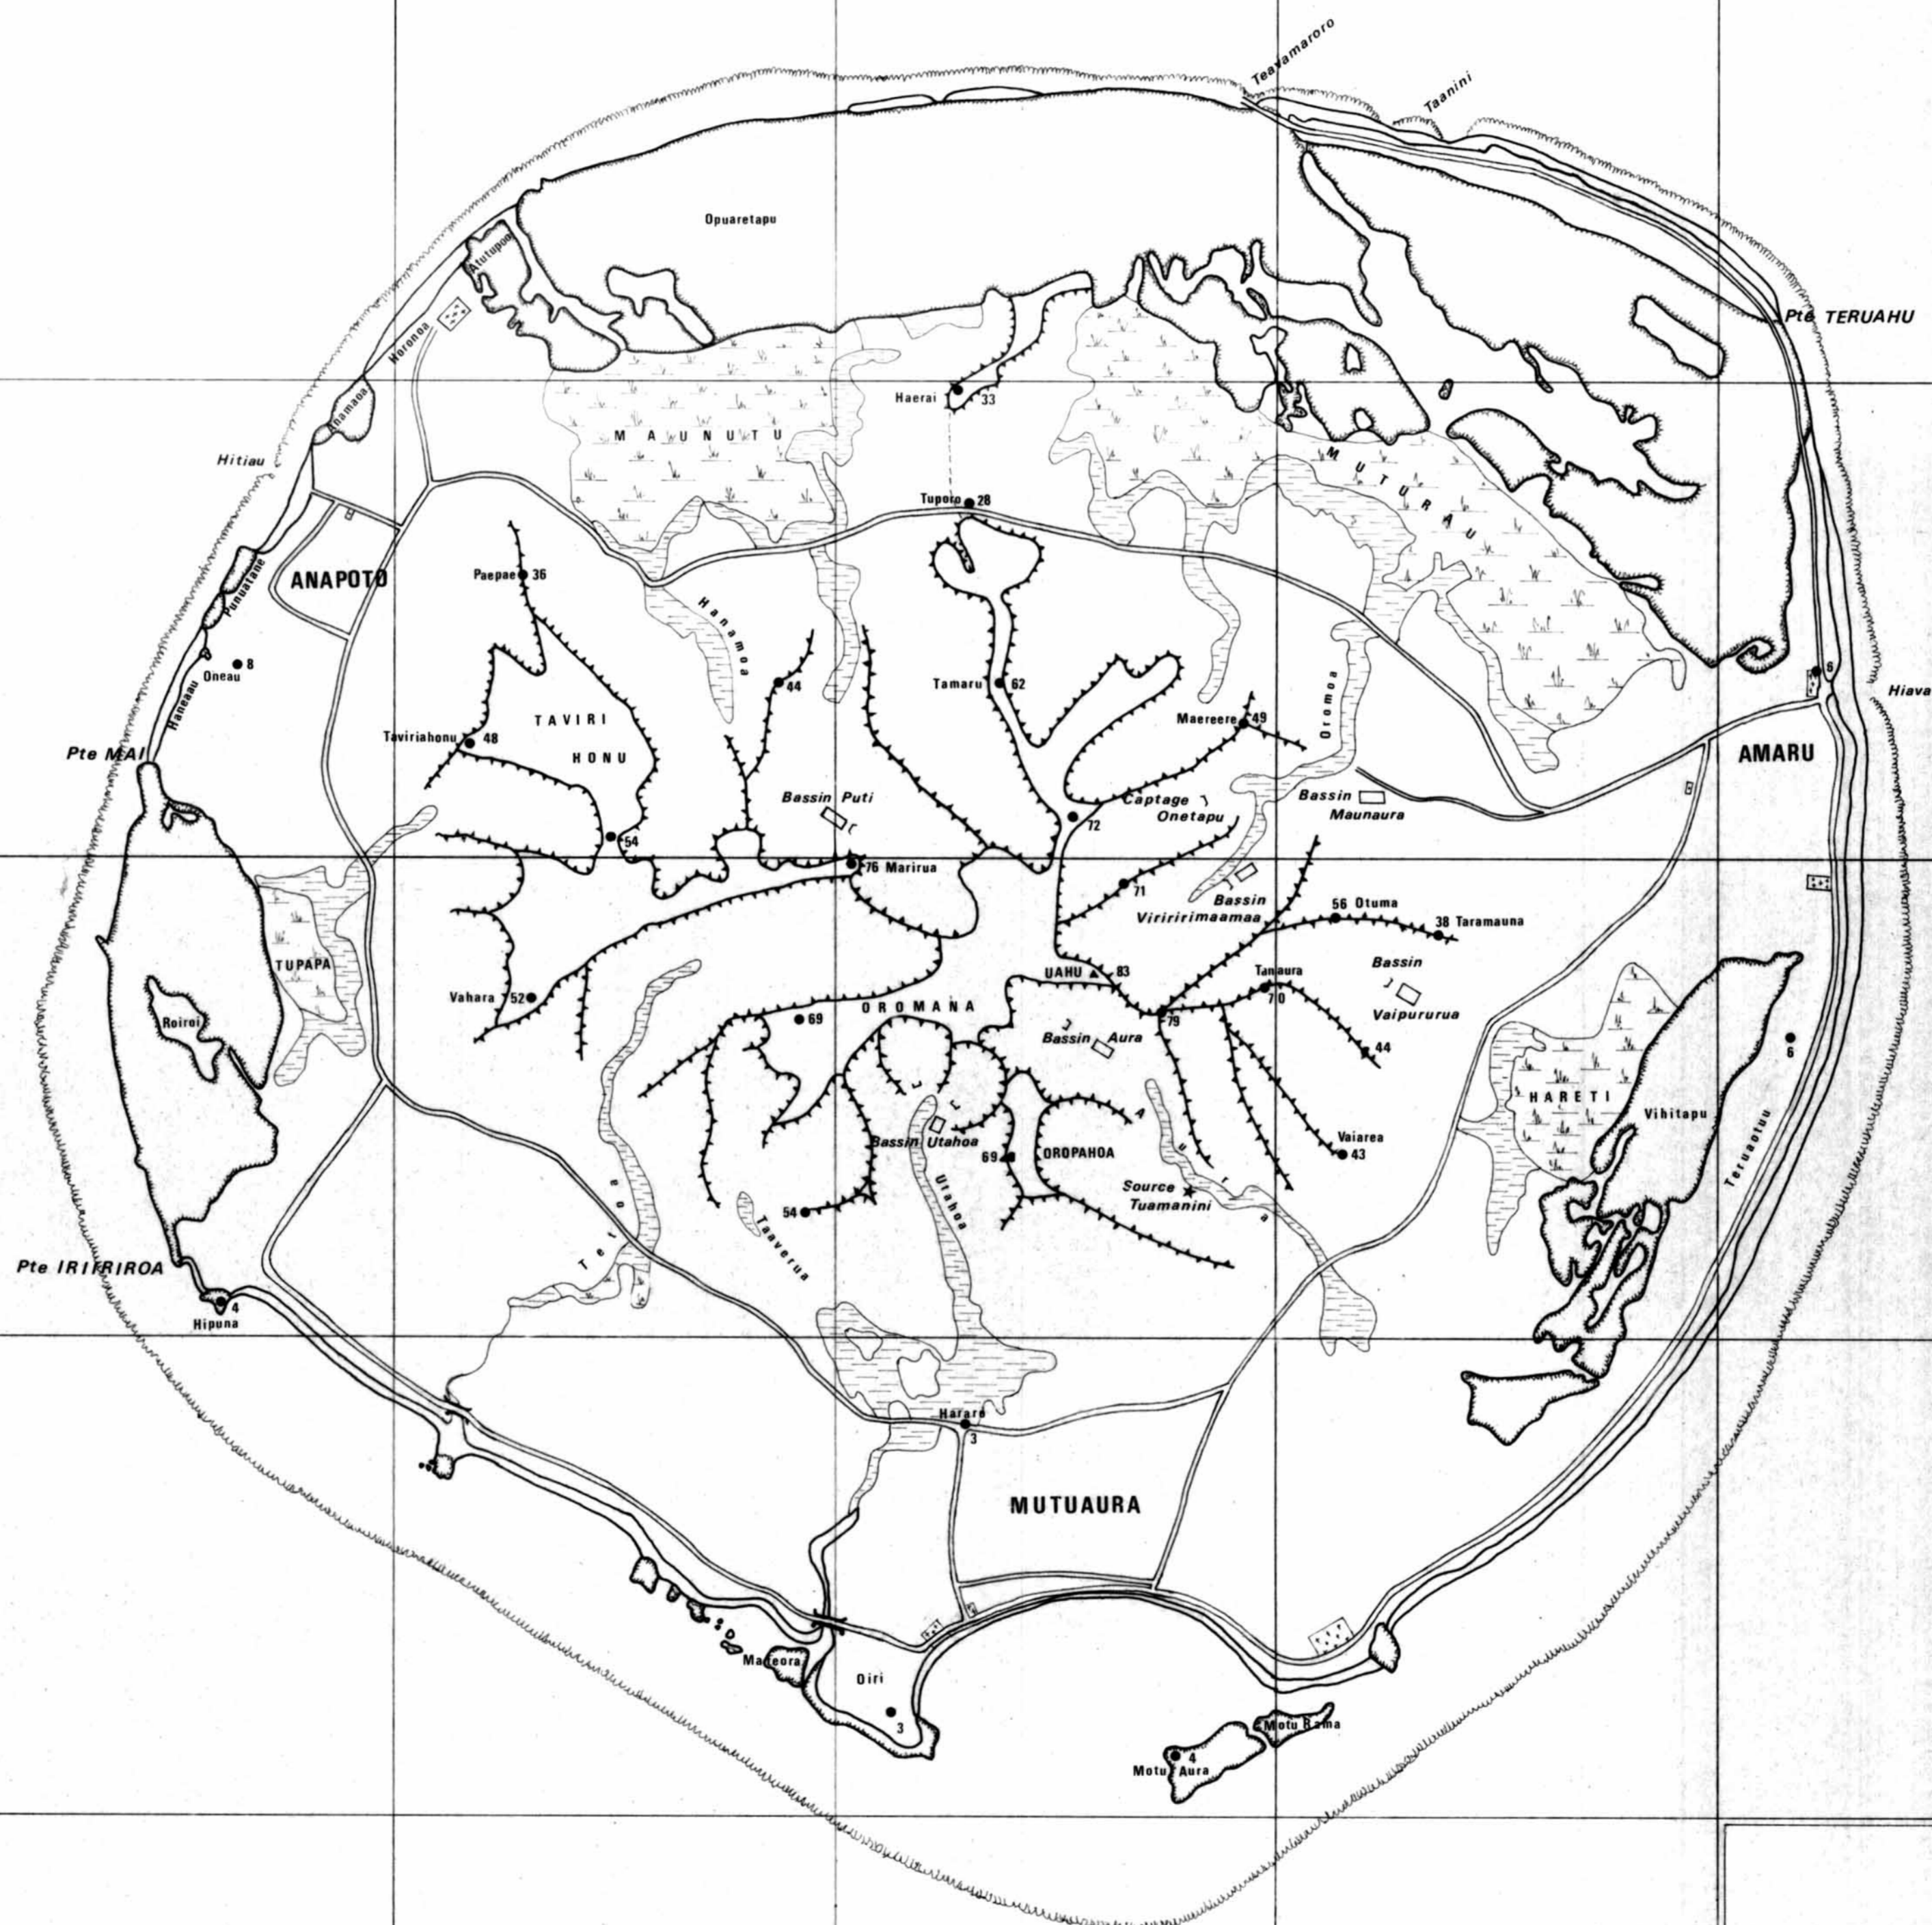

299800  
20/20/488

152°50' W      152°49' W      152°48' W      152°47' W

# POLYNESIE FRANÇAISE ILES AUSTRALES RIMATARA

Echelle 1:10 000  
0      500      1000

22°38' S      22°38' S

22°39' S      22°39' S

22°40' S      22°40' S

152°50' W      152°49' W      152°48' W      152°47' W