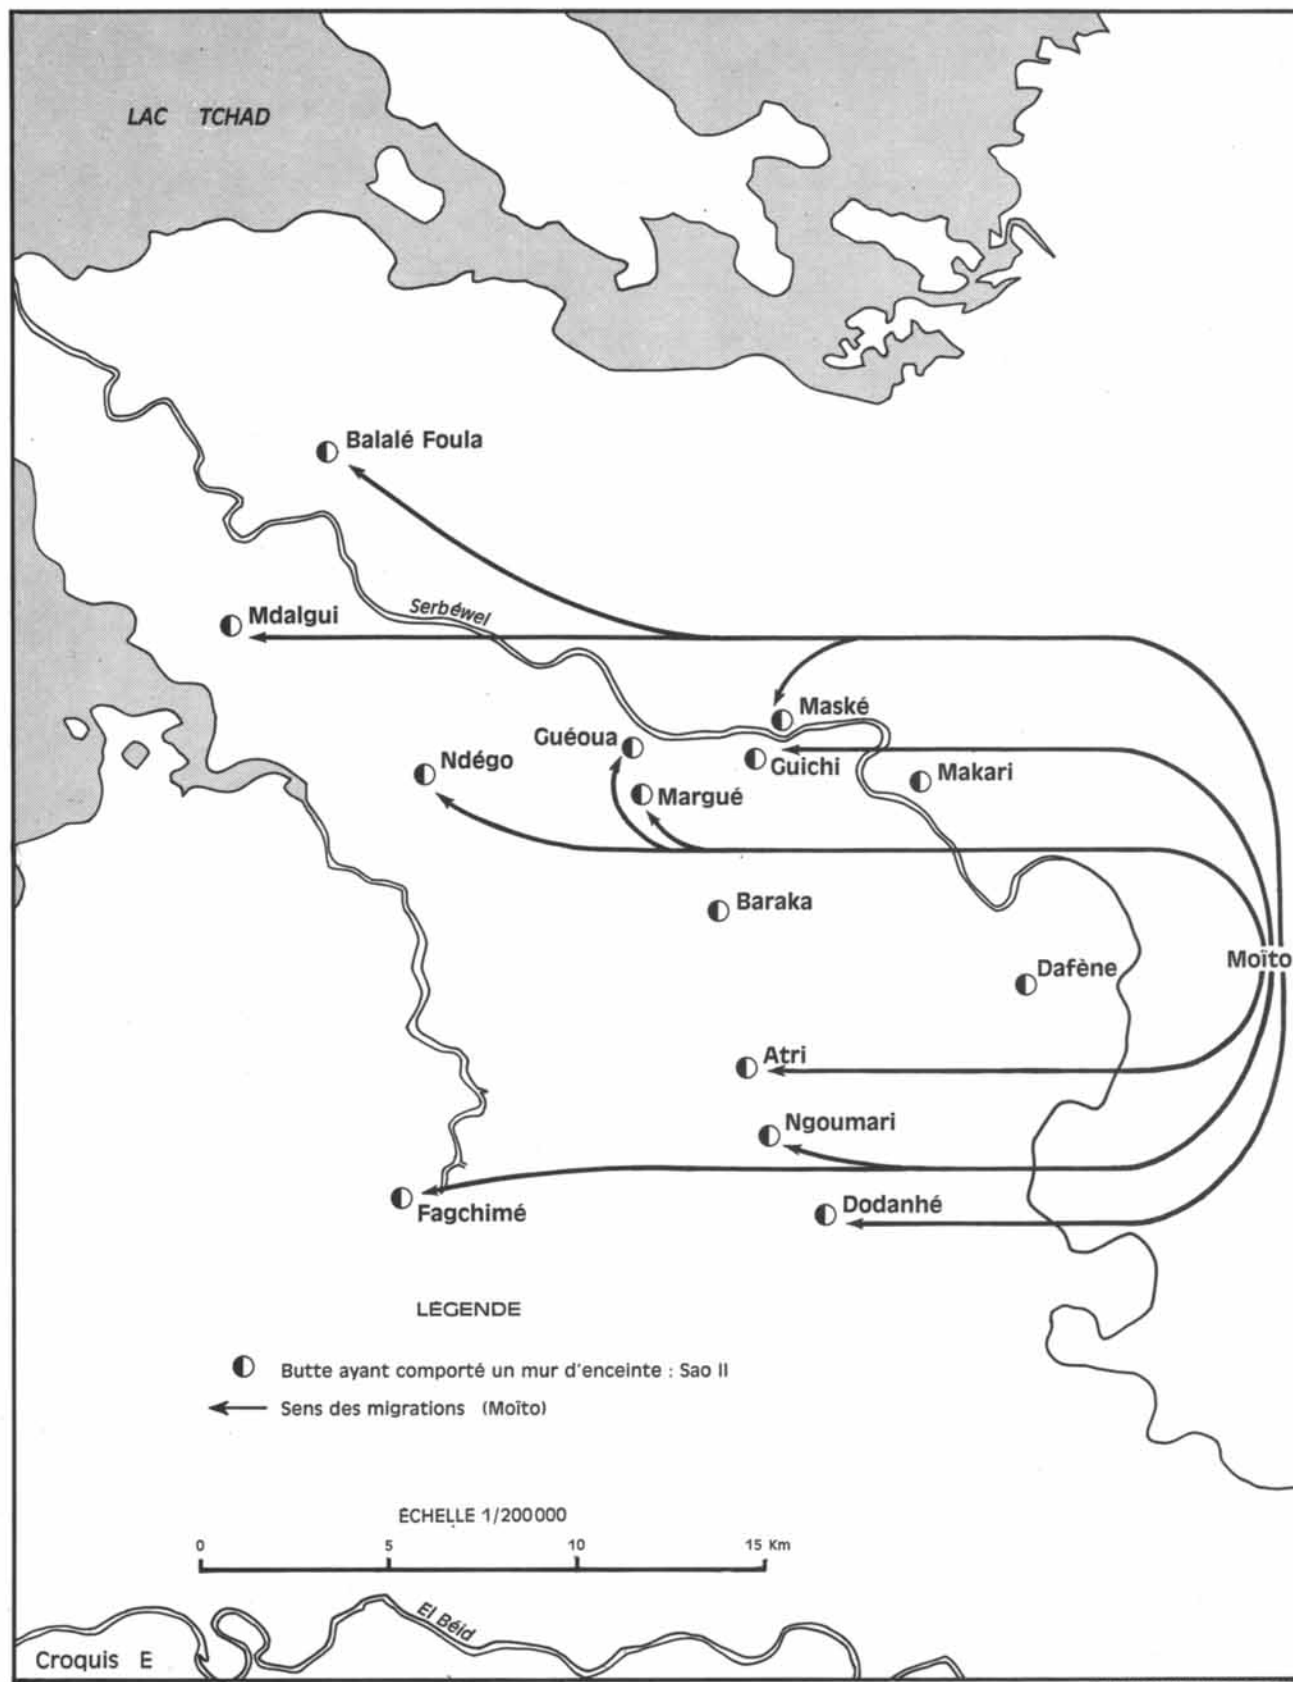

**CARTE ARCHEOLOGIQUE DES ABORDS DU LAC TCHAD**  
**RÉPARTITION DES LOCALITÉS FONDÉES PAR DES CHASSEURS A L'ARC**  
**ORIGINAIRES DE LA RÉGION DE MOÏTO.**

J-P. LEBEUF

12476  
 H 02/CAK

12476