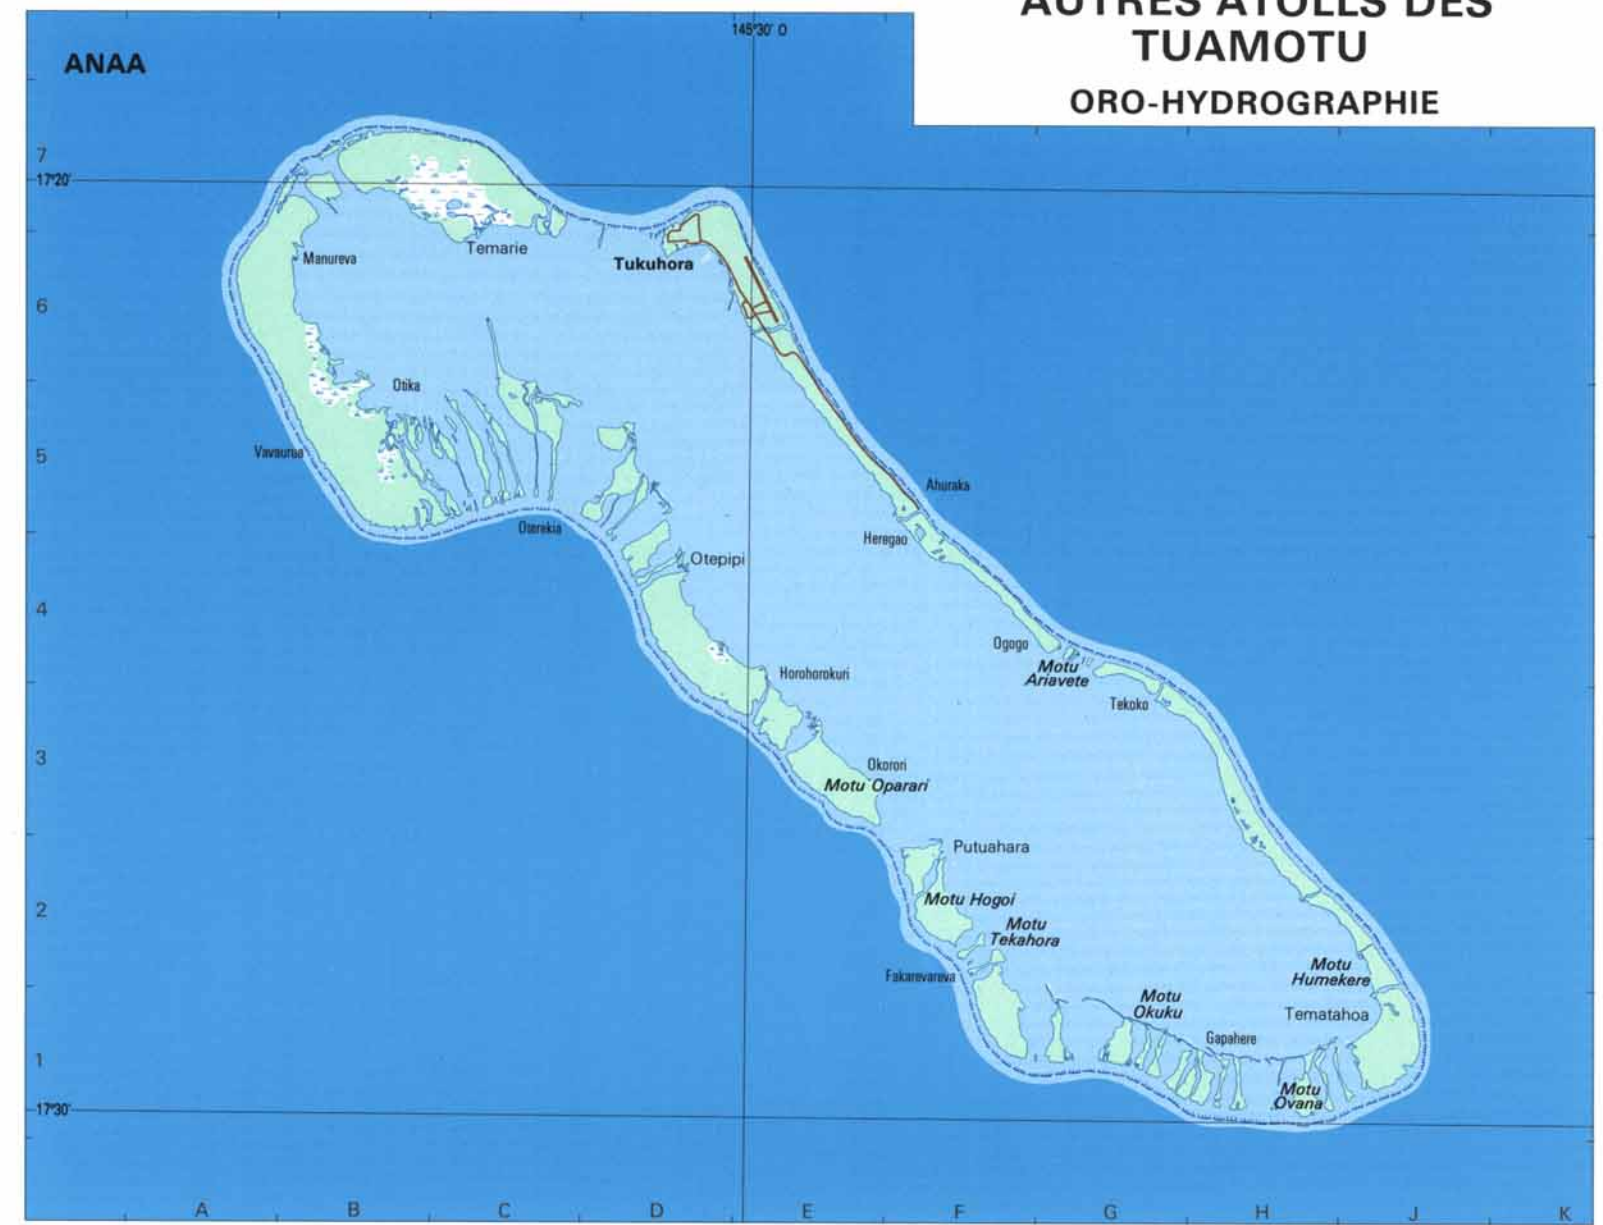

AUTRES ATOLLS DES TUAMOTU
ORO-HYDROGRAPHIE

150 m et plus
100
50
0

Tukuhora Chef-lieu de commune
Pahue Centre de commune associée
Tema'o Village
Tahiva Lieu-dit, agglomération

Route
Aérodrome
Cote d'altitude (en mètres)

1 Plاتier immergé et lagon de 0 à 15 m de profondeur
2 Lagon de 15 à 60 m de profondeur et tombant récifal
3 Océan