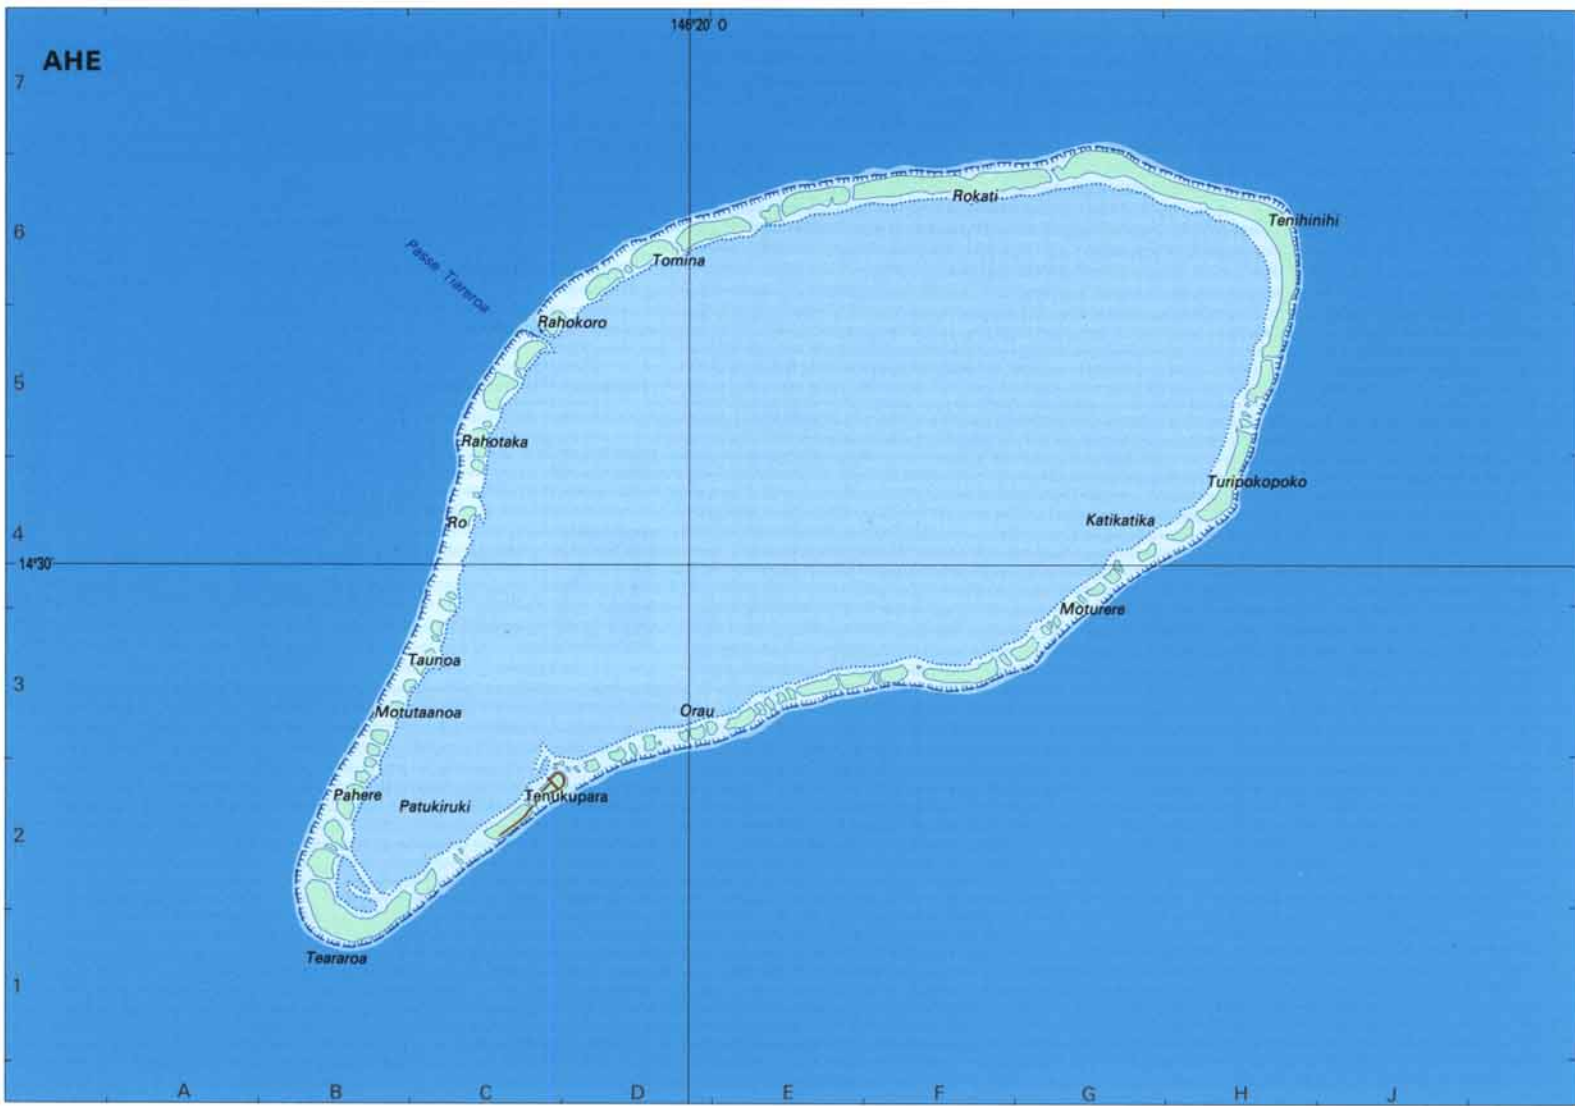

AUTRES ATOLLS DES TUAMOTU
ORO-HYDROGRAPHIE

150 m et plus
100
50
0

Tukuhora Chef-lieu de commune
Pahue Centre de commune associée
Tema'o Village
Tahiva Lieu-dit, agglomération

Route
Aérodrome
Cote d'altitude (en mètres)

1 Plاتier immergé et lagon de 0 à 15 m de profondeur
2 Lagon de 15 à 60 m de profondeur et tombant récifal
3 Océan