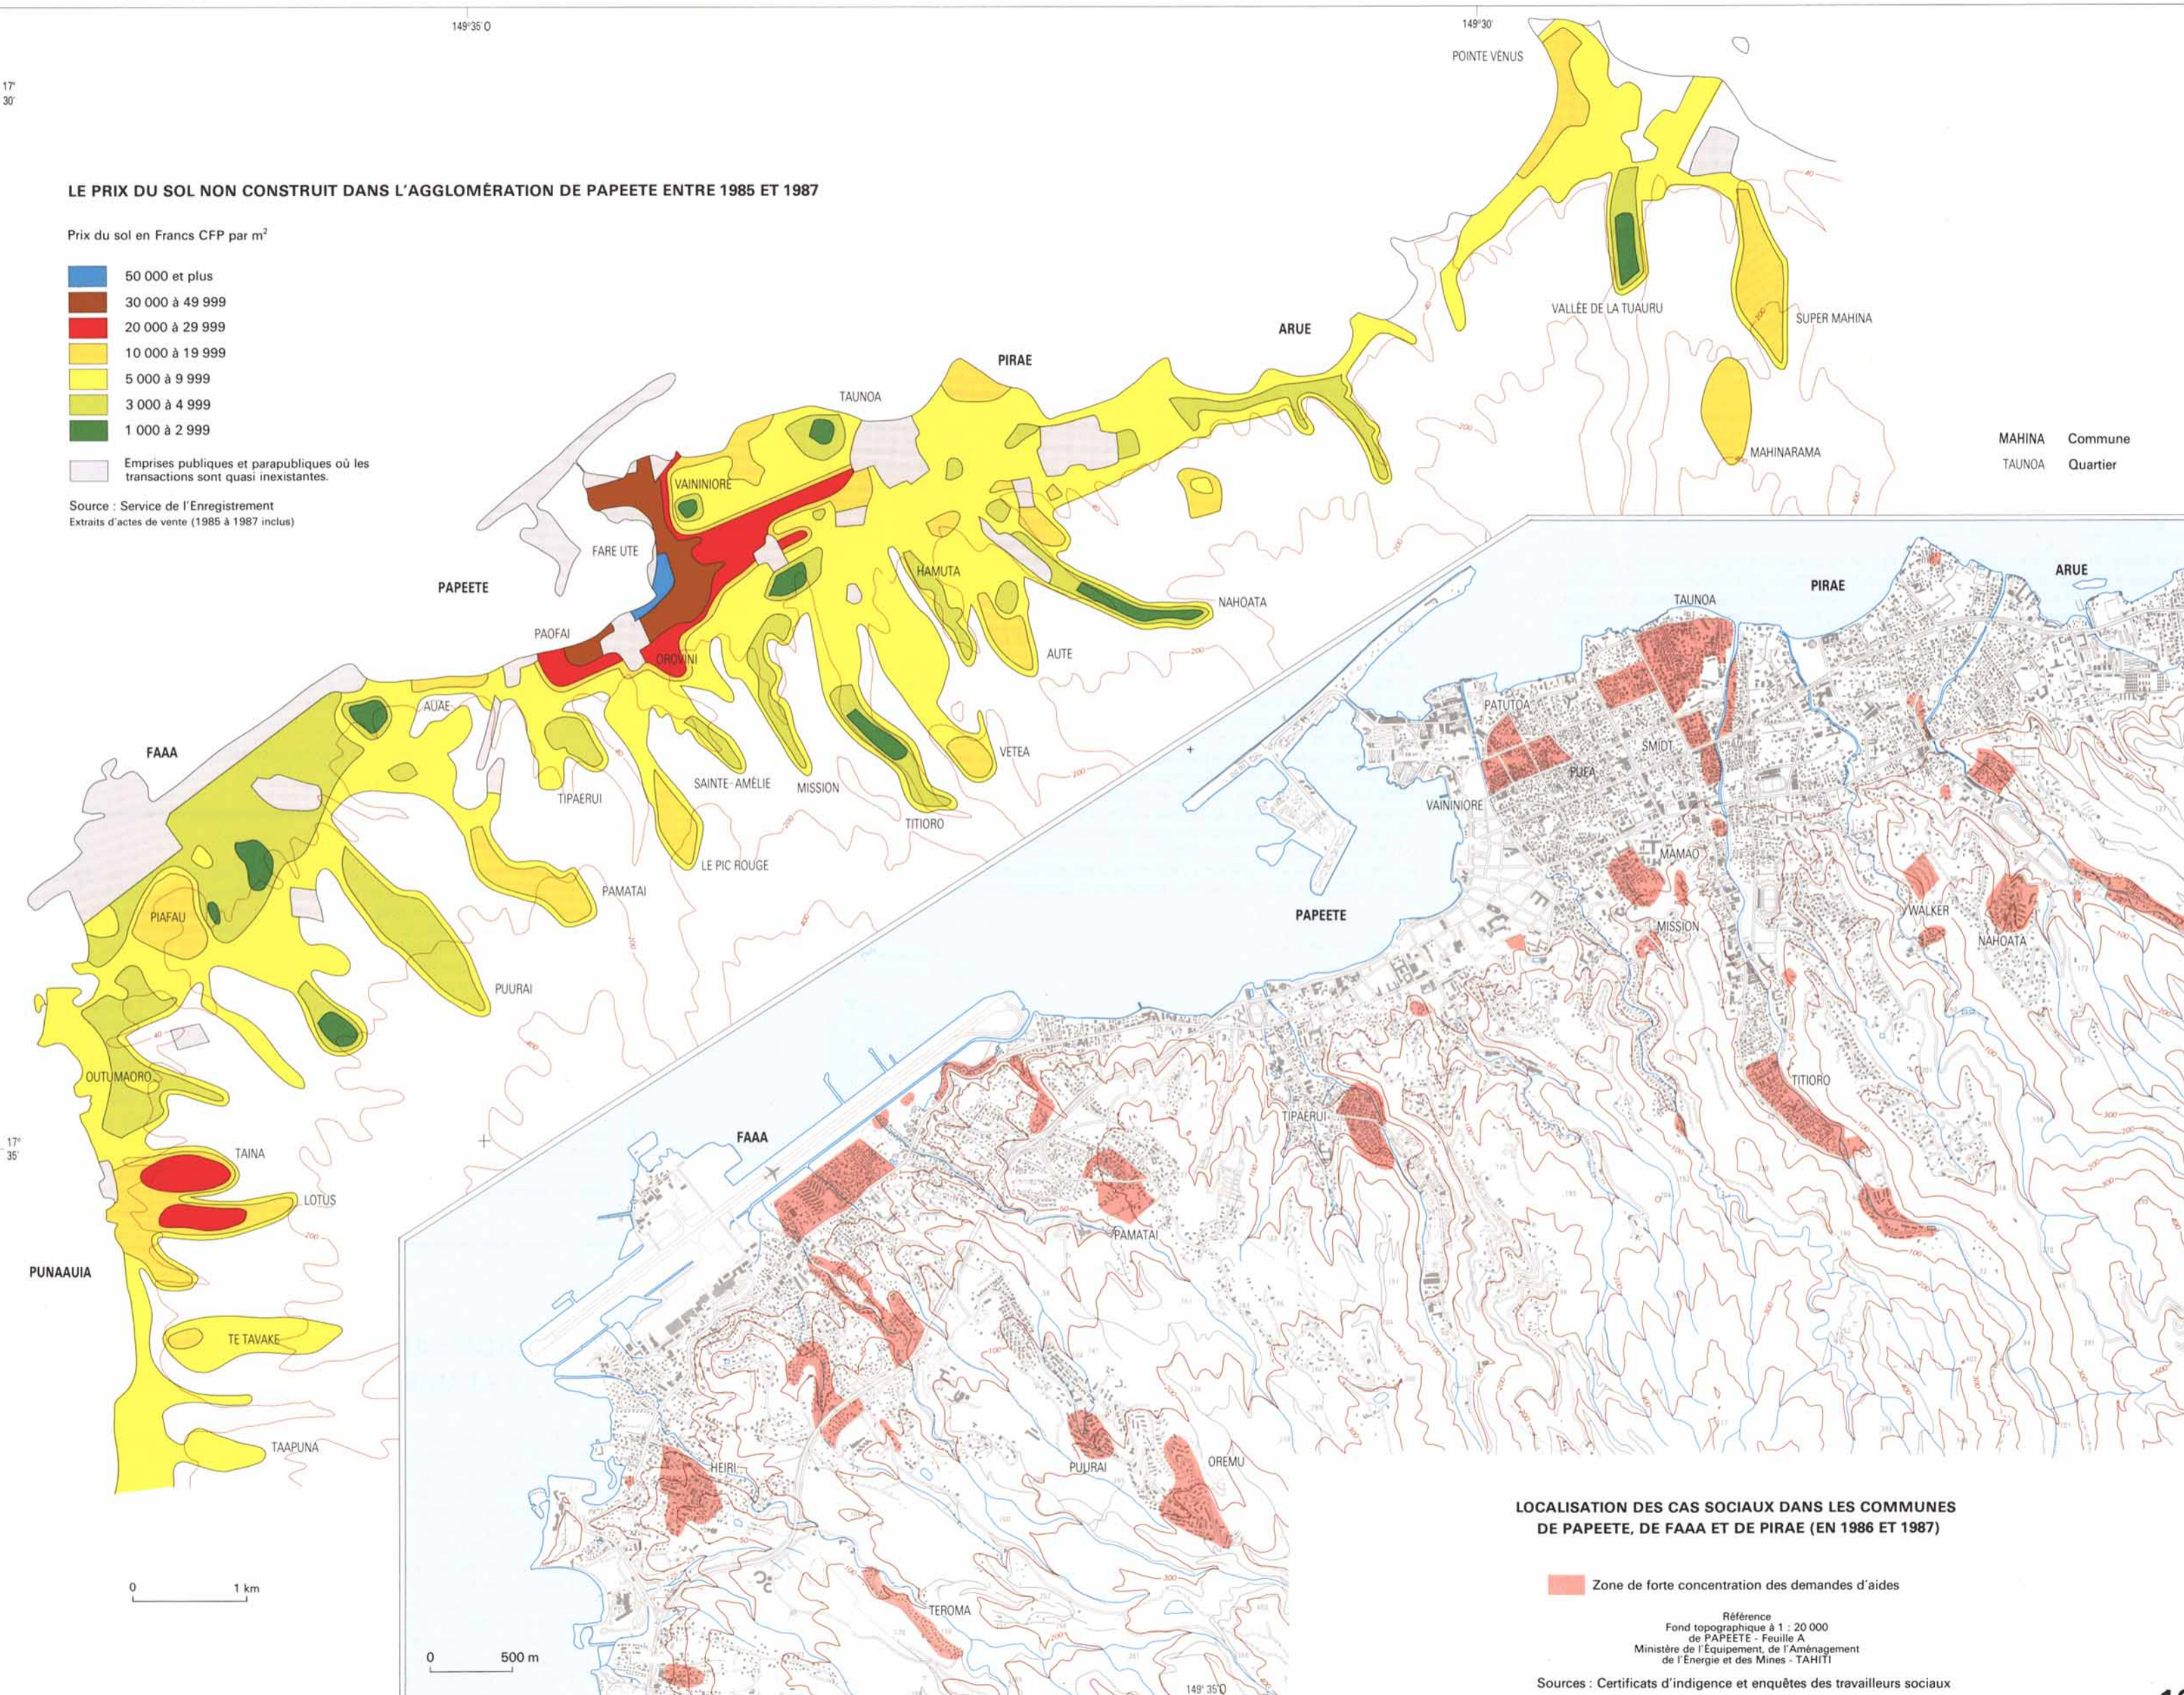

LE PRIX DU SOL NON CONSTRUIT DANS L'AGGLOMÉRATION DE PAPEETE ENTRE 1985 ET 1987

Prix du sol en Francs CFP par m²

Source : Service de l'Enregistrement
Extraits d'actes de vente (1985 à 1987 inclus)

LOCALISATION DES CAS SOCIAUX DANS LES COMMUNES DE PAPEETE, DE FAEE ET DE PIRAE (EN 1986 ET 1987)

Zone de forte concentration des demandes d'aides

Référence
Fond topographique à 1 : 20 000
de PAPEETE - Feuille A
Ministère de l'Équipement, de l'Aménagement
de l'Énergie et des Mines - TAHITI

Sources : Certificats d'indigence et enquêtes des travailleurs sociaux

0 1 km

0 500 m