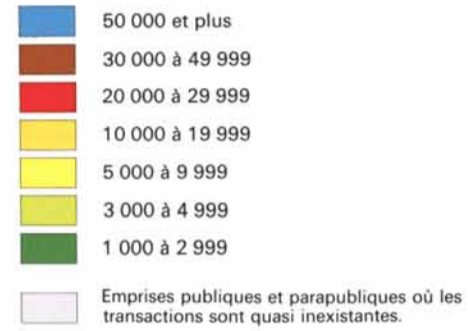

LE PRIX DU SOL NON CONSTRUIT DANS L'AGGLOMÉRATION DE PAPEETE ENTRE 1985 ET 1987

Prix du sol en Francs CFP par m²

Source : Service de l'Enregistrement
Extraits d'actes de vente (1985 à 1987 inclus)

LOCALISATION DES CAS SOCIAUX DANS LES COMMUNES DE PAPEETE, DE FAEE ET DE PIRAE (EN 1986 ET 1987)