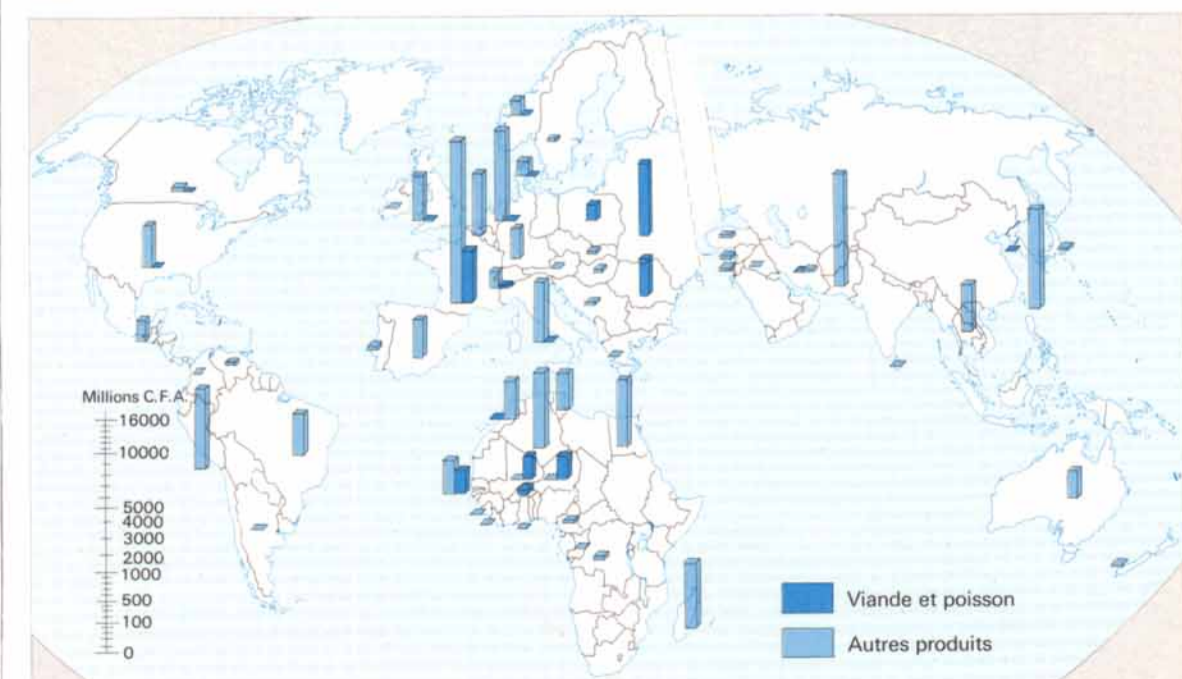

VALEURS GLOBALES DES ÉCHANGES

BALANCE COMMERCIALE

ZONES MONÉTAIRES

				Zone franc
				Zone sterling
				Zone dollar
				Autres devises
	C.C.E.	U.M.O.A.	U.D.E.A.C.	

Cartes élaborées à partir des statistiques douanières du commerce extérieur de la Côte d'Ivoire en 1973.

EXPORTATIONS:

CAFÉ

CACAO

BOIS

IMPORTATIONS:

PRODUITS ALIMENTAIRES

PRODUITS PÉTROLIERS, CIMENT-CLINKER

MACHINES, APPAREILS ET MATÉRIEL ROULANT