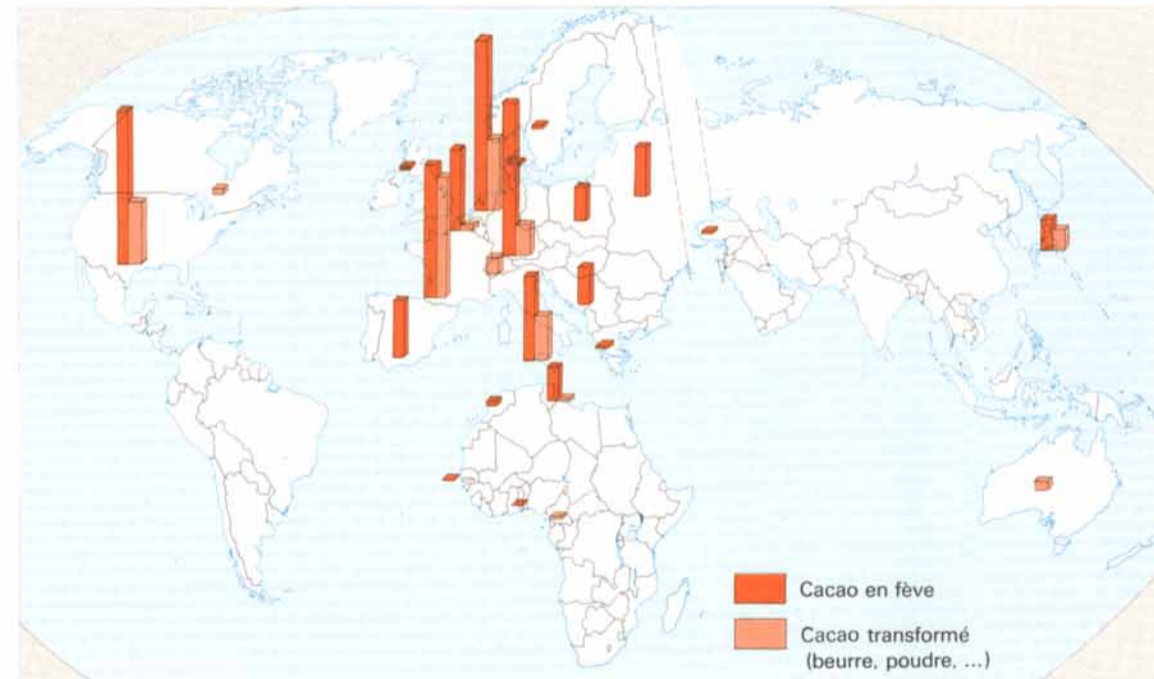

VALEURS GLOBALES DES ÉCHANGES

BALANCE COMMERCIALE

ZONES MONÉTAIRES

				Zone franc
				Zone sterling
				Zone dollar
				Autres devises
	C.C.E.	U.M.O.A.	U.D.E.A.C.	

Cartes élaborées à partir des statistiques douanières du commerce extérieur de la Côte d'Ivoire en 1973.

EXPORTATIONS:

CAFÉ

CACAO

BOIS

IMPORTATIONS:

PRODUITS ALIMENTAIRES

PRODUITS PÉTROLIERS, CIMENT-CLINKER

MACHINES, APPAREILS ET MATÉRIEL ROULANT