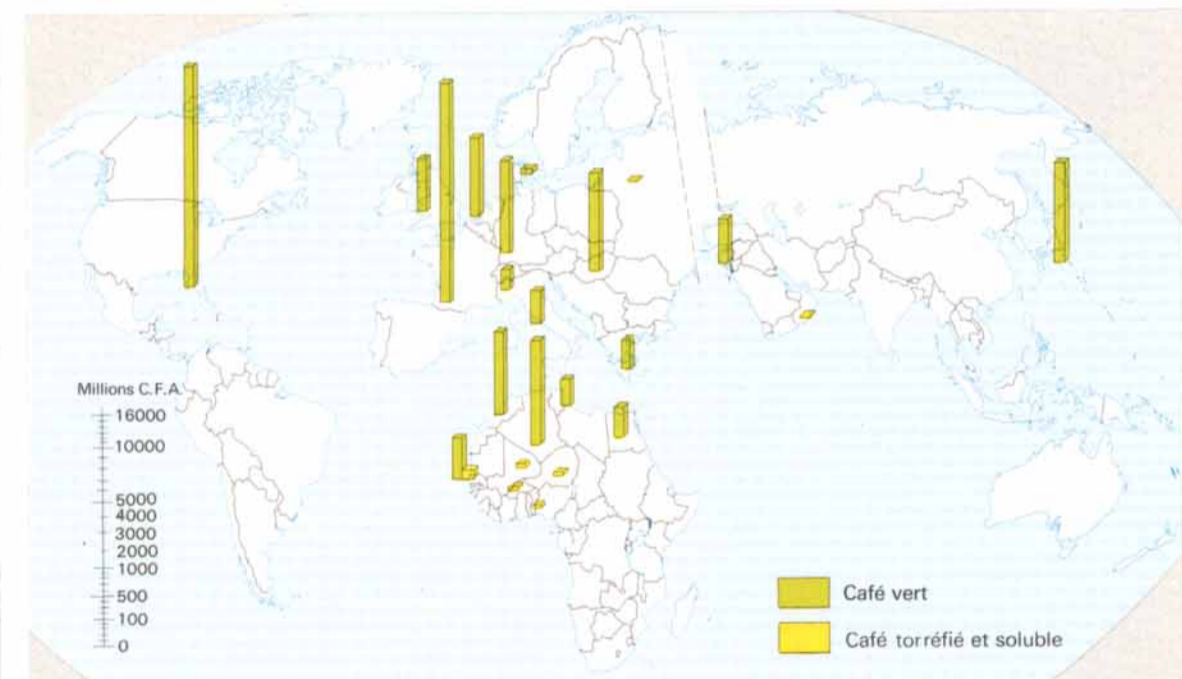

VALEURS GLOBALES DES ÉCHANGES

BALANCE COMMERCIALE

ZONES MONÉTAIRES

				Zone franc
				Zone sterling
				Zone dollar
				Autres devises
	C.C.E.	U.M.O.A.	U.D.E.A.C.	

Cartes élaborées à partir des statistiques douanières du commerce extérieur de la Côte d'Ivoire en 1973.

EXPORTATIONS:

CAFÉ

CACAO

BOIS

IMPORTATIONS:

PRODUITS ALIMENTAIRES

PRODUITS PÉTROLIERS, CIMENT-CLINKER

MACHINES, APPAREILS ET MATÉRIEL ROULANT