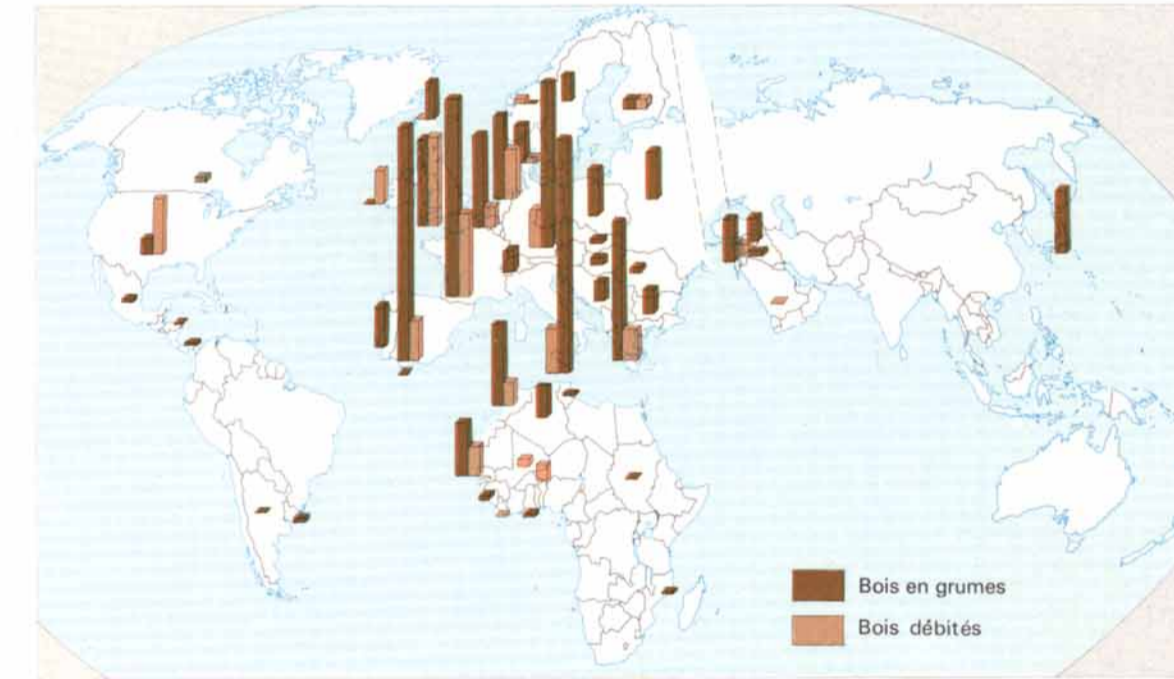

VALEURS GLOBALES DES ÉCHANGES

BALANCE COMMERCIALE

ZONES MONÉTAIRES

				Zone franc
				Zone sterling
				Zone dollar
				Autres devises
	C.C.E.	U.M.O.A.	U.D.E.A.C.	

Cartes élaborées à partir des statistiques douanières du commerce extérieur de la Côte d'Ivoire en 1973.

EXPORTATIONS:

CAFÉ

CACAO

BOIS

IMPORTATIONS:

PRODUITS ALIMENTAIRES

PRODUITS PÉTROLIERS, CIMENT-CLINKER

MACHINES, APPAREILS ET MATÉRIEL ROULANT