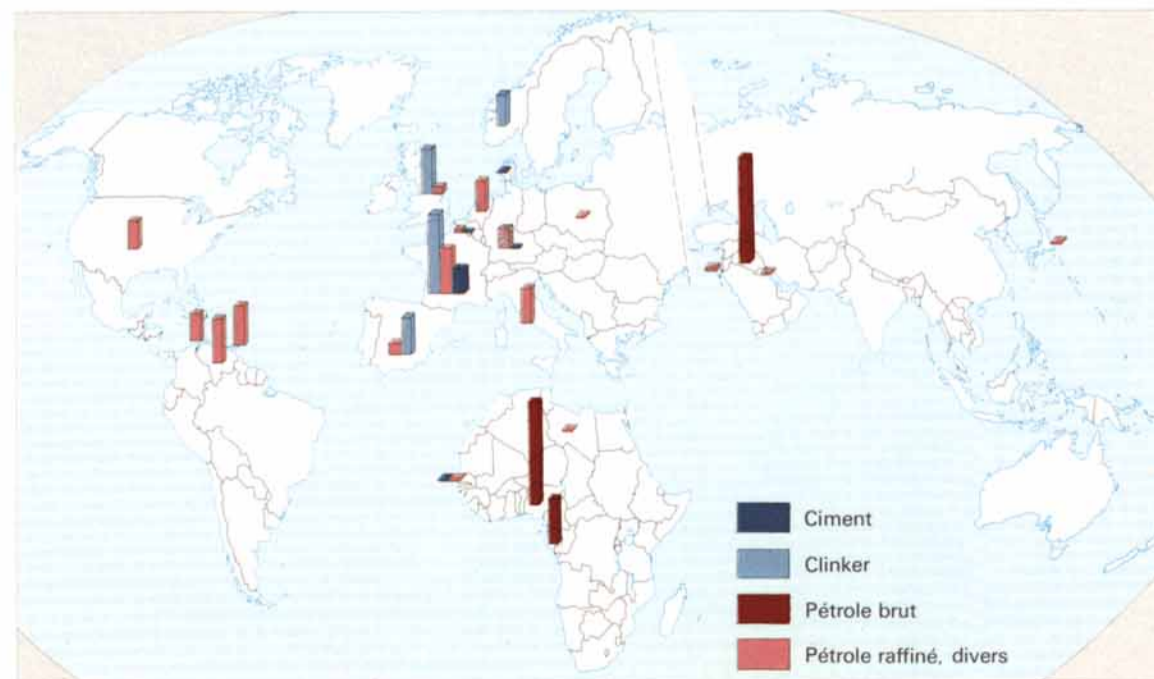

VALEURS GLOBALES DES ÉCHANGES

BALANCE COMMERCIALE

ZONES MONÉTAIRES

				Zone franc
				Zone sterling
				Zone dollar
				Autres devises
	C.C.E.	U.M.O.A.	U.D.E.A.C.	

Cartes élaborées à partir des statistiques douanières du commerce extérieur de la Côte d'Ivoire en 1973.

EXPORTATIONS:

CAFÉ

CACAO

BOIS

IMPORTATIONS:

PRODUITS ALIMENTAIRES

PRODUITS PÉTROLIERS, CIMENT-CLINKER

MACHINES, APPAREILS ET MATÉRIEL ROULANT