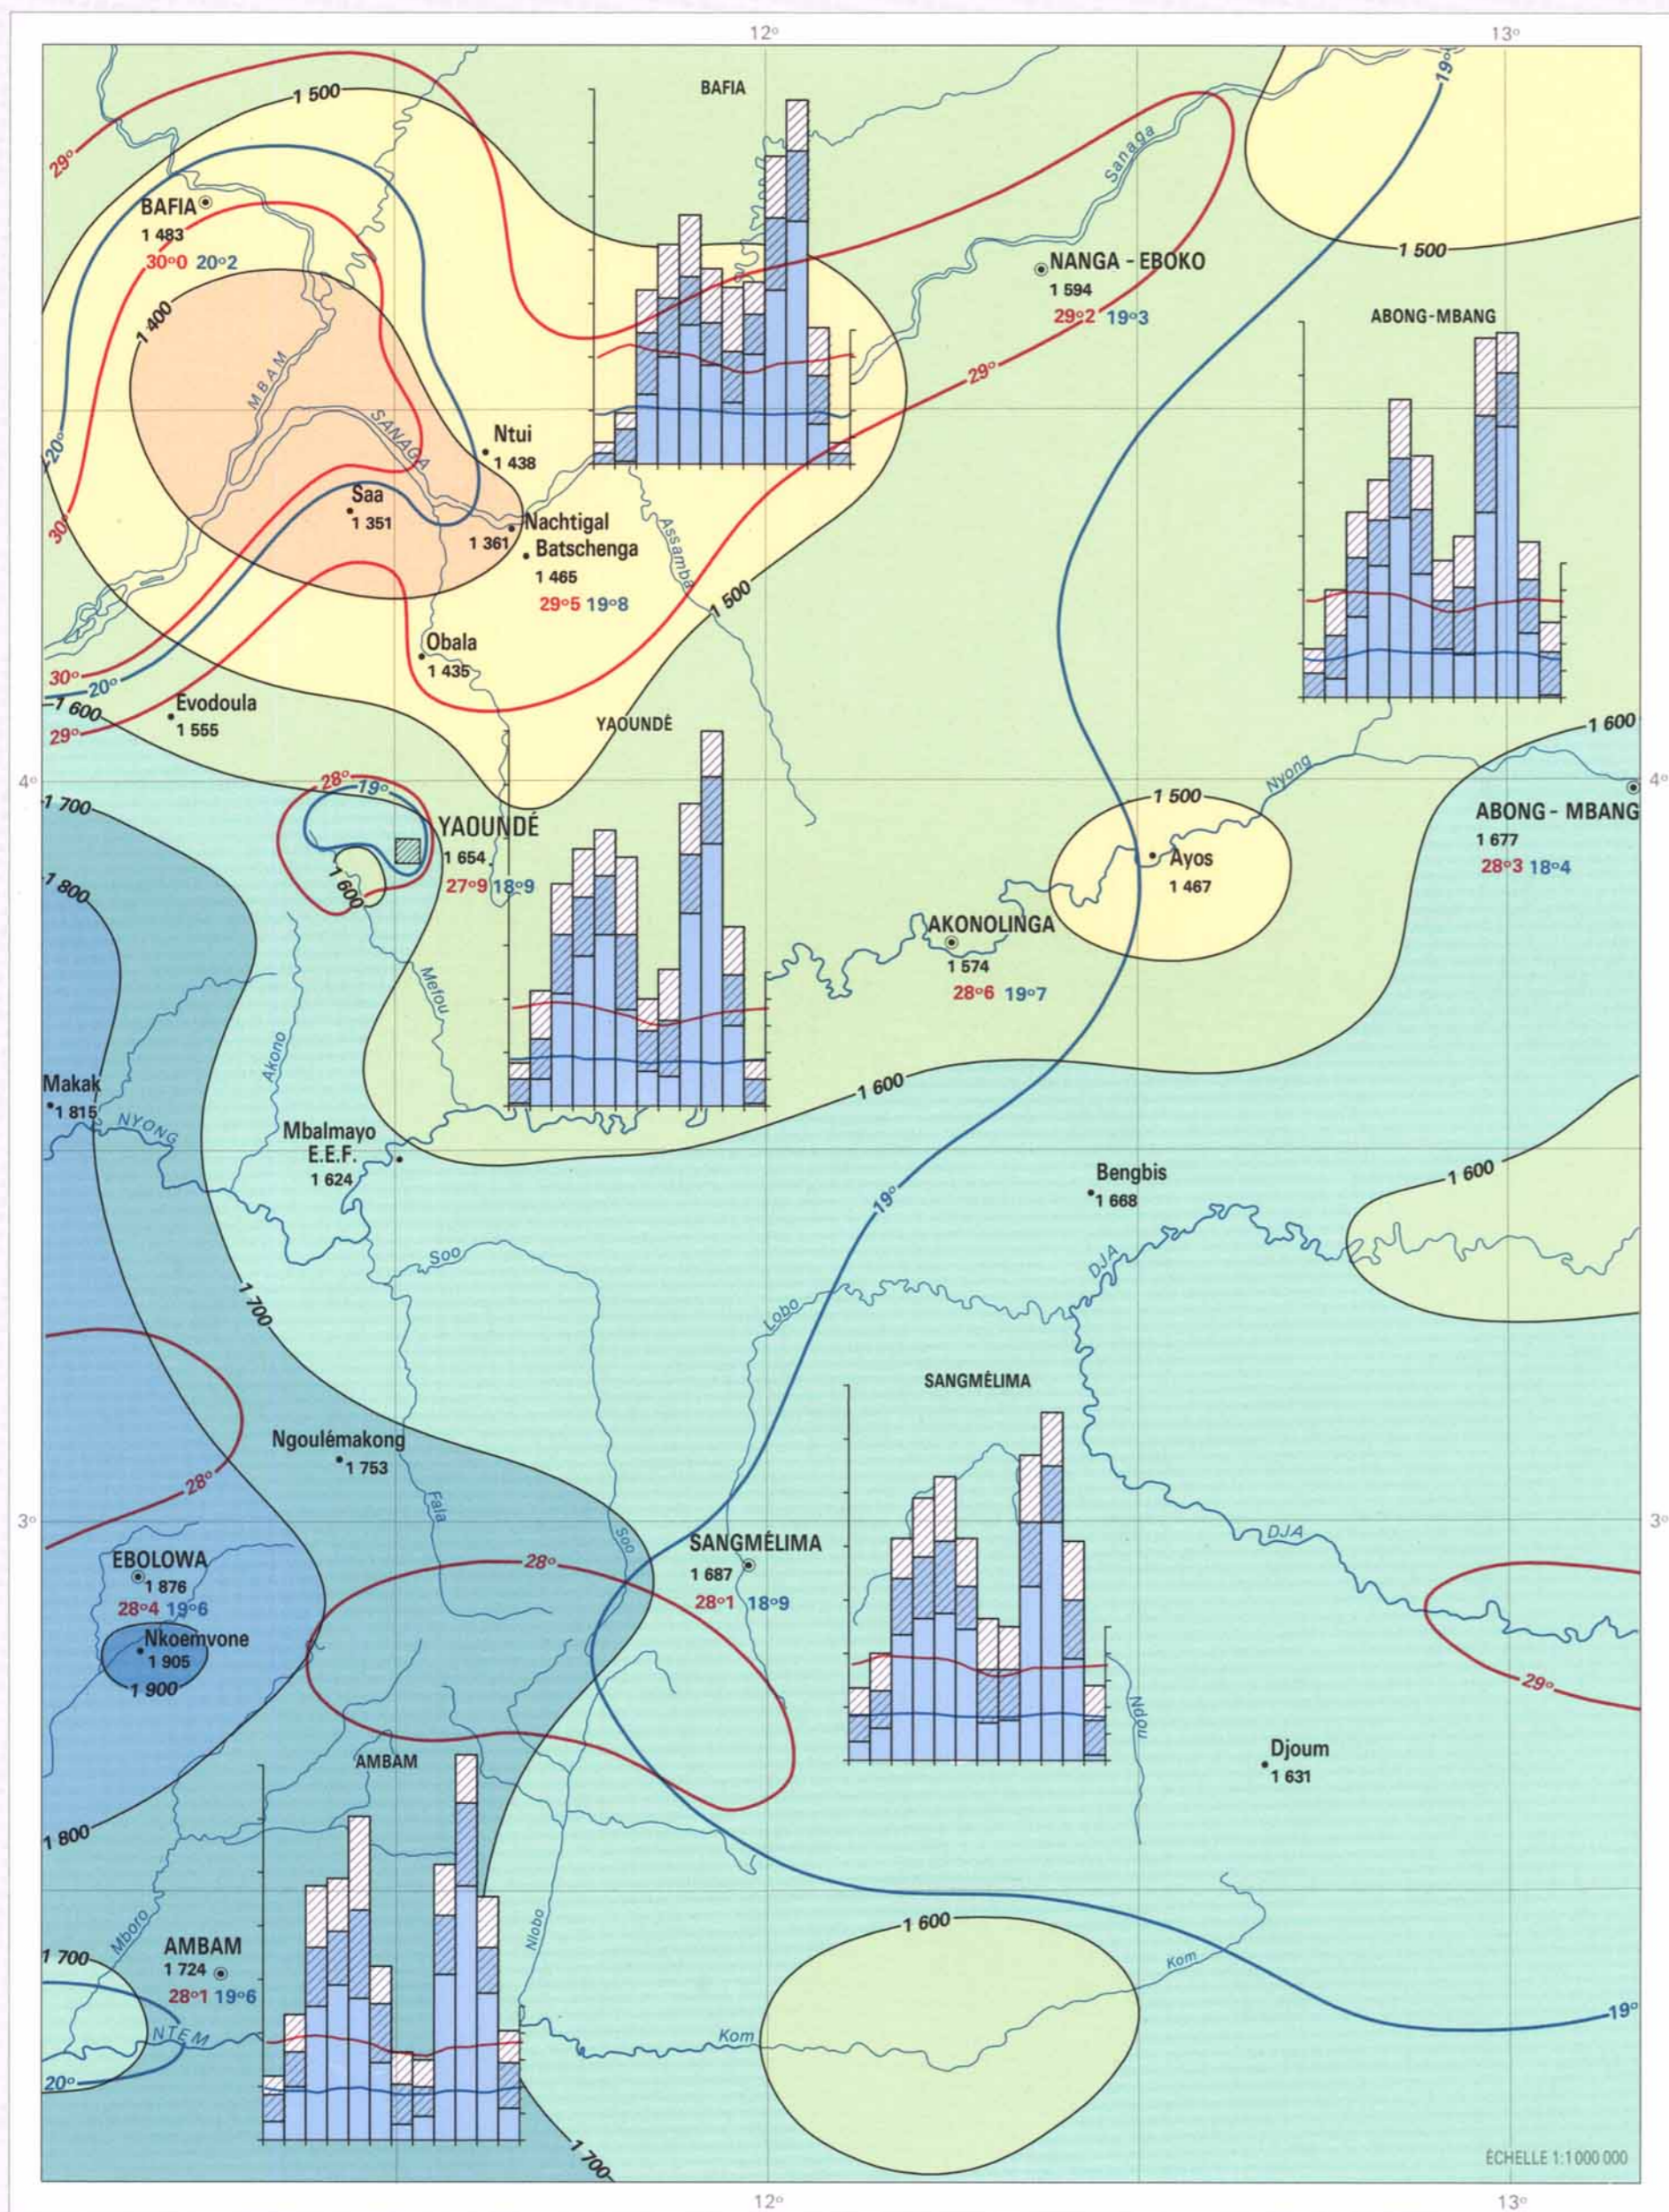

# CLIMATOLOGIE

J.-B. SUCHEL

## PRÉCIPITATIONS ET TEMPÉRATURES

Précipitations moyennes annuelles (mm)

Températures moyennes annuelles (°C)

● BAFIA station de la Météorologie Nationale  
 • Djoum autre station ou poste climatologique

Répartition mensuelle des précipitations et températures