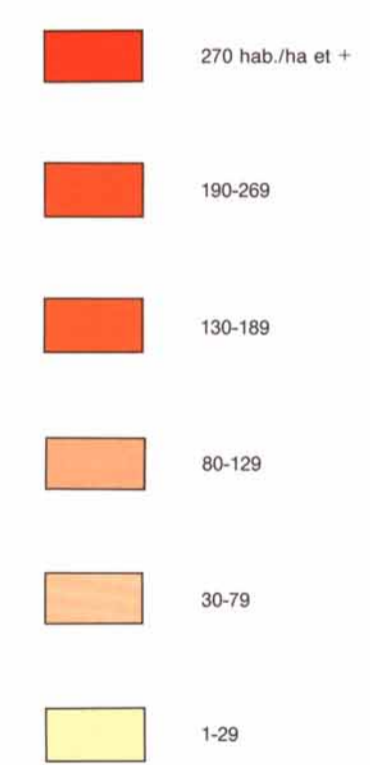

YAOUNDÉ

DENSITÉ DE LA POPULATION EN 1976

C. SANTOIR

DENSITÉ BRUTE PAR ZONE DE DÉNOMBREMENT (Espace habité)

Espace habité en 1976

--- Limite de Zone de Dénombrement **MOKOLO** Nom de quartier

Source : B.C.R. Recensement par Zone de Dénombrement - 1976

Echelle 1 : 20 000

Fond topographique extrait des cartes à 1 : 10 000 (Institut Géographique National)