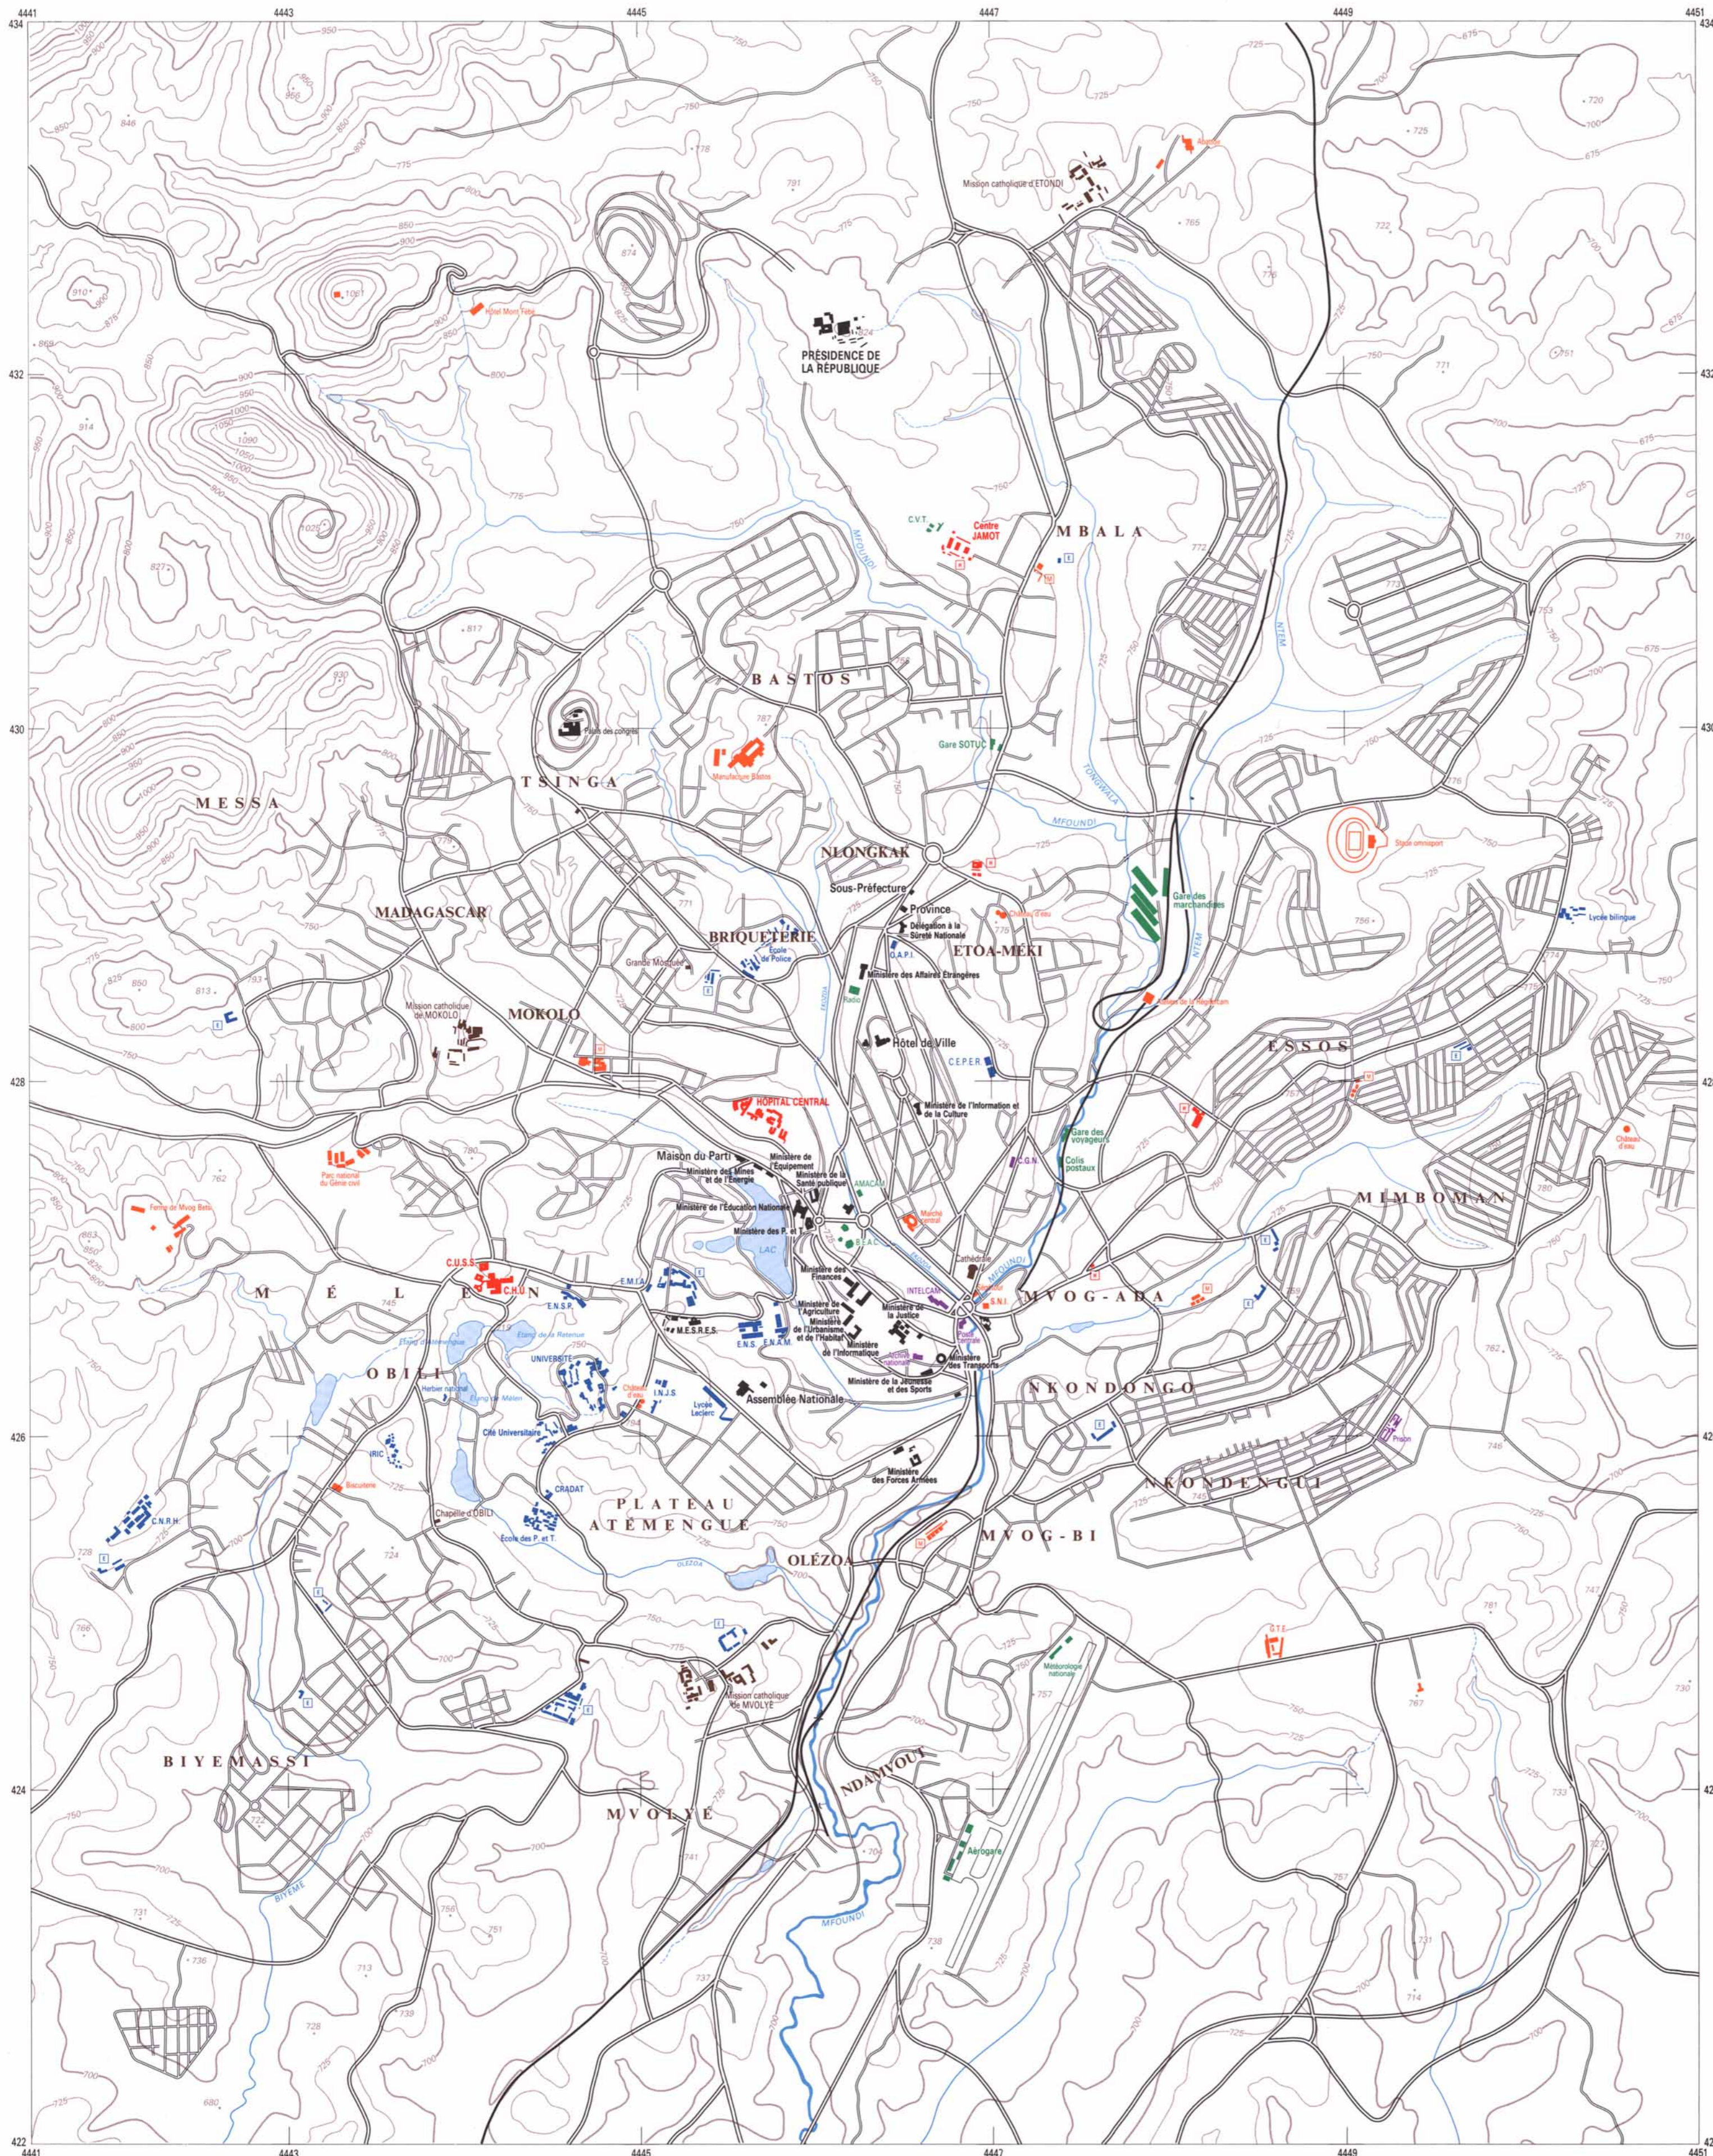

YAOUNDÉ

1983

VOIRIE

BÂTIMENTS ADMINISTRATIFS

A. BOPDA

- BATIMENTS OFFICIELS MINISTÈRES**
 - Présidence de la République
- ORGANISMES et SERVICES ADMINISTRATIFS**
 - Poste Centrale
- ÉQUIPEMENTS SANITAIRES**
 - Hôpital Central
- ENSEIGNEMENT-FORMATION-RECHERCHE**
 - Université
 - École
- SERVICES TECHNIQUES-TRANSPORTS**
 - Gare des Voyageurs
- CULTES**
 - Mission Catholique de MOKOLO
- DIVERS**
 - Hôtel Mont Fébé
 - Marché
- VOIRIE**
 - Voies à grande circulation (4,6 voies)
 - Voies principales
 - Voies secondaires
- MOKOLO** Noms de quartiers communs

Fond topographique extrait des cartes à 1 : 10 000 (Institut Géographique National)