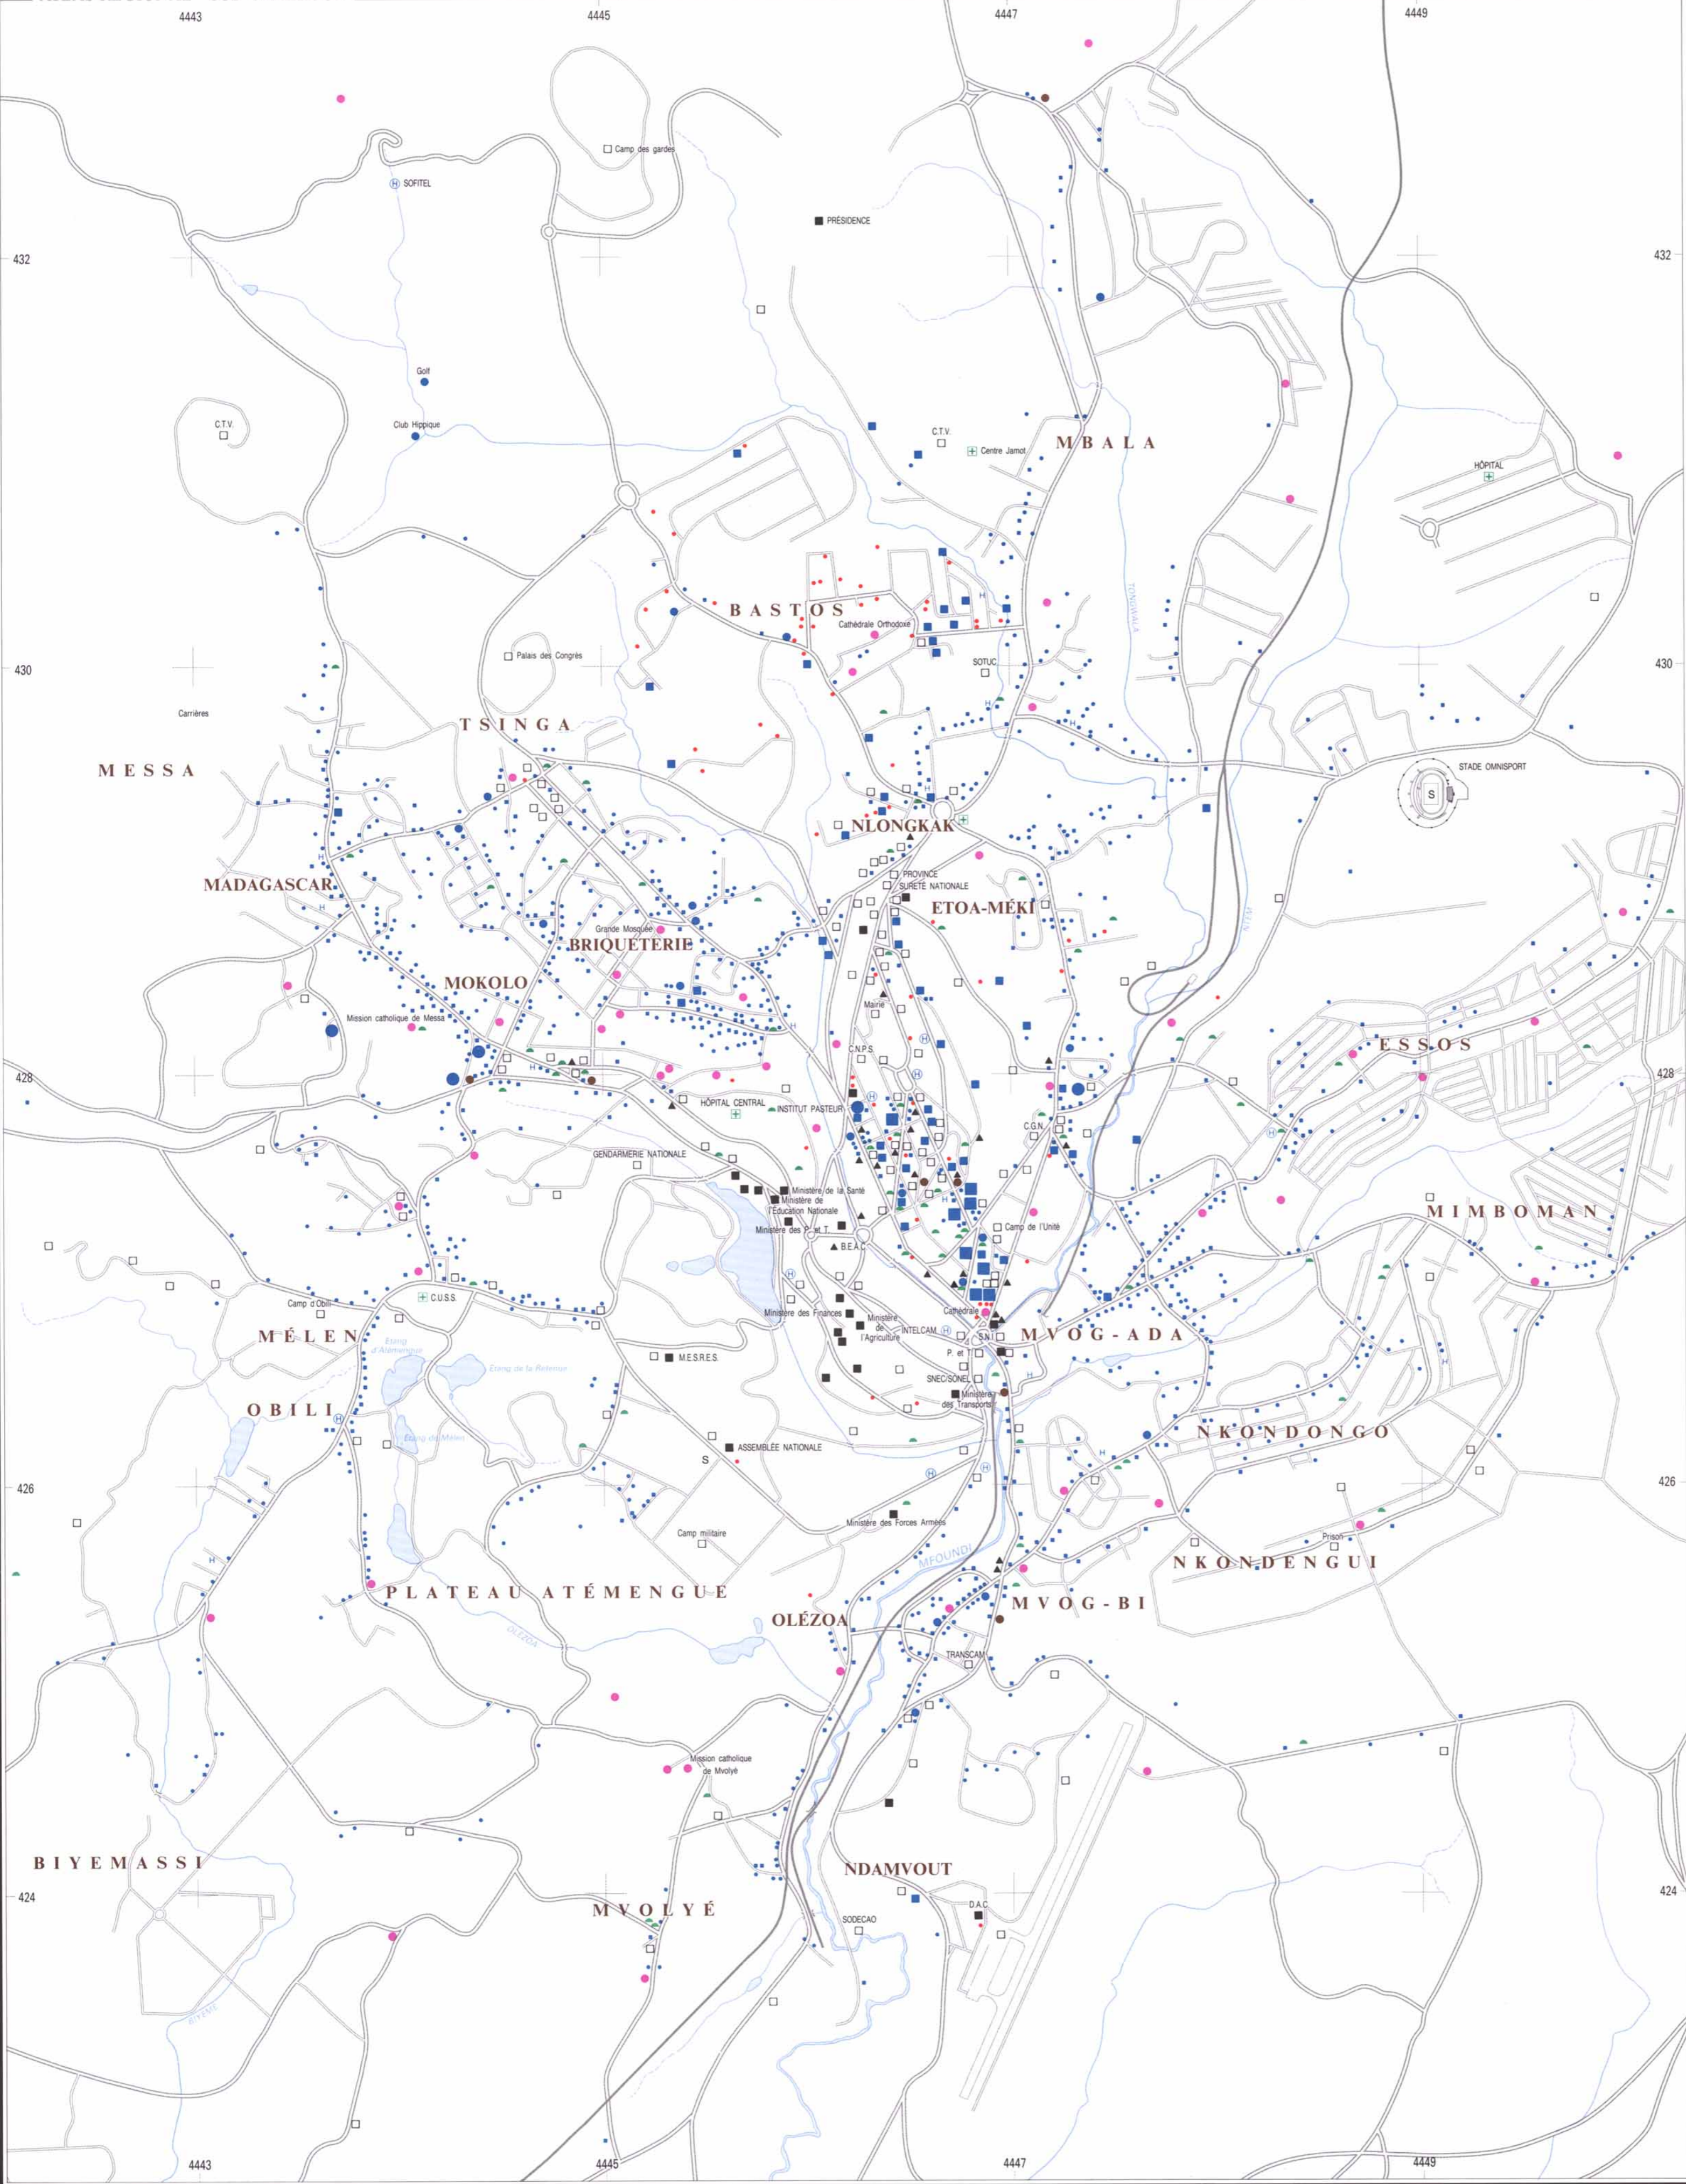

YAOUNDÉ

SERVICES

1983

C. SANTOIR

- SERVICES PUBLICS**
- Administration centrale
 - Administration spécifique – Service para-public
 - Ambassade – Organisation internationale
 - ⊕ Hôpital
 - ⊕ Santé (clinique, dispensaire, pharmacie)
 - Lieu de culte
 - S Stade
 - S.N.I. Grands équipements et services publics
- SERVICES PRIVÉS**
- Salon de coiffure – Blanchisserie – Photographe – Avocat – Notaire – Agence de voyages – Agence publicitaire – Bureau d'Etudes
 - ▲ Banque – Bureau d'assurance
 - Gare routière – Stationnement
 - H Hôtel
 - ⊕ Hôtel classé
 - Restaurant – Bar – Club – Salle de spectacle – Cinéma
- Nombre de points d'activités
- 1-2
 - 3-5
 - 6-10
- Nombre de points d'activités
- 1-2
 - 3-5
 - 6-10
- OLÉZOA** Nom de quartier

Echelle 1 : 20 000

Fond topographique extrait des cartes à 1 : 10 000 (Institut Géographique National)