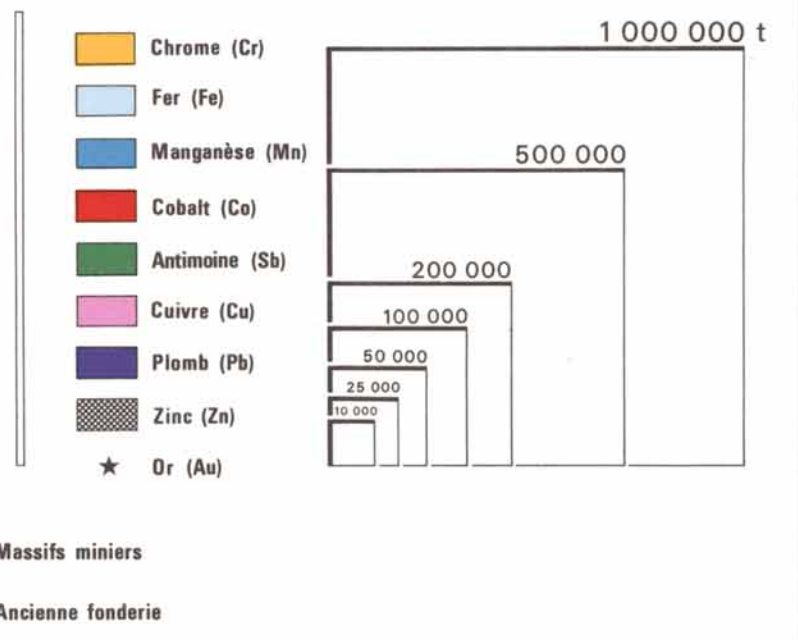

1 NICKEL

Tonnages cumulés des origines à 1977

4 AUTRES MINÉRAIS MÉTALLIQUES

Tonnages cumulés des différentes périodes d'extraction

7 PÉRIODES D'EXTRACTION DES DIFFÉRENTS MINÉRAIS

8 AUTRES SUBSTANCES MINÉRALES

Production cumulée des origines à l'arrêt de l'extraction

Échelle 1 : 1 000 000
0 50 100 km