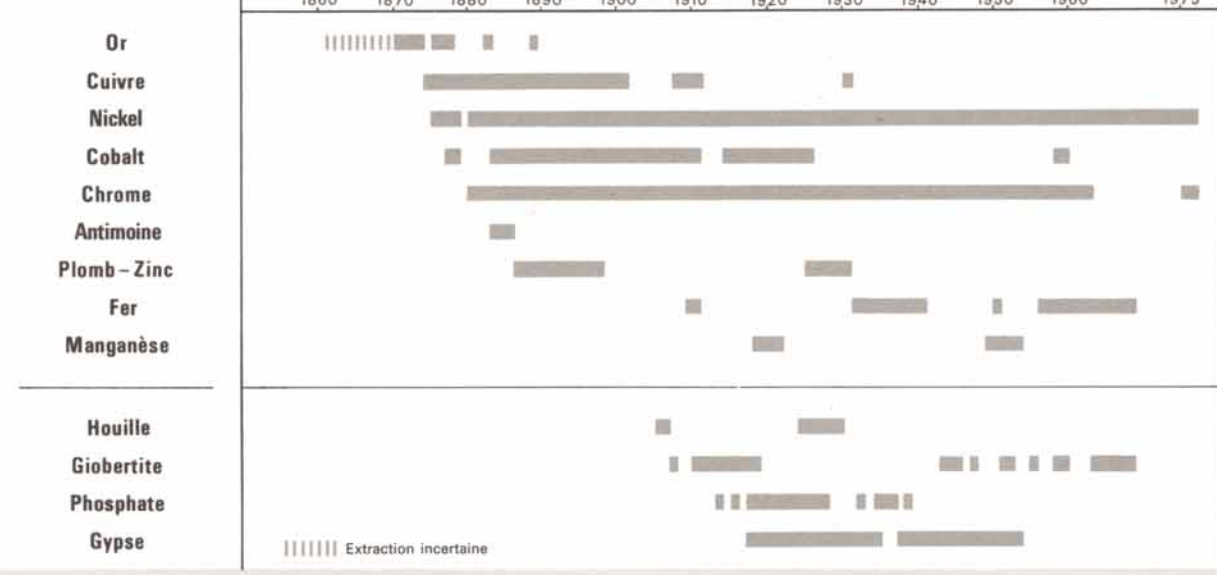

1 NICKEL

Tonnages cumulés des origines à 1977

4 AUTRES MINÉRAIS MÉTALLIQUES

Tonnages cumulés des différentes périodes d'extraction

7 PÉRIODES D'EXTRACTION DES DIFFÉRENTS MINÉRAIS

8 AUTRES SUBSTANCES MINÉRALES

Production cumulée des origines à l'arrêt de l'extraction

Échelle 1 : 1 000 000
0 50 100 km