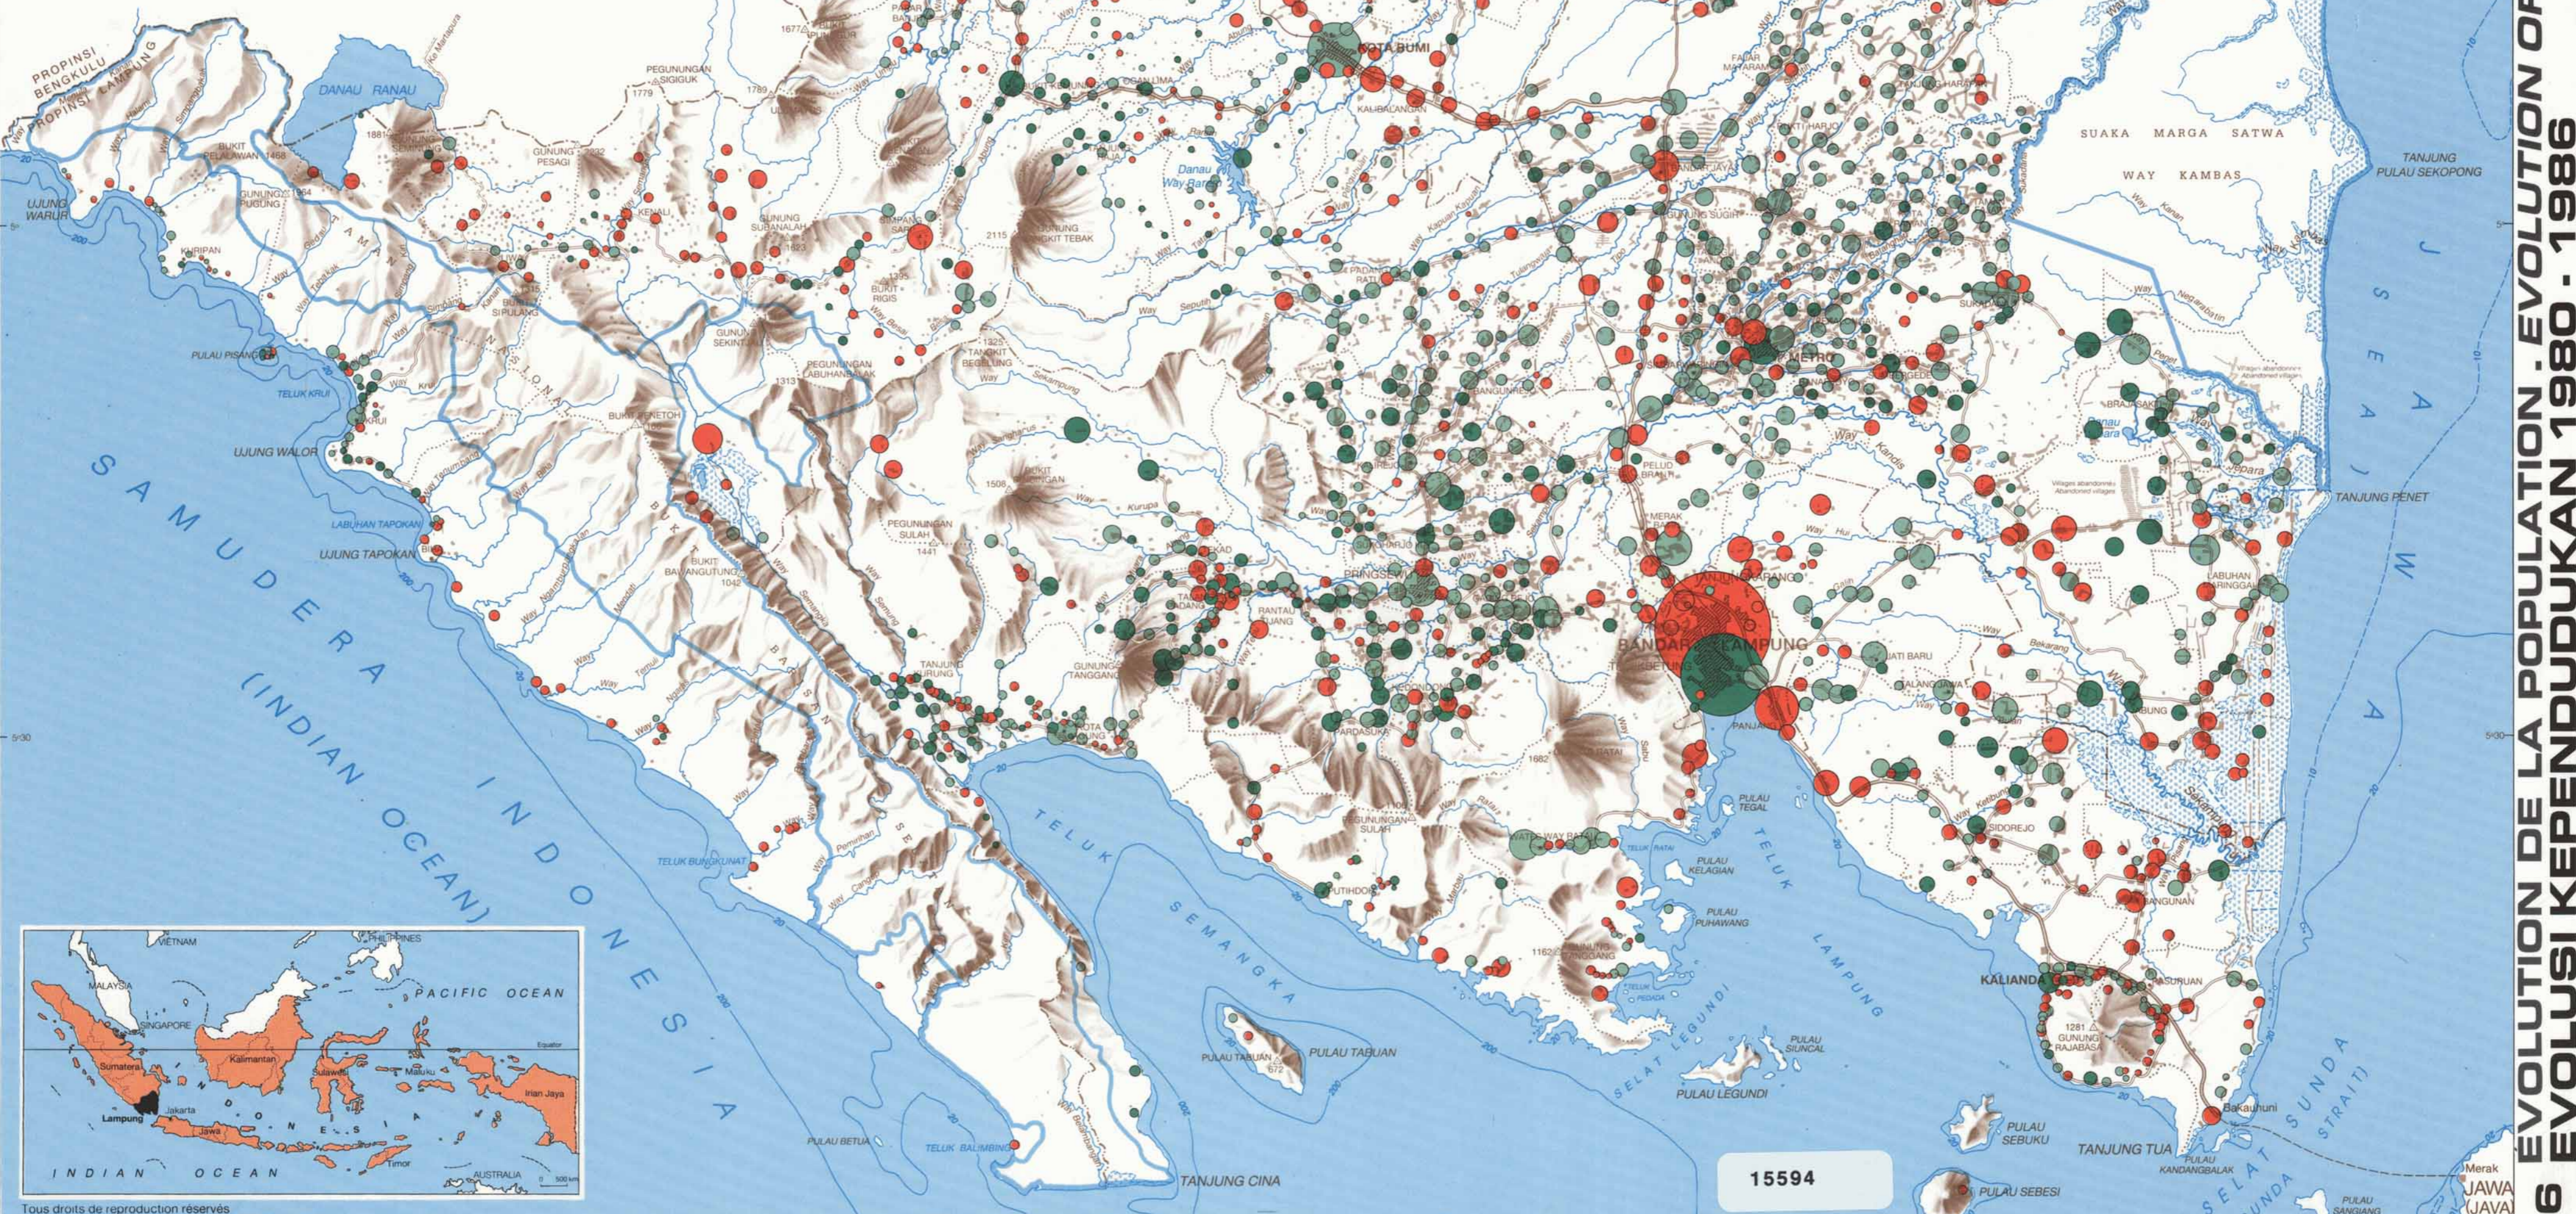

PROVINSI LAMPUNG
S U M A T R A
EVOLUTION DE LA POPULATION - EVOLUTION OF THE POPULATION
EVOLUSI KEPENDUDUKAN 1980 - 1986

15594