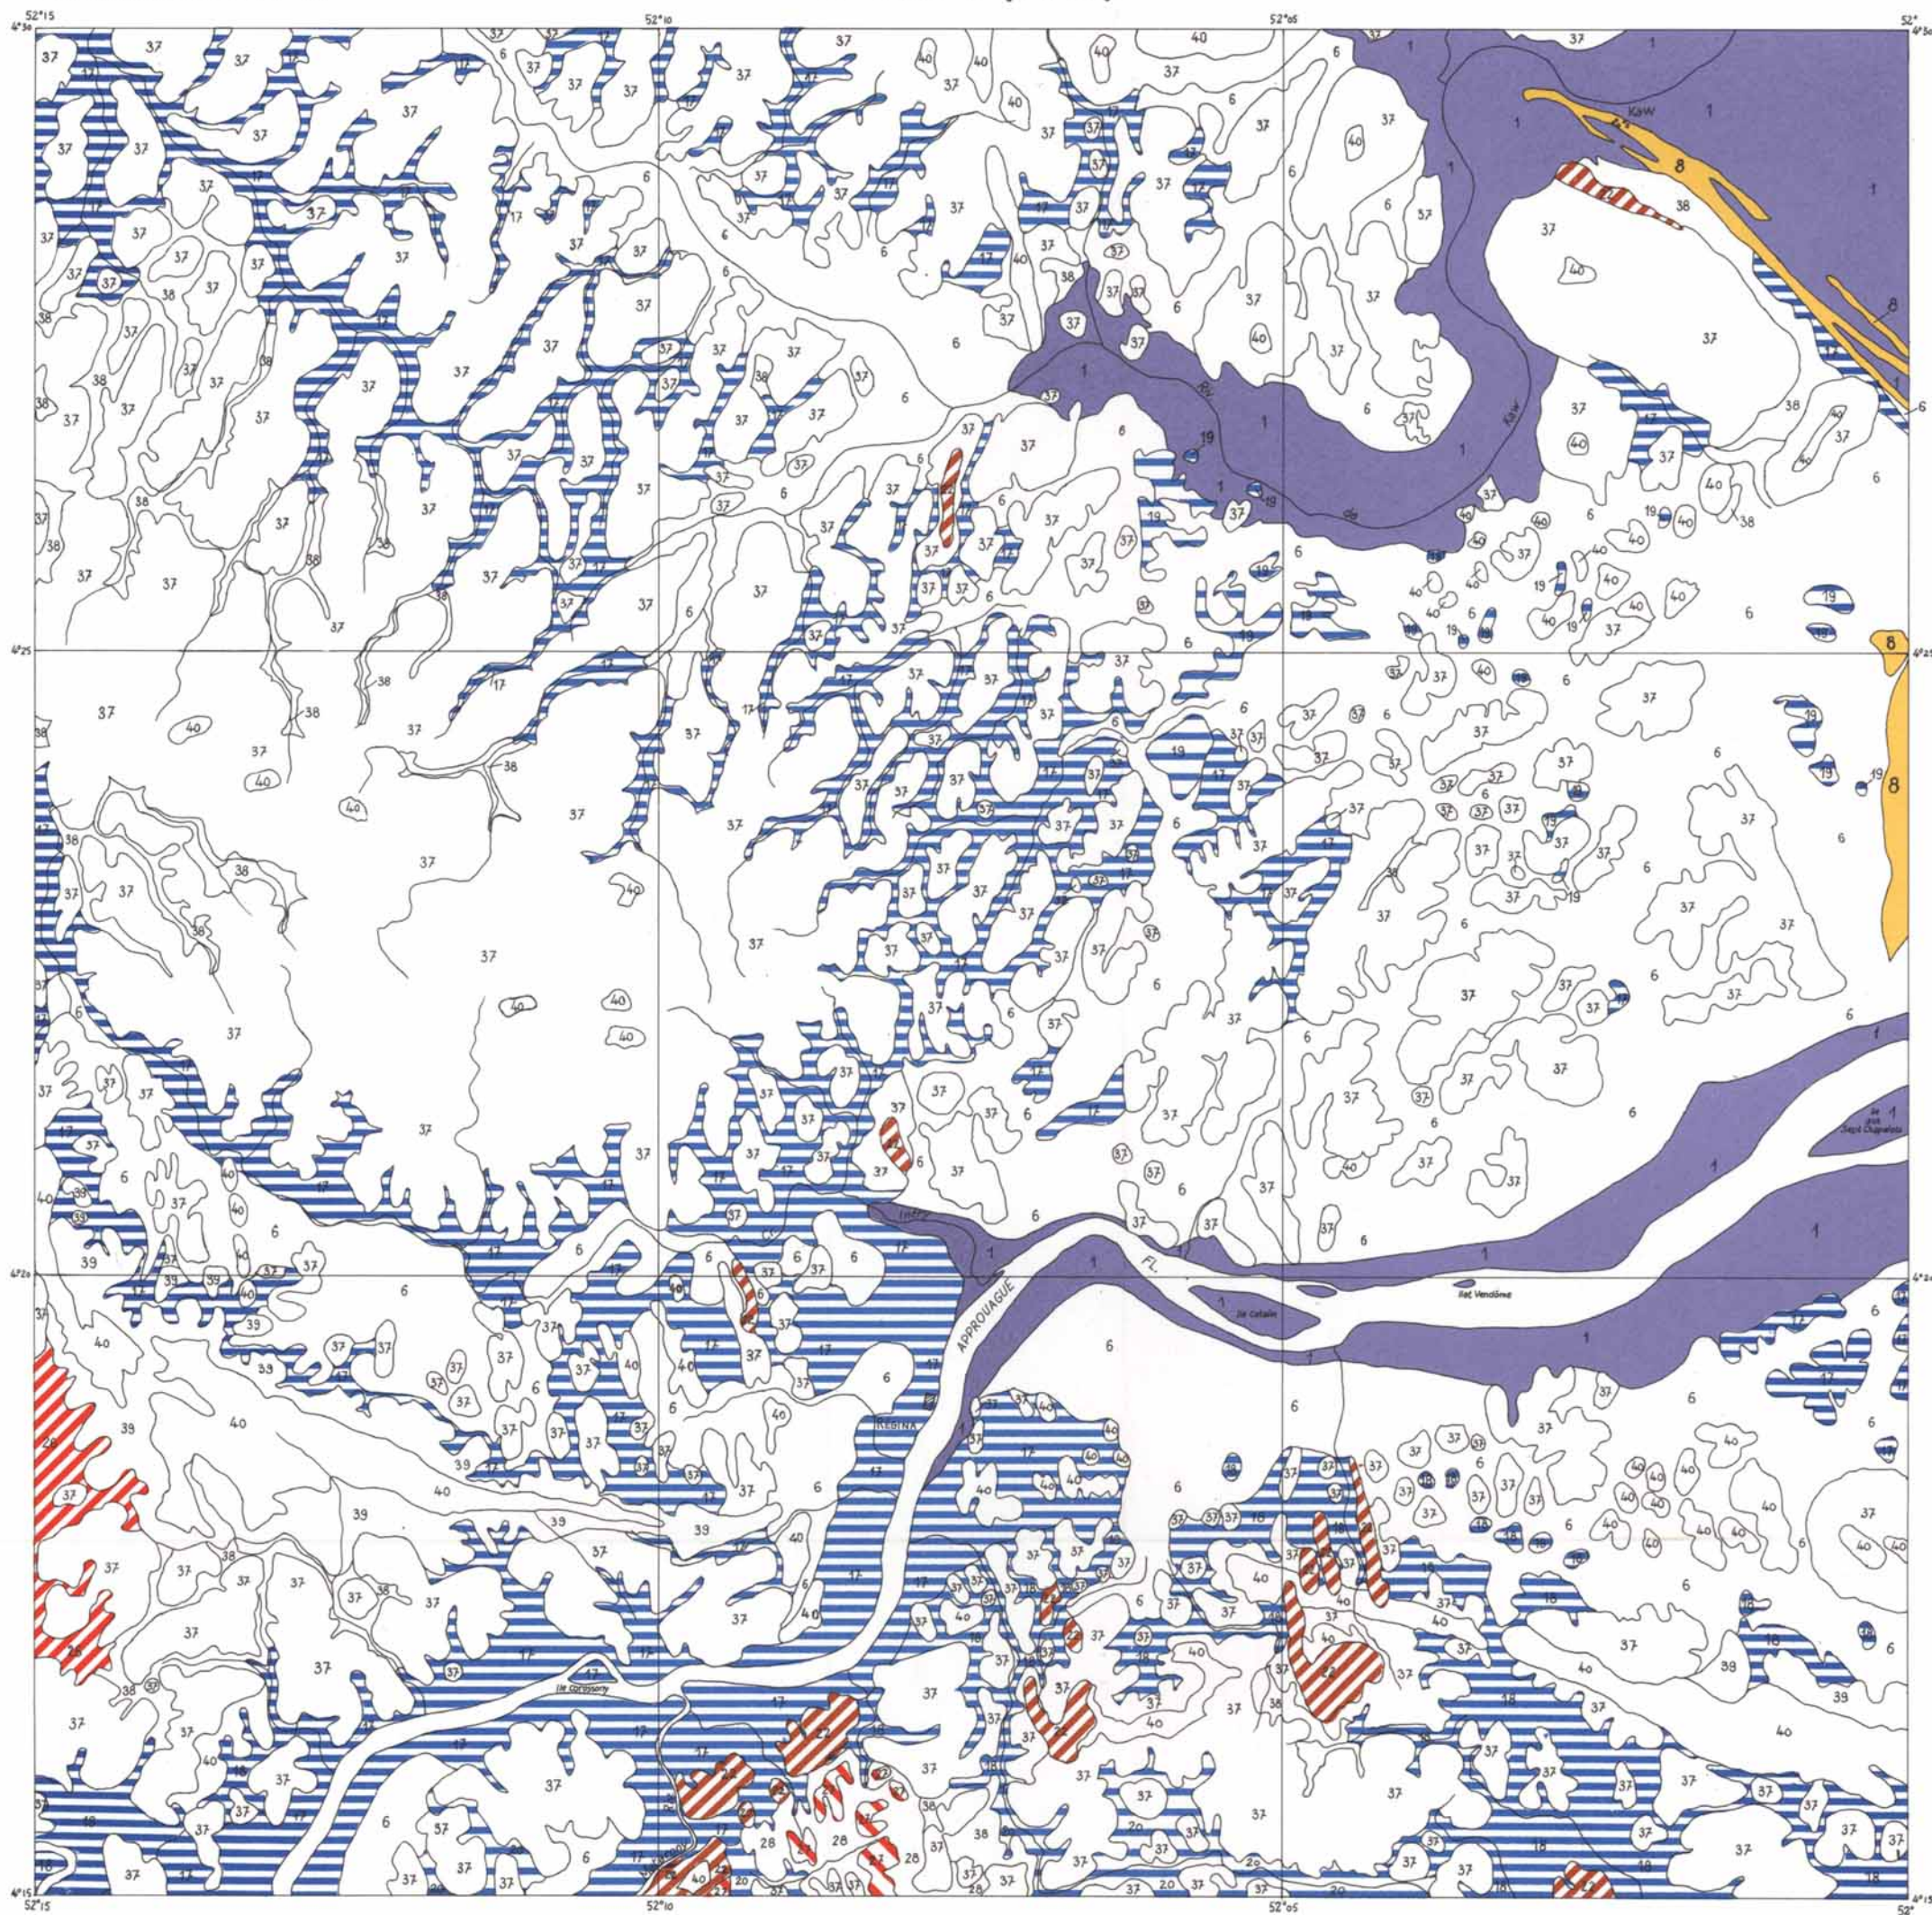

# RESSOURCES EN SOLS DE GUYANE

ESQUISSE À 1/100 000 DES UNITÉS AGRONOMIQUES DÉDUITES DES CARTES PÉDOLOGIQUES

## RÉGINA (N.E.)

RÉPUBLIQUE FRANÇAISE  
OFFICE DE LA RECHERCHE  
SCIENTIFIQUE ET TECHNIQUE OUTRE-MER

EDITION EXPÉDIÉE - octobre 1975

Établie par A. LÉVÊQUE d'après les cartes pédologiques  
à 1/50 000 de M. MISSET et 1/100 000 de A. LÉVÊQUE.

ÉCHELLE : 1/100 000  
0 1 2 3 4 5 Km.

05538