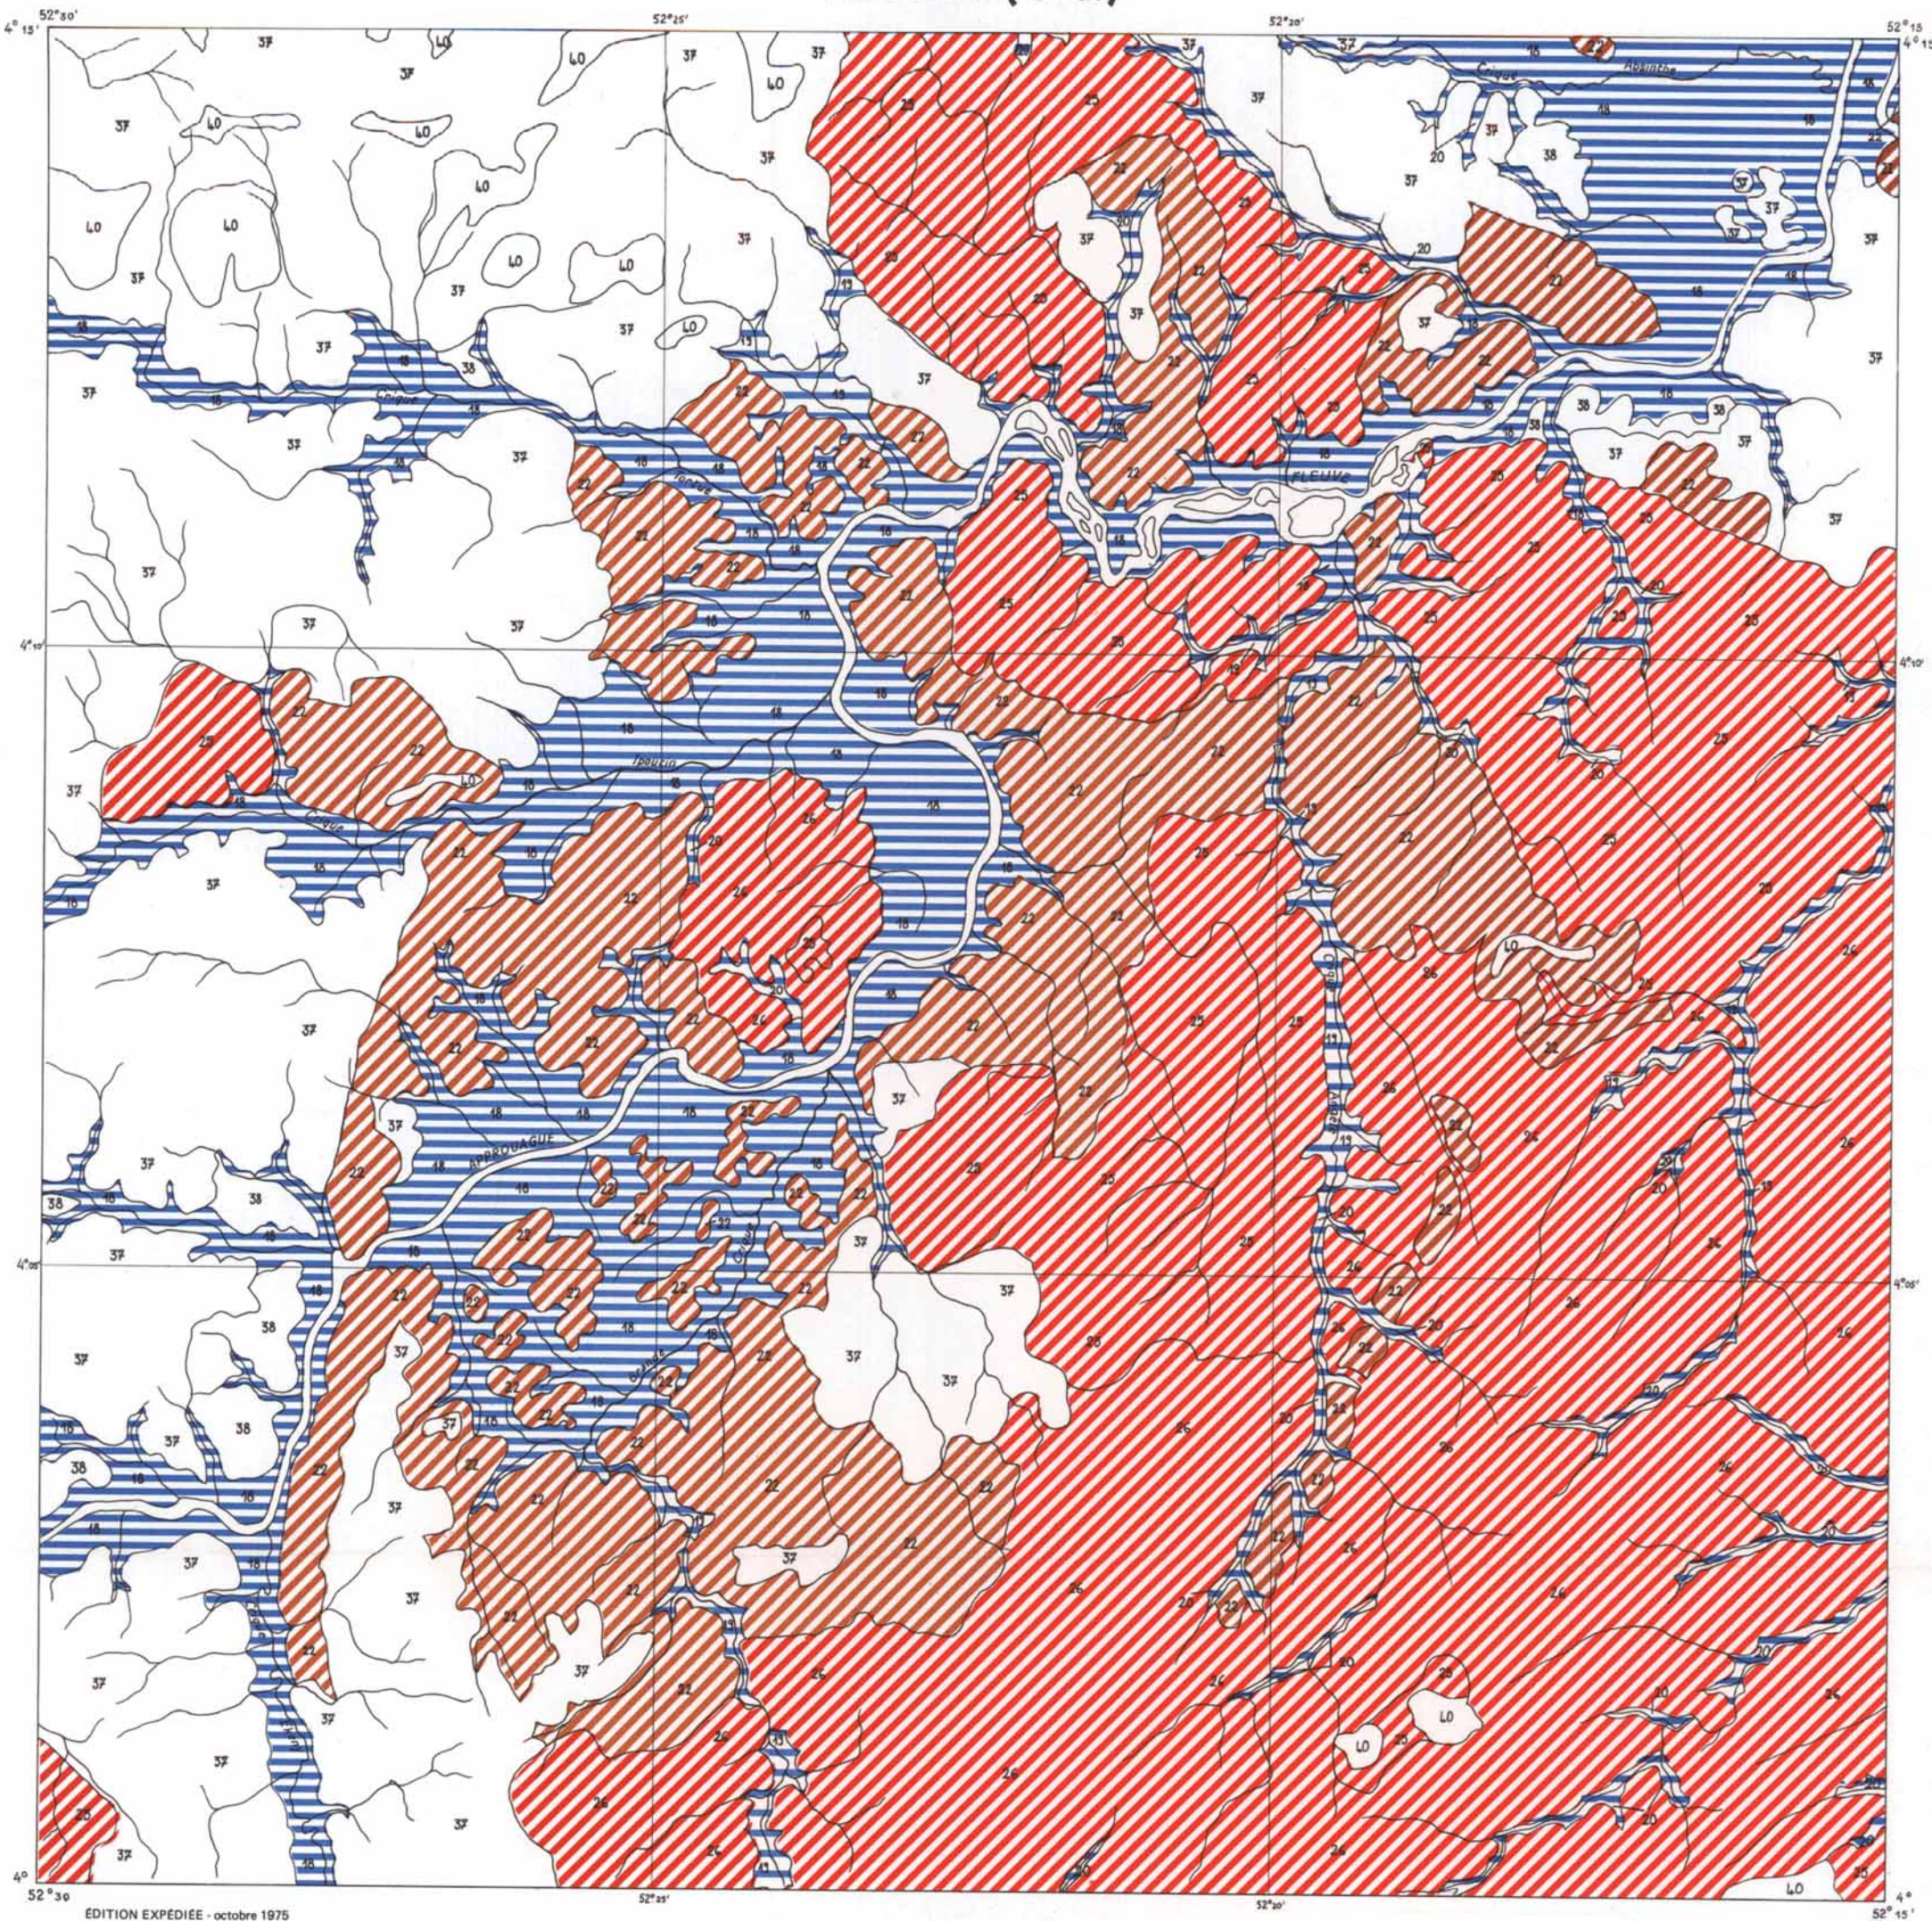

# RESSOURCES EN SOLS DE GUYANE

ESQUISSE À 1/100000 DES UNITÉS AGRONOMIQUES DÉDUITES DES CARTES PÉDOLOGIQUES

## RÉGINA (S. O.)

RÉPUBLIQUE FRANÇAISE  
OFFICE DE LA RECHERCHE  
SCIENTIFIQUE ET TECHNIQUE OUTRE-MER

ÉDITION EXPÉDIÉE - octobre 1975

Établie par A. LÉVÊQUE d'après la carte pédologique  
à 1/50000 de M. DELHUMEAU.