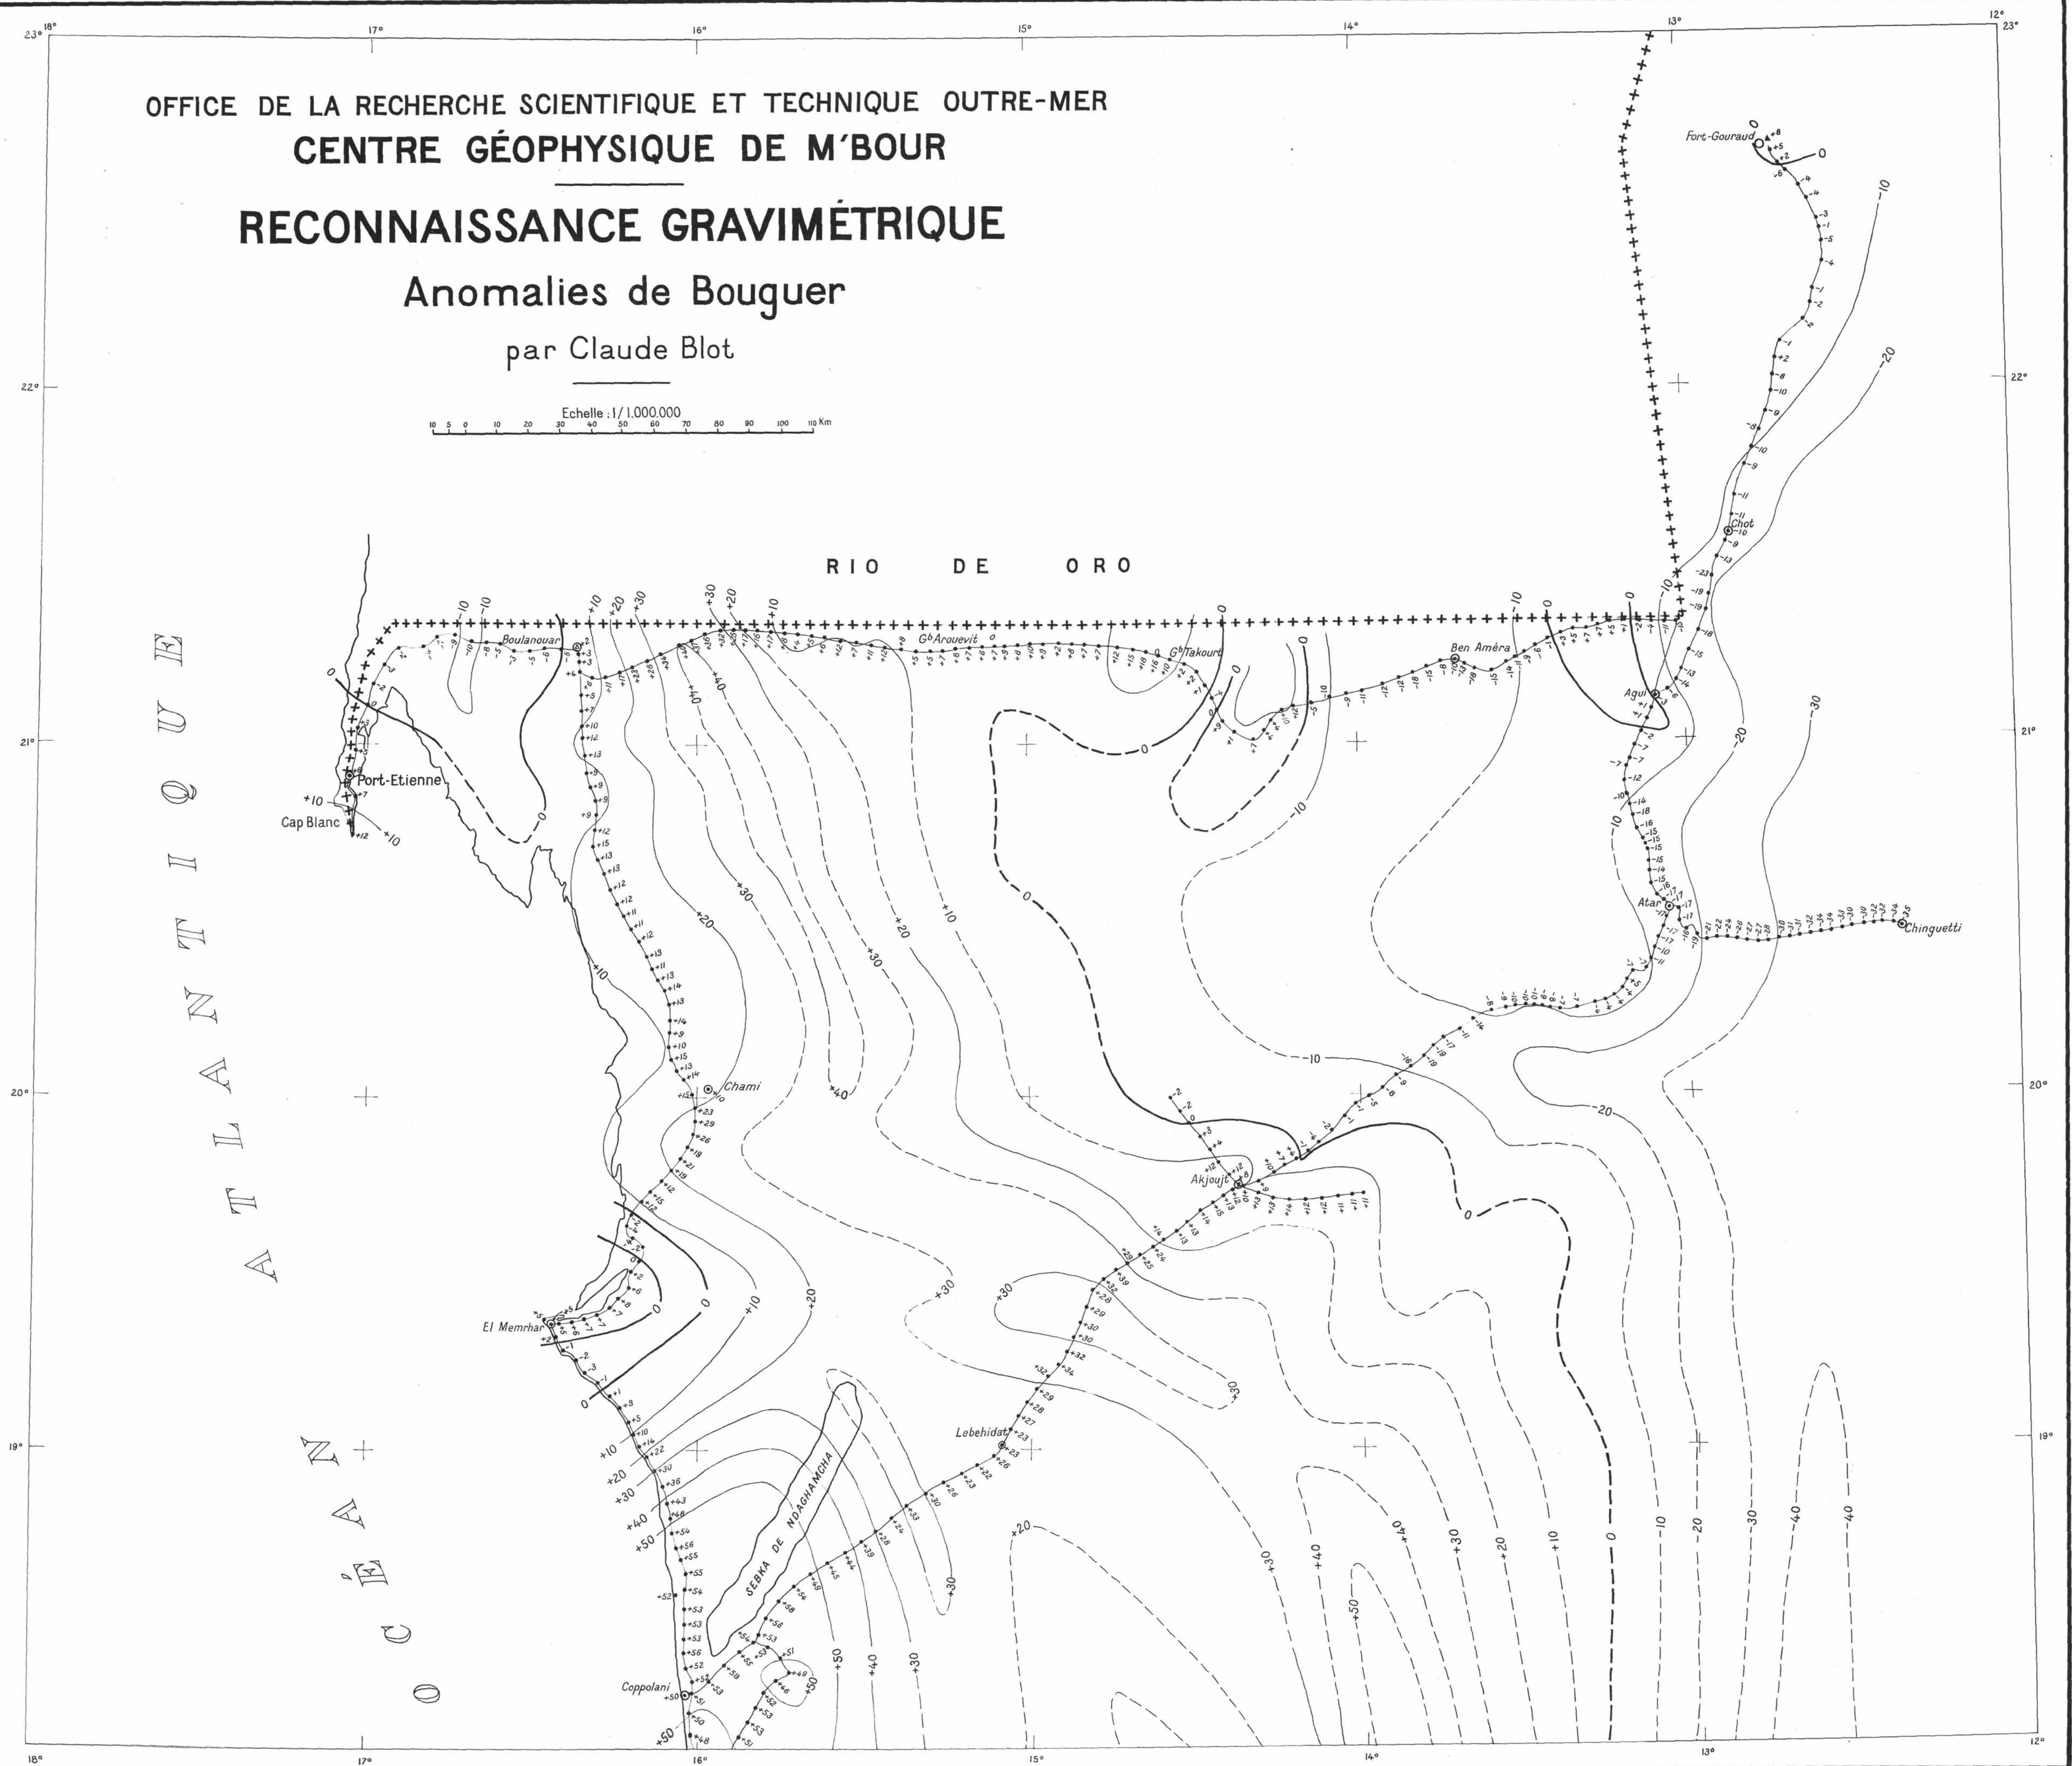

MAURITANIE - SÉNÉGAL

FEUILLE NORD

OFFICE DE LA RECHERCHE SCIENTIFIQUE ET TECHNIQUE OUTRE-MER
CENTRE GÉOPHYSIQUE DE M'BOUR

RECONNAISSANCE GRAVIMÉTRIQUE

Anomalies de Bouguer
par Claude Blot

Echelle : 1/1.000.000
10 5 0 10 20 30 40 50 60 70 80 90 100 110 Km

ATLANTIQUE
Océan

RIO DE ORO

SEBKA DE NDAGHAKOMA